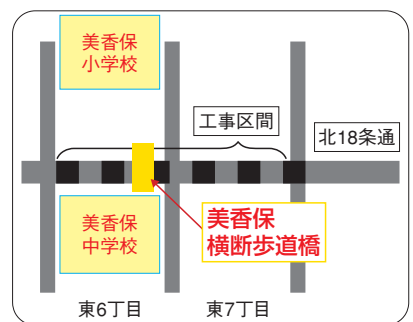

申込 ①②は5月24日(火)、それ以外は5月26日(木)のいずれも午前9時30分から10時まで窓口で整理券を配布。午前10時の時点で定員を超えた場合、即時抽選します(定員に満たない場合、以降先着順)。
費用 受講料は申し込み時、教材費は開講初日に納入。
その他 各講座の持ち物は、お問い合わせください。

◎ 苗穂・本町地区センター前期講座 ☎784-7833

講座名	受講日	曜日	回数	時間	定員	受講料	教材費
①お琴を弾いてみませんか?	6/6～7/11	月	6	午前10時～正午	10	3,400	—
②リフレッシュ体操(ボール)	6/7～7/12	火	6	午後6時30分～8時30分	20	3,400	—
③世界の窓から～異国文化を紹介	5/28～7/2	土	6	午後1時30分～3時30分	30	3,400	—
④はじめての川柳	6/1～7/6	水	6	午後1時30分～3時30分	20	3,400	—
⑤四季のおもてなし御膳	6/13～12/12	月	4	午前10時～正午	12	2,300	4,000
⑥自分で浴衣づくり	6/6～7/11	月・金	8	午後6時30分～8時30分	20	3,900	—

申込 ①②③は5月19日(木)、④⑤⑥は5月20日(金)のいずれも午前10時から受け付け開始(直接窓口で)。受付開始時点で定員を超えた場合、即時抽選します(定員に満たない場合、以降先着順)。
費用 受講料と教材費は、申し込み時に納入。
その他 ①の琴は、貸し出します。②のボールの種類については、お問い合わせください。

日時・内容 5月18日(水)午前10時30分～11時30分。「クレリア」ほか。
■絵本の読み聞かせの会
時30分～11時。「はしるのだいすき」ほか。

北18条通の拡幅工事と美香保横断歩道橋の撤去について

5月から、北18条通(東6丁目から東7丁目の区間)の拡幅工事を行います。工事区間内にある「美香保横断歩道橋」は、地元町内会、美香保小・中学校の関係者などが集まり協議した結果、この拡幅工事に合わせて、撤去することになりました。

工事の期間中、自動車や自転車で通行する際は、十分に注意し、児童、生徒の安全な通学にご配慮くださいますよう、よろしくお願ひします。