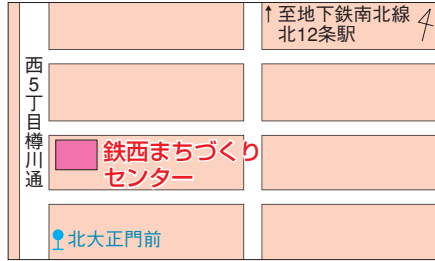

篠路

篠路4-7-2-40
☎771-2231

鉄西(鉄西地区会館併設)

北10西4-1-12
☎726-5285

区内のまちづくり
センター(出張所・
連絡所)はこちら

⊗ 交番 ☎ 郵便局 📍 バス停

幌北(幌北会館併設)

北17西5
☎726-6345

北(北会館併設)

北29西7-3-15
☎726-4385

新川(新川地区会館併設)

新川1-4-4-26
☎762-2604

新琴似(プラザ新琴似併設)

新琴似7-4-1-3 ☎761-4205
(プラザ新琴似は☎764-8804)

新琴似西

新琴似7-14-1-17
☎762-8767