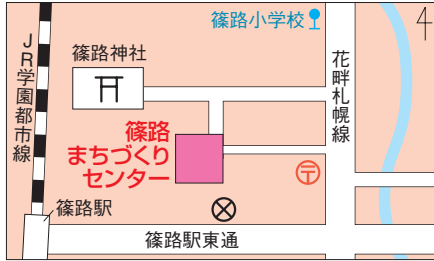

篠路

篠路4-7-2-40
☎771-2231

鉄西(鉄西地区会館併設)

北10西4-1-12
☎726-5285

区内のまちづくり
センター(出張所・
連絡所)はこちら

⊗ 交番 ☎ 郵便局 📍 バス停

幌北(幌北会館併設)

北17西5
☎726-6345

北(北会館併設)

北29西7-3-15
☎726-4385

新川(新川地区会館併設)

新川1-4-4-26
☎762-2604

新琴似(プラザ新琴似併設)

新琴似7-4-1-3 ☎761-4205
(プラザ新琴似は☎764-8804)

新琴似西

新琴似7-14-1-17
☎762-8767

広告欄