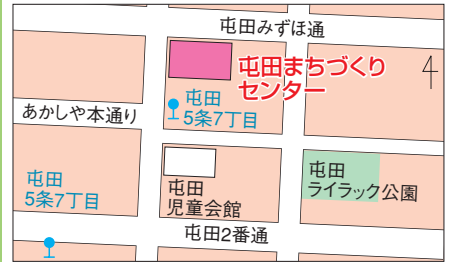

篠路

篠路4-7-2-40
☎771-2231

鉄西(鉄西地区会館併設)

北10西4-1-12
☎726-5285

区内のまちづくり
センター(出張所・
連絡所)はこちら

⊗ 交番 ☎ 郵便局 📍 バス停

幌北(幌北会館併設)

北17西5
☎726-6345

北(北会館併設)

北29西7-3-15
☎726-4385

新川(新川地区会館併設)

新川1-4-4-26
☎762-2604

新琴似(プラザ新琴似併設)

新琴似7-4-1-3 ☎761-4205
(プラザ新琴似は☎764-8804)

新琴似西

新琴似7-14-1-17
☎762-8767

屯田

屯田5-6-3-21 (屯田地区センター内)
☎772-1260

麻生(麻生地区会館併設)

北39西5-3-5(麻生総合センター内)
☎757-5810

太平百合が原(太平百合が原地区会館併設)

太平8-7-2-1
☎771-9180

拓北・あいの里

あいの里1-6-1-1(拓北・あいの里地区センター内)
☎778-2355