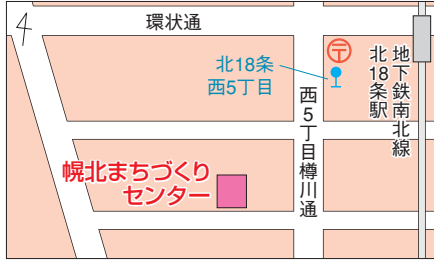

篠路

篠路4-7-2-40
☎771-2231

鉄西(鉄西地区会館併設)

北10西4-1-12
☎726-5285

区内のまちづくり
センター(出張所・
連絡所)はこちら

⊗ 交番 ☎ 郵便局 📍 バス停

幌北(幌北会館併設)

北17西5
☎726-6345

北(北会館併設)

北29西7-3-15
☎726-4385

新川(新川地区会館併設)

新川1-4-4-26
☎762-2604

新琴似(プラザ新琴似併設)

新琴似7-4-1-3 ☎761-4205
(プラザ新琴似は☎764-8804)

新琴似西

新琴似7-14-1-17
☎762-8767

広告欄