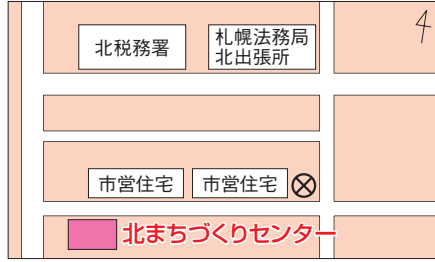

篠路

篠路4-7-2-40
☎771-2231

鉄西(鉄西地区会館併設)

北10西4-1-12
☎726-5285

区内のまちづくり
センター(出張所・
連絡所)はこちら

⊗ 交番 ☎ 郵便局 📍 バス停

幌北(幌北会館併設)

北17西5
☎726-6345

北(北会館併設)

北29西7-3-15
☎726-4385

新川(新川地区会館併設)

新川1-4-4-26
☎762-2604

新琴似(プラザ新琴似併設)

新琴似7-4-1-3 ☎761-4205
(プラザ新琴似は☎764-8804)

新琴似西

新琴似7-14-1-17
☎762-8767