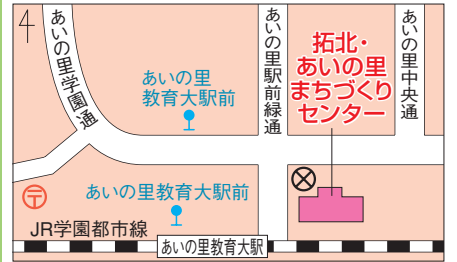

北(北会館併設)

北29西7-3-15
☎726-4385

新川(新川地区会館併設)

新川1-4-4-26
☎762-2604

新琴似(プラザ新琴似併設)

新琴似7-4-1-3 ☎761-4205
(プラザ新琴似は☎764-8804)

新琴似西

新琴似7-14-1-17
☎762-8767

屯田

屯田5-6-3-21 (屯田地区センター内)
☎772-1260

麻生(麻生地区会館併設)

北39西5-3-5(麻生総合センター内)
☎757-5810

太平百合が原(太平百合が原地区会館併設)

太平8-7-2-1
☎771-9180

拓北・あいの里

あいの里1-6-1-1(拓北・あいの里地区センター内)
☎778-2355

広告欄