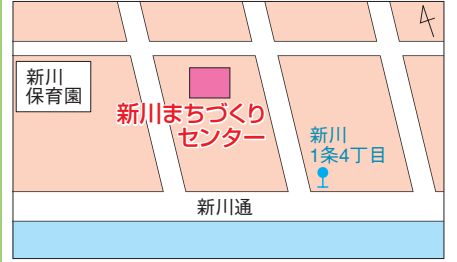

篠路

篠路4-7-2-40
☎771-2231

鉄西(鉄西地区会館併設)

北10西4-1-12
☎726-5285

区内のまちづくり
センター(出張所・
連絡所)はこちら

⊗ 交番 ☎ 郵便局 📍 バス停

幌北(幌北会館併設)

北17西5
☎726-6345

北(北会館併設)

北29西7-3-15
☎726-4385

新川(新川地区会館併設)

新川1-4-4-26
☎762-2604

新琴似(プラザ新琴似併設)

新琴似7-4-1-3 ☎761-4205
(プラザ新琴似は☎764-8804)

新琴似西

新琴似7-14-1-17
☎762-8767