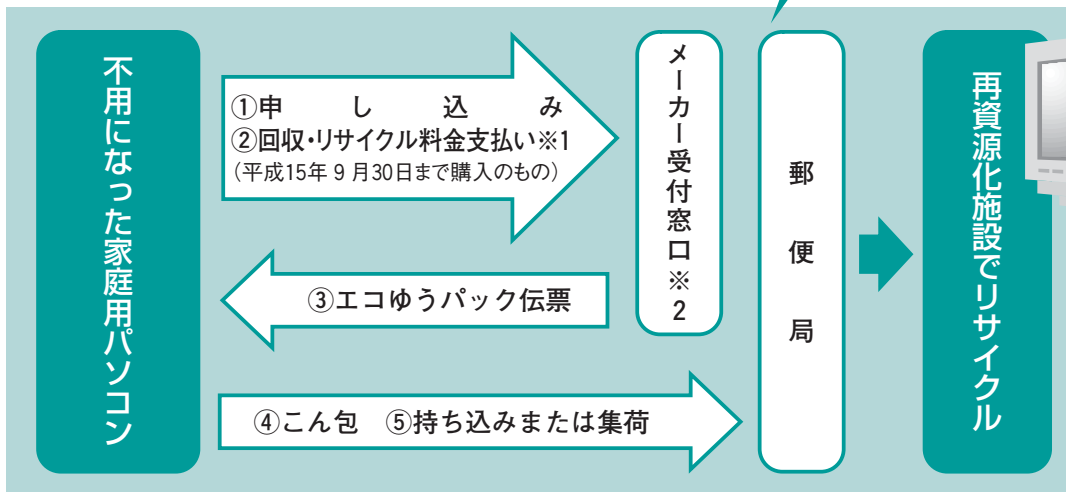

市政ホット ニュース

hot news!

1. ※1 (パソコンリサイクルマーク) のあるものは販売価格に回収・リサイクル料金が含まれているため、料金の支払いは必要ありません。
2. ※2 メーカーの連絡先などパソコンリサイクルの詳細は(社)電子情報技術産業協会(JEITA) ☎03-5282-7685へお問い合わせください。ホームページ<http://www.pc3r.jp>
3. ※ 自作パソコンなどについては、(財)札幌市環境事業公社 ☎219-5353へお申し込みください。

hot news

三月から家庭用のパソコンは必ずリサイクルへ

●四月からは冷凍庫も家電リサイクルの対象に

昨年十月から、不用になった家庭用のパソコンは、そのメーカー(製造者)による回収・リサイクルが義務付けられています。これに伴い、市ではメーカーによるリサイクルを促進させていくため、これまで大型ごみとして扱ってきたパソコンの回収を二月で取りやめることとしました。大型ごみ収集センターでの受け付けは二月二十七日(金)まで。以後は直接、当該メーカーへお申し込みください(対象品目、費用などは表1・2)。一方、四月からは、家電リ

サイクル制度も変更となり、これまでの四品目(テレビ、冷蔵庫、洗濯機、エアコン)に、新たに冷凍庫が加わります。収集方法は、ほかの四品目と同様、販売店に直接リサイクル料金と運搬料金を支払い、引き取ってもらうこととなります。なお、三月中は従来通り、市が大型ごみとして収集しますが、お住まいの区によって最終の受け付け・収集日が異なりますのでご確認ください(表3)。

【詳細】環境局計画課 ☎(211) 2912

表1 パソコンリサイクルの対象品目

- ○デスクトップパソコン本体 ○ノートパソコン
- ○ブラウン管ディスプレイ ○液晶ディスプレイ
- ○パソコンと同梱されていたキーボード、マウス、スピーカー、テンキーなど
- 注) 以下のものは対象になりません。
- ○MODドライブ、プリンタ、スキャナなどの周辺機器、
- ○ワープロ専用機 ○タイプライター、
- ○携帯情報端末(PDA) ○マニュアル

表2 主要メーカーの回収・リサイクル料金

3,150円(税込)	4,200円(税込)
○デスクトップパソコン本体 ○ノートパソコン ○液晶(LCD)ディスプレイ ○液晶(LCD)ディスプレイ一体型パソコン	○ブラウン管(CRT)ディスプレイ ○ブラウン管(CRT)ディスプレイ一体型パソコン

表3 大型ごみ収集センターでの冷凍庫の受け付け・回収期限

お住まいの区	白石厚別	豊平清田	南	中央	北・東西・手稲
受付最終日	3月23日	3月24日	3月25日	3月26日	3月29日
収集最終日	3月25日	3月26日	3月29日	3月30日	3月31日

申込 大型ごみ収集センター ☎281-8153