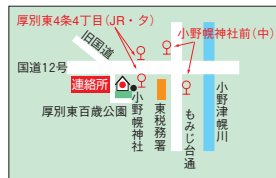

■厚別東連絡所

(小野幌会館)
厚別東4条4丁目9-3
☎897-2885

連絡所でも証明書が受け取れます

連絡所で各種証明書の受け取りを希望する場合は、区役所の戸籍住民課または証明書を受け取る連絡所へ、電話か来所でお申し込みください（戸籍証明は来所のみ）。証明書は、申し込みの翌営業日以降の受け取りになります。なお、このサービスは、厚別区に住民登録がある方の住民票・印鑑証明、厚別区に本籍と住民登録がある方の戸籍証明などで、本人または同一世帯員のみがご利用できます。詳しくは、戸籍住民課が各連絡所にお問い合わせください。

戸籍住民課 ☎895-2400 内線235