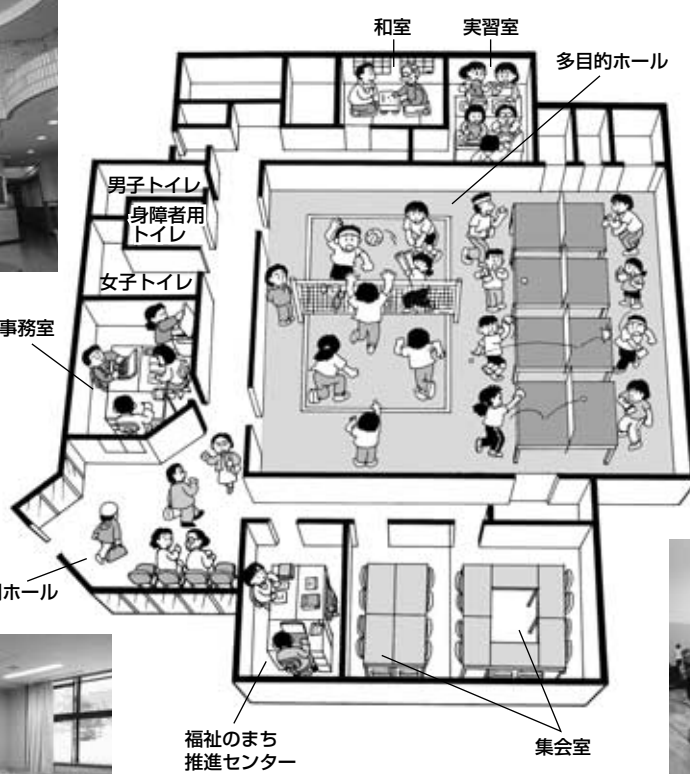

すみかわ地区センター

南区澄川4条4丁目4番40号 ☎818-3035

和室

実習室

多目的ホール

玄関ホール

集会室

料金表(貸室)

(単位:円)

室名	面積 (㎡)	定員 (人)	午前	午後	夜間	全日	
			9時 ~12時	13時 ~17時	18時 ~21時	9時 ~21時	
集会室	A	46	30	1,000	1,200	1,500	3,000
	B	34	24	1,000	1,200	1,500	3,000
	全室	80	54	1,700	2,000	2,600	5,200
和室	24	18	700	850	1,000	2,000	
実習室	42	16	1,000	1,200	1,500	3,000	
多目的 ホール	400	300	9,200	11,500	13,800	27,600	