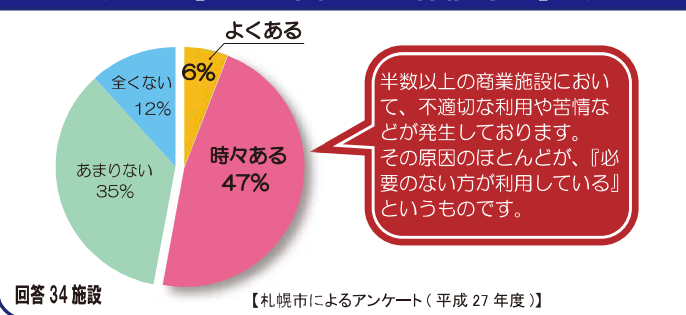

障がい者等用駐車場が 必要な方がいます！！

障がい者等用駐車場は、車いすを使用している方たちが駐車するための駐車場です。しかし、障がい者等用駐車場を必要としない方が駐車しているために、本当に必要な方が駐車できない状況が発生しています。

安全に移動できるように、
建物の出入口近くに駐車
場を設置しています

車いすを使用している方たちが乗降
するためには広いスペースが必要です

◆商業施設における障がい者等用駐車場の 「不適切な利用」や「お客様からの苦情・要望」の発生状況

マナーを守って、駐車場を利用しましょう