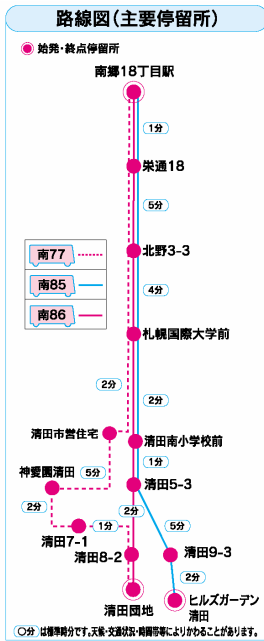

上記路線は、大人片道1区200円・2区230円です。

注印便は直行便です。(札幌国際大学入口～豊平橋まで無停車)

青字は、月曜～金曜・23時以降の深夜便です。ぜひご利用下さい。

上記路線は、大人片道200円です。

( )は札幌駅前発ヒルズガーデン清田・清田団地行の福住駅発時刻です。

最寄りの停留所時刻表はこちらから!!

FAXサービス (9:00~17:00)

ご自宅へ停留所時刻表を FAX致します。各担当営業所へお問い合わせください。

ホームページ

下記ホームページよりご覧になれます。

◎中央バスホームページ <http://www.chuo-bus.co.jp>

◎札幌市公共交通情報提供システムホームページ <http://ekibus.city.sapporo.jp>

図 2.2-6 中央バスの時刻表例