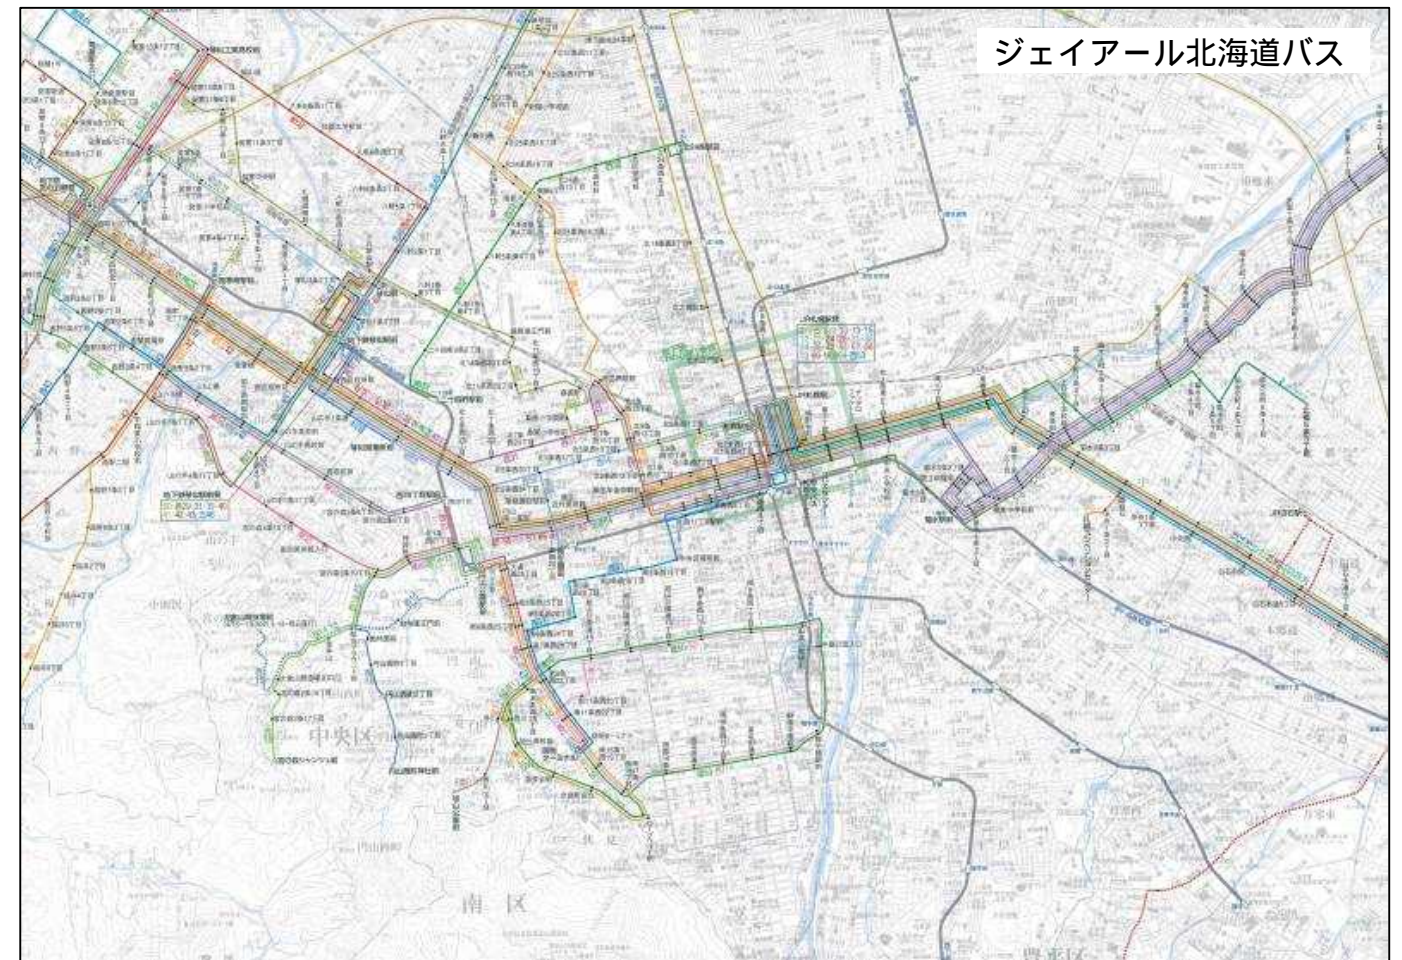

上記路線は、大人片道1区200円・2区230円です。

注印便は直行便です。(札幌国際大学入口～豊平橋まで無停車)

青字は、月曜～金曜・23時以降の深夜便です。ぜひご利用下さい。

上記路線は、大人片道200円です。

()は札幌駅前発ヒルズガーデン清田・清田団地行の福住駅発時刻です。

最寄りの停留所時刻表はこちらから!!

FAXサービス (9:00~17:00)

ご自宅へ停留所時刻表を FAX致します。各担当営業所へお問い合わせください。

ホームページ

下記ホームページよりご覧になれます。

◎中央バスホームページ <http://www.chuo-bus.co.jp>

◎札幌市公共交通情報提供システムホームページ <http://ekibus.city.sapporo.jp>

図 2.2-6 中央バスの時刻表例

(5) 各事業者の路線図

各事業者が作成・無料配布している路線図は、いずれも市販の地図と同程度の品質をもって作成されている。

2.2.3. 乗り場における情報提供

利用者が移動を開始し、バスを利用する段階での利用情報提供は、停留所と、バスターミナルあるいは駅のバス乗り場などの乗継施設によって行われる。

以下では、これらの事例を示す。

(1) バス停留所

バス停の共用

同一方面に向かうバス停については、事業者間で行灯を一本化している事例もあるが、一方で、同一箇所に各事業者が個別にバス停を設置している事例や、さらには停留所名称が異なる場合もある。

図 2.2-8 事業者間で行灯を共用

図 2.2-9 同じ場所にあるが停留所名が違う例