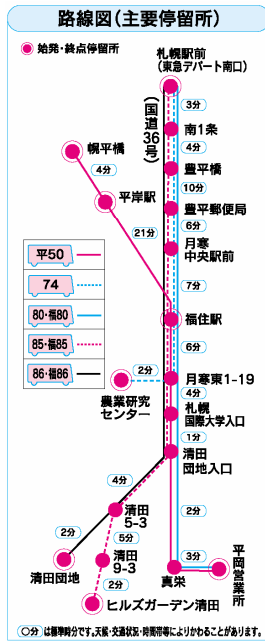

福85		福86		福85		福86		
月曜～金曜				土曜、日曜、祝日				
福住駅前 清	ヒルズガーデン 清	福住駅前 清田団地	清田団地 福住駅前	福住駅前 清	ヒルズガーデン 清	福住駅前 清田団地	清田団地 福住駅前	
	3 28 41 58		38 53		28 41 58		50	
6 23 36 51	11 26 38 51	14 41	20 38 50	7時	22 52	28	48	
5 30 45 (51)	3 18 38 58	1 13 (35)41(55)	18 32 52	8時	28 (44)	4 19 50	8 (30) 32 52 (58)	12 58
3 (12) 23 38 (54)	13 38 58	13 44 59	23 38 55	9時	6 (14) 22 37 48	13 55	18	45
3 23 38 (54)	13 48	16 (30) 44	23 43	10時	(7) 19 37	13 55	5 (35)	45
13 38 (54)	13 48	4 (28) 44	23 43	11時	(2) 19 37	13 55	5 (35)	45
13 38 (54)	13 48	4 (28)	43	12時	(7) 19 37	13 55	5 (35)	45
13 38 (54)	13 48	4 (28)	43	13時	(7) 19 37	13 55	5 (35)	45
13 38 (54)	13 48	4 (28)	43	14時	(7) 19 37	13 55	5 (35)	45
38 (54)	13 48	4 (28)	43	15時	(8) 19 37	13 55	5 (35)	45
13 31 50 (56)	6 46	4 (28) 43	43	16時	(3) 19 37	13 55	5 (35)	45
11 33 53	6 46	4 21 (31) 41	20 43	17時	(8) 19 37	13 55	5 (35)	45
(6) 11 31 54	6 48	4 (36) 43	20 43	18時	(7) 19 37	13 55	5 (35)	45
(6) 15 35 54	8 26	6 25 (38)	4 41	19時	(7) 19 37	13 46	5 (35)	40
(13) 26 51	1 26	3 (33)	45	20時	10 (13) 40	16 47	0 50	30
(11) 32 49	8 24	10 43		21時	10 40	17	30	
10 44		25		22時	10 44		0	
0 40		10 50		23時				
10				24時				
所要23分		所要21分		所要18分		所要17分		

上記路線は、大人片道1区200円・2区230円です。

注印便は直行便です。(札幌国際大学入口～豊平橋まで無停車)

青字は、月曜～金曜・23時以降の深夜便です。ぜひご利用下さい。

上記路線は、大人片道200円です。

()は札幌駅前発ヒルズガーデン清田・清田団地行の福住駅発時刻です。

最寄りの停留所時刻表はこちらから!!

FAXサービス (9:00~17:00)

ご自宅へ停留所時刻表を FAX致します。各担当営業所へお問い合わせください。