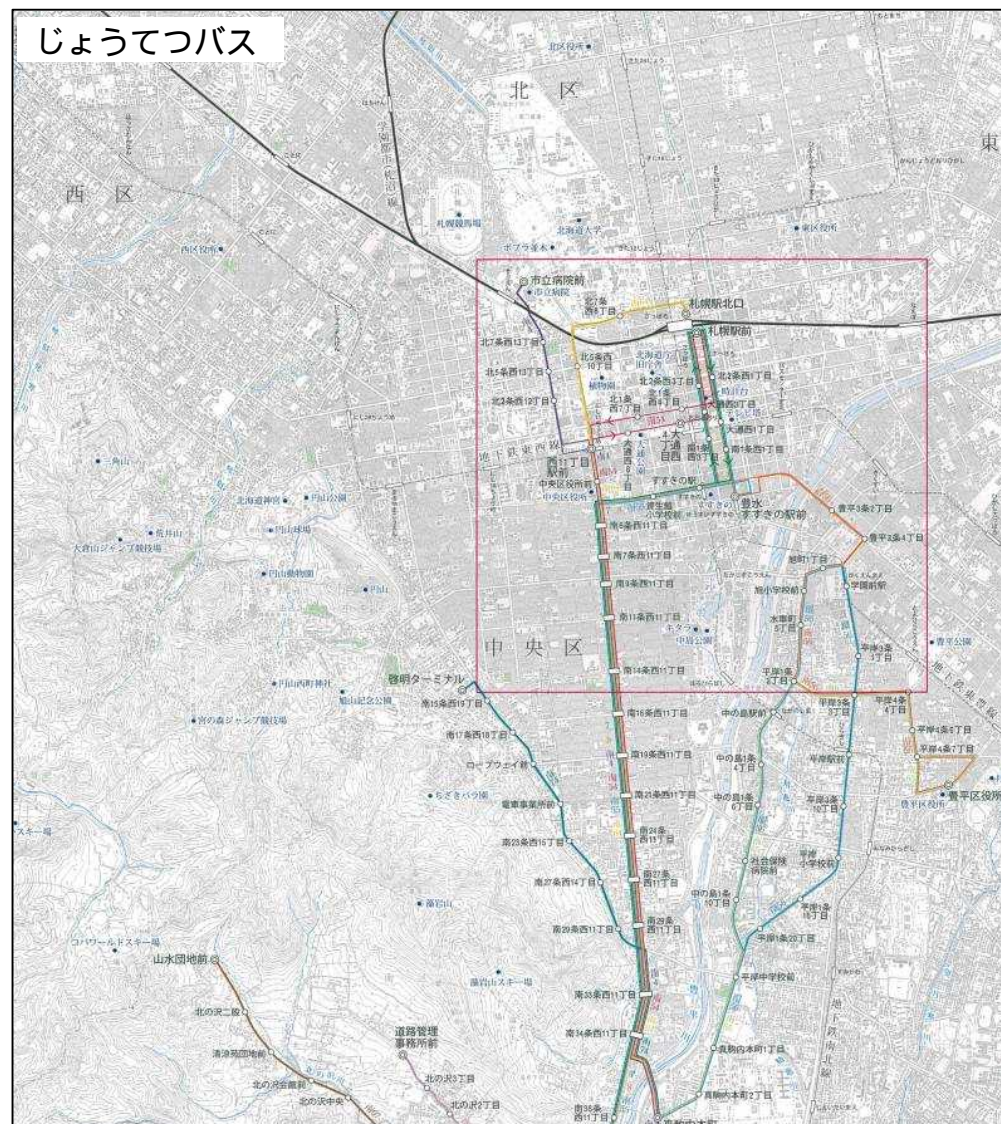

上記路線は、大人片道1区200円・2区230円です。

注印便は直行便です。(札幌国際大学入口～豊平橋まで無停車)

青字は、月曜～金曜・23時以降の深夜便です。ぜひご利用下さい。

上記路線は、大人片道200円です。

()は札幌駅前発ヒルズガーデン清田・清田団地行の福住駅発時刻です。

最寄りの停留所時刻表はこちらから!!

FAXサービス (9:00~17:00)

ご自宅へ停留所時刻表を FAX致します。各担当営業所へお問い合わせください。

ホームページ

下記ホームページよりご覧になれます。

◎中央バスホームページ <http://www.chuo-bus.co.jp>

◎札幌市公共交通情報提供システムホームページ <http://ekibus.city.sapporo.jp>

図 2.2-6 中央バスの時刻表例

(5) 各事業者の路線図

各事業者が作成・無料配布している路線図は、いずれも市販の地図と同程度の品質をもって作成されている。

2.2.3. 乗り場における情報提供

利用者が移動を開始し、バスを利用する段階での利用情報提供は、停留所と、バスターミナルあるいは駅のバス乗り場などの乗継施設によって行われる。

以下では、これらの事例を示す。

(1) バス停留所

バス停の共用

同一方面に向かうバス停については、事業者間で行灯を一本化している事例もあるが、一方で、同一箇所に各事業者が個別にバス停を設置している事例や、さらには停留所名称が異なる場合もある。

図 2.2-8 事業者間で行灯を共用

図 2.2-9 同じ場所にあるが停留所名が違う例