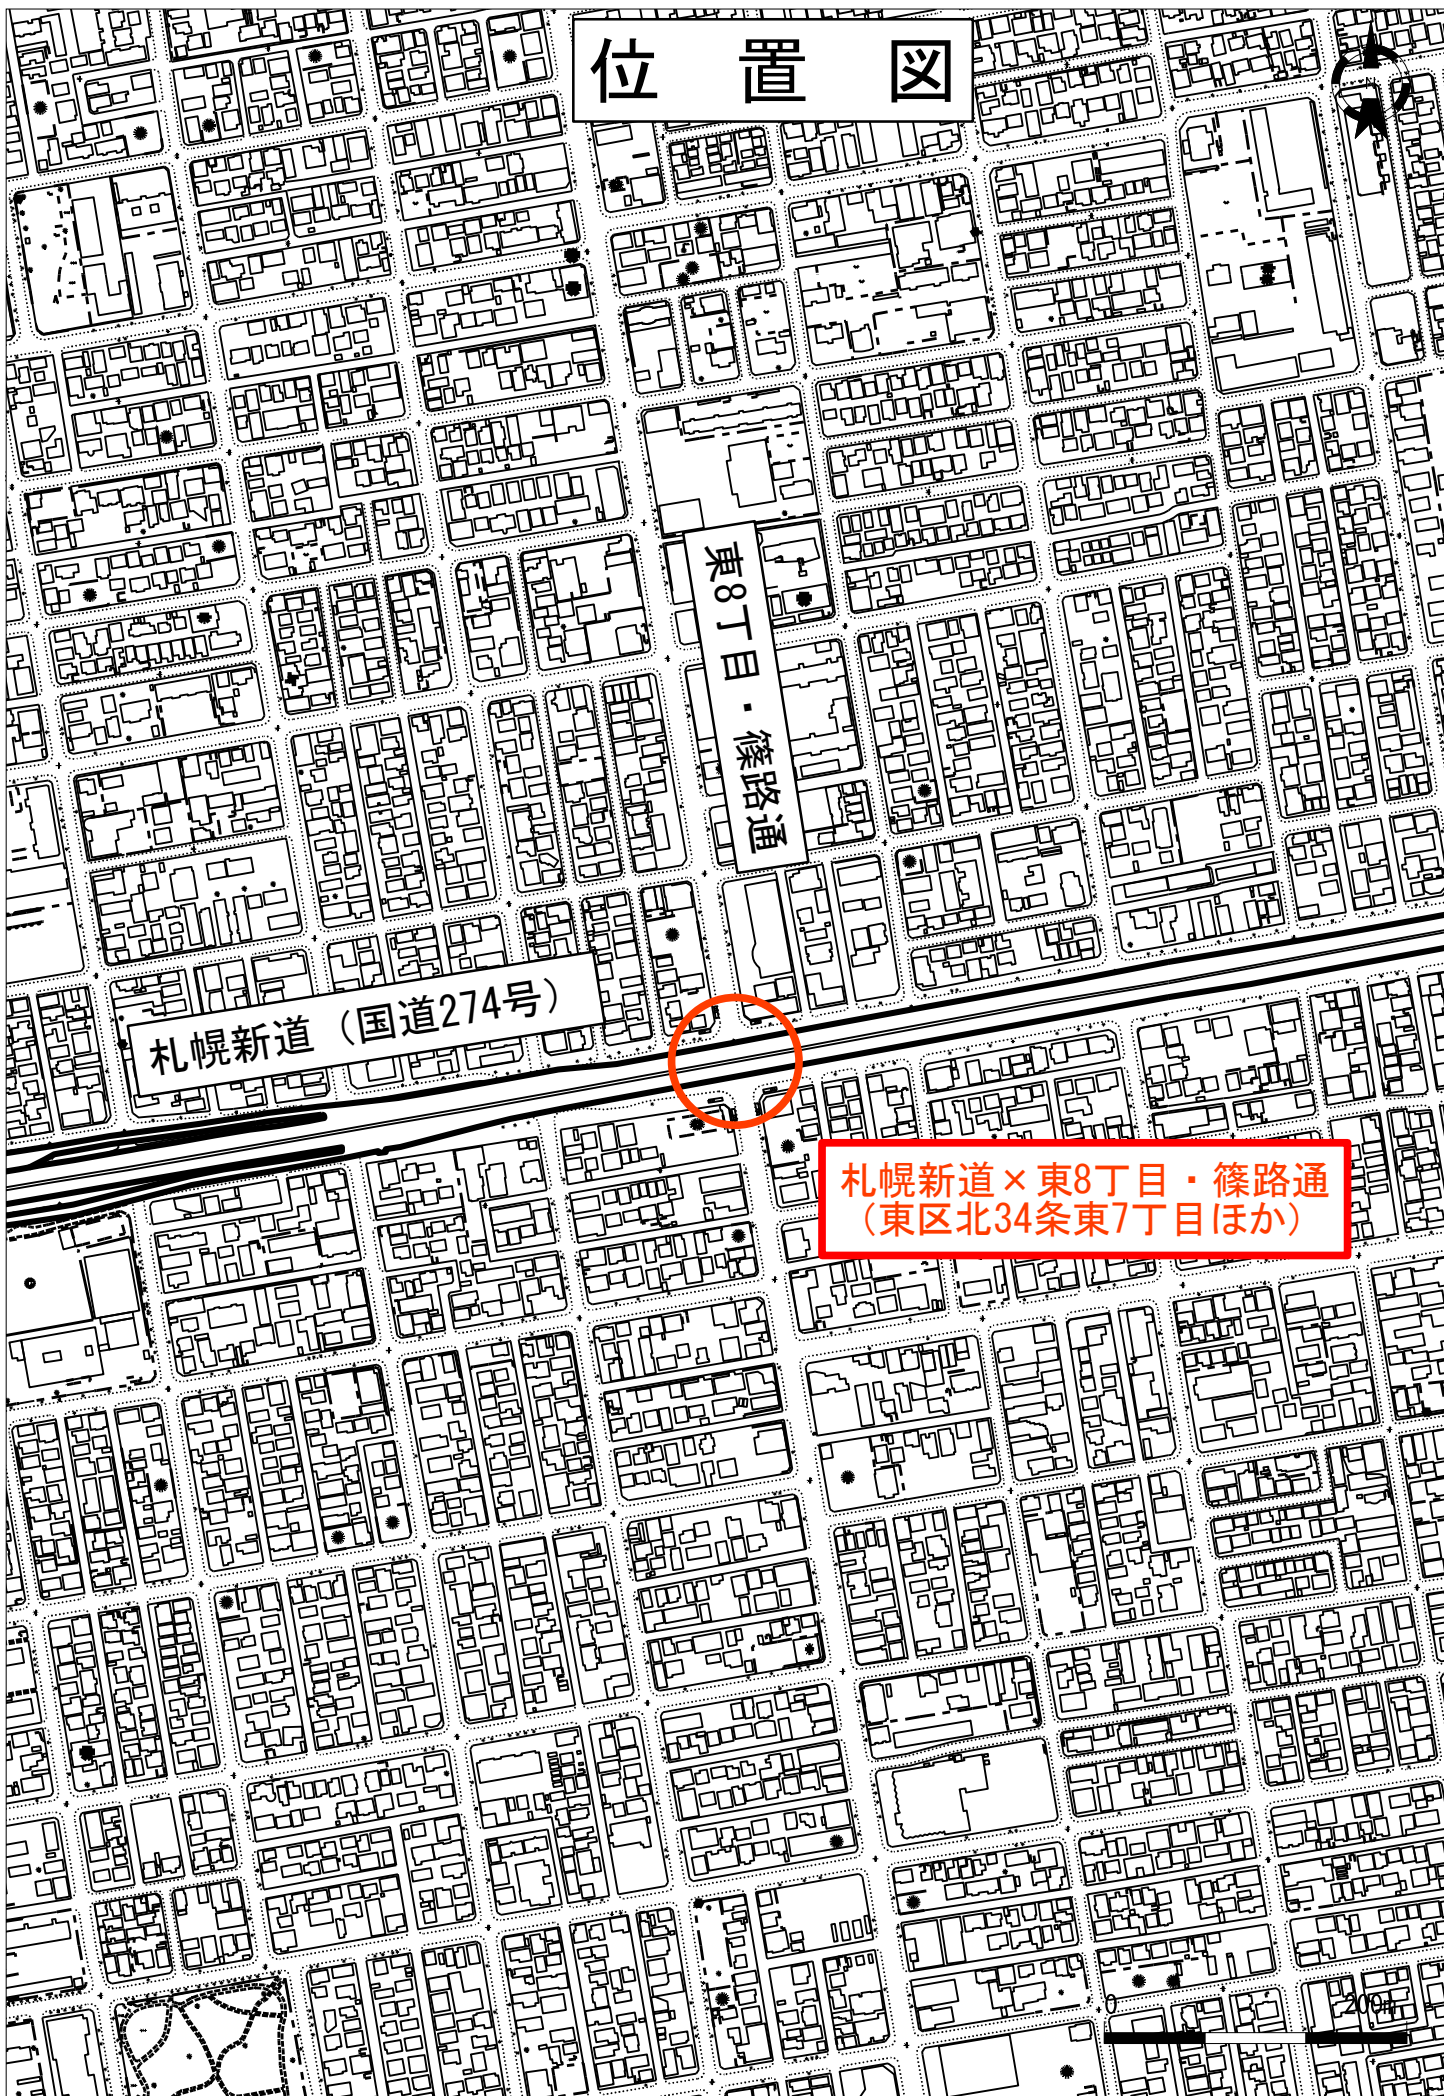

位置図

東8丁目・篠路通

札幌新道 (国道274号)

札幌新道×東8丁目・篠路通
(東区北34条東7丁目ほか)

位置図

北1条・宮の沢通×手稲左股通
(西区西野4条3丁目ほか)