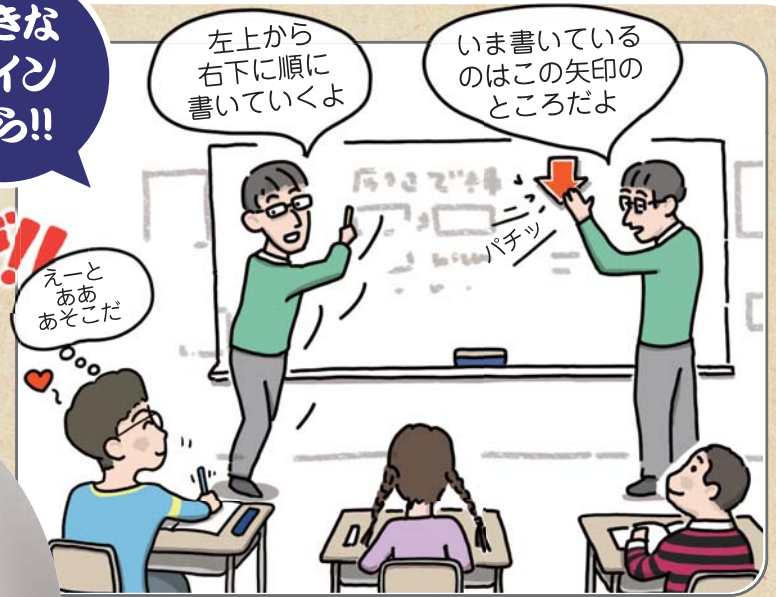

こっちはどっち?

大きな矢印 大きなサポート

大きな サイン なら!!

チェンジ!!

ついで ゆけた!!

視野が狭いB太くんは、指された箇所を探すのが苦手。「こっち」「あっち」といった指示語だけだと、どこを指しているのか分からず、理解や行動が遅れてしまいがちです。視線を移しやすいよう大きな矢印を貼ったり、少し待ってあげるといった工夫によって、指示をスムーズに行動に移せるようになりました。