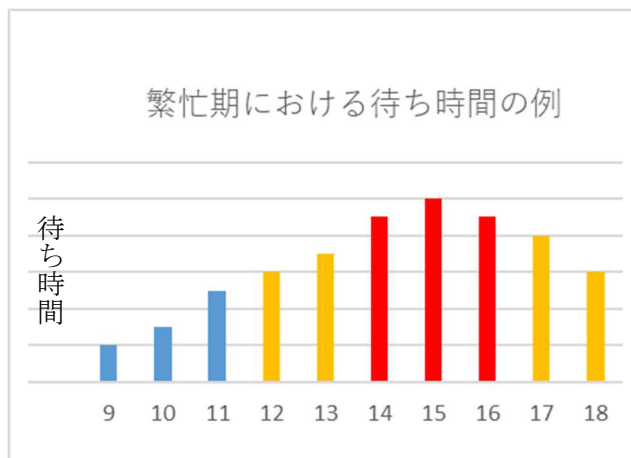

窓口の混雑予想カレンダー

★一年で最も混雑します ●大変混雑します ▲混雑します

3月

4月

日	月	火	水	木	金	土	日	月	火	水	木	金	土
					1	2		1	2	3	4	5	6
					▲			★	★	★	★	★	
3	4	5	6	7	8	9	7	8	9	10	11	12	13
	▲	▲	▲	▲	▲		※	★	●	▲	▲	▲	
10	11	12	13	14	15	16	14	15	16	17	18	19	20
	▲	▲	●	●	★			●	▲	▲	▲	▲	
17	18	19	20	21	22	23	21	22	23	24	25	26	27
	★	★		★	★			▲					
24	25	26	27	28	29	30	28	29	30				
	★	●	●	●	★				●				
31													
※													

★→朝から混んでいます。

待ち時間は、遅い時間帯ほど長くなり、2時間以上になることが見込まれます。

●→朝一番は比較的空いていますが、午前11時頃から午後5時近くまで混んでいます。待ち時間は2時間程度になることが見込まれます。

▲→朝一番は比較的空いていますが、徐々に混んできます。待ち時間は1時間以上になることが見込まれます。

※→休日開庁日の**3月31日(日)**と**4月7日(日)**は、**8:45~12:00(正午)**まで1階戸籍住民課窓口を開きます。