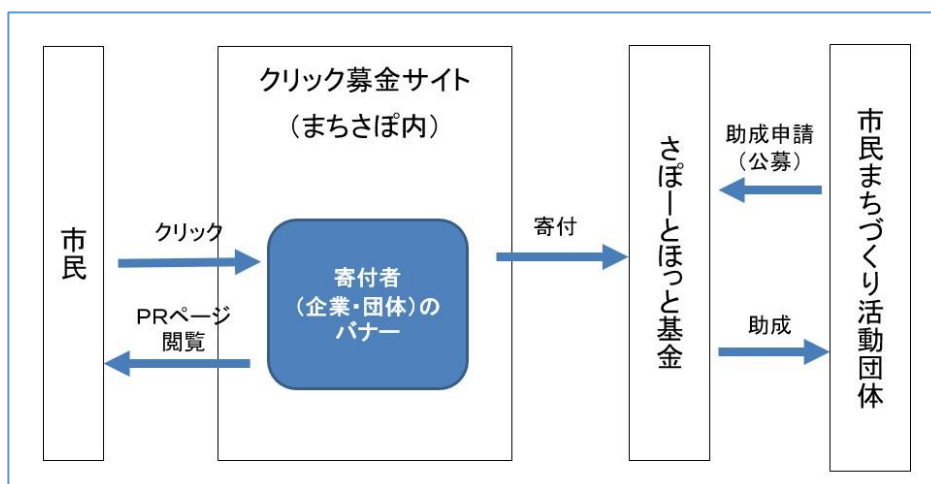

3 クリック募金の仕組み