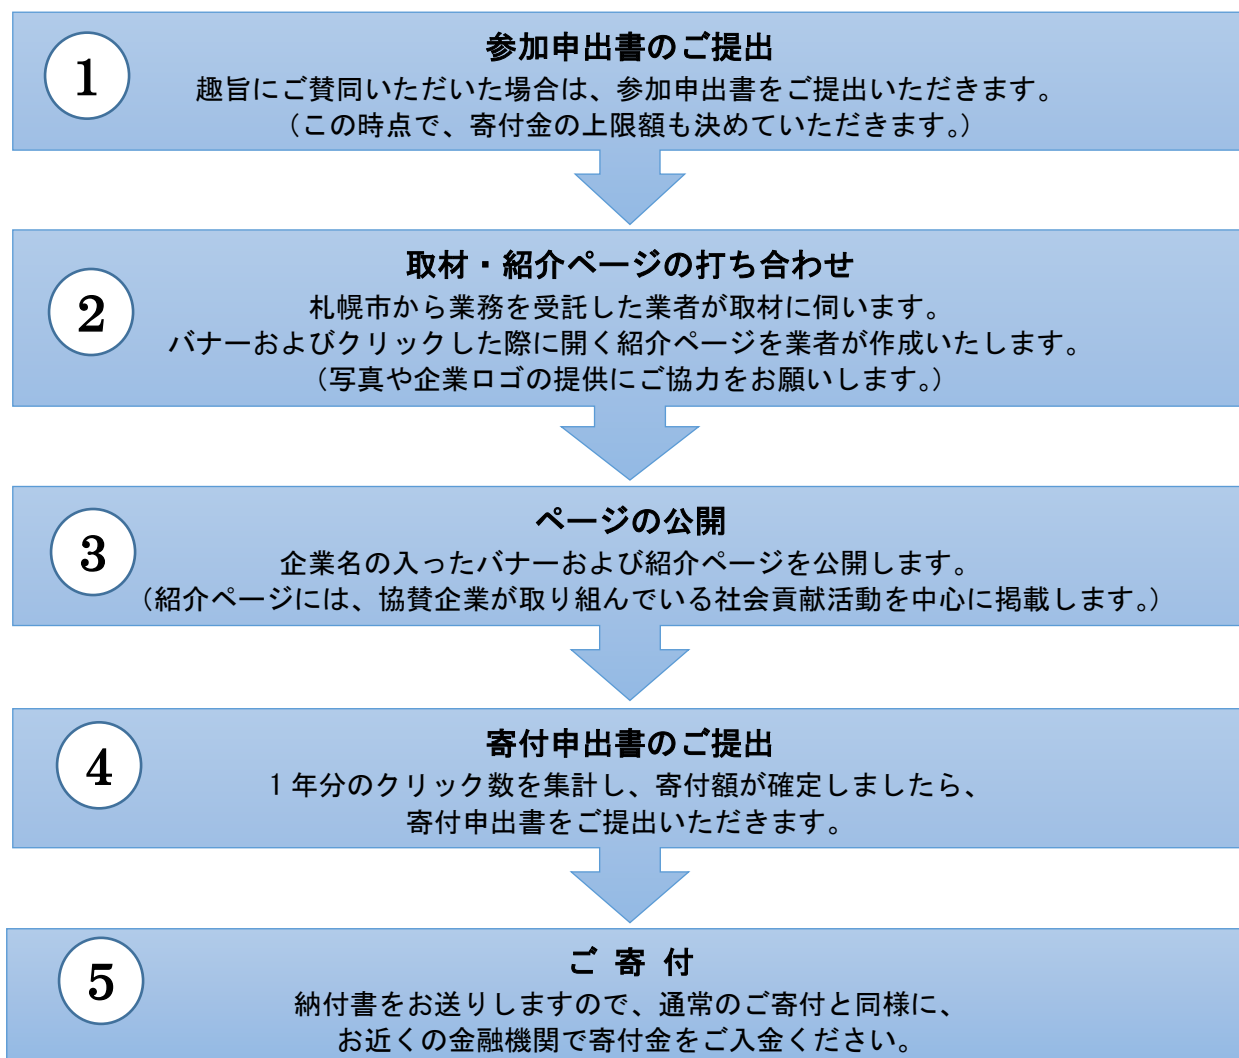

5 ご寄付までの流れ

6 寄付上限額について

他の類似サイトの実績から、一カ月のクリック上限数を2,000クリックとします。

【クリック募金の一カ月の寄付上限額】 1万円 (1クリック5円×2,000クリック)

【クリック募金の一年間の寄付上限額】 12万円 (1万円×12ヶ月)

7 クリック募金開始時期

クリック募金ページの公開は、令和2年4月を予定しています。