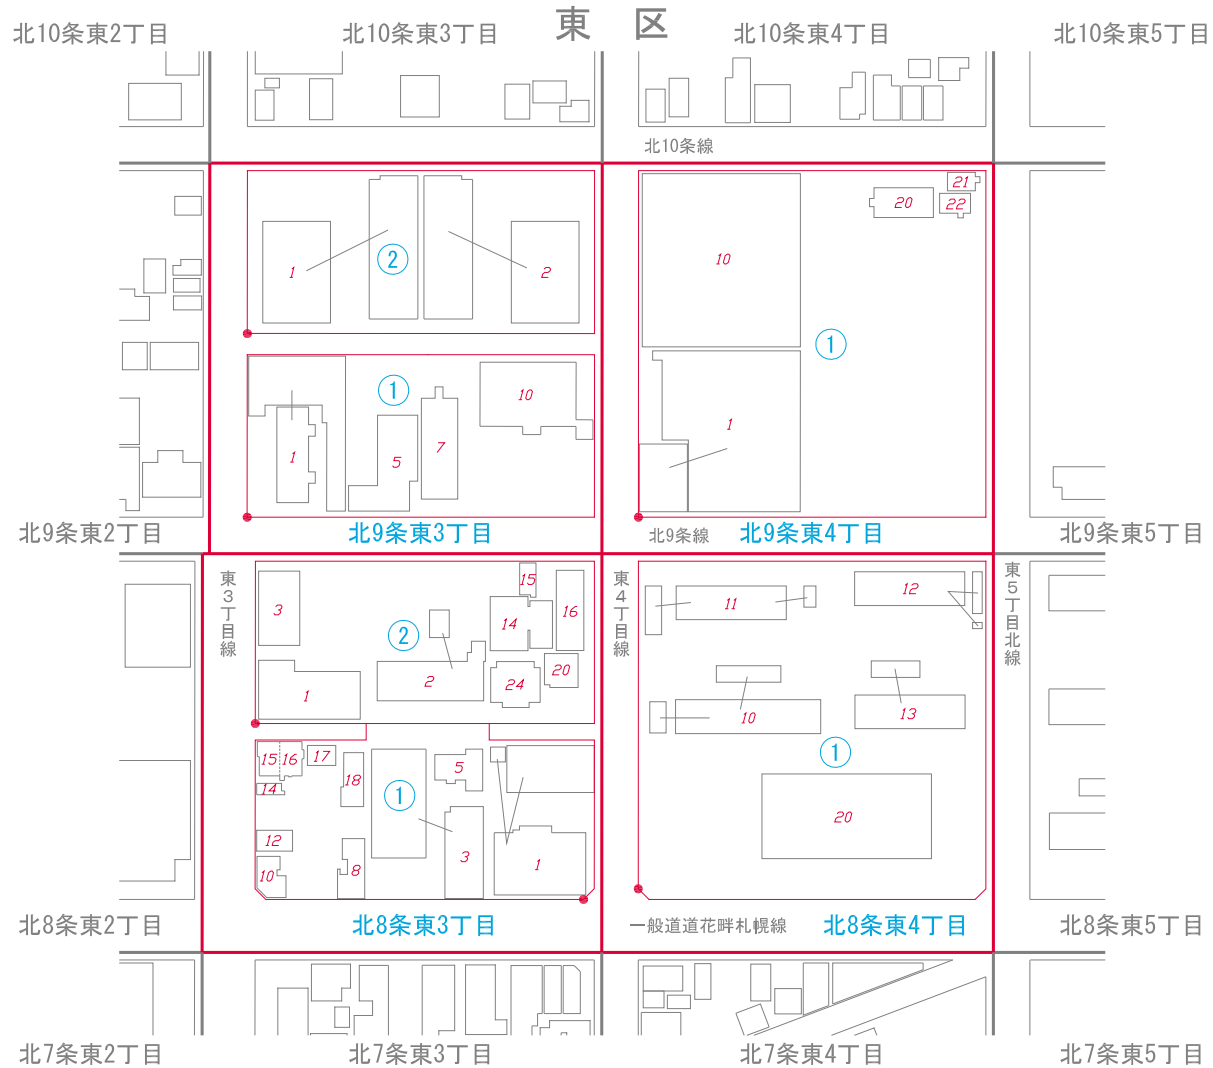

東区北8条東3丁目等住居表示案内図

(平成21年10月5日実施)

S = 1 : 2,500

凡 例	
	現 町 界
	街 区 界
	街 区 符 号
	起 点
	住 居 番 号

平成21年8月4日現在