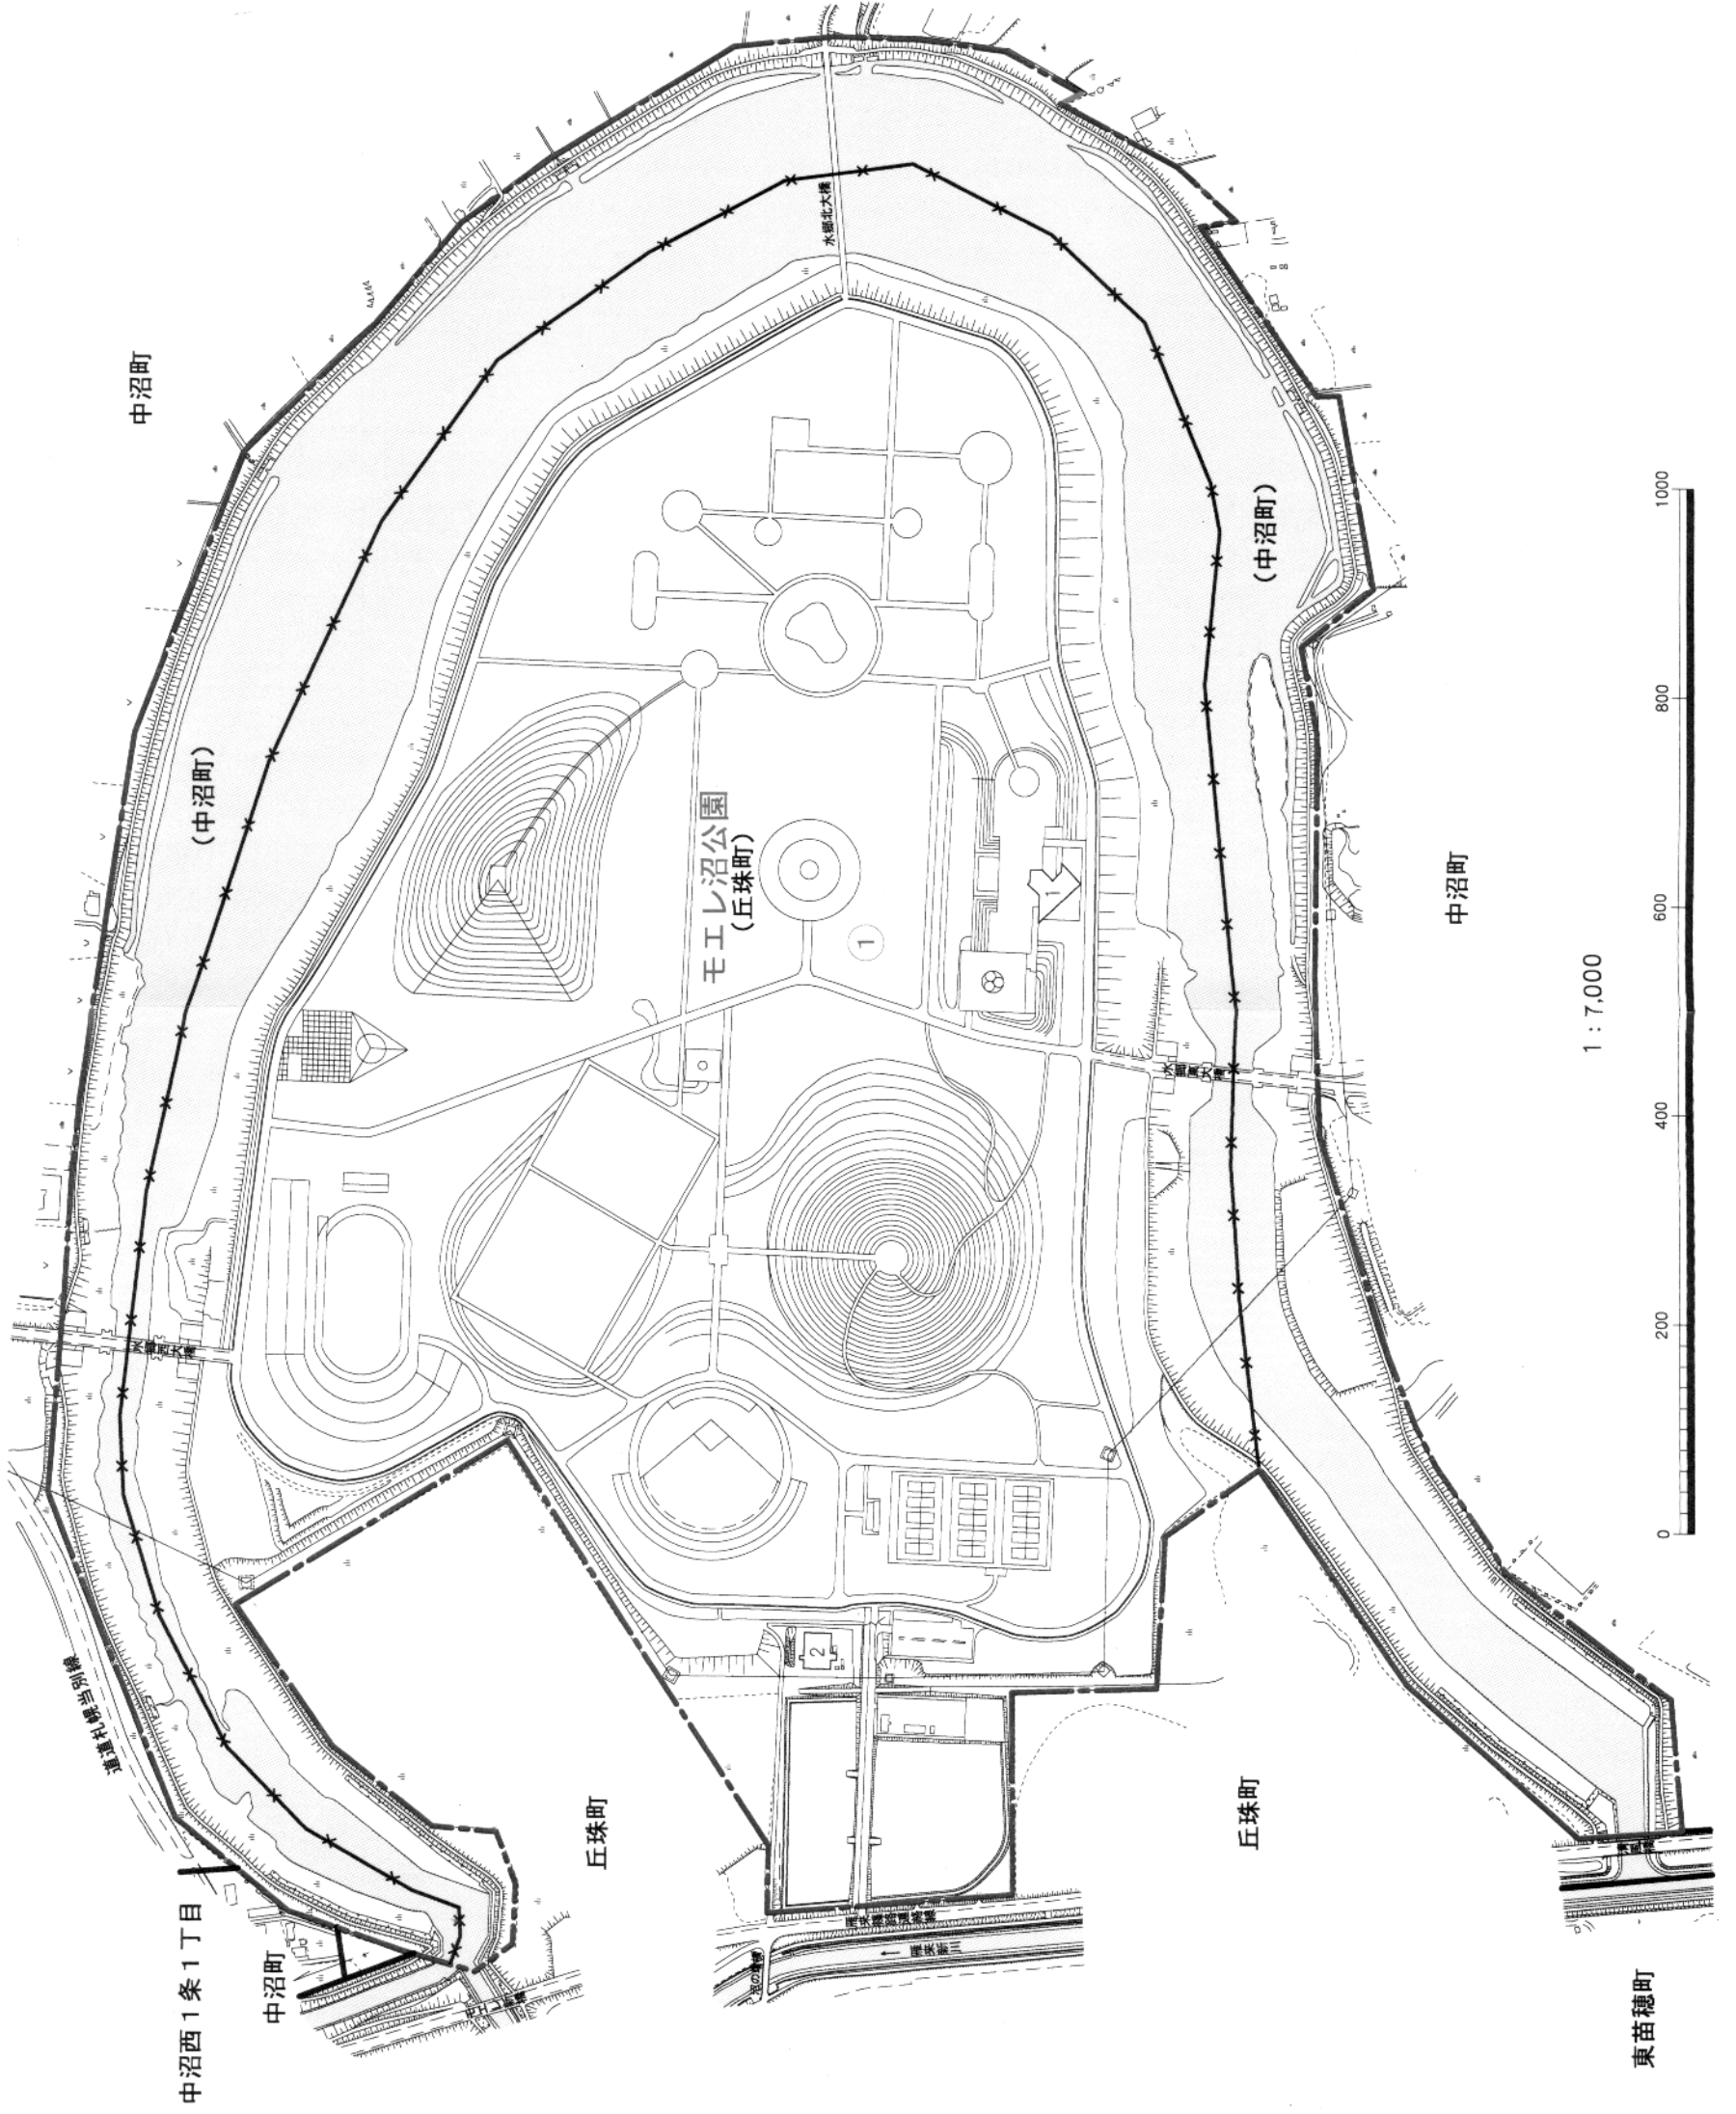

東区丘珠町及び中沼町地区住居表示实施方案内図

(平成17年9月5日実施)

凡例	
---	新町界
—	現町界
—x—	現町界廃止
②	街区符号
2	住居番号
—	河川

平成17年7月31日現在