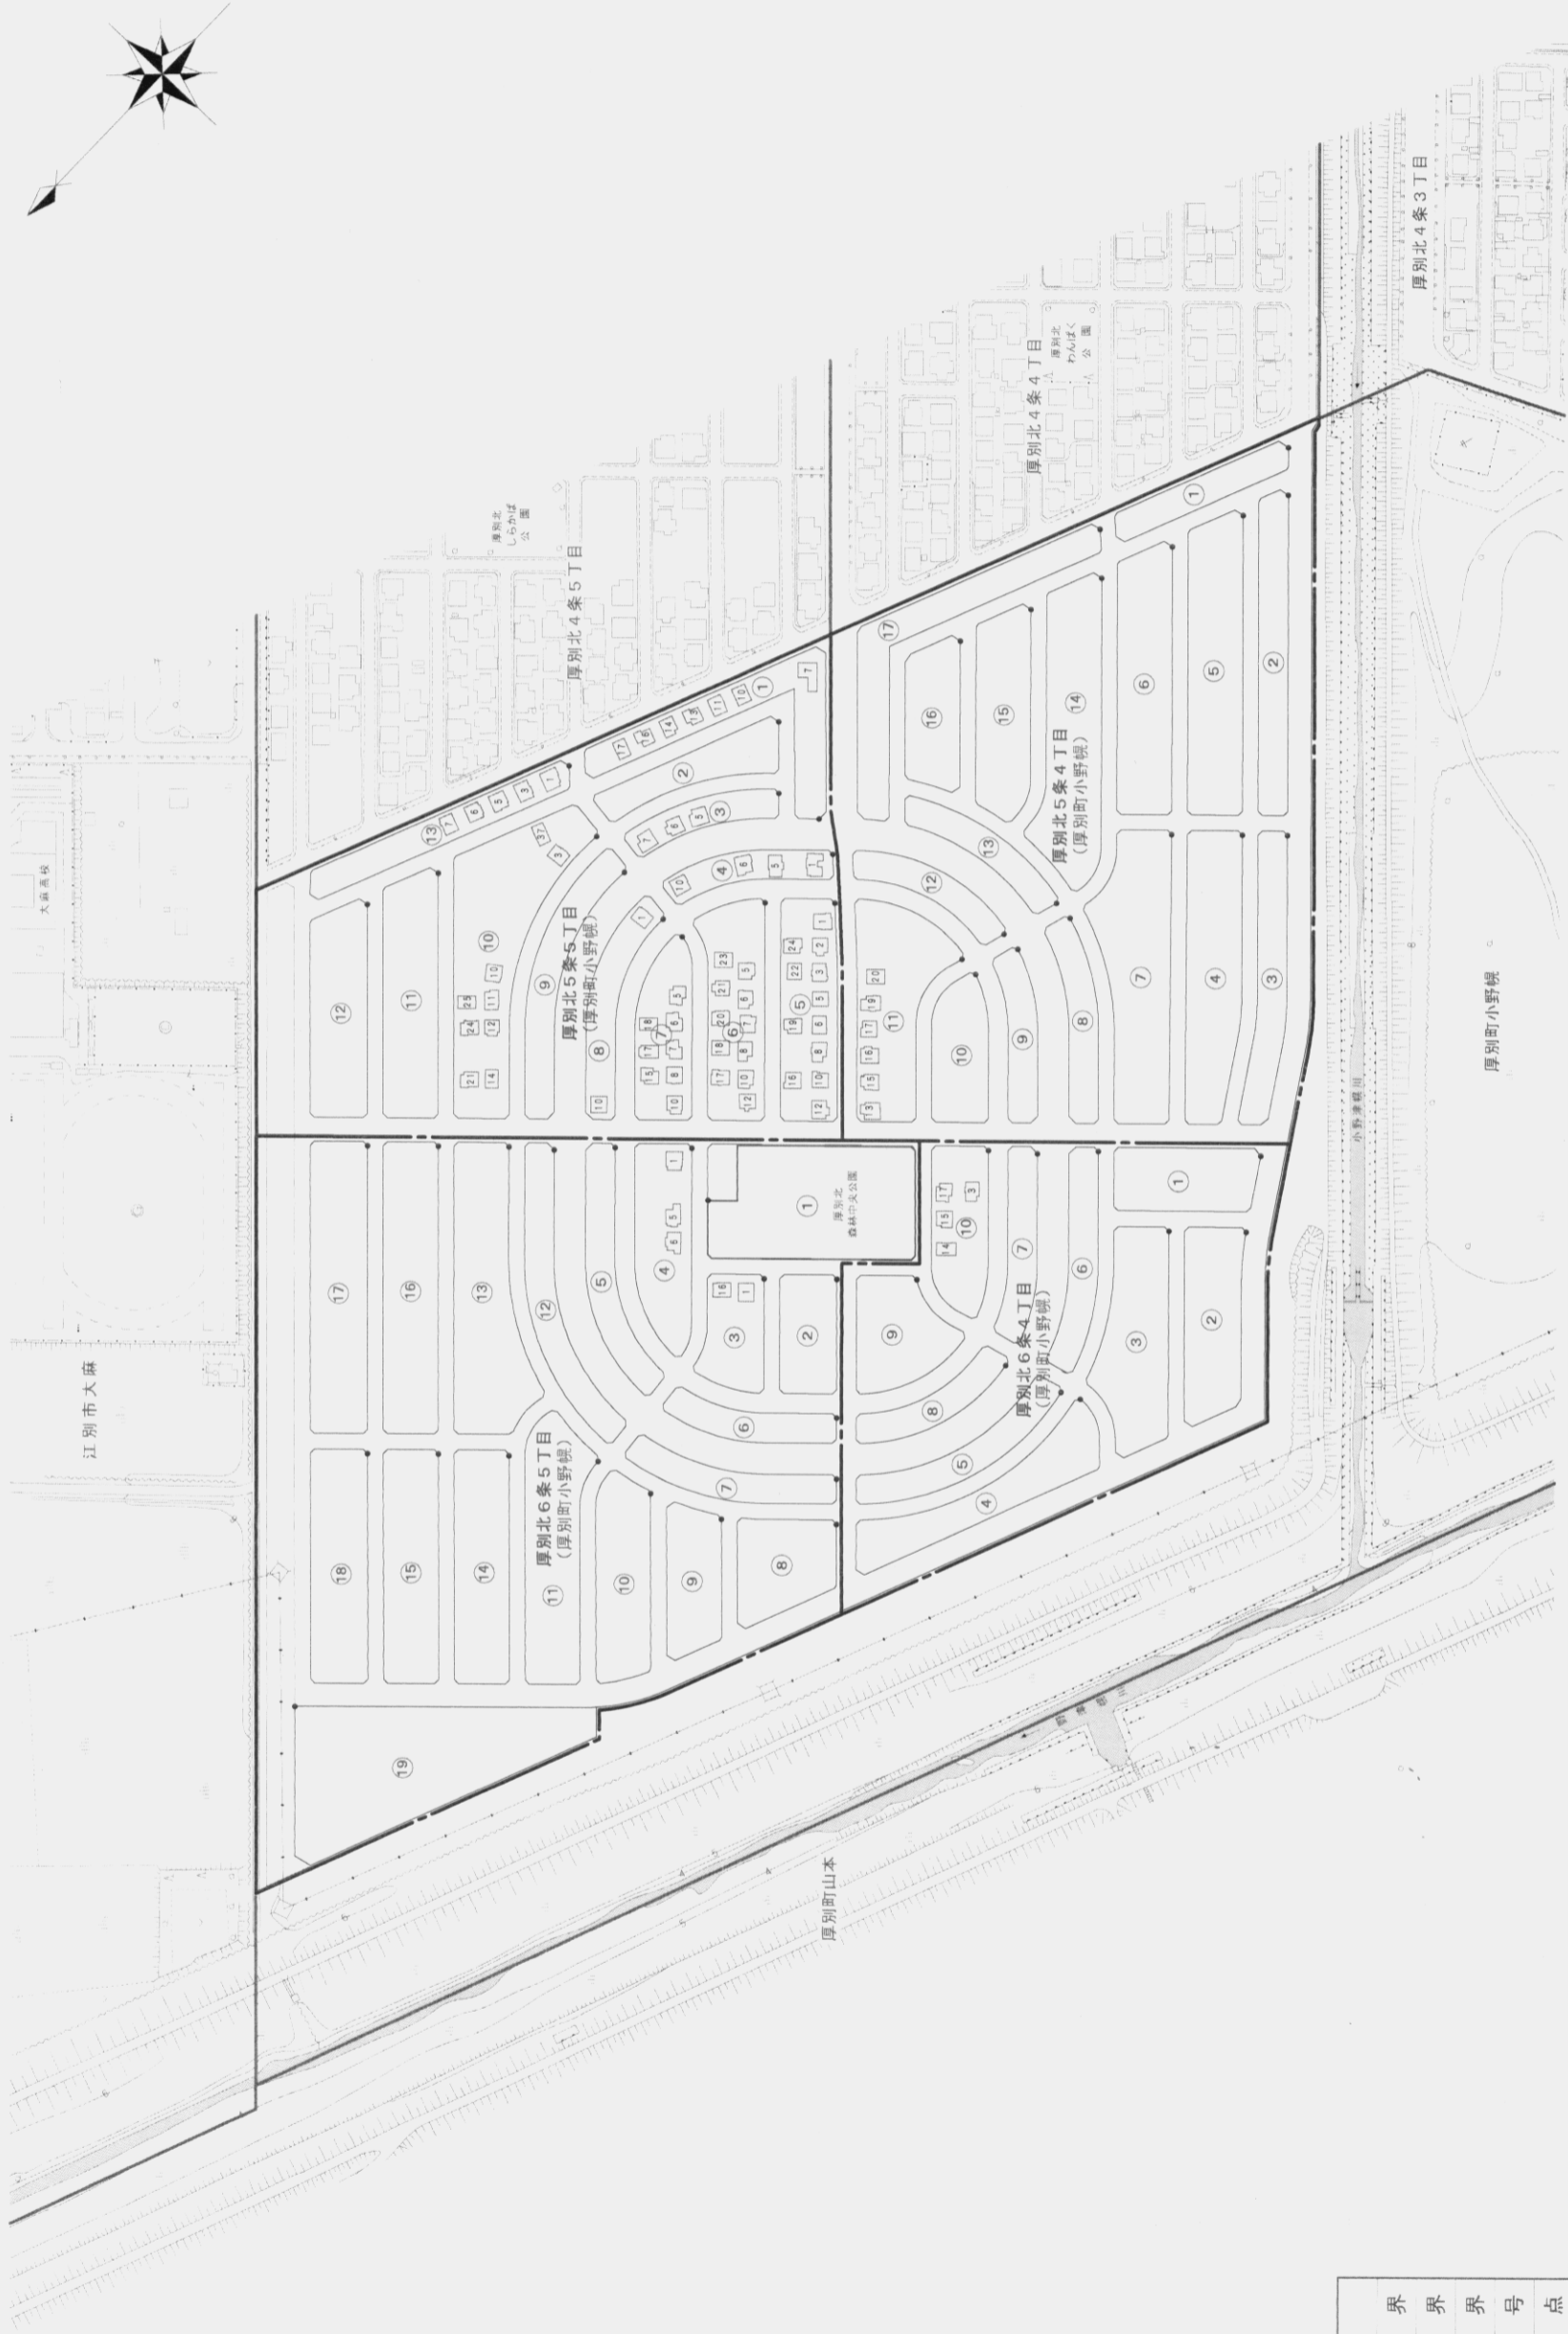

厚別区厚別町小野幌地区住居表示实施方案内図

(平成17年9月5日実施)

凡例	界	界	界	号	点	号	園	川
—	新	現	街	街	起	住	公	河
—	町	町	区	区	・	居	園	川
—	界	界	界	号	点	号	園	川
②	街	街	区	符	号	号	園	川
•	起	住	公	河	園	川	園	川
2	居	公	河	園	川	園	川	川
□	園	川	園	川	園	川	園	川
◡	川	園	川	園	川	園	川	川

1 : 2,500