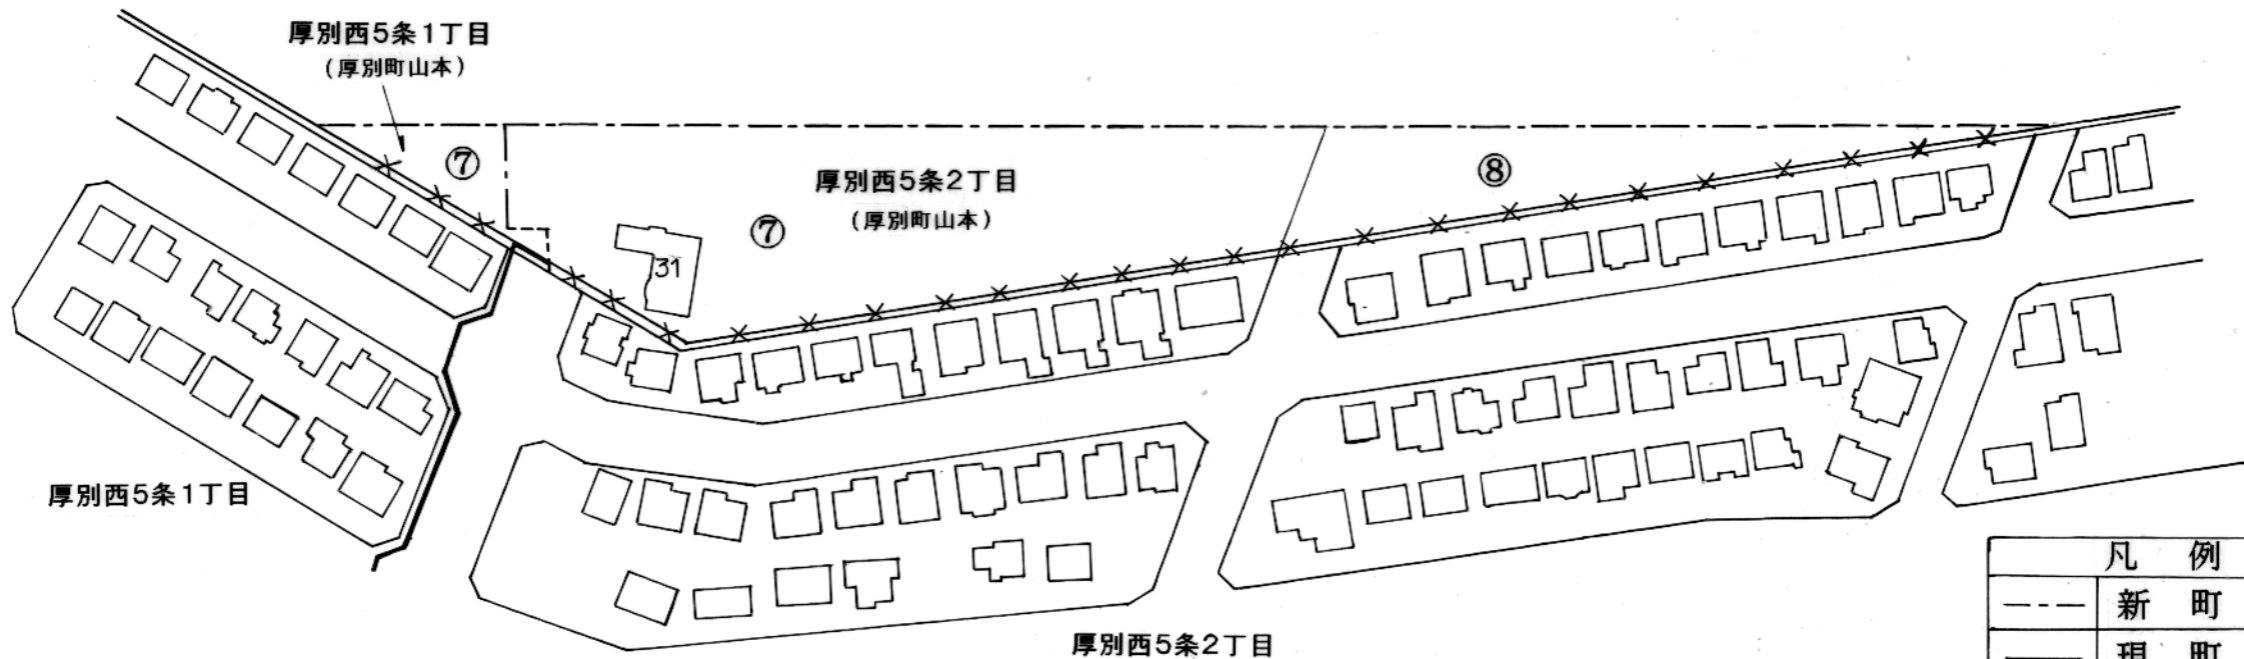

厚別区厚別町山本地区住居表示実施案内図

(平成17年10月31日実施)

厚別区

厚別町山本

凡例	
---	新町界
—	現町界
××	現町界廃止
⑦	街区符号
31	住居番号
—	街区界

縮尺 1 : 1500