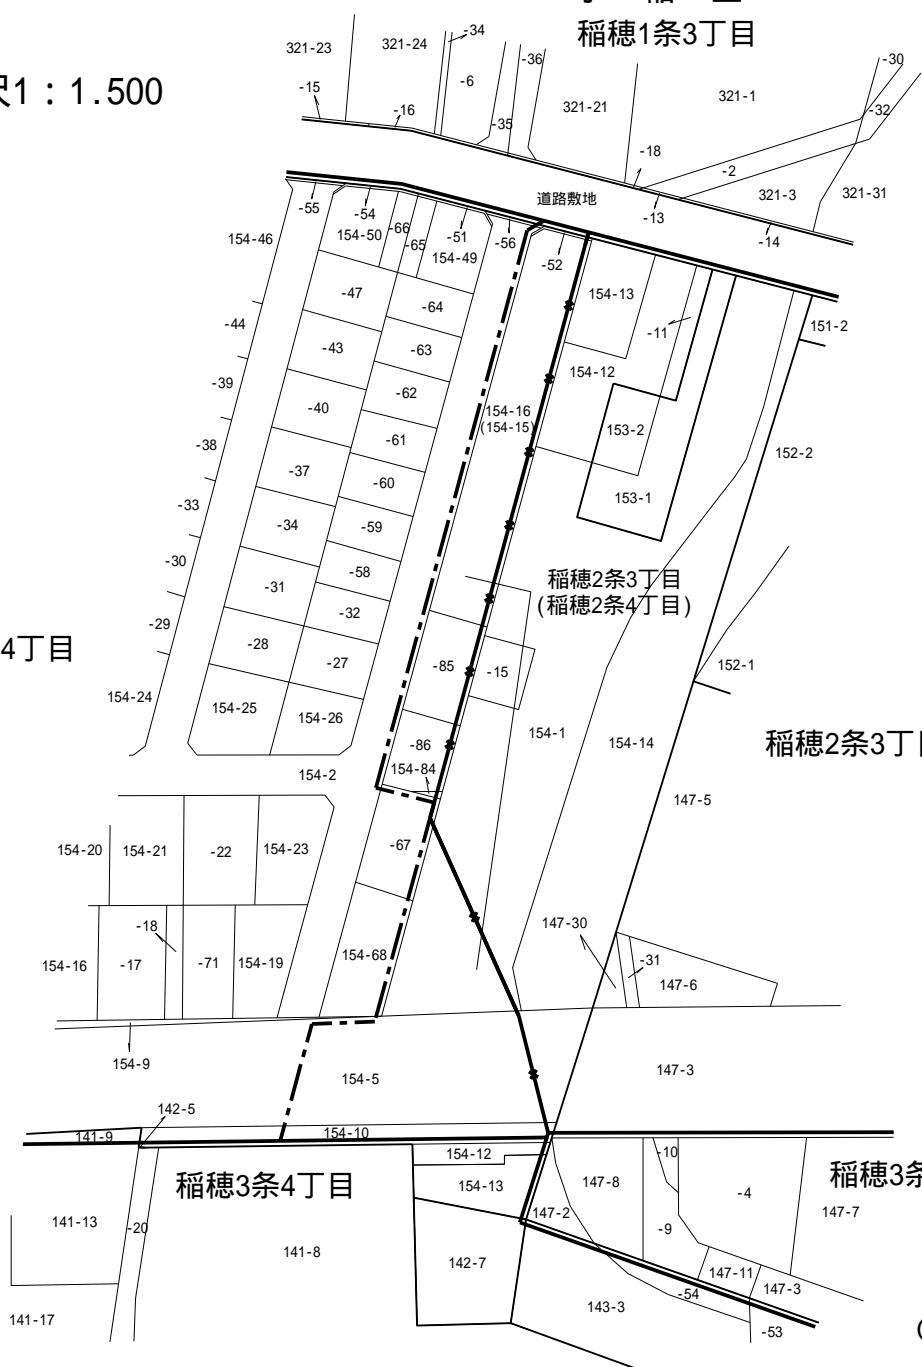

町の区域変更地番図

縮尺1 : 1.500

(手稲区稲穂2条4丁目の一部区域)

稲穂2条4丁目

手稲区
稲穂1条3丁目

稲穂2条3丁目
(稲穂2条4丁目)

稲穂2条3丁目

稲穂3条4丁目

稲穂3条3丁目

凡 例

-  現 町 界
-  現町界廃止
-  新 町 界

()内の地番については旧条丁界の地番を示す。

平成28年 2月15日実施
(平成28年 2月 1日現在)