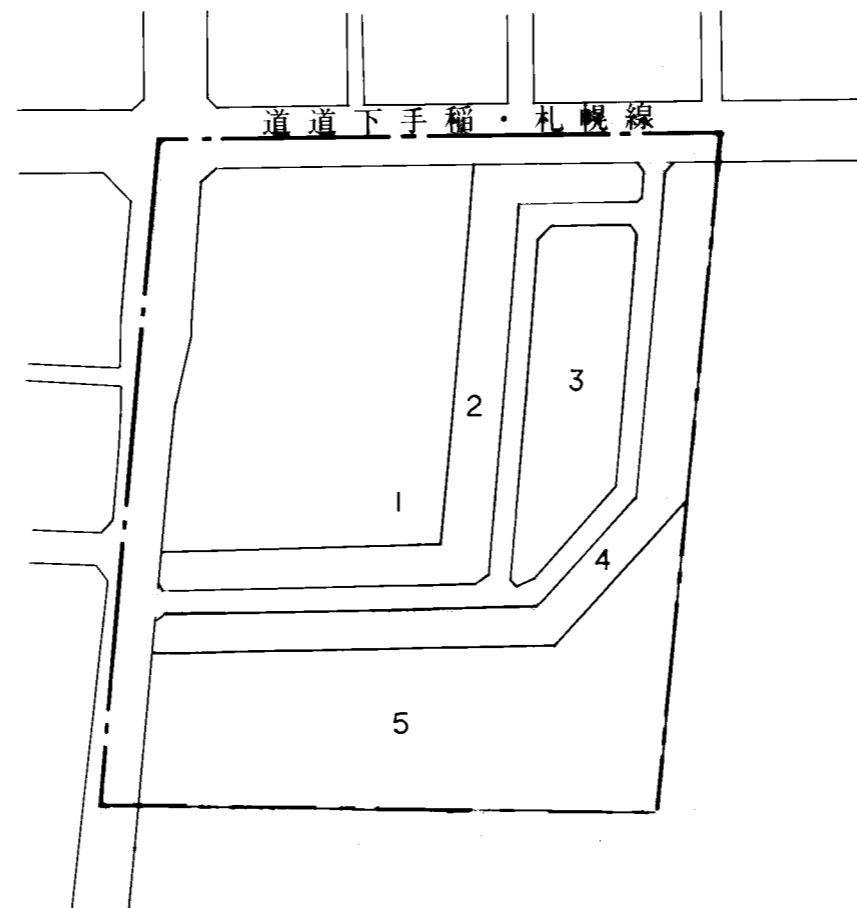

# 八軒5条西8丁目(住居表示台帳見取図)

(S.60.7.15 実施)

(H26.4.30街区変更:1縮小,5新設)

**変更前**

# 西区 八軒5条西 8 丁目(住居表示台帳見取図)

(S.60.7.15 実施)

(H26.4.30街区変更:1縮小,5新設)

(H26.9.1街区変更:1縮小,2~4新設)

**変更後**