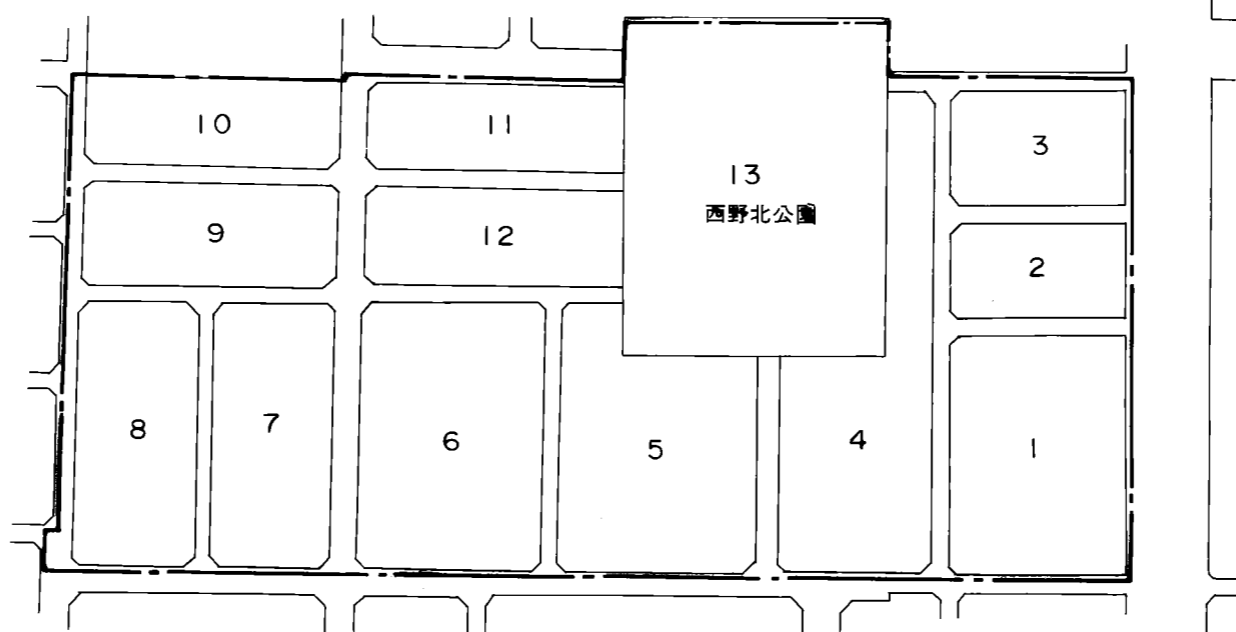

西区 西野 4 条 5 丁目(住居表示台帳見取図)

(S.59.2.27 実施)

変更前

西区 西野 4 条 5 丁目(住居表示台帳見取図)

(S.59.2.27 実施)

(H26.12.1街区変更:10拡大)

変更後

西区 西野 4 条 6 丁目(住居表示台帳見取図)

(S.59.2.27 実施)

変更前

西区 西野 4 条 6 丁目(住居表示台帳見取図)

(S.59.2.27 実施)

(H26.12.1 街区変更:8 縮小)

変更後