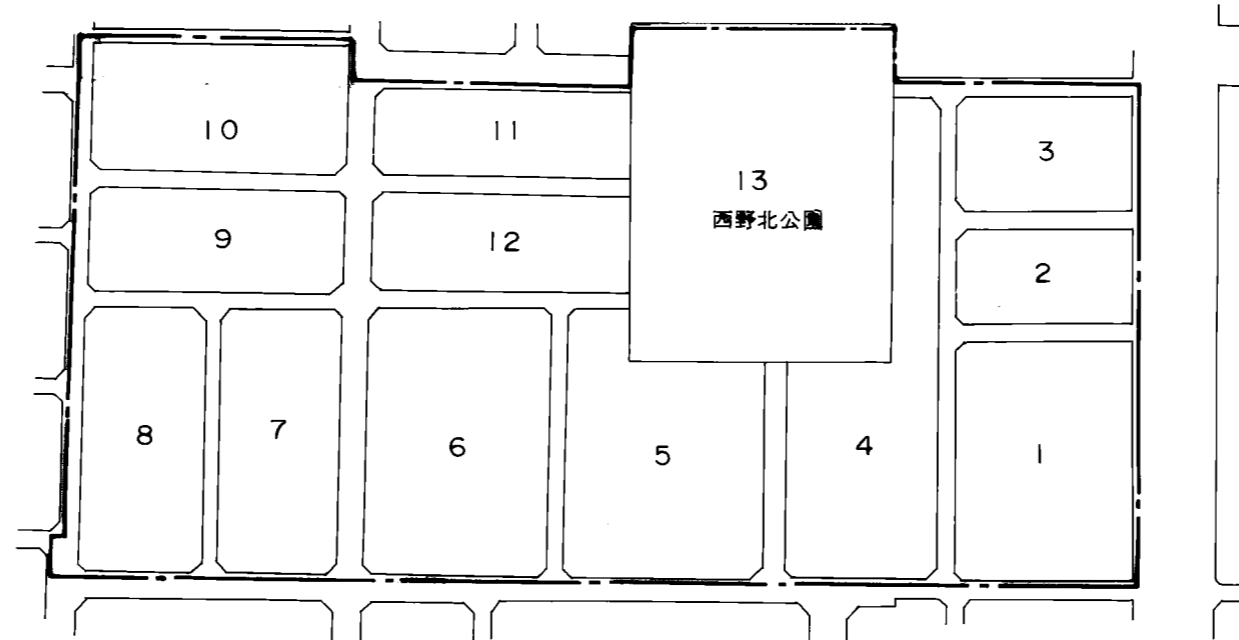

西区 西野 4 条 5 丁目(住居表示台帳見取図)

(S.59.2.27 実施)

変更前

西区 西野 4 条 5 丁目(住居表示台帳見取図)

(S.59.2.27 実施)

(H26.12.1街区変更:10拡大)

変更後

西区 西野 4 条 6 丁目(住居表示台帳見取図)

(S.59.2.27 実施)

変更前

西区 西野 4 条 6 丁目(住居表示台帳見取図)

(S.59.2.27 実施)

(H26.12.1 街区変更:8 縮小)

変更後