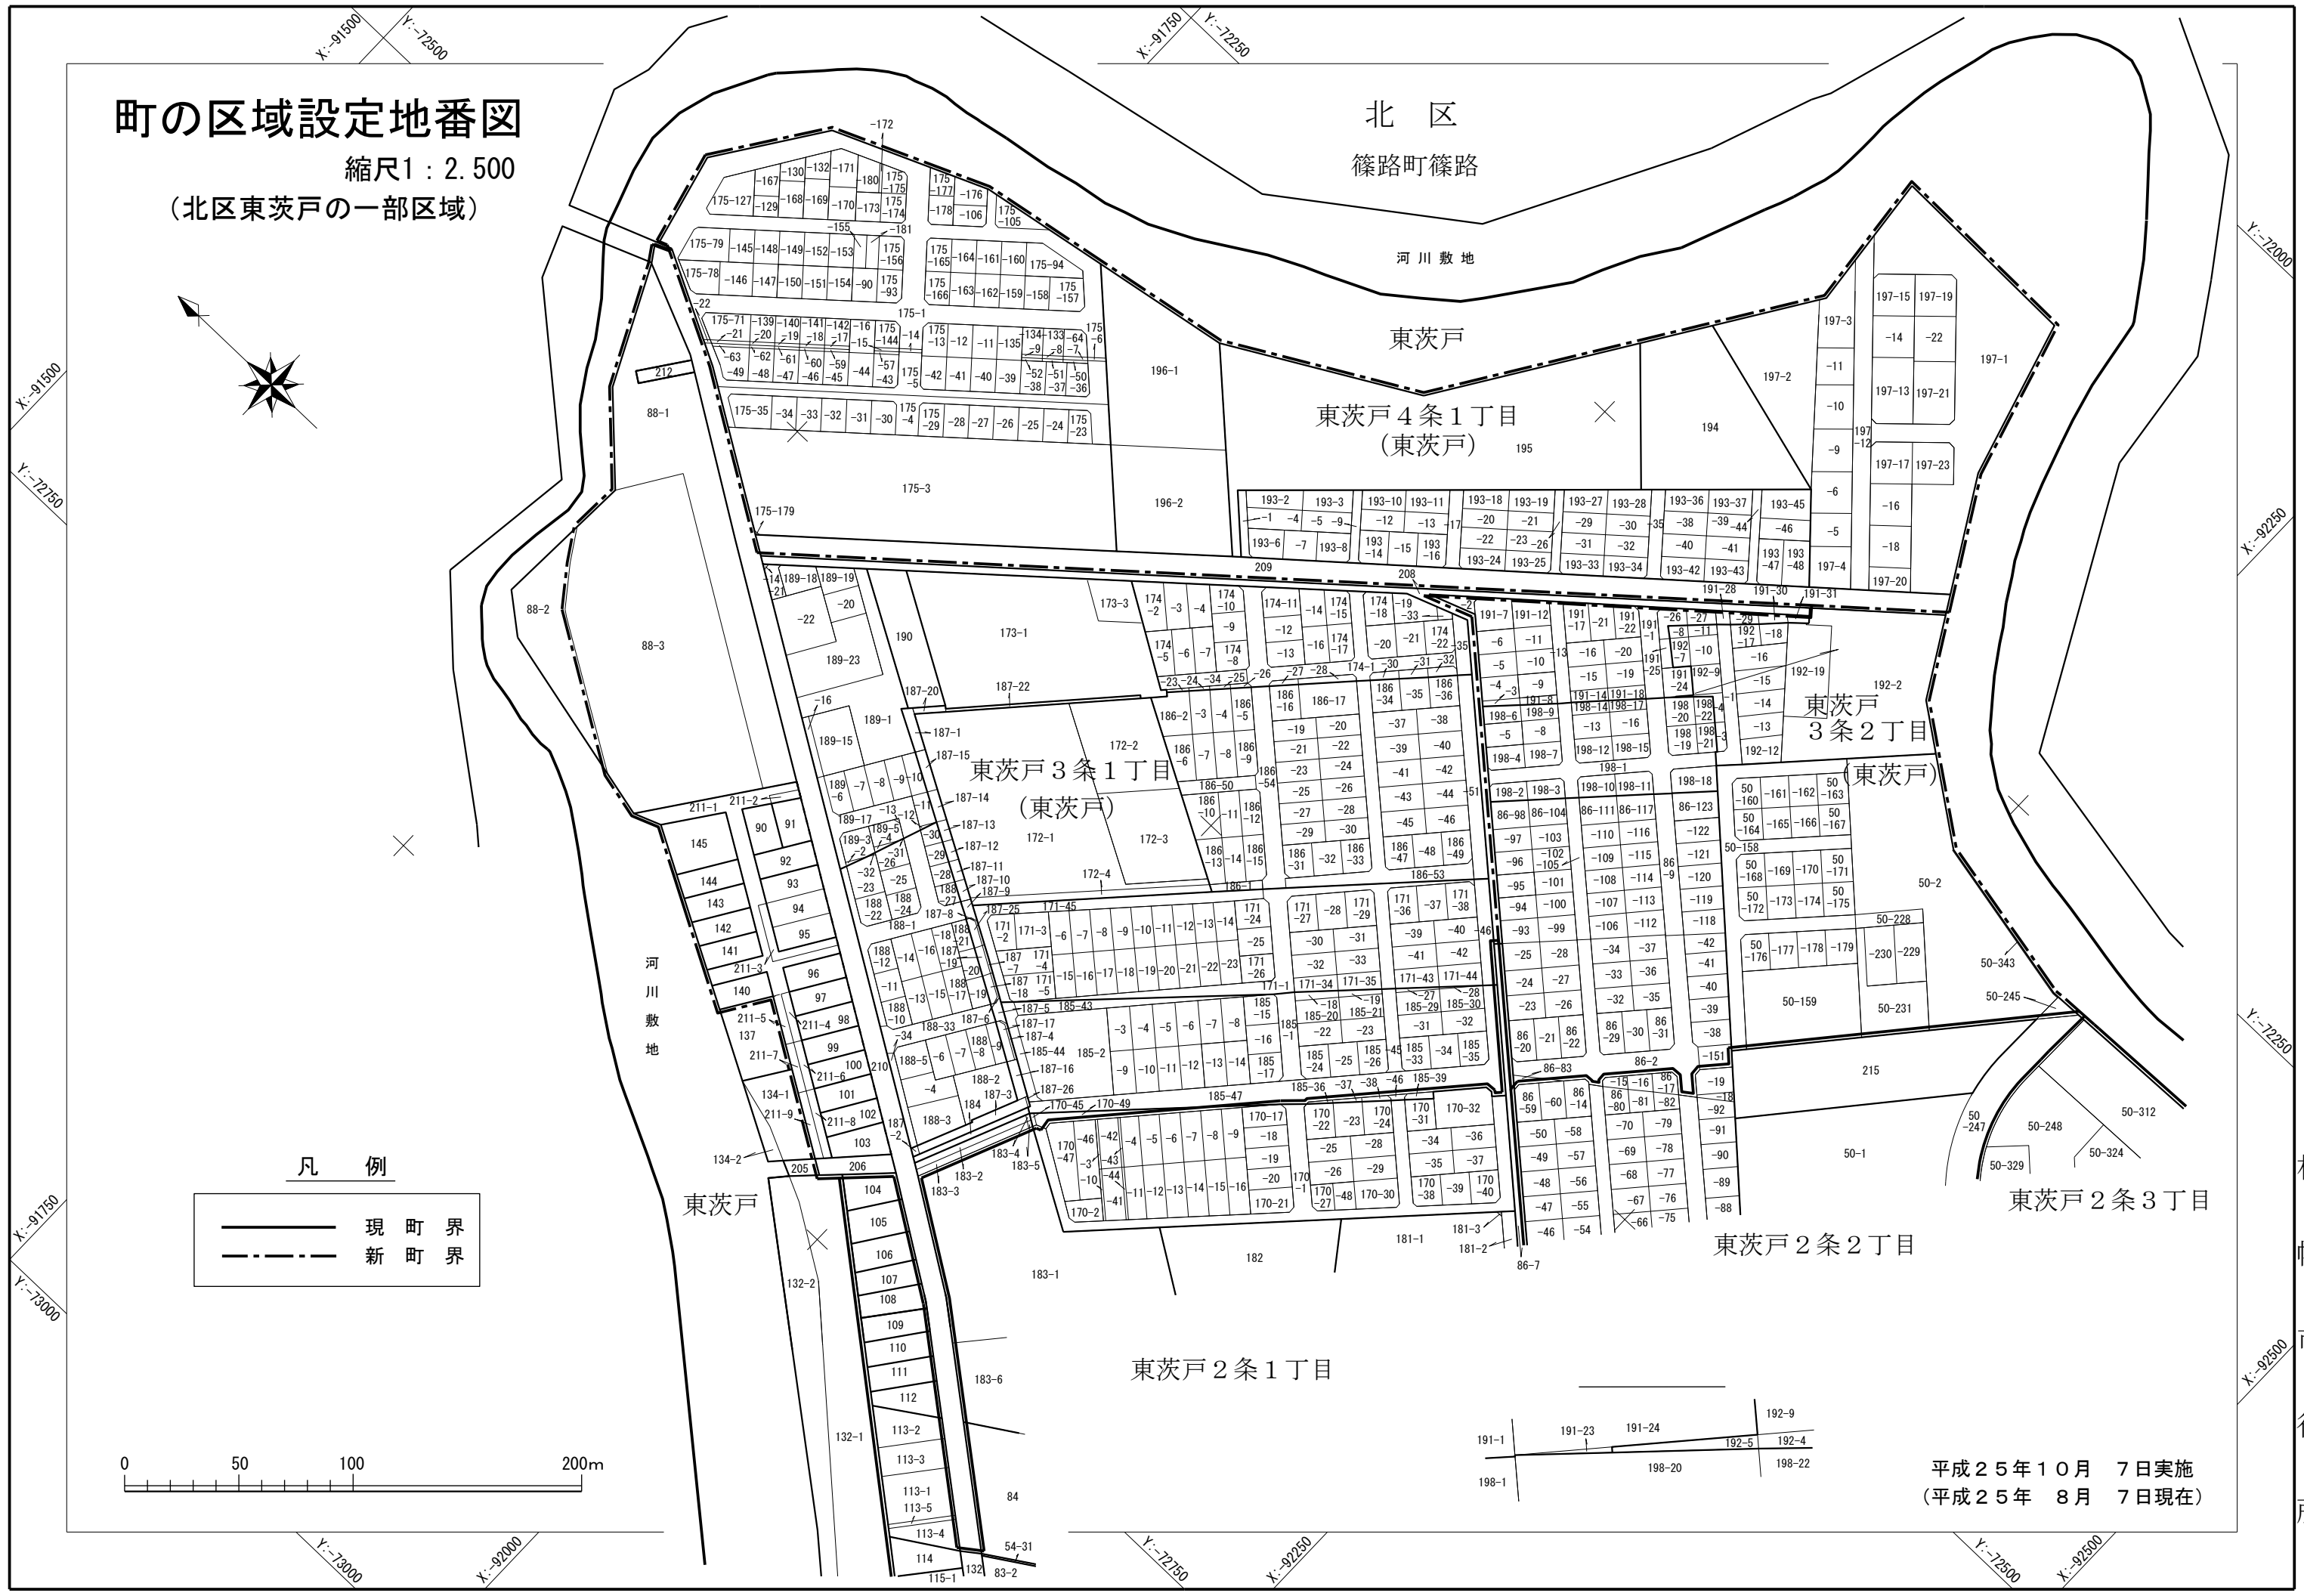

町の区域設定地番図

縮尺1 : 2.500

(北区東茨戸の一部区域)

凡 例

- 現 町 界
- - - 新 町 界

平成25年10月 7日実施
(平成25年 8月 7日現在)