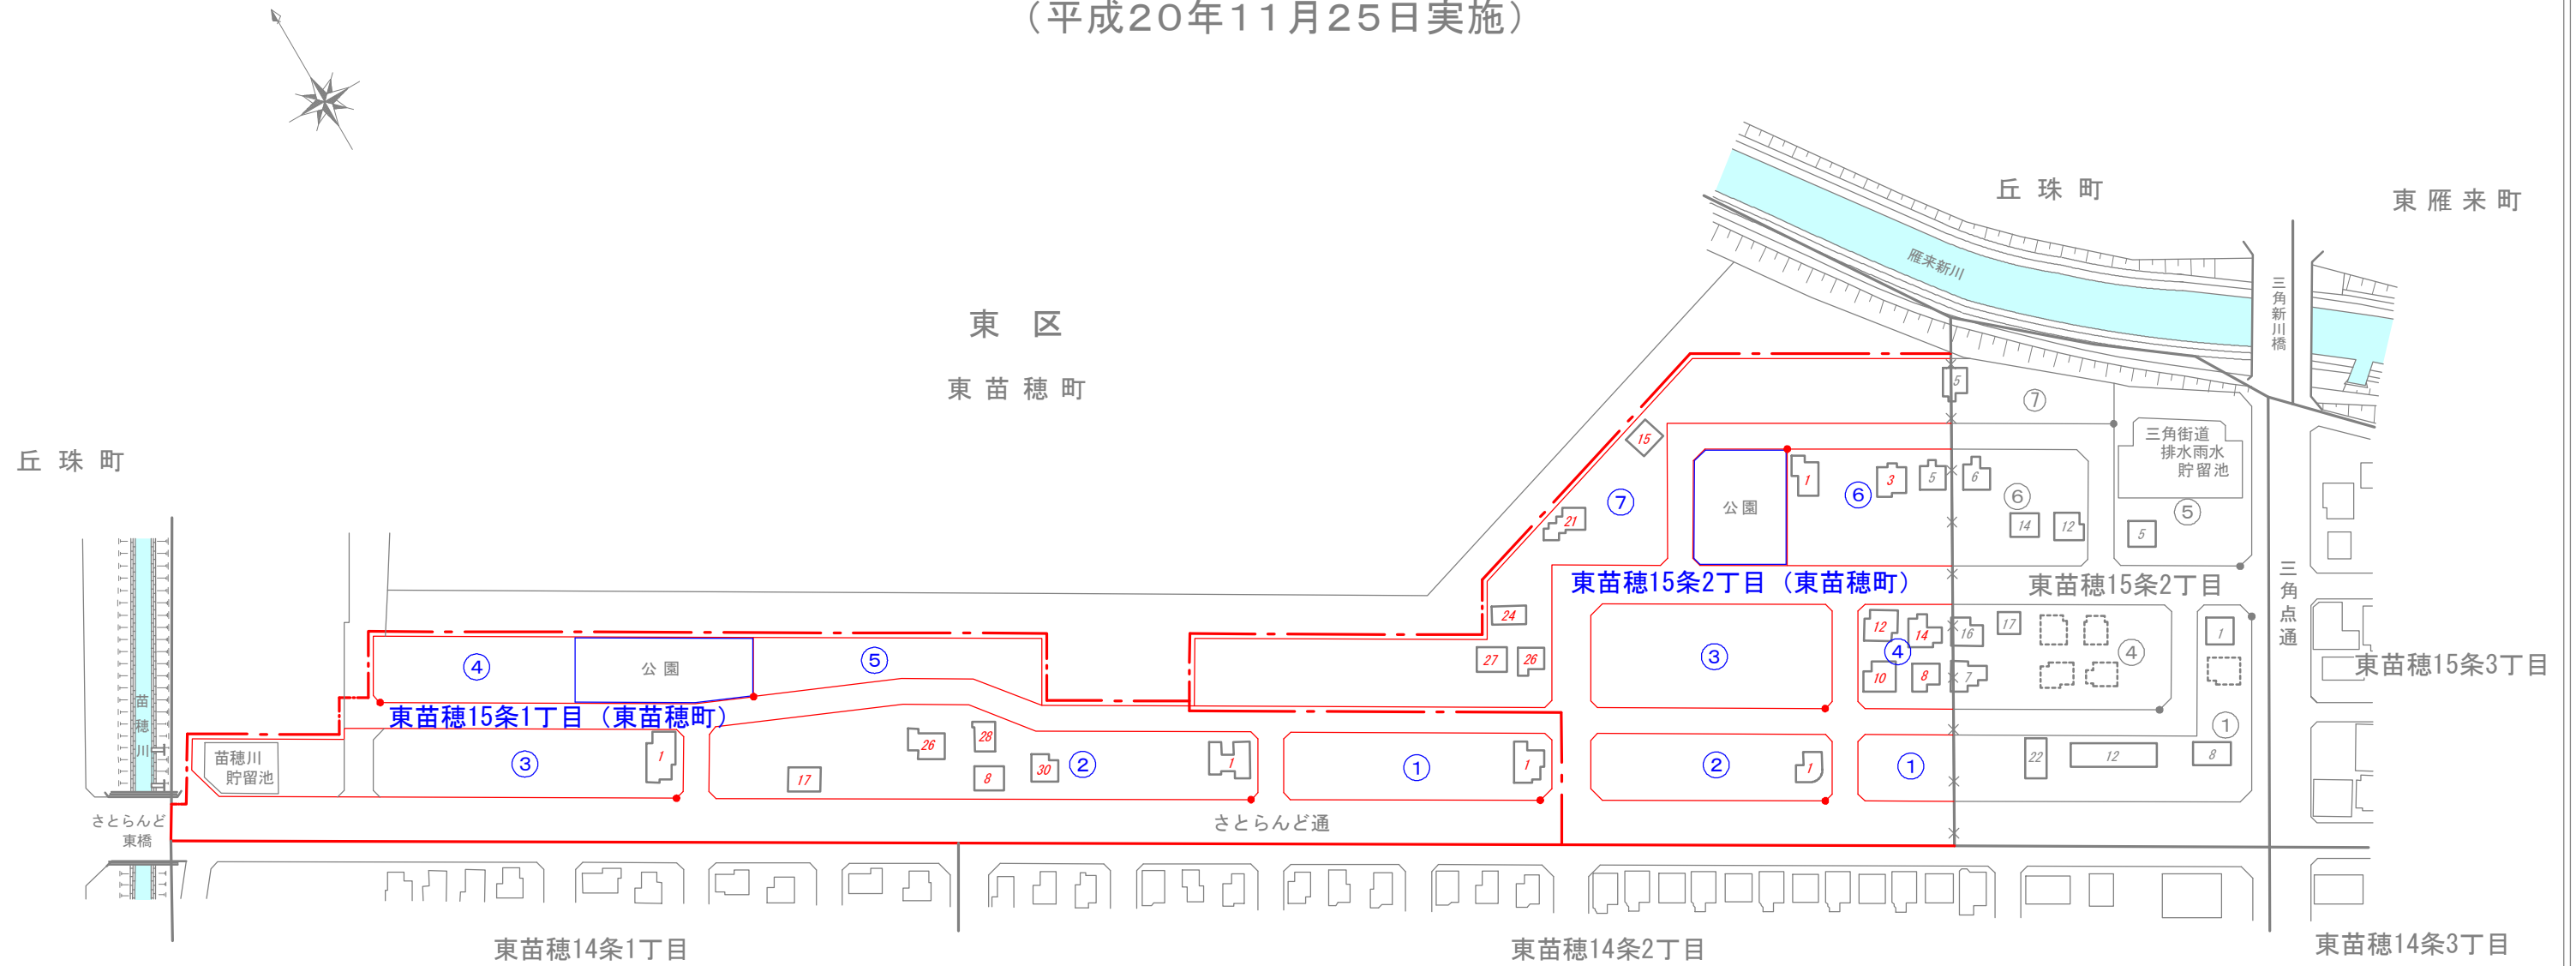

# 東区東苗穂町地区 住居表示案内図

(平成20年11月25日実施)

凡 例	
	新 町 界
	現 町 界
	現町界廃止
	街 区 界
	街 区 符 号
	起 点
	住 居 番 号
	公 園
	河 川

平成20年10月30日現在