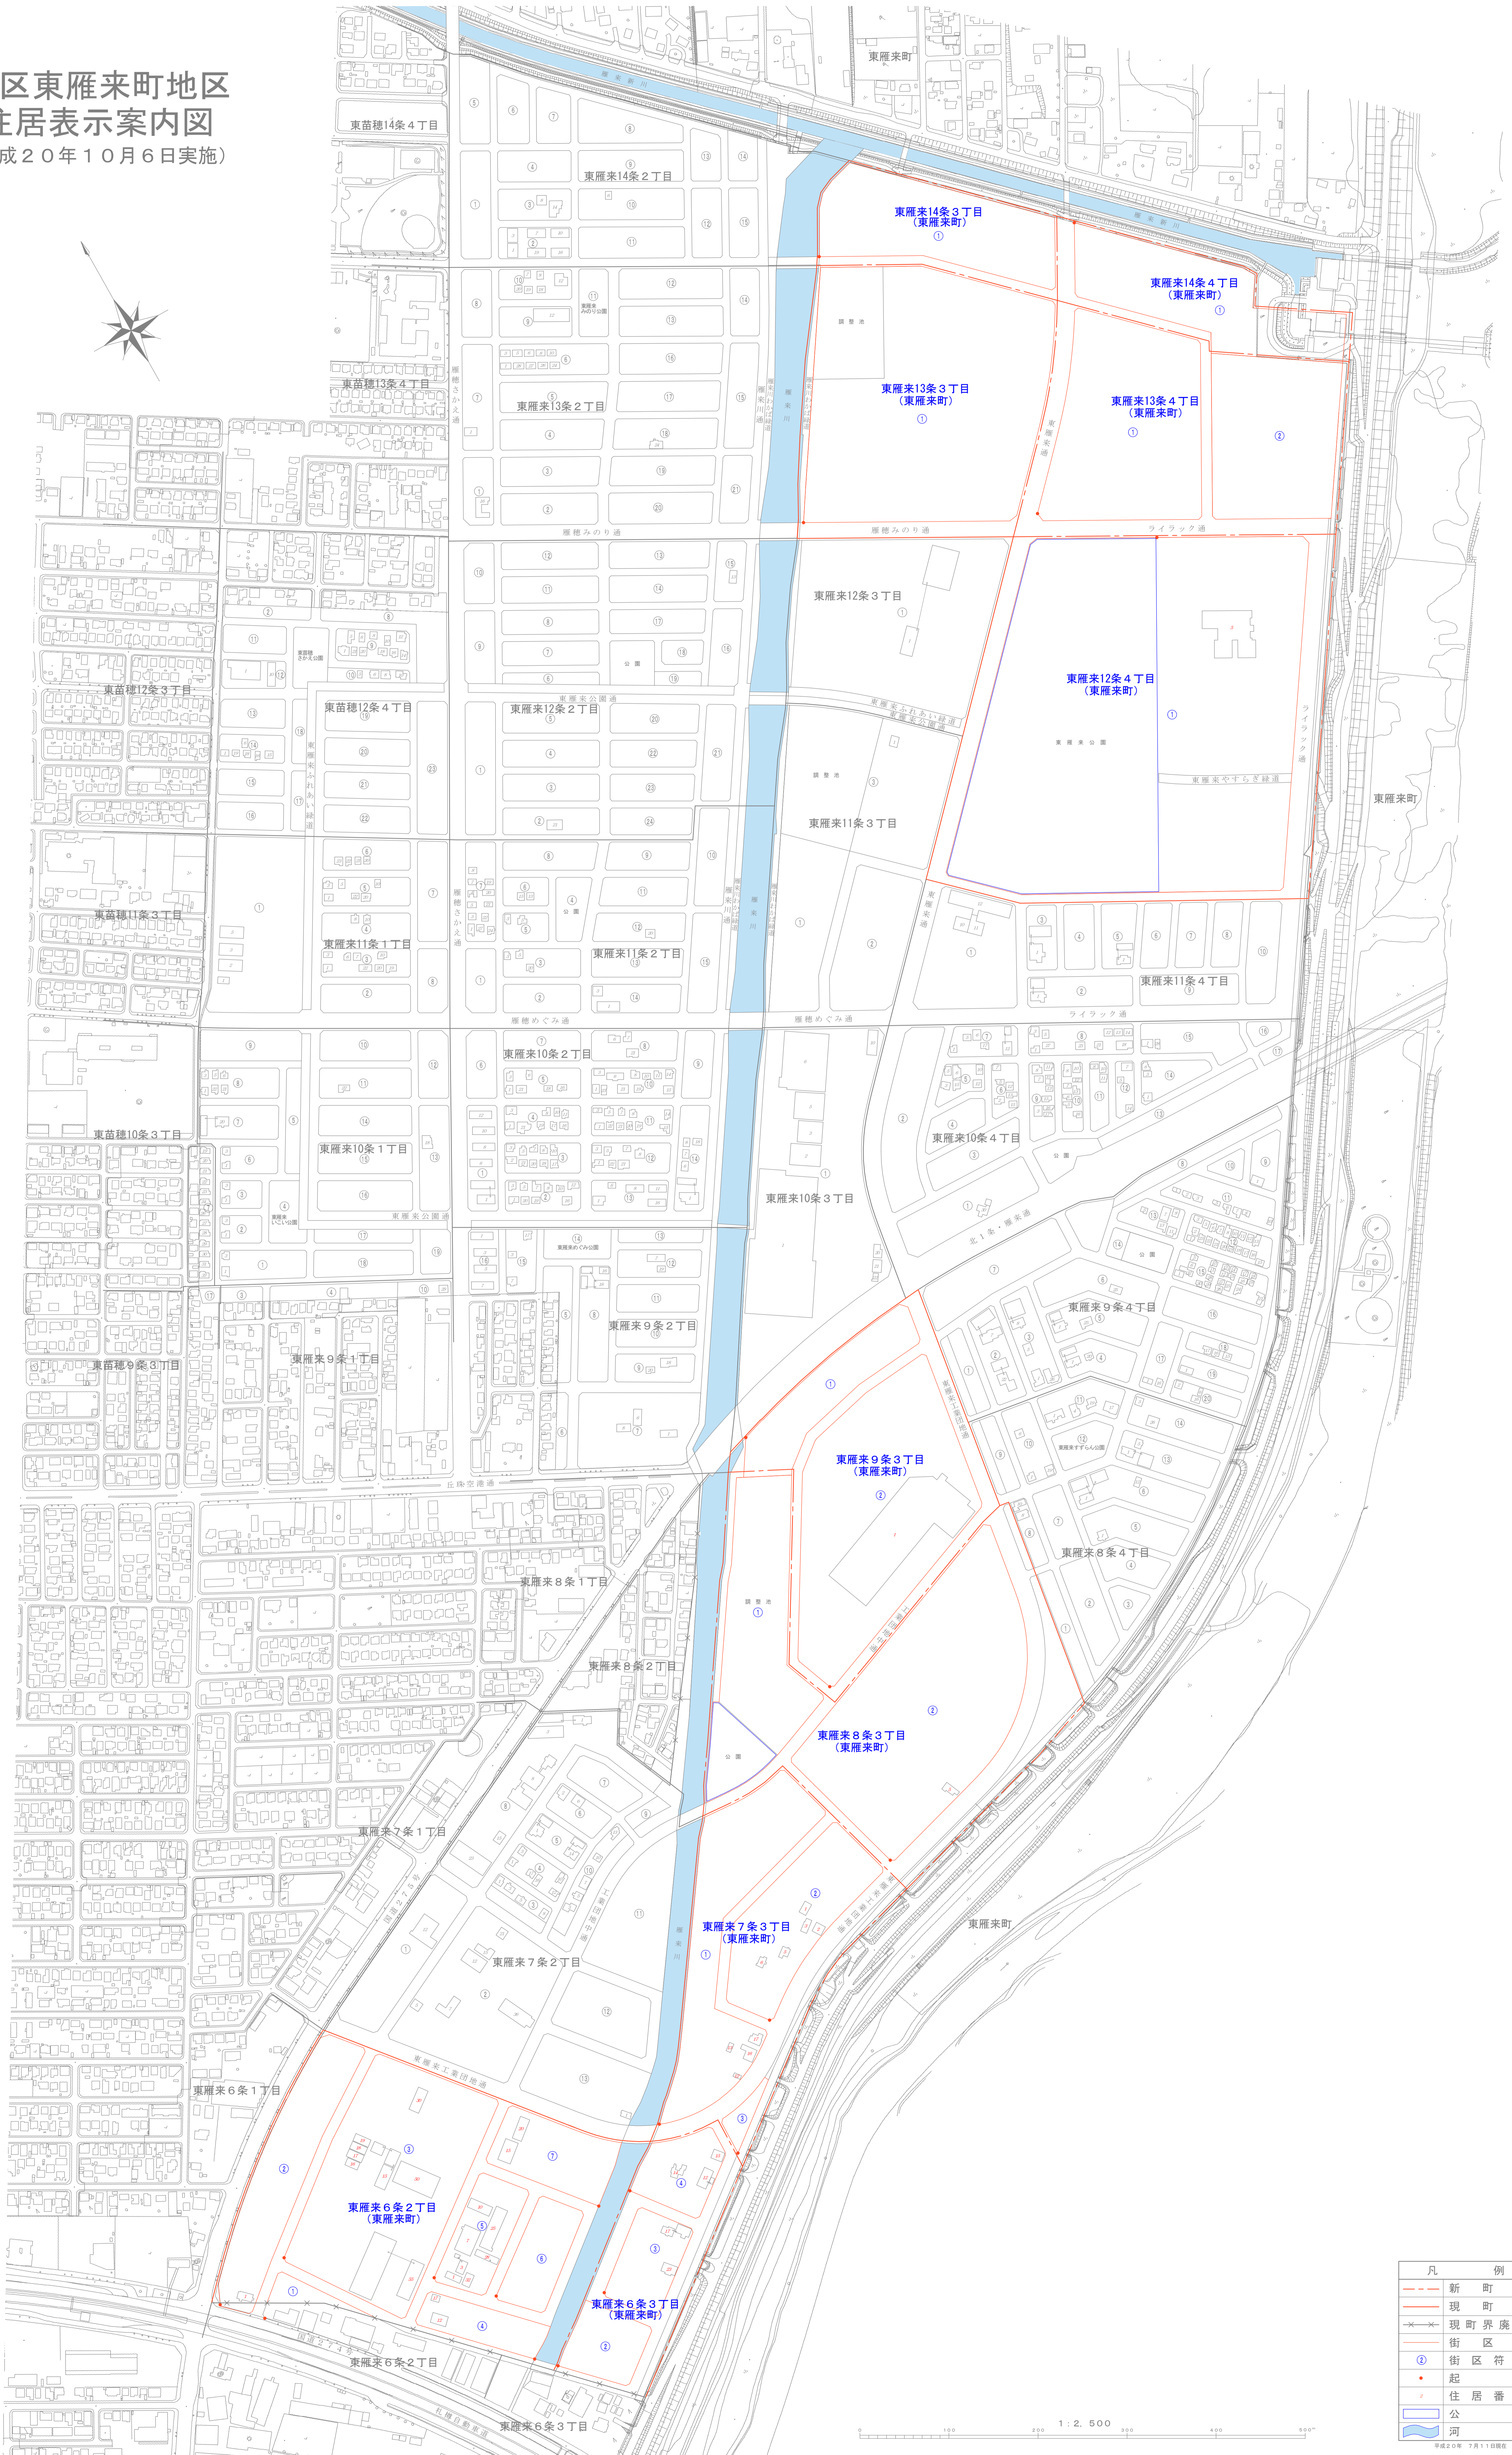

東区東雁来町地区 住居表示案内図

(平成20年10月6日実施)

凡 例	
	新 町 界
	現 町 界
	現 町 界 廃 止
	街 区 界
	街 区 符 号
	起 点
	住 居 番 号
	公 園
	河 川

1 : 2,500

平成20年 7月11日現在