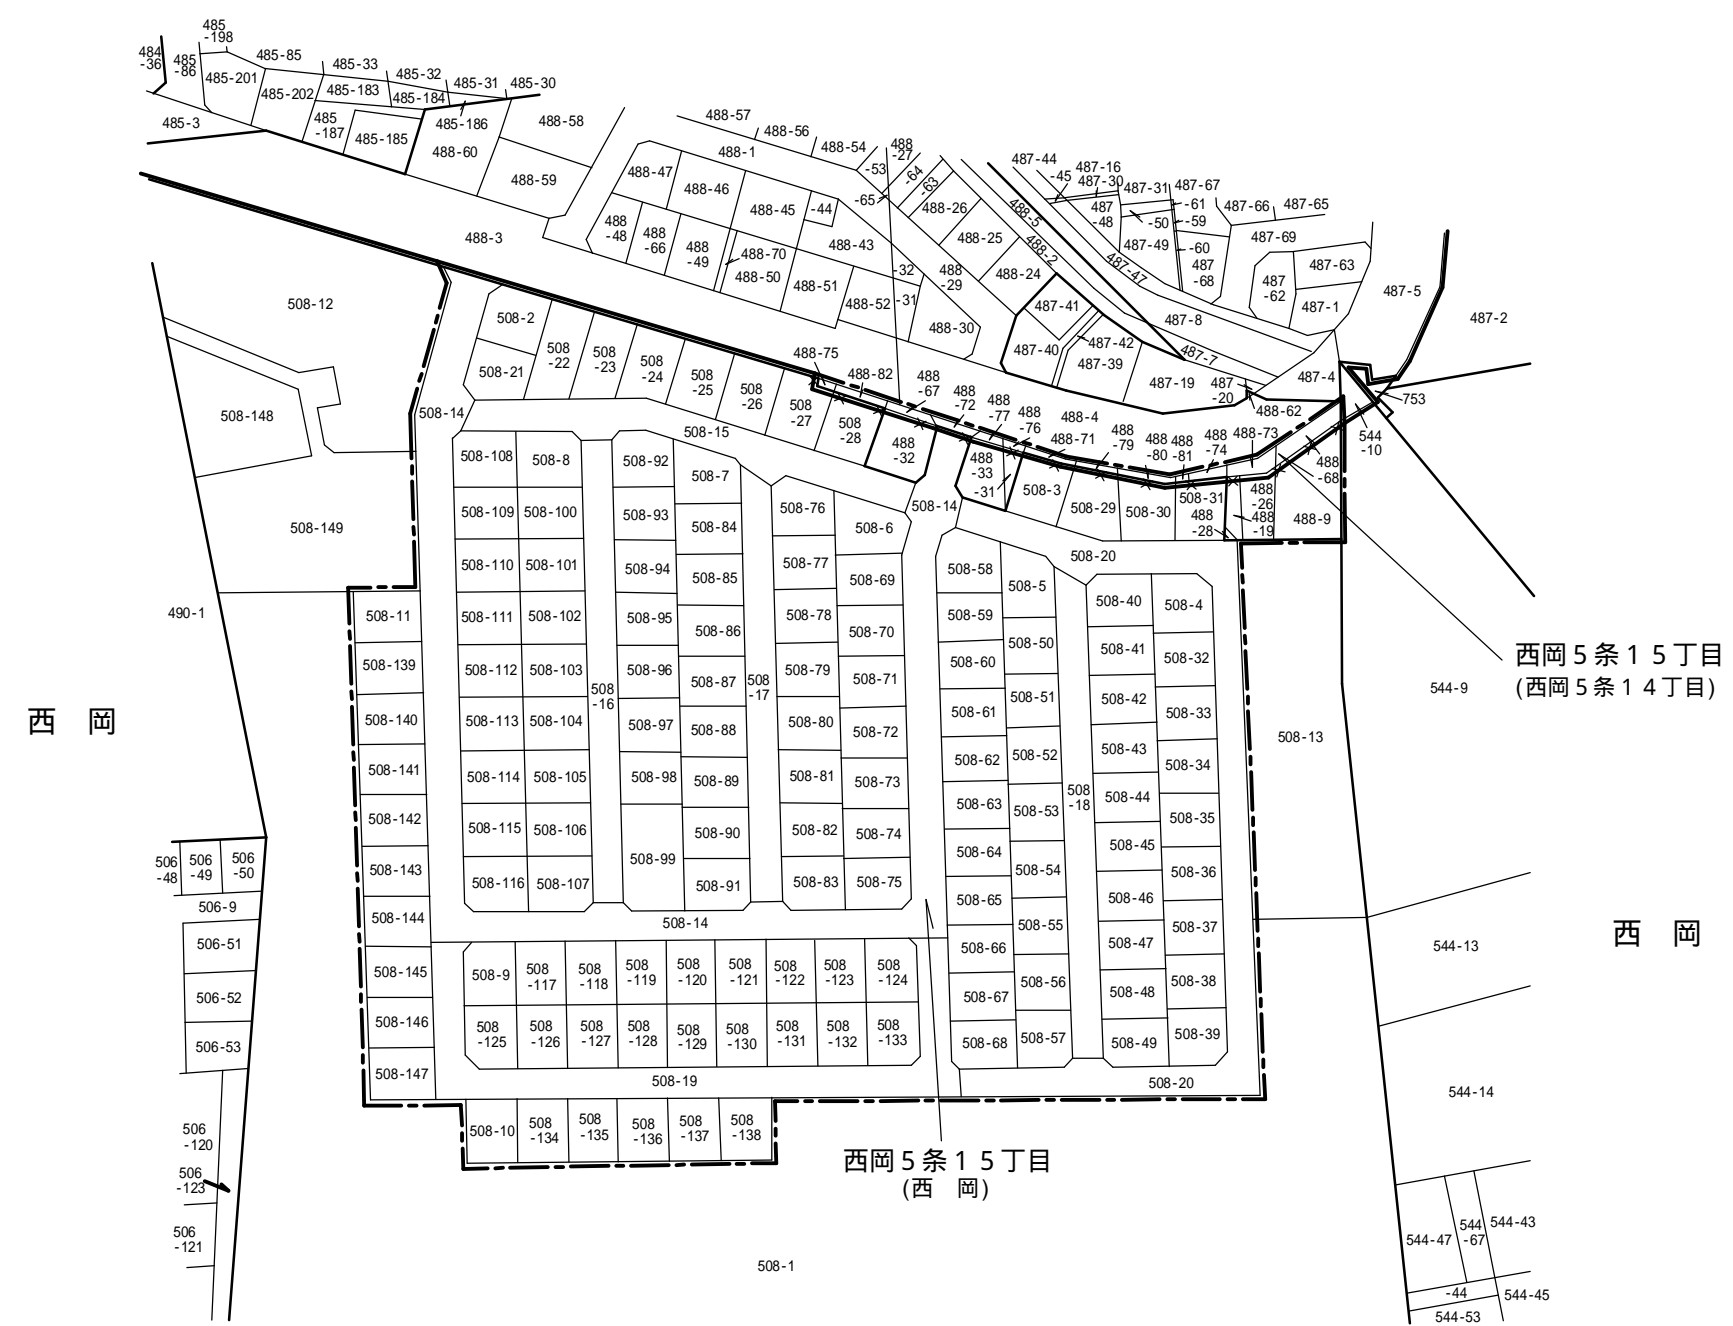

# 町の区域の変更地番図

豊平区西岡等の一部区域

豊平区

西岡5条14丁目

西岡

西岡5条15丁目  
(西岡5条14丁目)

西岡

西岡5条15丁目  
(西岡)

## 凡 例

新町界	-----
現町界	—————
現町界廃止	×××××

S = 1 : 2,000

(平成18年9月 4日実施)  
(平成18年6月30日現在)