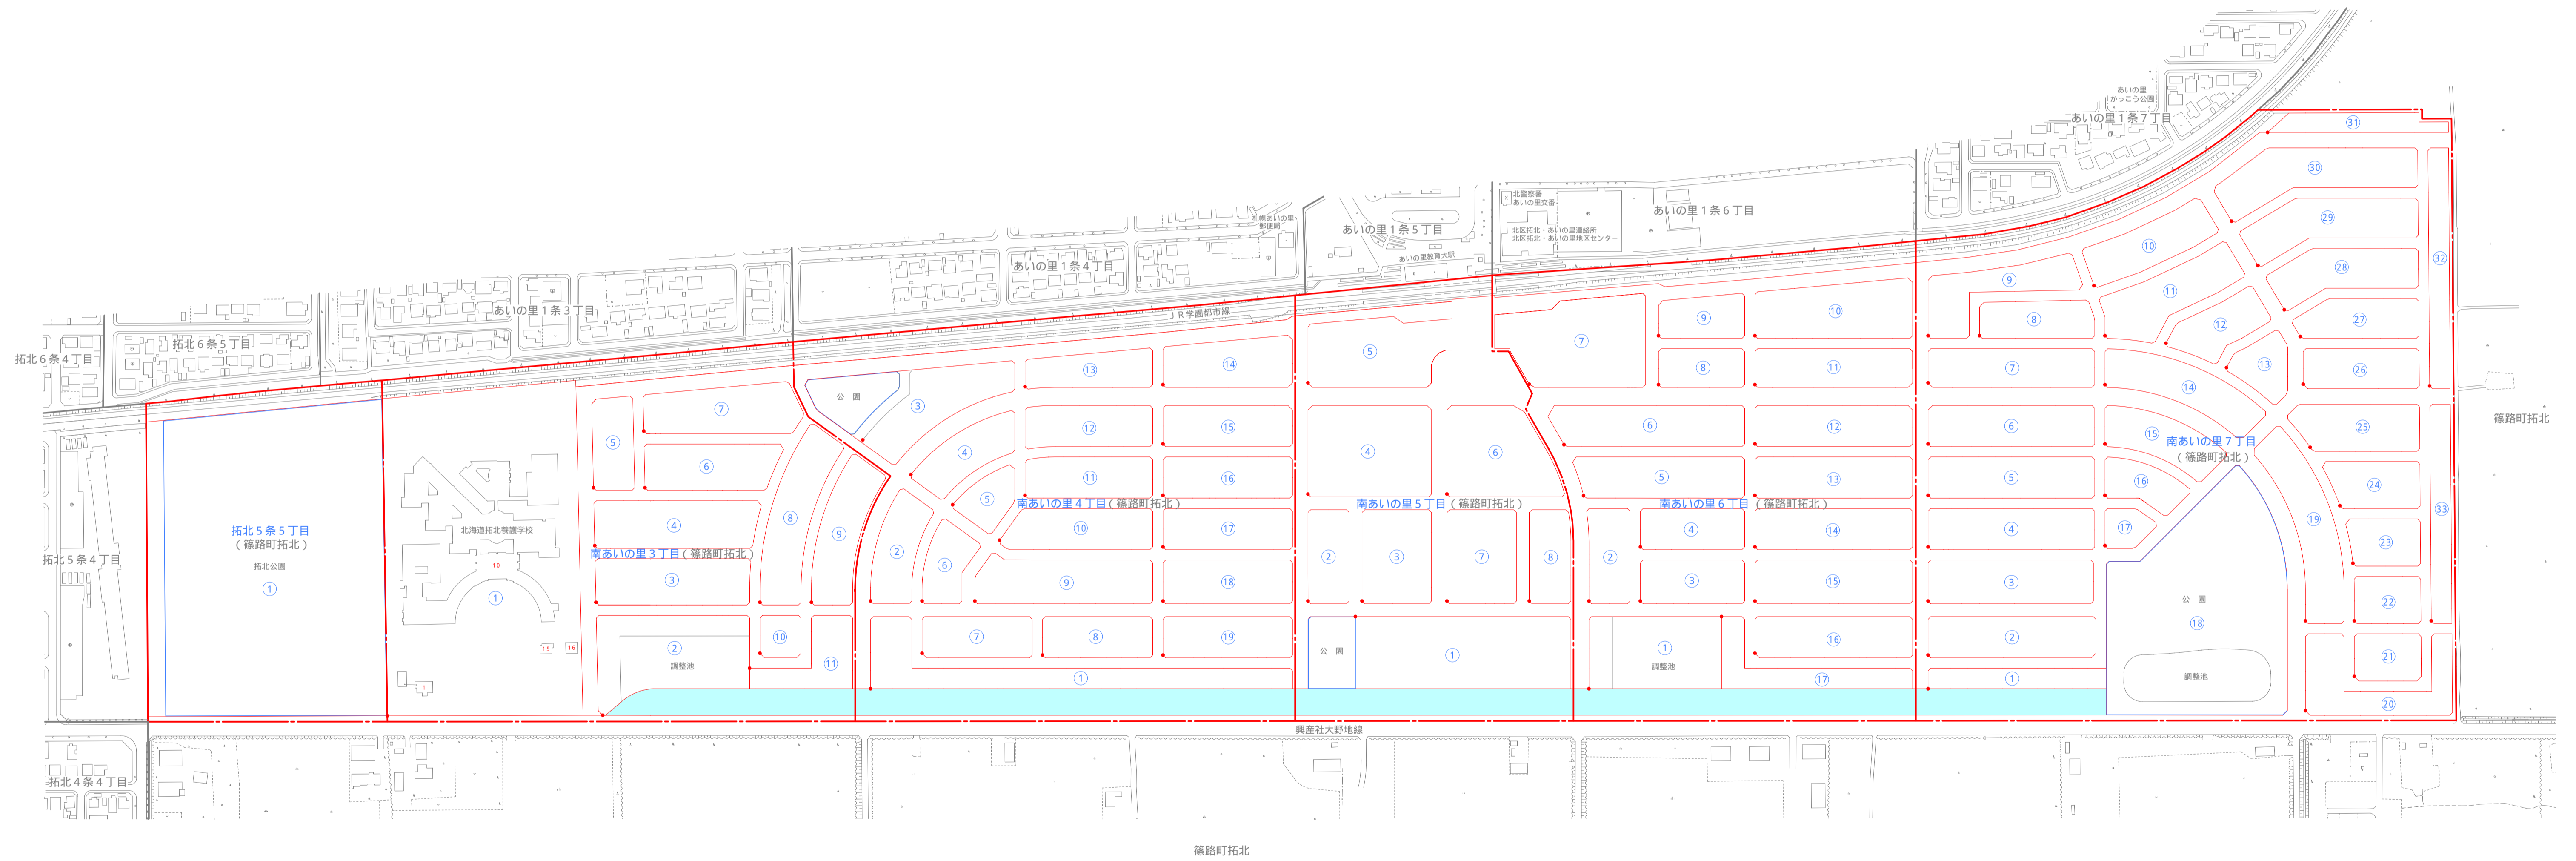

北区篠路町拓北地区住居表示実施案内図

(平成18年 9月 4日実施)

凡 例	
- - -	新 町 界
—	現 町 界
—	街 区 界
②	街 区 符 号
●	起 居 番 点
2	住 居 番 号
 	公 園
—	河 川

平成18年 6月 1日現在

1 : 2 5 0 0