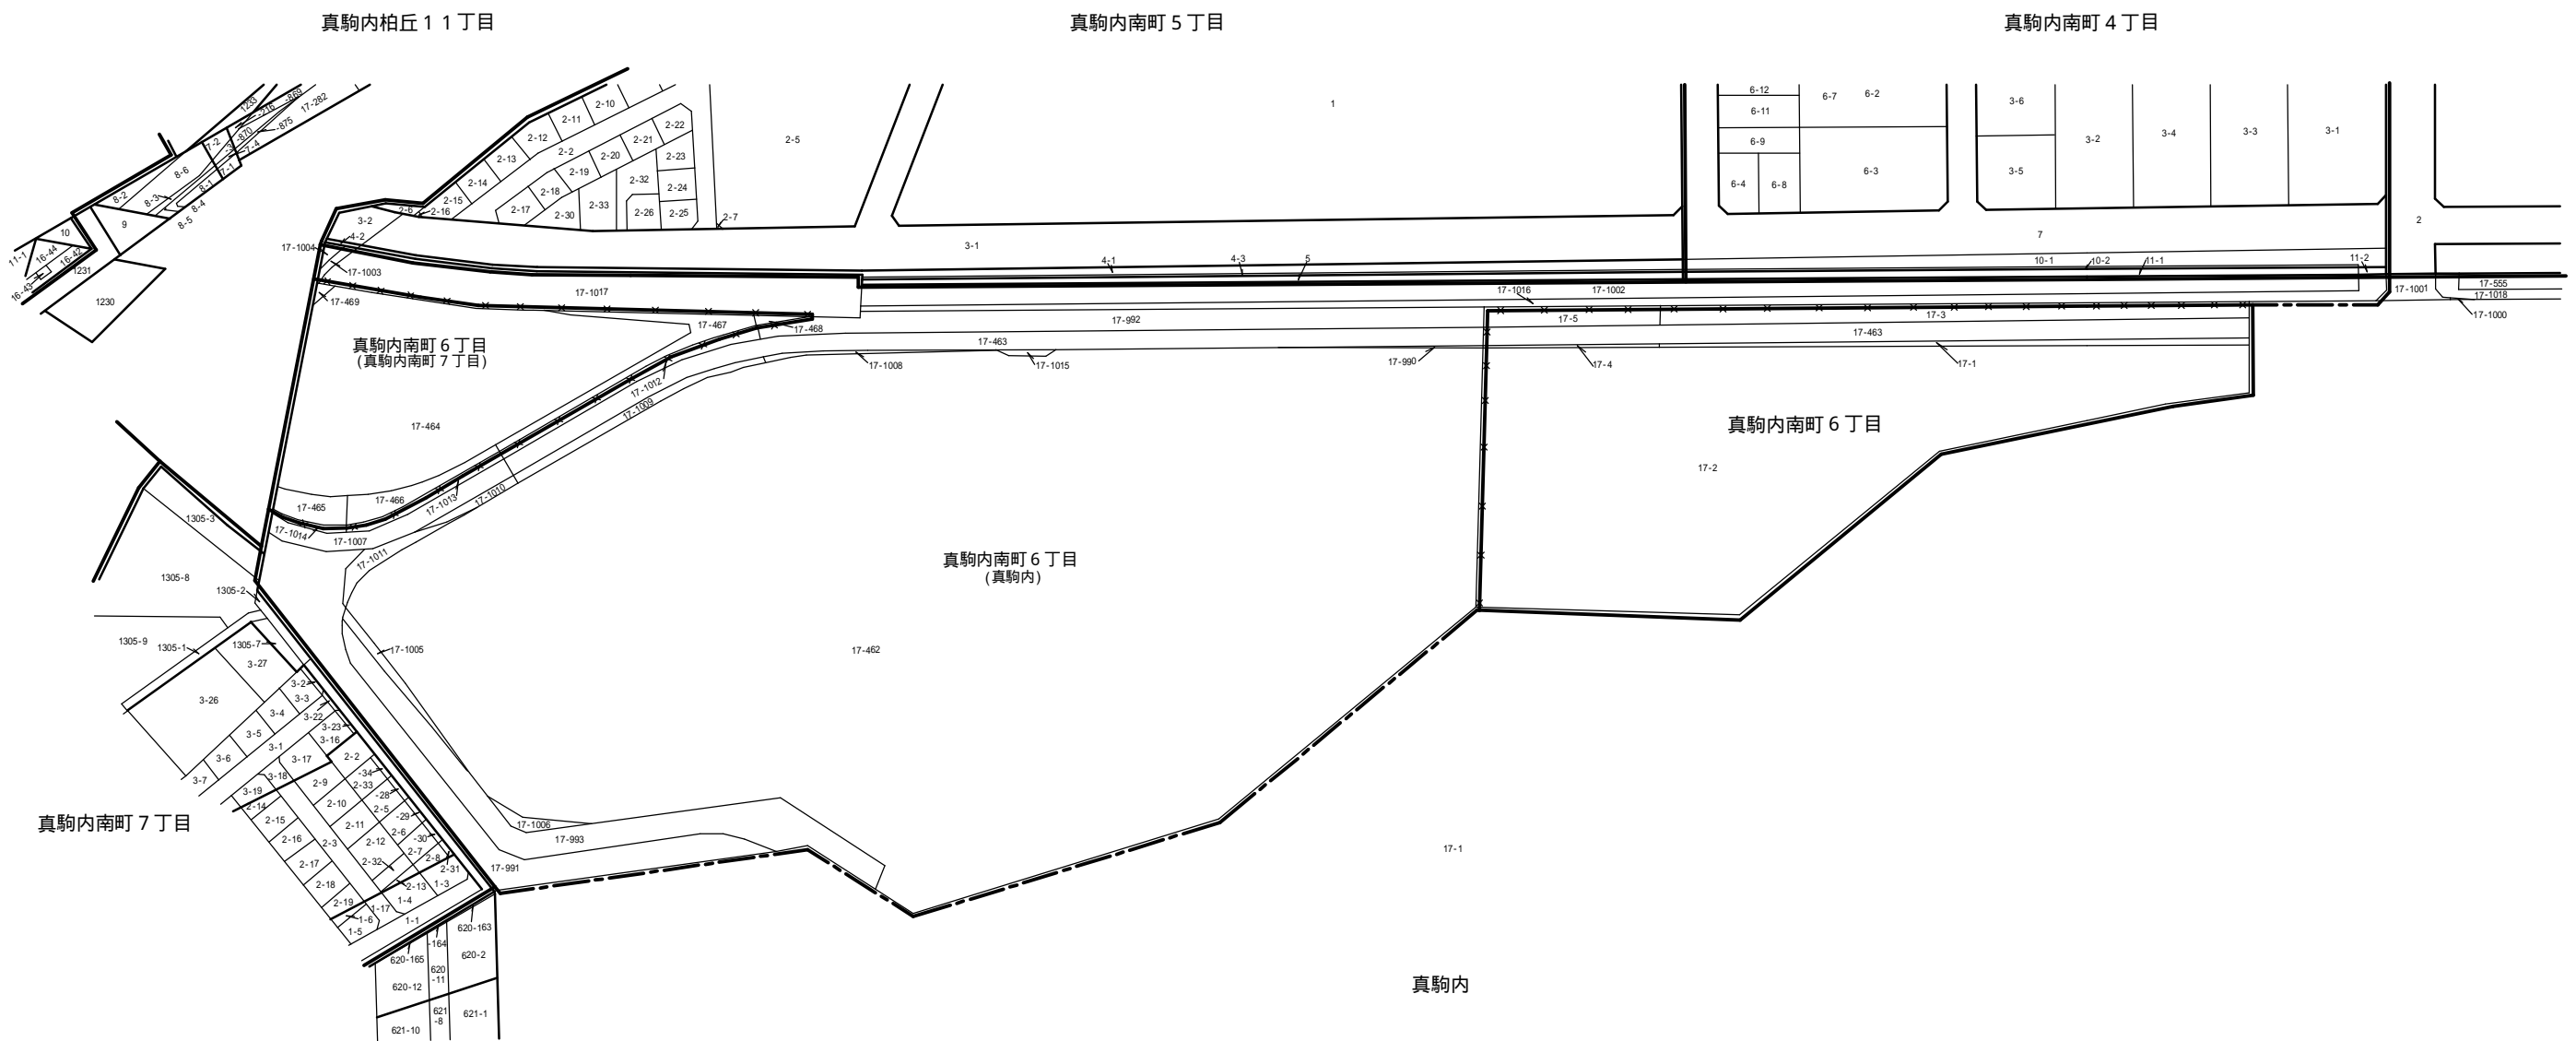

町の区域の変更地番図

南区真駒内等の一部区域

南 区

凡 例

新町界	-----
現町界	—————
現町界廃止	××××

S = 1 : 2,000

(平成18年9月 4日実施)
(平成18年6月30日現在)