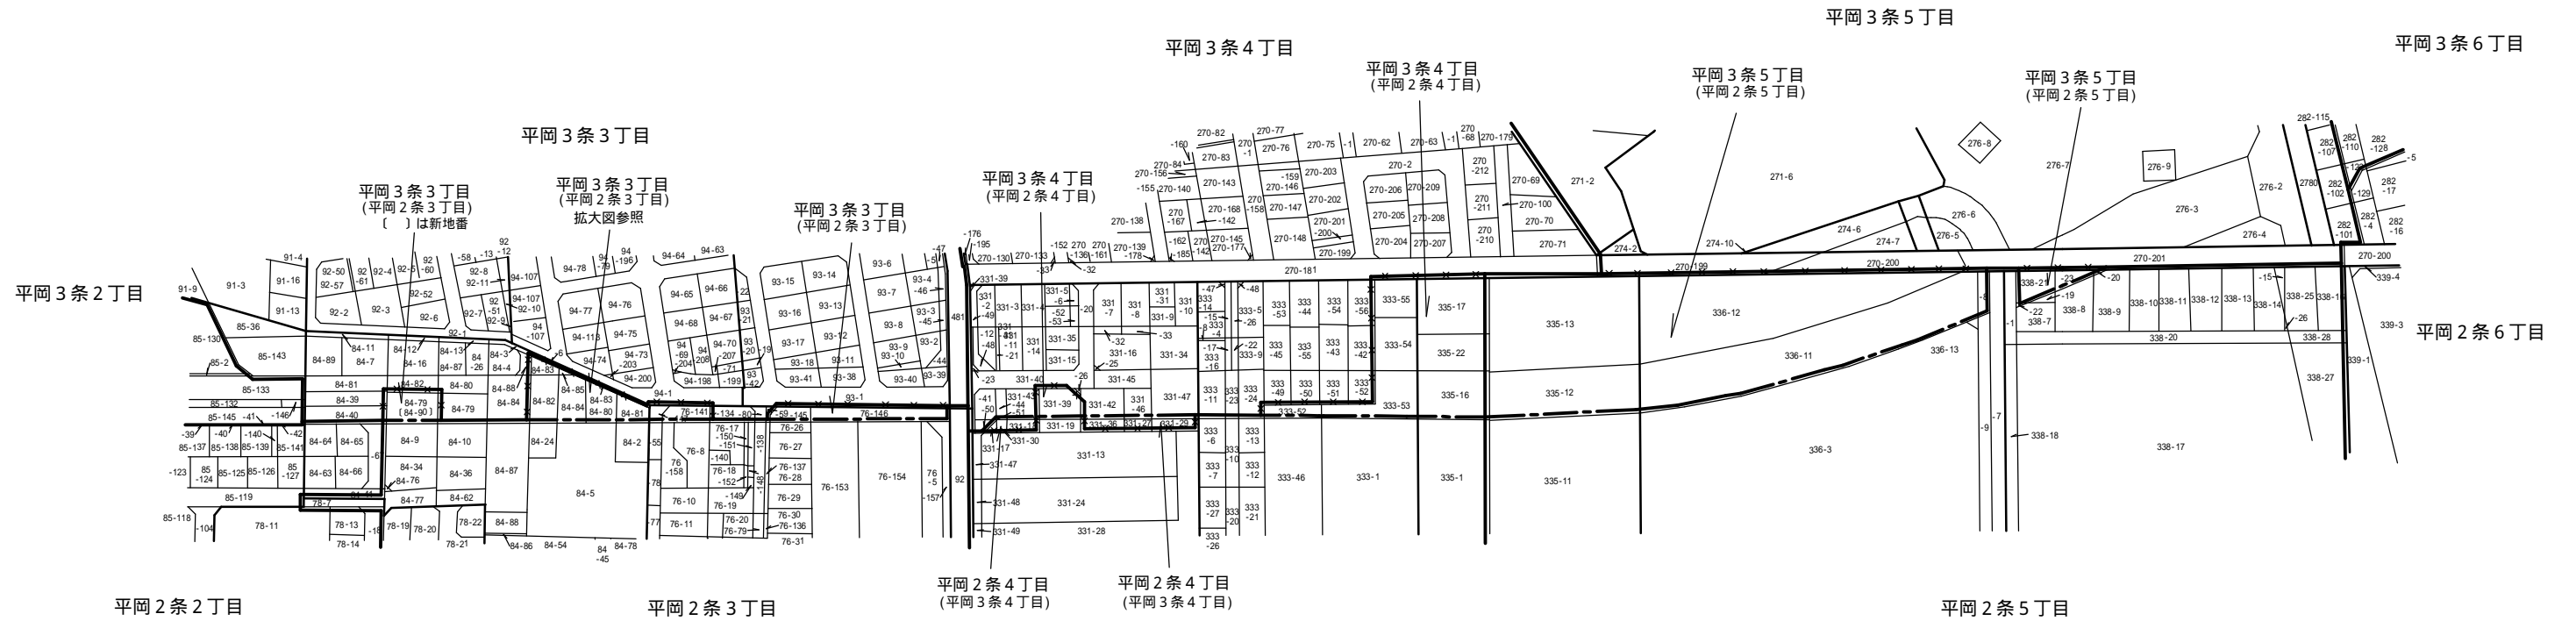

町の区域の変更地番図

清田区平岡2条3丁目等の一部区域

清田区

拡大図 S=1:1,000
()は新地番

平岡2条4丁目
S = 1 : 2, 0 0 0

凡 例	
新町界	-----
現町界	=====
現町界廃止	××××

(平成18年9月 4日実施)
(平成18年6月30日現在)