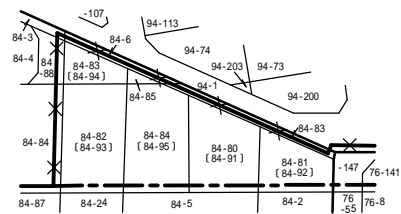

町の区域の変更地番図

清田区平岡2条3丁目等の一部区域

清田区

拡大図 S=1:1,000
()は新地番

平岡2条4丁目
S = 1 : 2, 0 0 0

凡 例	
新町界	-----
現町界	=====
現町界廃止	××××

(平成18年9月 4日実施)
(平成18年6月30日現在)