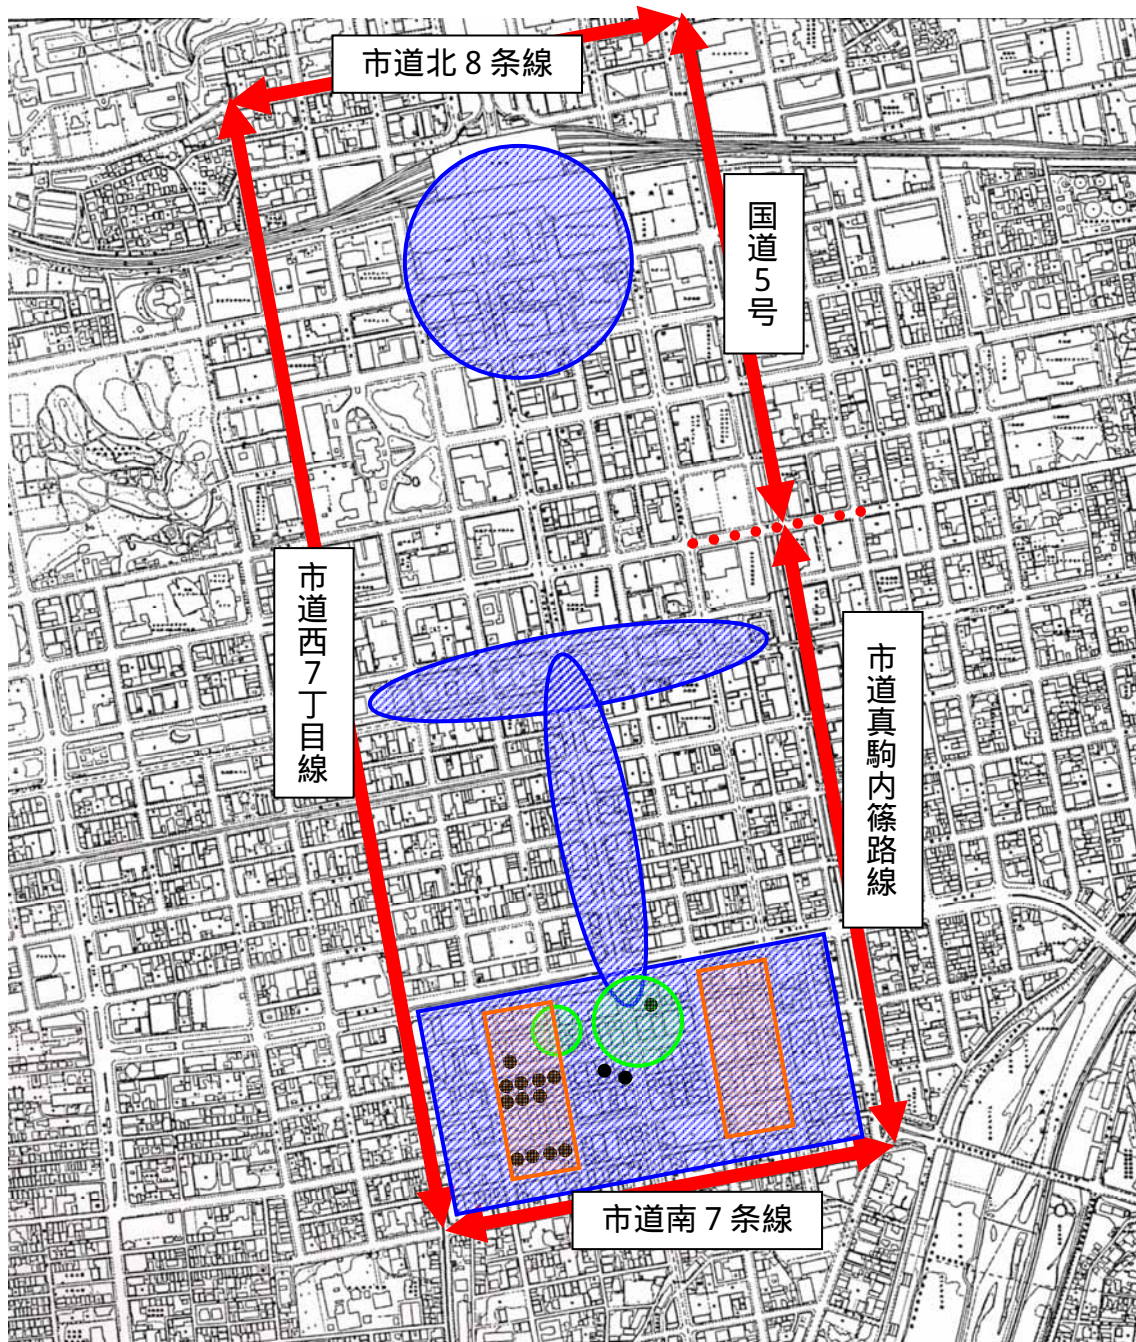

指定区域図

-指定区域-

市道北 8 条線より南側

～ 市道南 7 条線より北側

市道西 7 丁目線より東側

～ 国道 5 号、市道真駒内篠路線より西側

【凡例】

- 稼働勧誘行為が確認される地域
- 誘引行為が確認される地域
- 風俗店無料案内所の所在地
- 営業禁止地域以外の区域

北海道警察本部生活安全企画課調べ