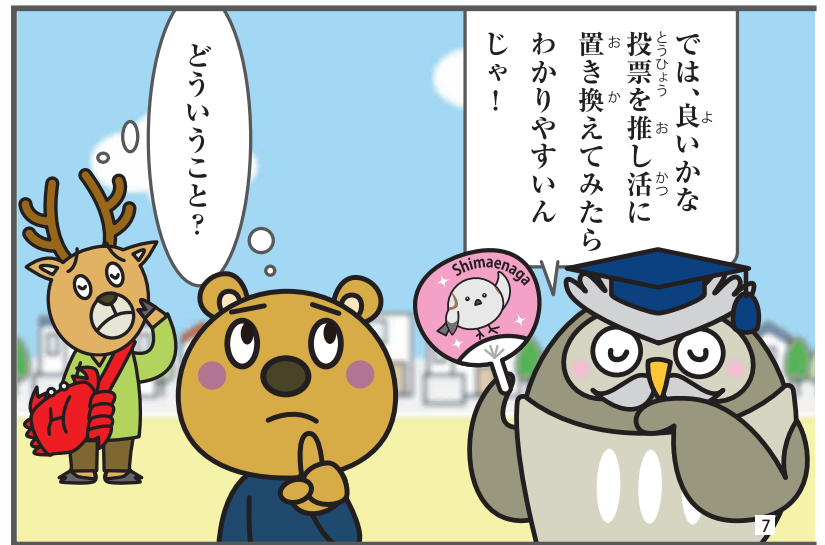

DO! ど〜するの選挙

第2話

投票って推し活みたい!?

札幌市選挙管理委員会・札幌市明るい選挙推進協会

選挙公報は
スマホでも
簡単に見ることが
できるん
じゃぞ！

12

それぞれの
候補者の考えを
見比べることが
できるね

11

でもどんな人が
いるのか
わからないなあ

そんな
クマくんには
選挙公報を
あげよう！

10

そんな
ものが
あるんだ！

簡単！
タシカニ！

14

でも1人に
絞れないよ！

選挙の
マッチング
サイト！

そんな時は
質問に
答えるだけで
マッチングして
くれるサイトも
あるんじや

13

みんなも自分なりに
推しの候補者を見つけ
まずは大切な1票を
投票してみよう！

ガンバルぞ！

17

誰が良いか
決めきれなくても
大丈夫じゃ！

まずは関心のあるテーマで
政党や候補者の意見の違いを比べて
自分なりに候補者を選んでみるのじや

16

テレビや
街頭演説で候補者の
声を聞いてみるといろいろ
わかるかもしれないぞ！

なるほど！

推しに会ってみると
主張がわかるね

15

だれ とうひょう
誰に投票すればいいの？

シマフクロウ教授の
ワンポイント

わか ひと とうひょう い りゆう せいとう せいさく こうほしや
若い人たちが投票に行かない理由として、「政党の政策や候補者の
人物像などの違いがよくわからない」という声が多いんじやよ。
また、投票する政党や候補者をしっかりと決めることができないのに
投票してもいいのかなという声もあるんじや。