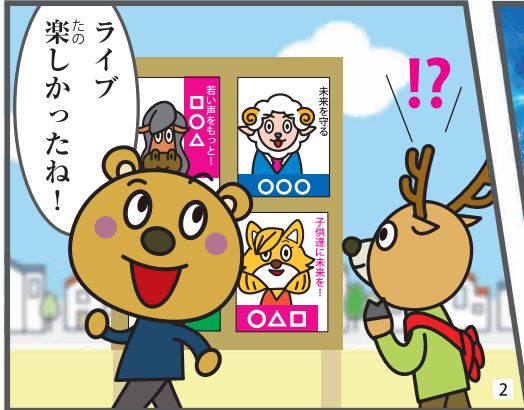

DO! ど〜するの選挙

第2話

投票って推し活みたい!?

札幌市選挙管理委員会・札幌市明るい選挙推進協会

選挙公報は
スマホでも
簡単に見ることが
できるん
じゃぞ！

12

それぞれの
候補者の考えを
見比べることが
できるね

11

でもどんな人が
いるのか
わからないなあ

そんな
クマくんには
選挙公報を
あげよう！

10

そんな
ものが
あるんだ！

簡単！
タシカニ！

14

でも1人に
絞れないよ！

選挙の
マッチング
サイト！

そんな時は
質問に
答えるだけで
マッチングして
くれるサイトも
あるんじや

13

みんなも自分なりに
推しの候補者を見つけ
まずは大切な1票を
投票してみよう！

ガンバルぞ！

17

誰が良いか
決めきれなくても
大丈夫じゃ！

まずは関心のあるテーマで
政党や候補者の意見の違いを比べて
自分なりに候補者を選んでみるのじや

16

テレビや
街頭演説で候補者の
声を聞いてみるといろいろ
わかるかもしれないぞ！

なるほど！

推しに会ってみると
主張がわかるね

15

だれ とうひょう
誰に投票すればいいの？

シマフクロウ教授の
ワンポイント

わか ひと とうひょう い りゆう せいとう せいさく こうほしや
若い人たちが投票に行かない理由として、「政党の政策や候補者の
人物像などの違いがよくわからない」という声が多いんじやよ。
また、投票する政党や候補者をしっかりと決めることができないのに
投票してもいいのかなという声もあるんじや。