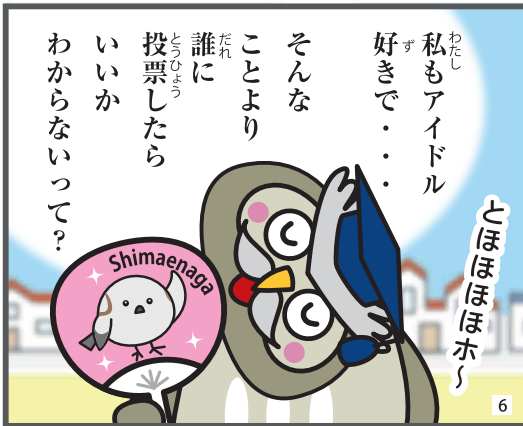

DO! ど〜するの選挙

第2話

投票って推し活みたい!?

札幌市選挙管理委員会・札幌市明るい選挙推進協会

選挙公報は
スマホでも
簡単に見ることが
できるん
じゃぞ！

12

それぞれの
候補者の考えを
見比べることが
できるね

11

でもどんな人が
いるのか
わからないなあ

そんな
クマくんには
選挙公報を
あげよう！

10

そんな
ものが
あるんだ！

簡単！
タシカニ！

14

でも1人に
絞れないよ！

選挙の
マッチング
サイト！

そんな時は
質問に
答えるだけで
マッチングして
くれるサイトも
あるんじや

13

みんなも自分なりに
推しの候補者を見つけ
まずは大切な1票を
投票してみよう！

ガンバルぞ！

17

誰が良いか
決めきれなくても
大丈夫じゃ！

まずは関心のあるテーマで
政党や候補者の意見の違いを比べて
自分なりに候補者を選んでみるのじや

16

テレビや
街頭演説で候補者の
声を聞いてみるといろいろ
わかるかもしれないぞ！

なるほど！

推しに会ってみると
主張がわかるね

15

だれ とうひょう
誰に投票すればいいの？

シマフクロウ教授の
ワンポイント

わか ひと とうひょう い りゆう せいとう せいさく こうほしや
若い人たちが投票に行かない理由として、「政党の政策や候補者の
人物像などの違いがよくわからない」という声が多いんじやよ。
また、投票する政党や候補者をしっかりと決めることができないのに
投票してもいいのかなという声もあるんじや。