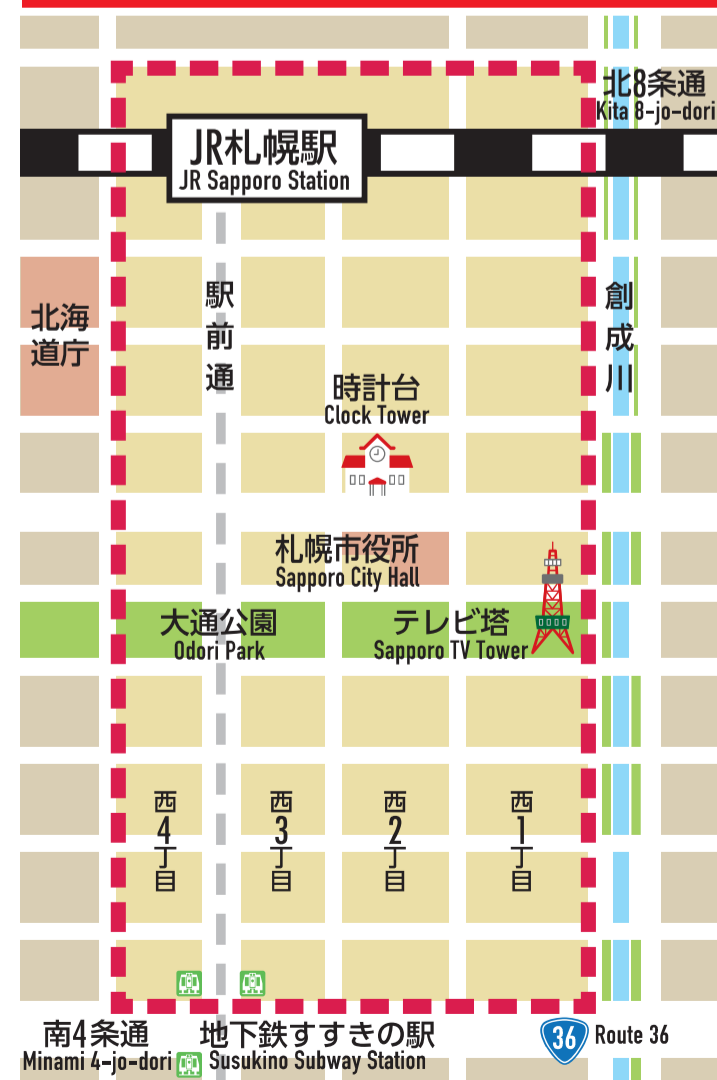

ルールを守ると、街はもっとキレイになる!

札幌市

ポイ捨て等 防止条例

違反者には、

過料 **1,000円**が
科せられます。

罰則(過料)/Penalty ¥1,000

シヨリクマくん

禁止行為

喫煙制限区域における

「歩きたばこ」等の禁止

Smoking while walking is prohibited

喫煙制限区域内の公共の場所では、歩いている時や吸い殻入れがそばにないところでは喫煙をしてはいけません。(携帯灰皿での喫煙も禁止)

努力義務

Obligatory Effort

制限区域外

Outside the restricted area

公共の場所で

「歩きたばこ」等はやめましょう

Help stop smoking while walking

公共の場所では、歩いている時や吸い殻入れがそばにないところでの喫煙をやめましょう。

喫煙制限区域

Restricted Smoking Area

札幌市ポイ捨て等防止条例
Sapporo Anti-Littering Ordinance

【問い合わせ先】札幌市環境局事業廃棄物課 TEL011-211-2927