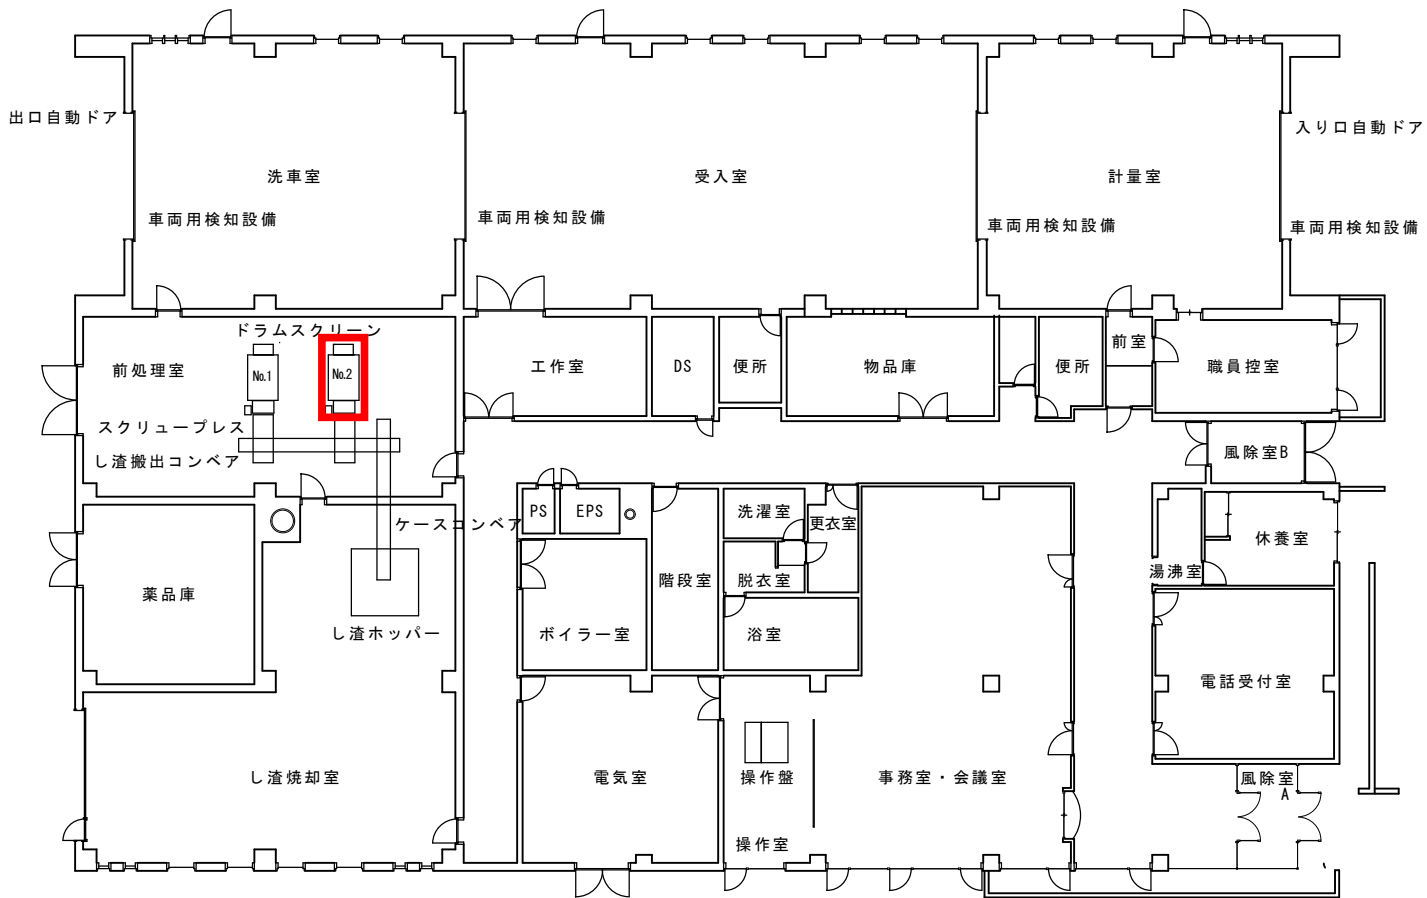

案内図

札幌市手稲区手稲山口318番地 札幌市クリーンセンター

全体配置図

札幌市環境局環境事業部

課名
処理場管理事務所

業務名
クリーンセンターし尿受入設備整備業務
図面名
案内図・位置図

図番

1 / 4

し尿受入設備

破碎ポンプ No.3 整備
 破碎ポンプ No.2 整備

ドラムスクリーン No.2 整備

破砕ポンプ
破砕ポンプ

No.3 整備
No.2 整備

札幌市環境局環境事業部	課名	業務名	縮尺	図番 3/4
	処理場管理事務所	図面名	クリーンセンター 地下1階平面図	

ドラムスクリーン No.2 整備