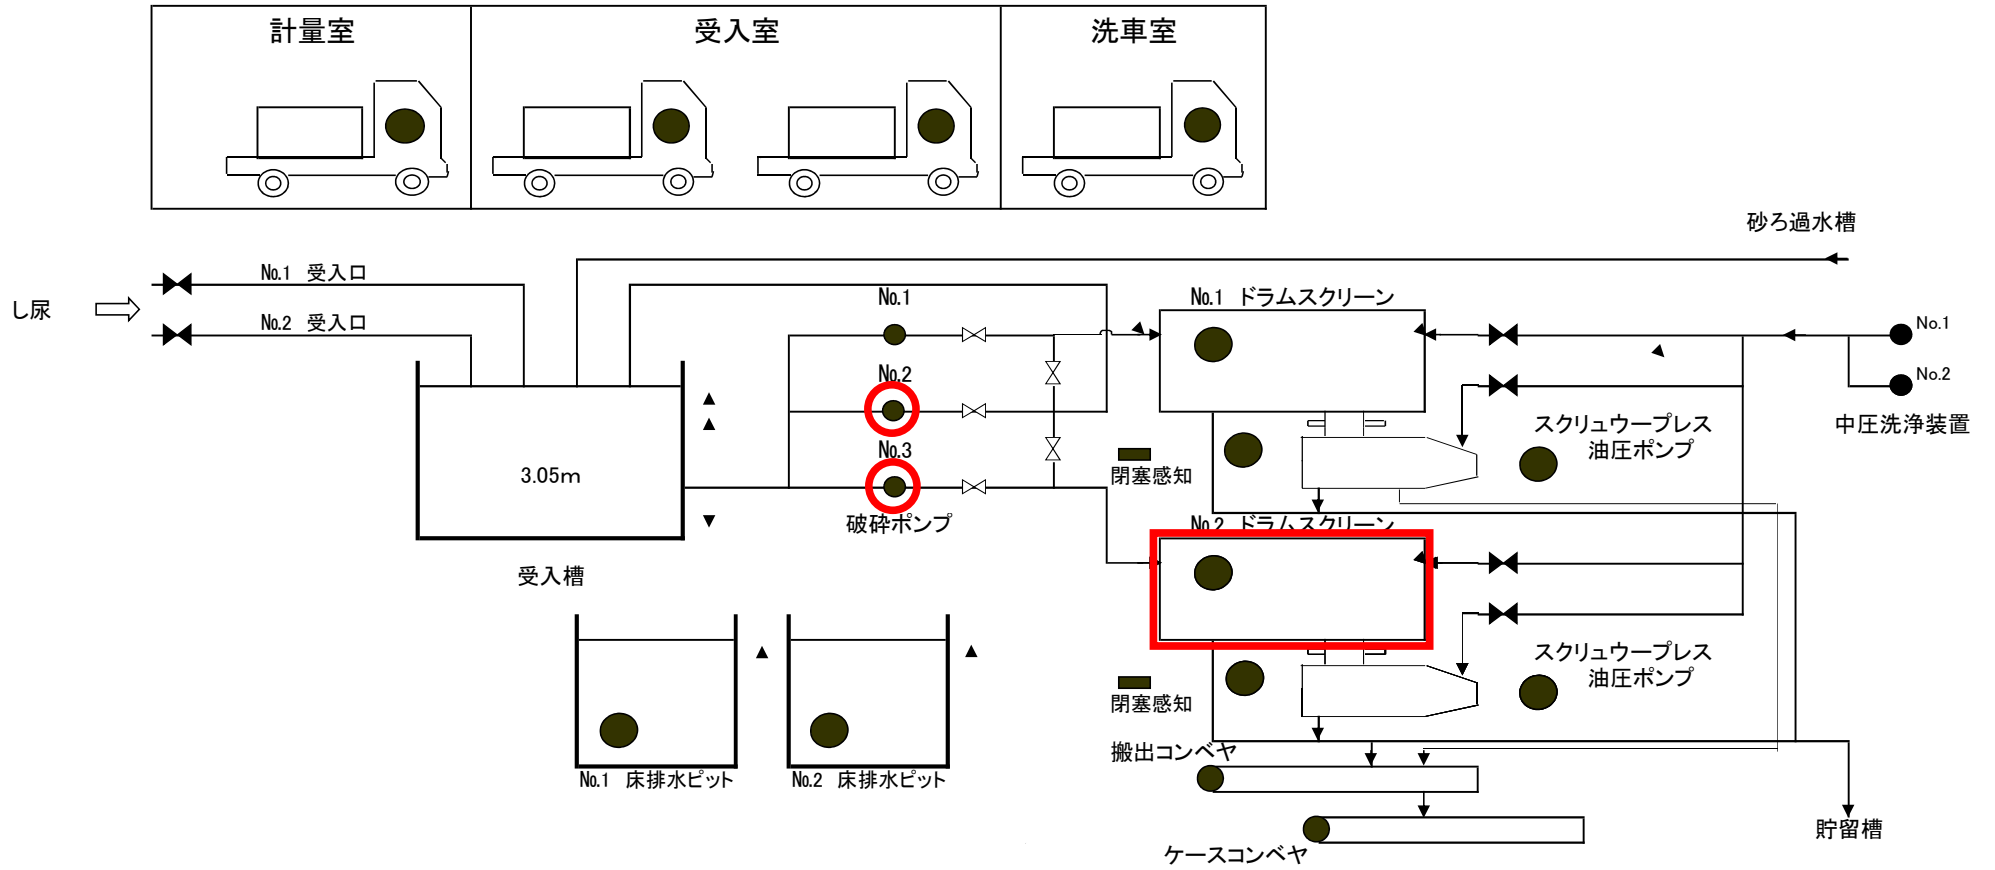

案内図

札幌市手稲区手稲山口318番地 札幌市クリーンセンター

全体配置図

札幌市環境局環境事業部

課名
処理場管理事務所

業務名
クリーンセンターし尿受入設備整備業務
図面名
案内図・位置図

図番

1 / 4

し尿受入設備

破碎ポンプ No.3 整備
 破碎ポンプ No.2 整備

ドラムスクリーン No.2 整備

破砕ポンプ
破砕ポンプ

No.3 整備
No.2 整備

札幌市環境局環境事業部	課名	業務名	縮尺	図番 3/4
	処理場管理事務所	図面名	クリーンセンター 地下1階平面図	

ドラムスクリーン No.2 整備