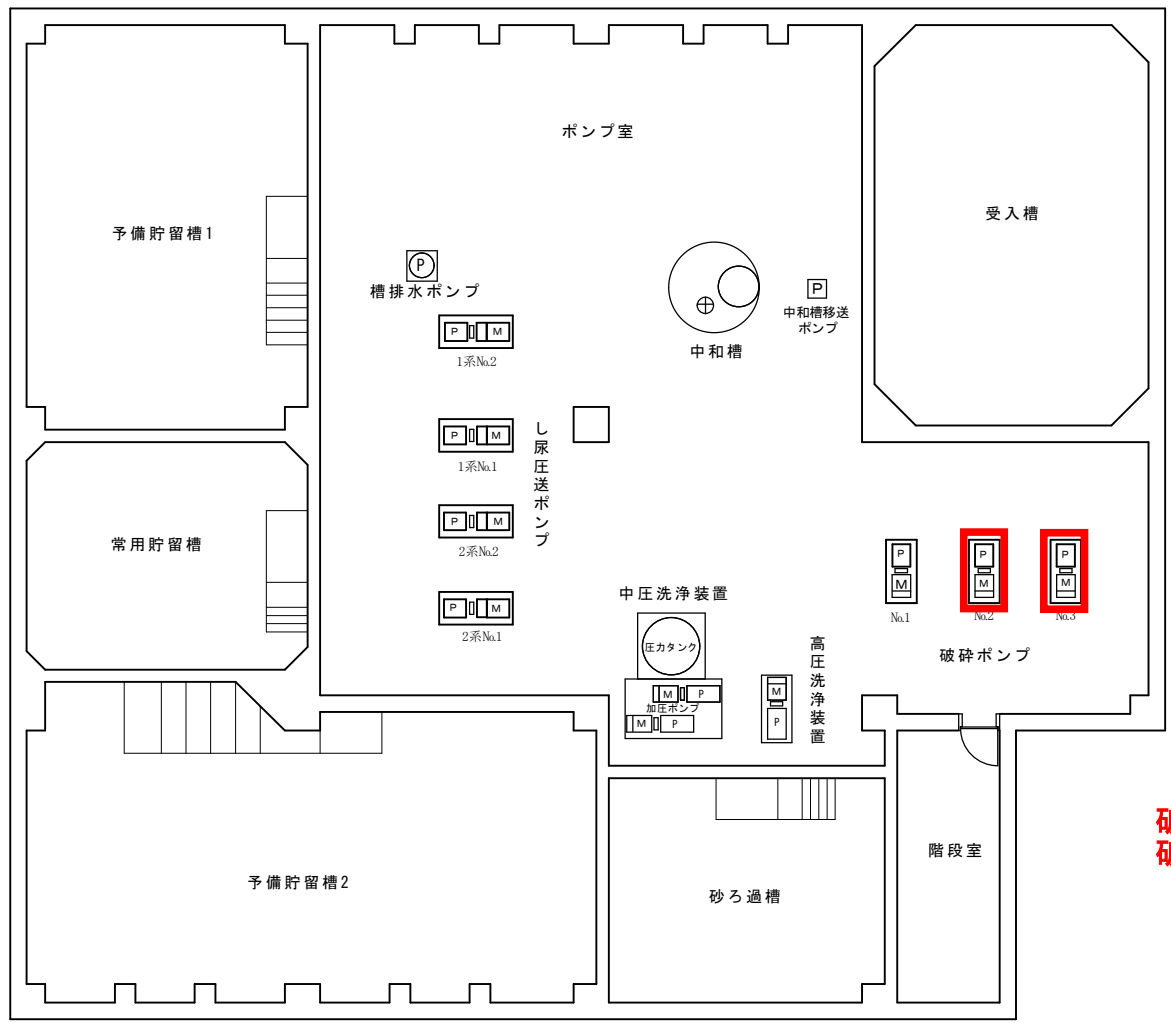

案内図

札幌市手稲区手稲山口318番地 札幌市クリーンセンター

全体配置図

札幌市環境局環境事業部

課名
処理場管理事務所

業務名
クリーンセンターし尿受入設備整備業務
図面名
案内図・位置図

図番

1 / 4

し尿受入設備

破碎ポンプ No.3 整備
 破碎ポンプ No.2 整備

ドラムスクリーン No.2 整備

破砕ポンプ
破砕ポンプ

No.3 整備
No.2 整備

札幌市環境局環境事業部	課名	業務名	縮尺	図番 3/4
	処理場管理事務所	図面名	クリーンセンター 地下1階平面図	

ドラムスクリーン No.2 整備