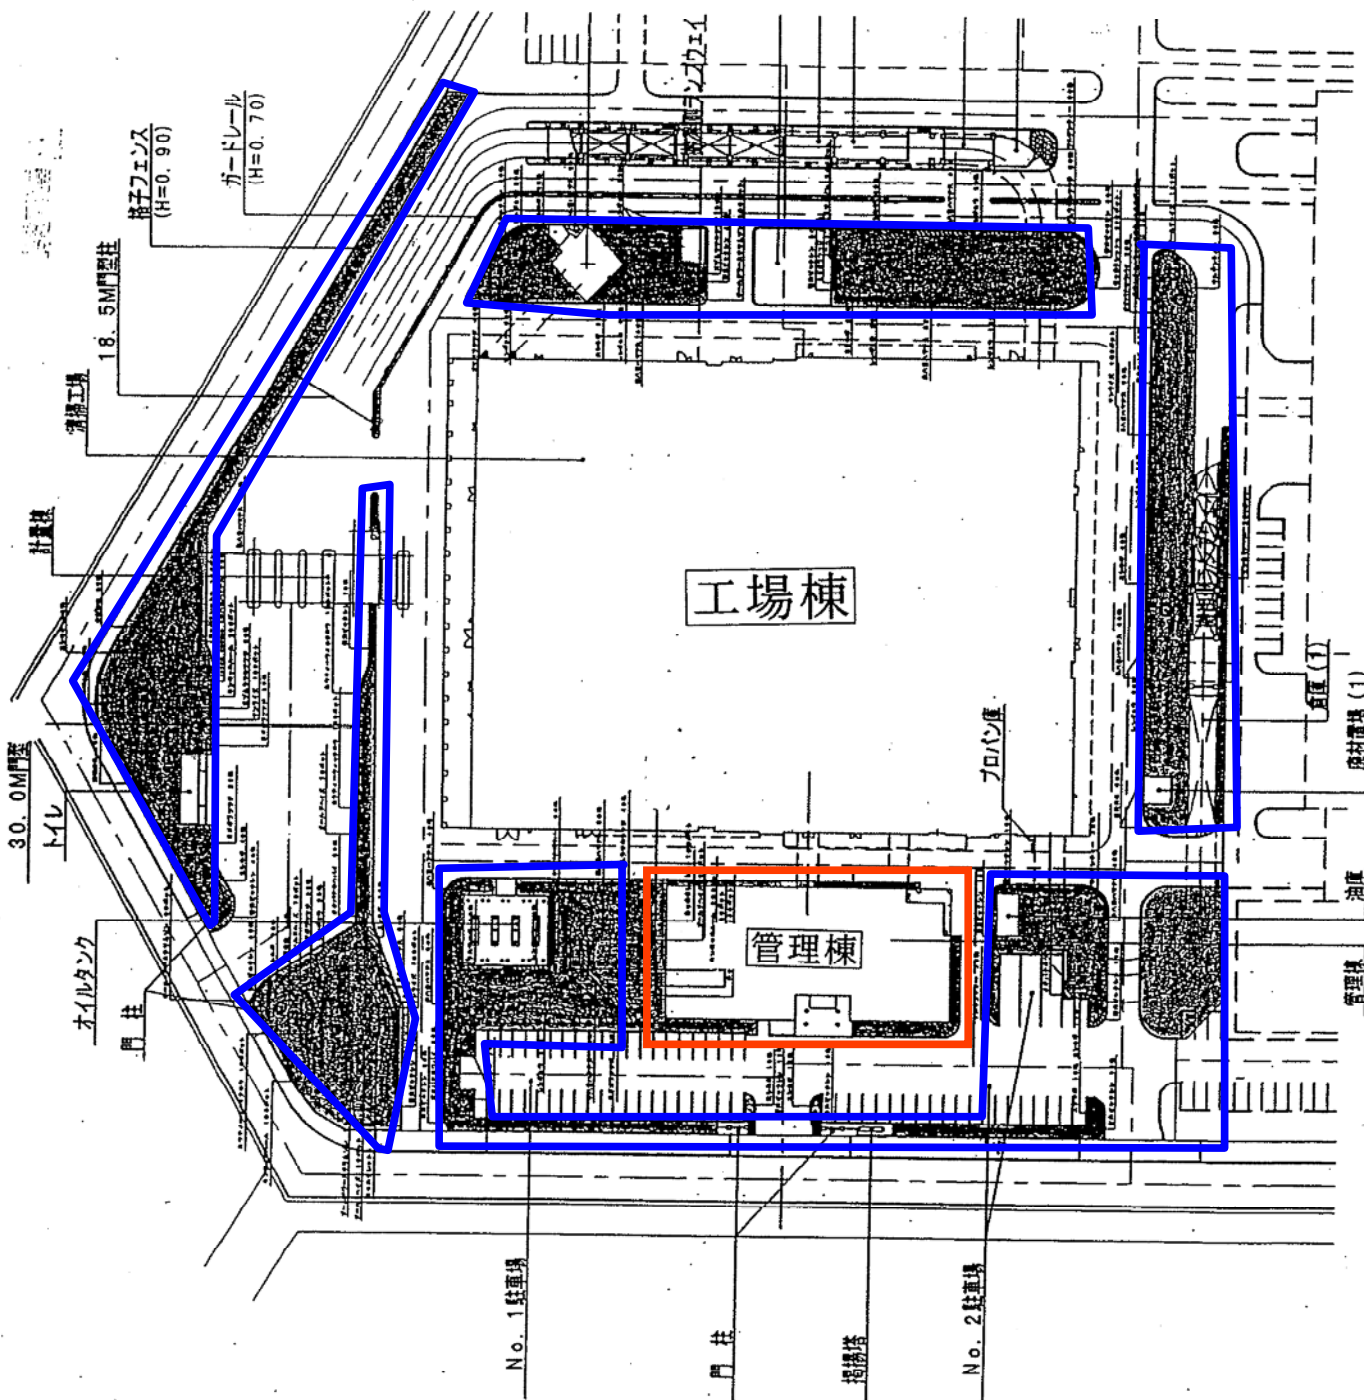

業務実施場所

芝面積合計 33174m²

(S=1/2500)

芝面積

赤部分…管理棟周辺 159m²

青部分…工場棟周辺 5861m²

業務実施場所

業務実施場所

芝面積 17143m²

業務実施場所

芝面積 989m²

業務実施場所

芝面積 2243m²

業務実施場所

芝面積

赤部分…道路沿い 1301m²

青部分…雨水調整池周辺 5478m²