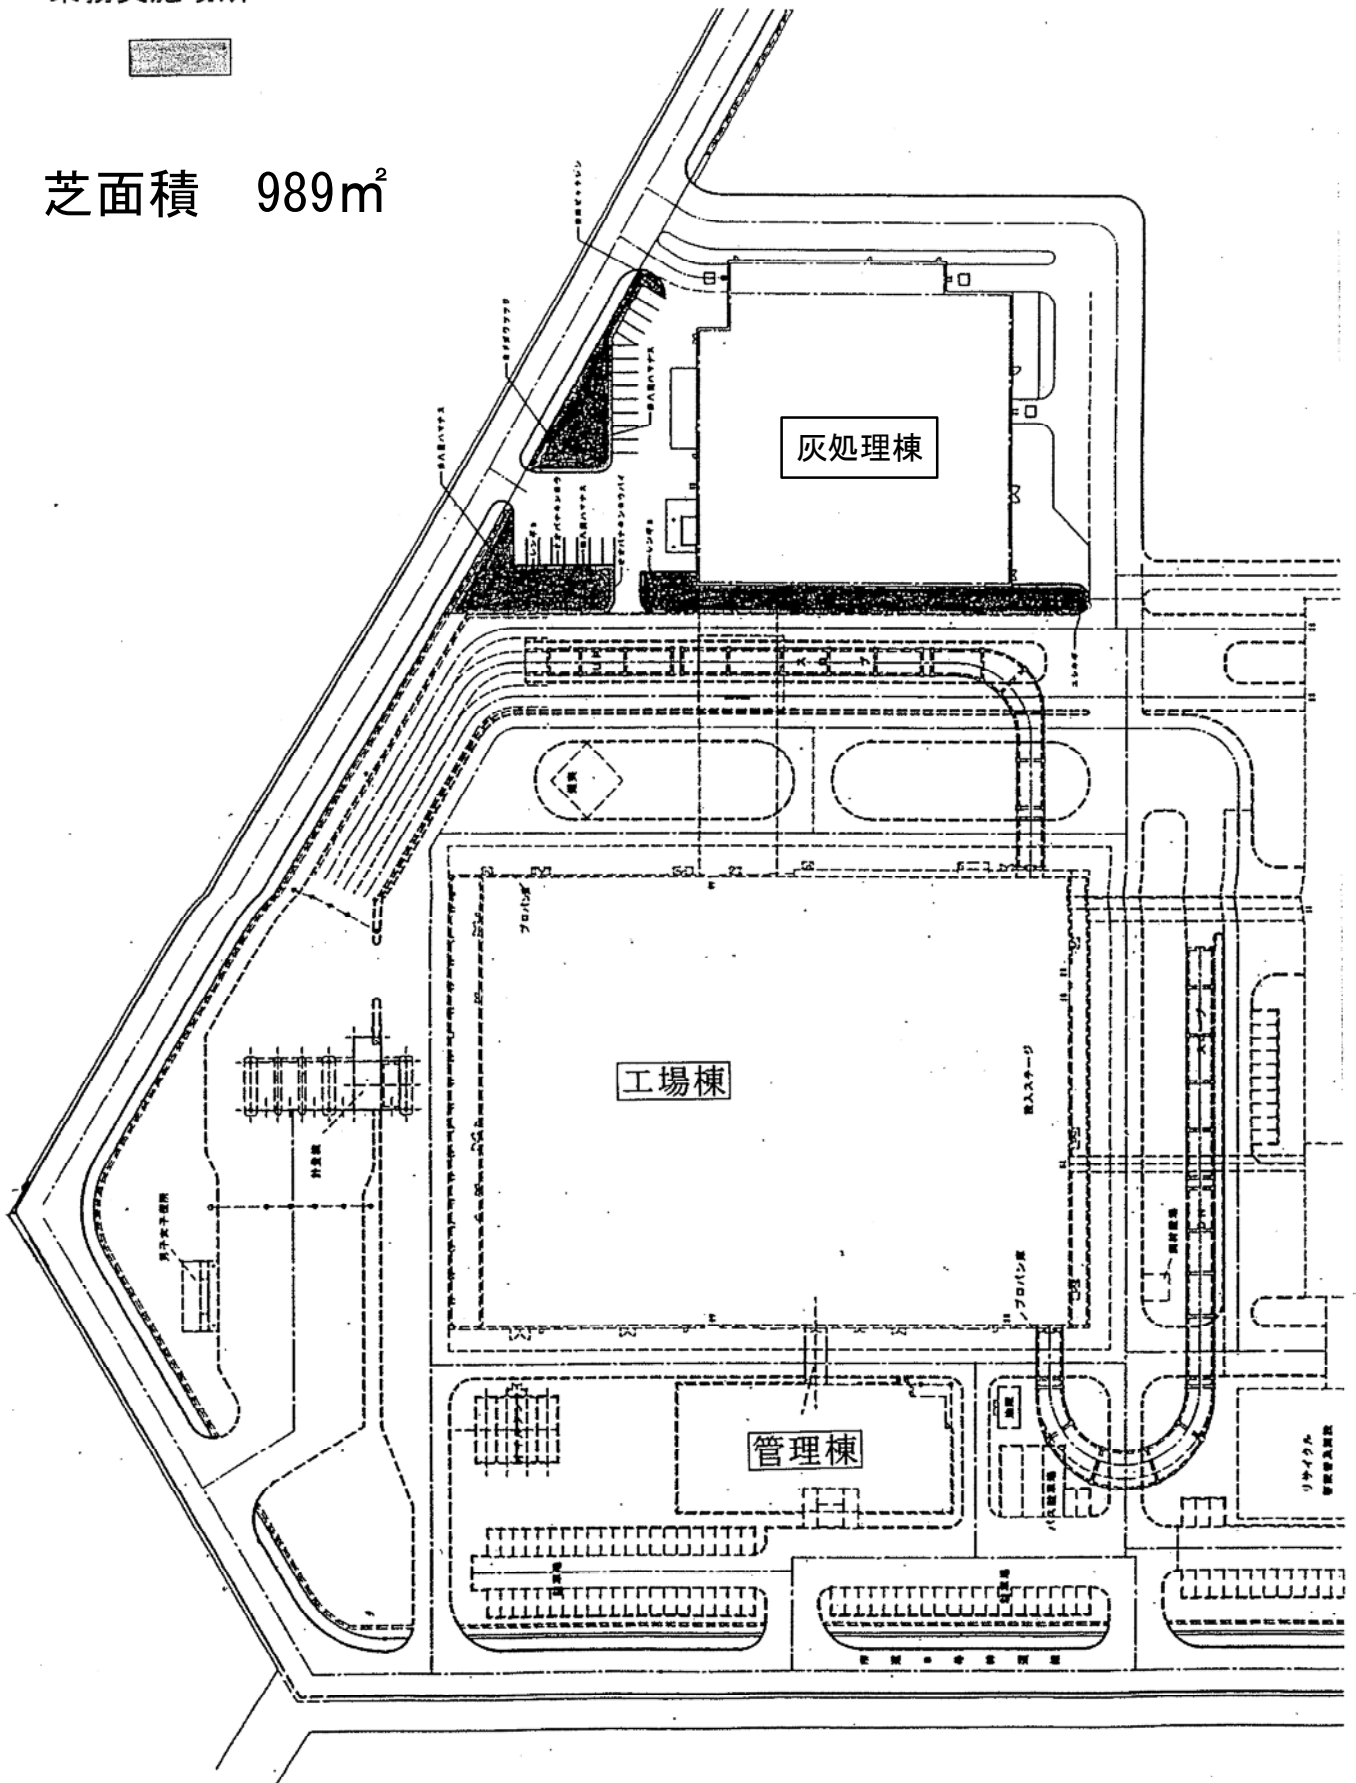

業務実施場所

芝面積合計 33174m²

(S=1/2500)

芝面積

赤部分…管理棟周辺 159m²

青部分…工場棟周辺 5861m²

業務実施場所

業務実施場所

芝面積 17143m²

業務実施場所

芝面積 989m²

業務実施場所

芝面積 2243m²

業務実施場所

芝面積

赤部分…道路沿い 1301m²

青部分…雨水調整池周辺 5478m²