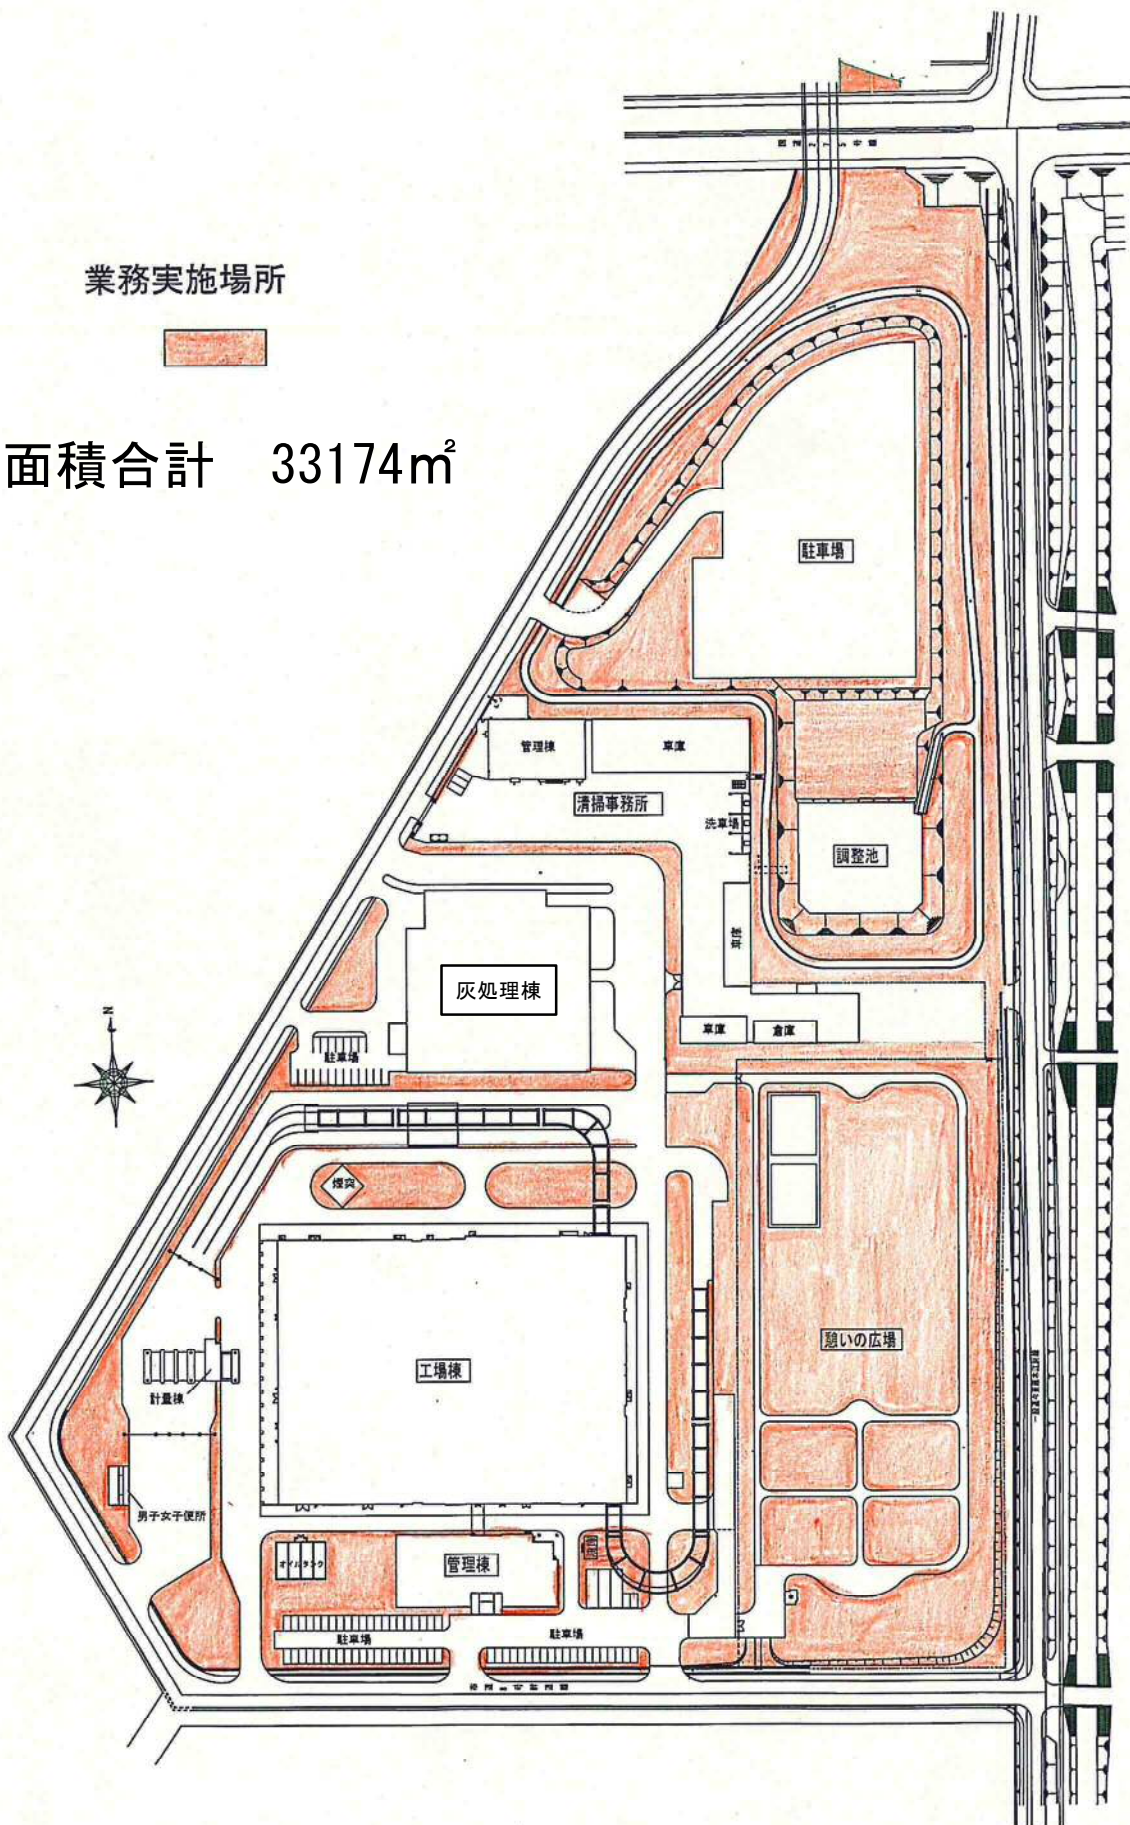

業務実施場所

芝面積合計 33174m²

(S=1/2500)

芝面積

赤部分…管理棟周辺 159m²

青部分…工場棟周辺 5861m²

業務実施場所

業務実施場所

芝面積 17143m²

業務実施場所

芝面積 989m²

業務実施場所

芝面積 2243m²

業務実施場所

芝面積

赤部分…道路沿い 1301m²

青部分…雨水調整池周辺 5478m²