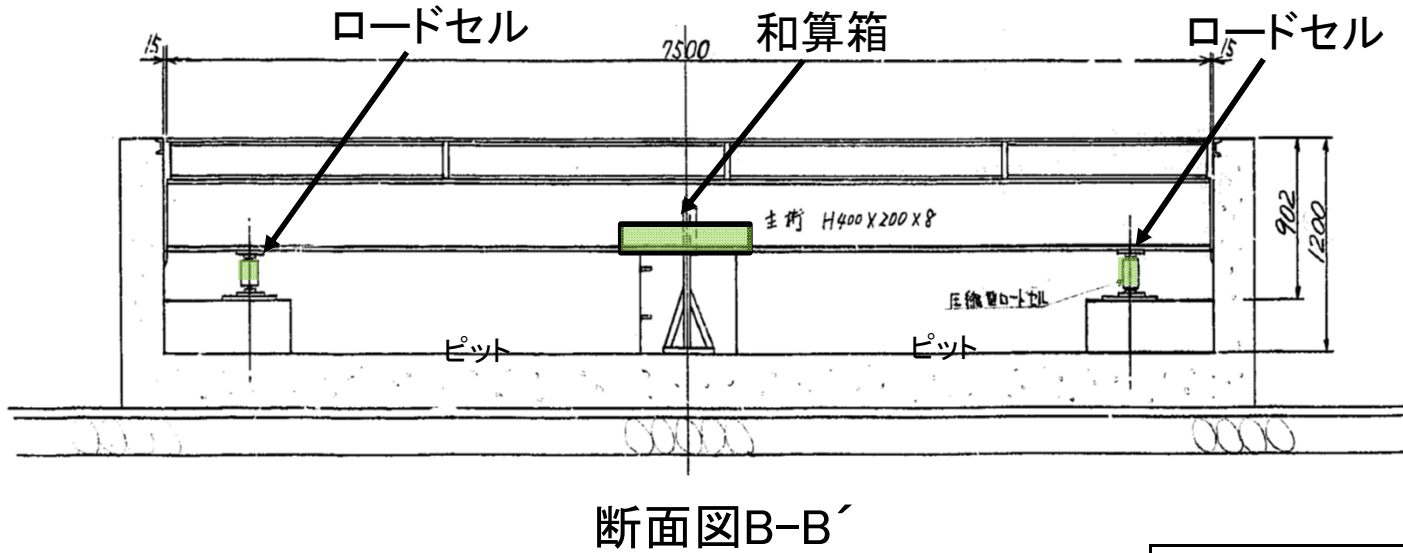

5,450      5,200      9,350

入口

9,200

↑  
出口

2

駒岡清掃工場計量器定期整備業務

札幌市駒岡清掃工場

計量室・計量器配置図