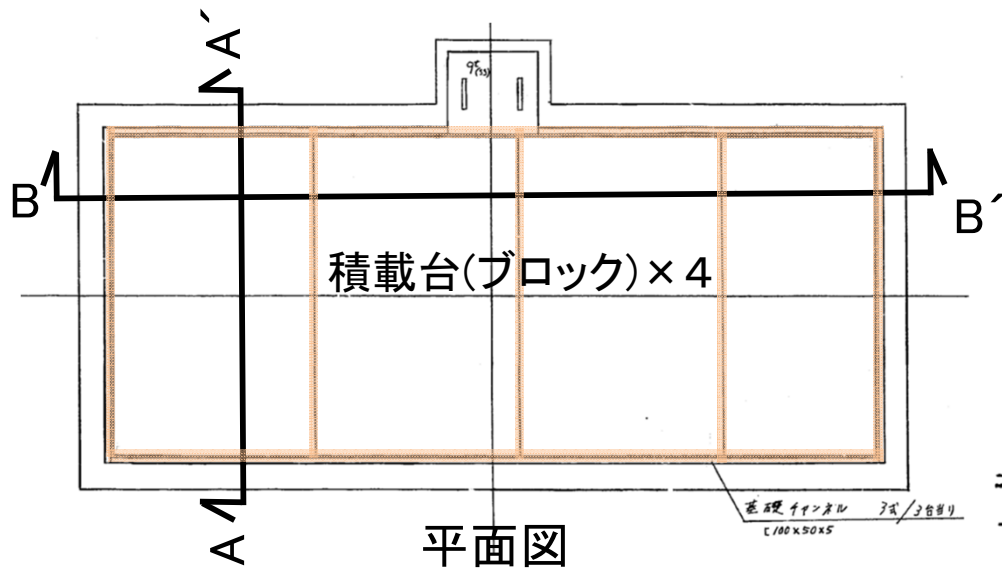

5,450      5,200      9,350

入口

9,200

↑  
出口

2

駒岡清掃工場計量器定期整備業務

札幌市駒岡清掃工場

計量室・計量器配置図