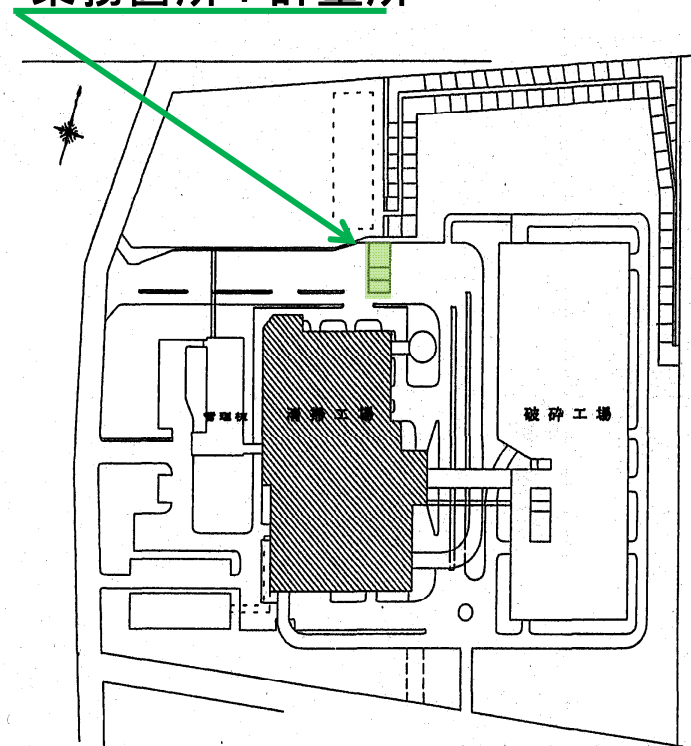

令和6年度

駒岡清掃工場計量器定期整備業務

1	工場位置図・配置図
2	計量室・計量器配置図
3	計量器 平面図・断面図

駒岡清掃工場 札幌市南区真駒内602番地

駒岡清掃工場位置図 1:12000

業務箇所：計量所

駒岡清掃工場配置図 1:3000

駒岡清掃工場計量器定期整備業務

5,450      5,200      9,350

入口

9,200

↑  
出口

2

駒岡清掃工場計量器定期整備業務

札幌市駒岡清掃工場

計量室・計量器配置図