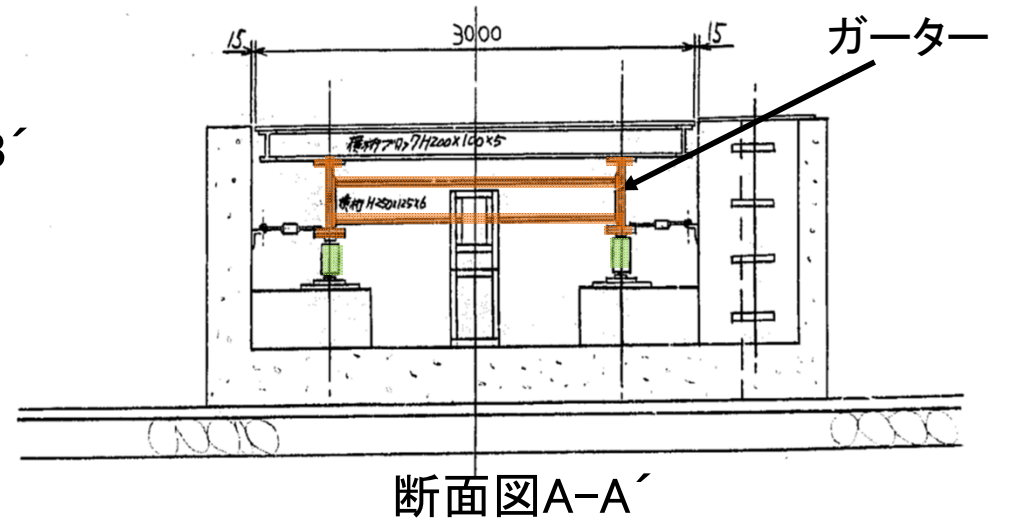

5,450      5,200      9,350

入口

9,200

↑  
出口

2

駒岡清掃工場計量器定期整備業務

札幌市駒岡清掃工場

計量室・計量器配置図