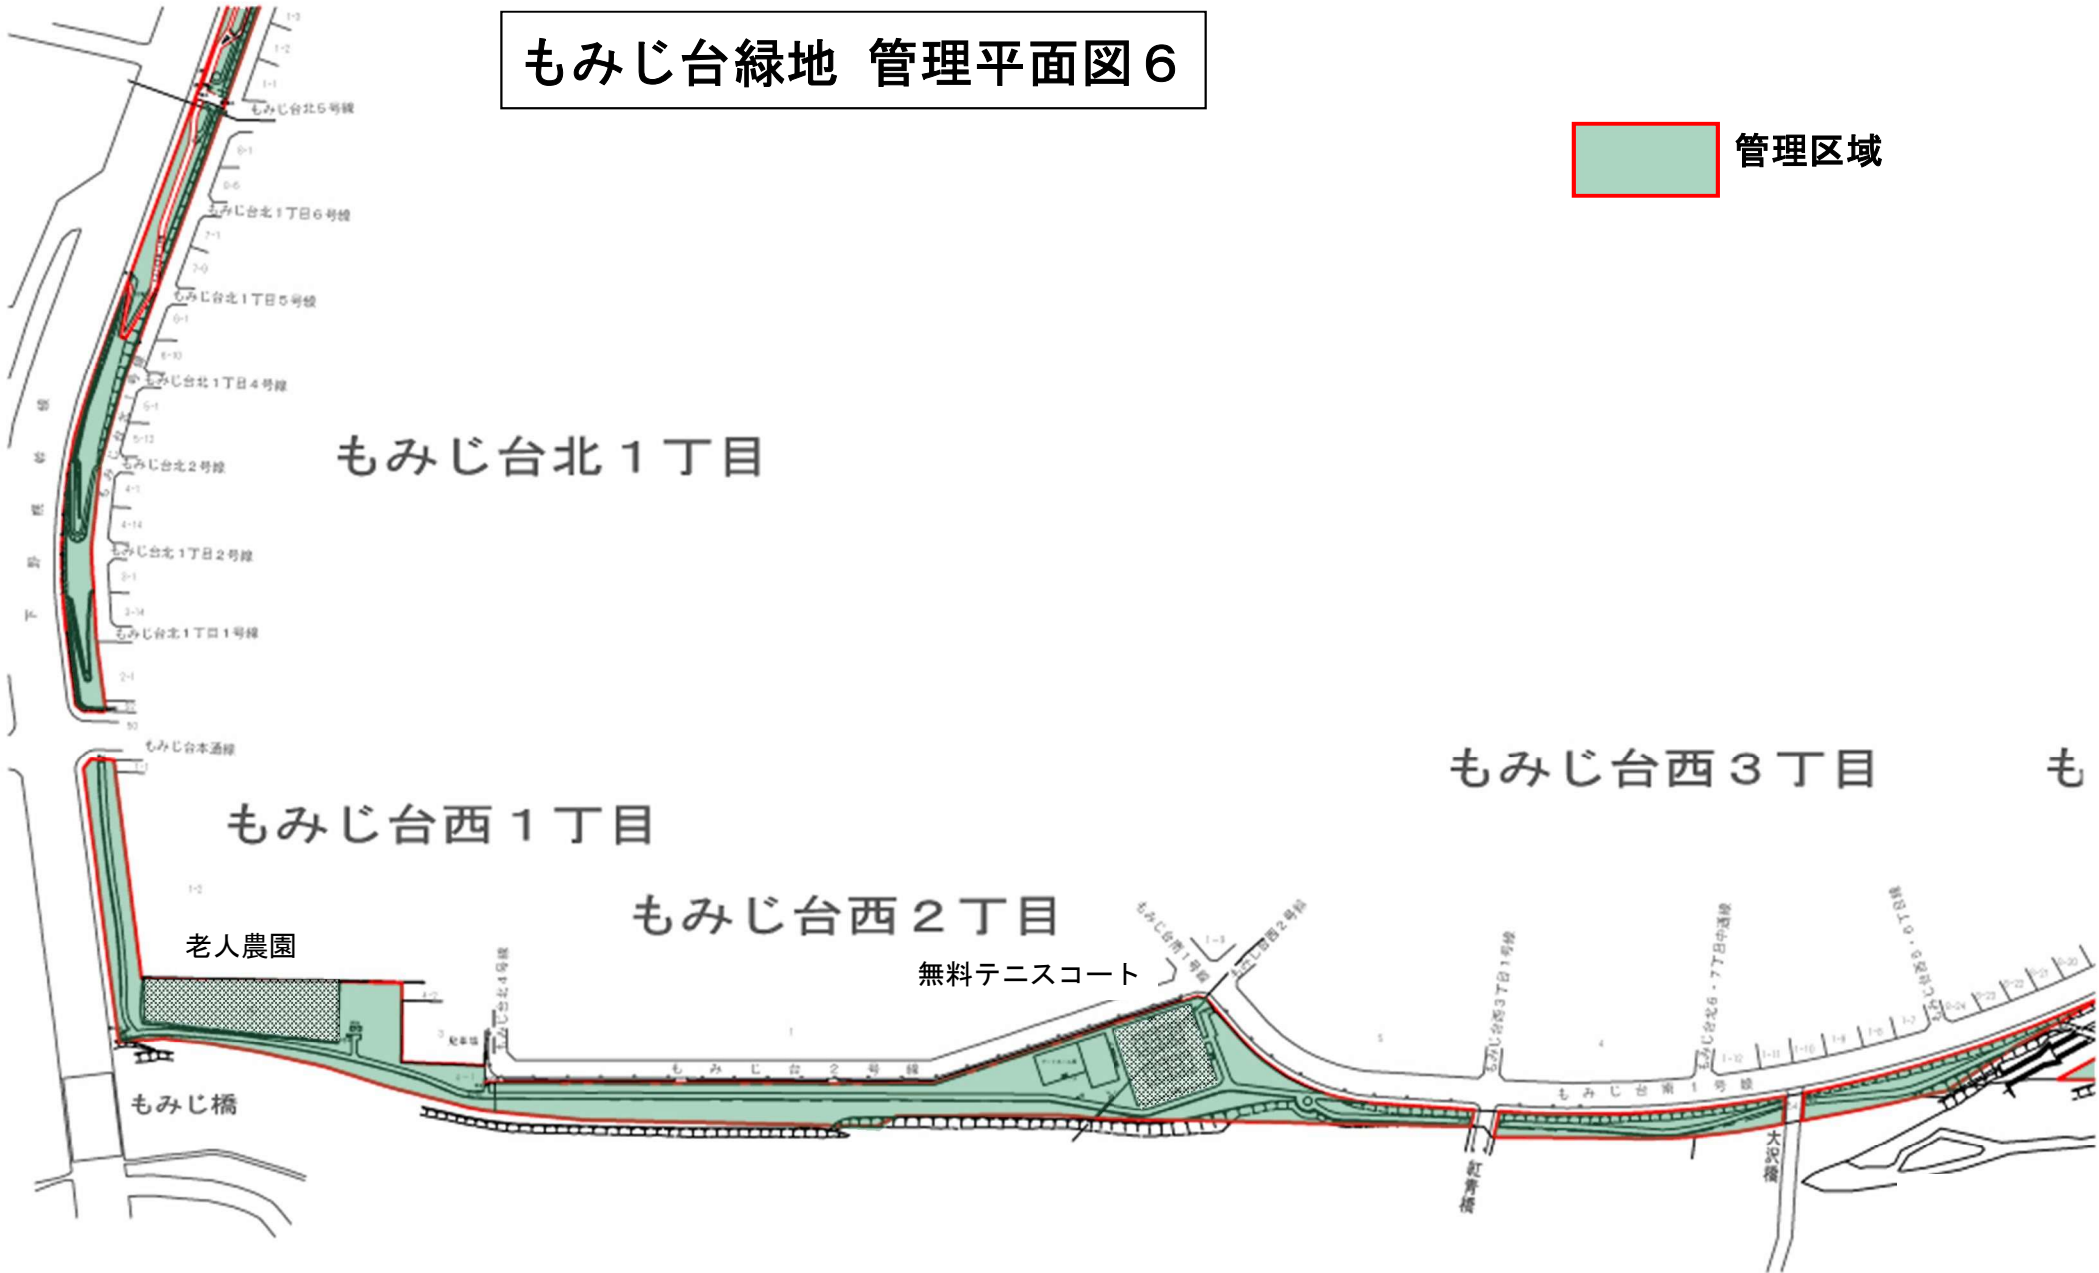

もみじ台緑地 管理平面図 3

管理区域

もみじ台緑地 管理平面図 4

もみじ台緑地 管理平面図 5

 管理区域

もみじ台緑地 管理平面図 6

 管理区域

もみじ台緑地
管理平面図 7

陸上競技場

テニスコート

もみじ台北3丁目

もみじ台東2丁目

もみじ台北2丁目

管理区域

もみじ台緑地隣接野津幌川緑地 管理平面図 1

もみじ台緑地隣接野津幌川緑地 管理平面図 2

青森町もみじ台西3丁目

- もみじ台緑地
- 野津幌川緑地