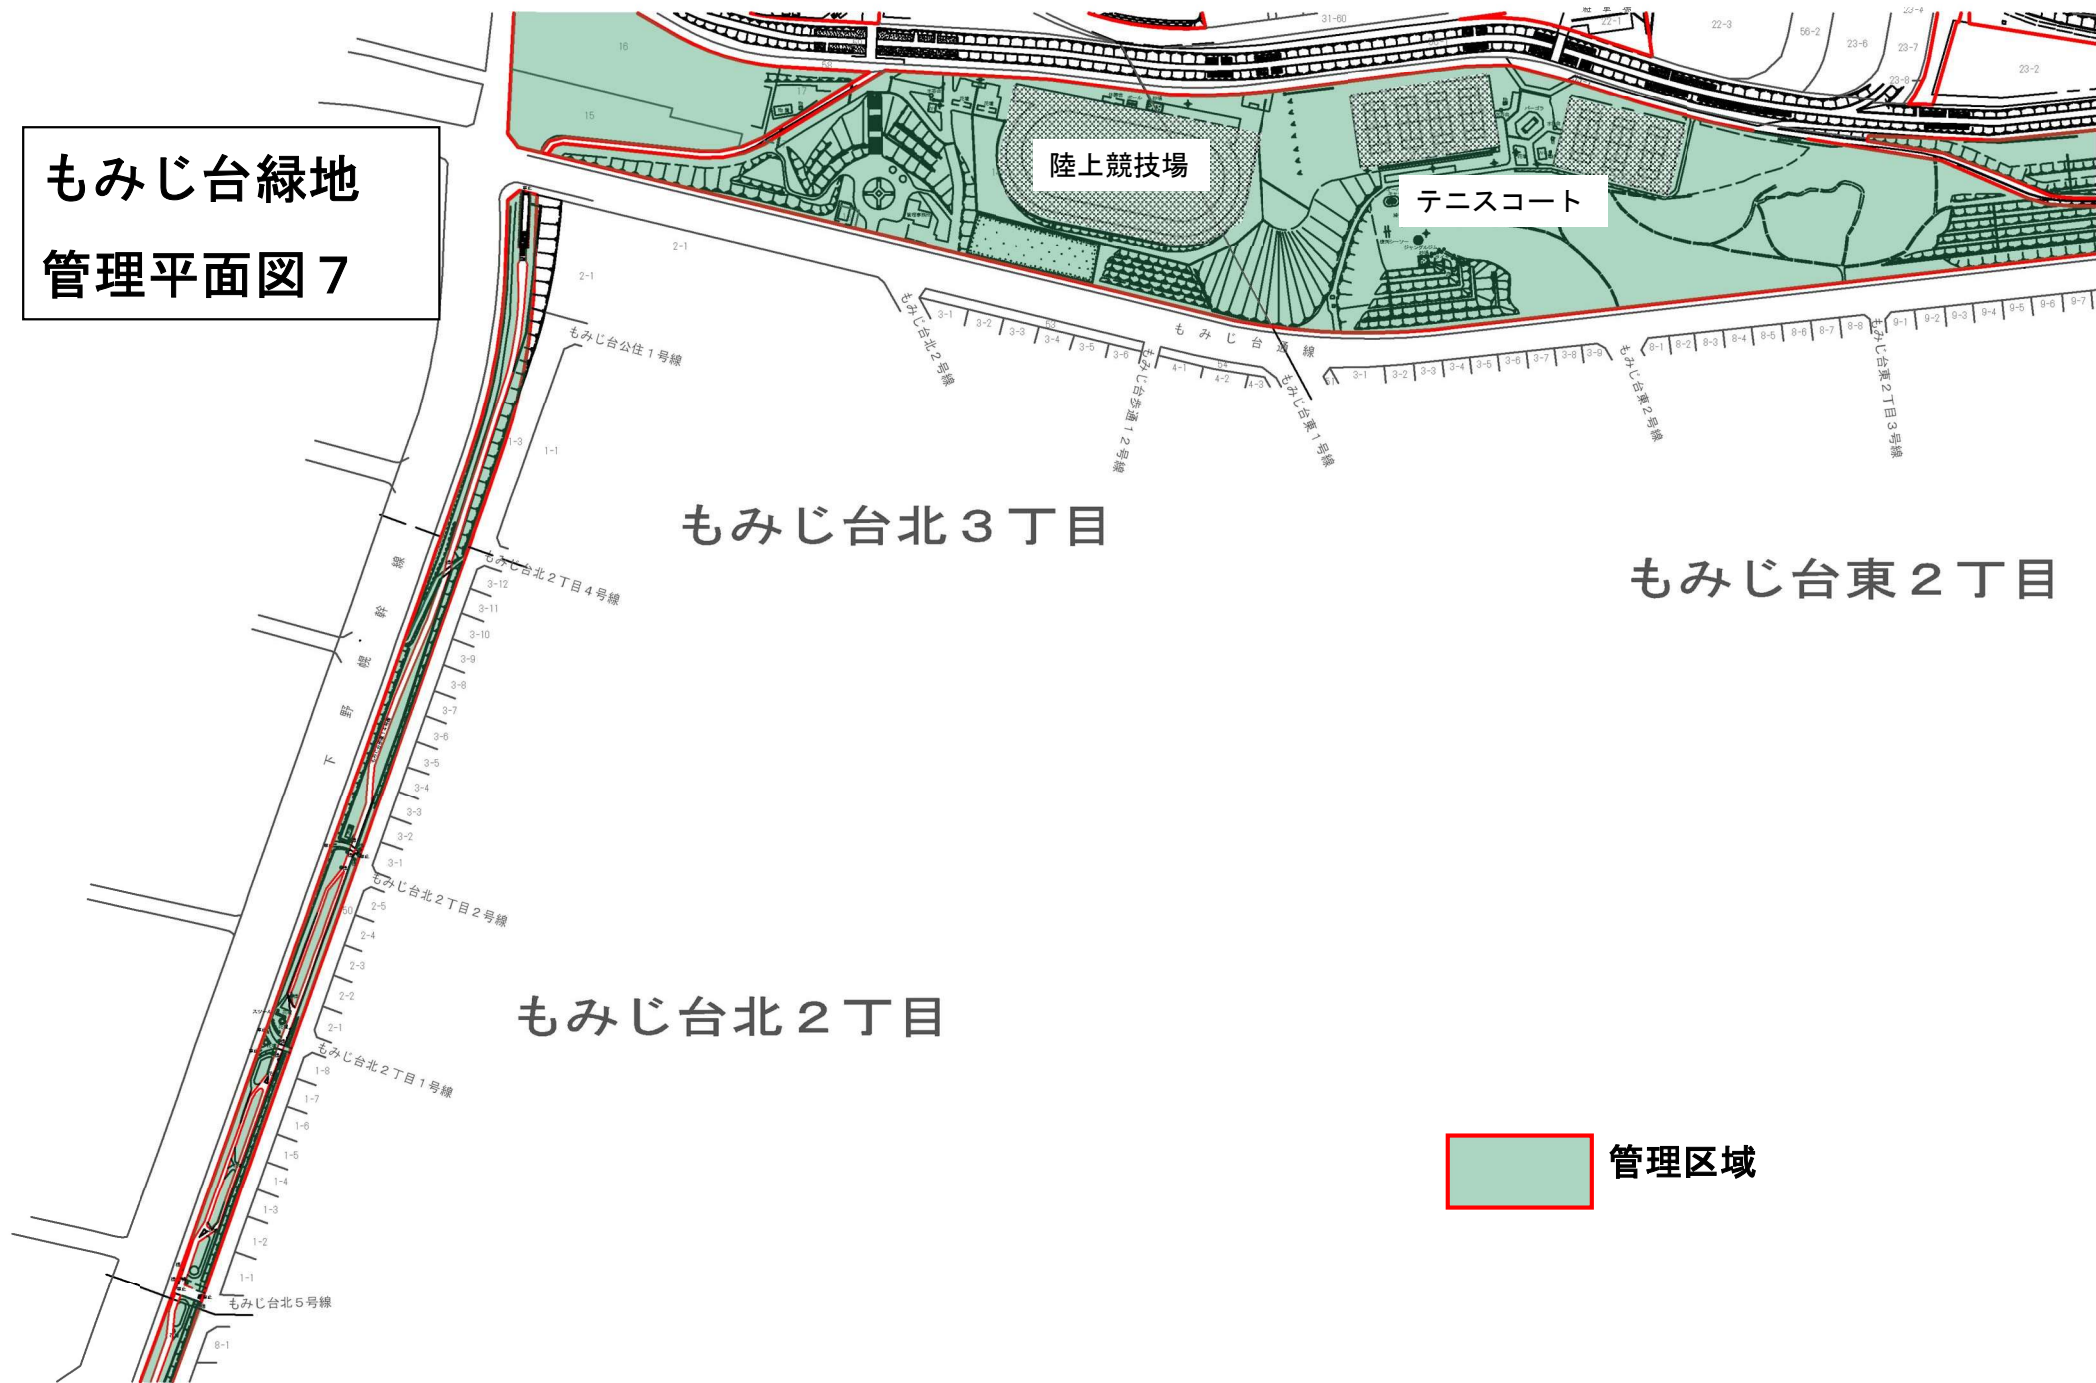

もみじ台緑地 管理平面図 3

管理区域

もみじ台緑地 管理平面図 4

もみじ台緑地 管理平面図 5

 管理区域

もみじ台緑地 管理平面図 6

 管理区域

もみじ台緑地
管理平面図 7

陸上競技場

テニスコート

もみじ台北3丁目

もみじ台東2丁目

もみじ台北2丁目

管理区域

もみじ台緑地隣接野津幌川緑地 管理平面図 1

もみじ台緑地隣接野津幌川緑地 管理平面図 2

青森町もみじ台西3丁目

- もみじ台緑地
- 野津幌川緑地