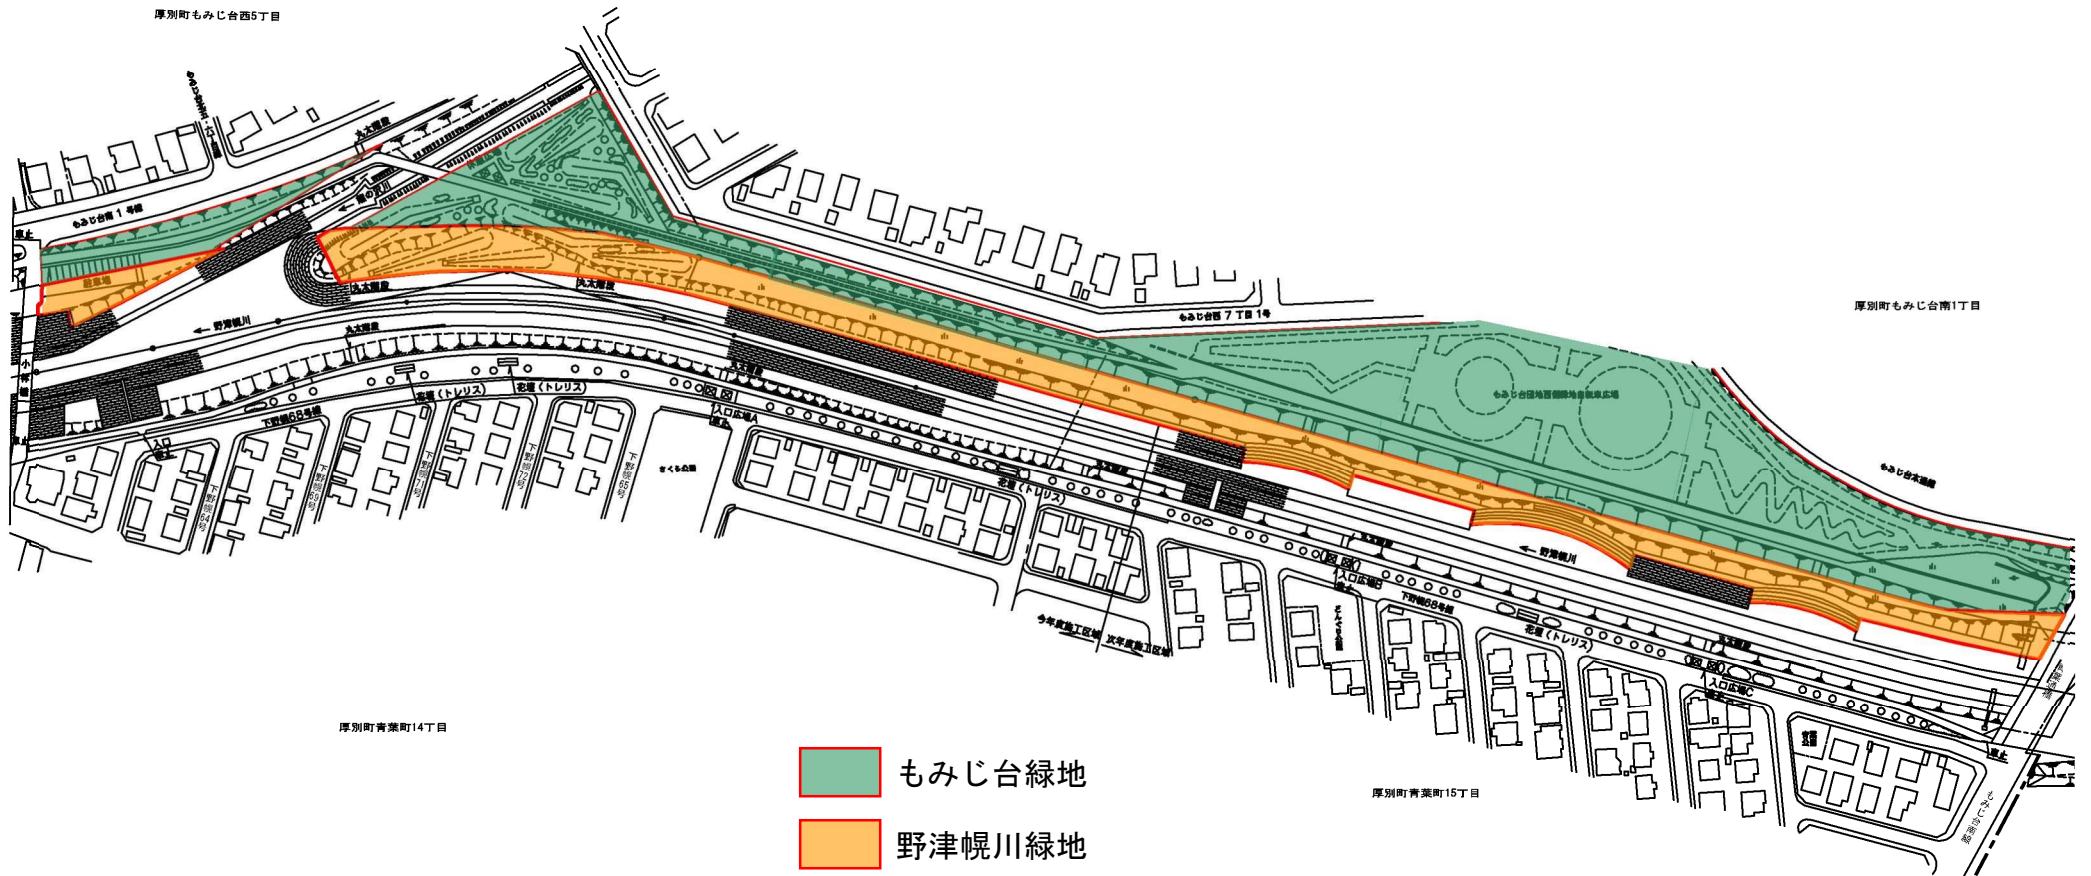

陸上競技場

テニスコート

もみじ台北3丁目

もみじ台東2丁目

もみじ台北2丁目

管理区域

もみじ台緑地隣接野津幌川緑地 管理平面図 1

もみじ台緑地隣接野津幌川緑地 管理平面図 2

青森町もみじ台西3丁目

- もみじ台緑地
- 野津幌川緑地