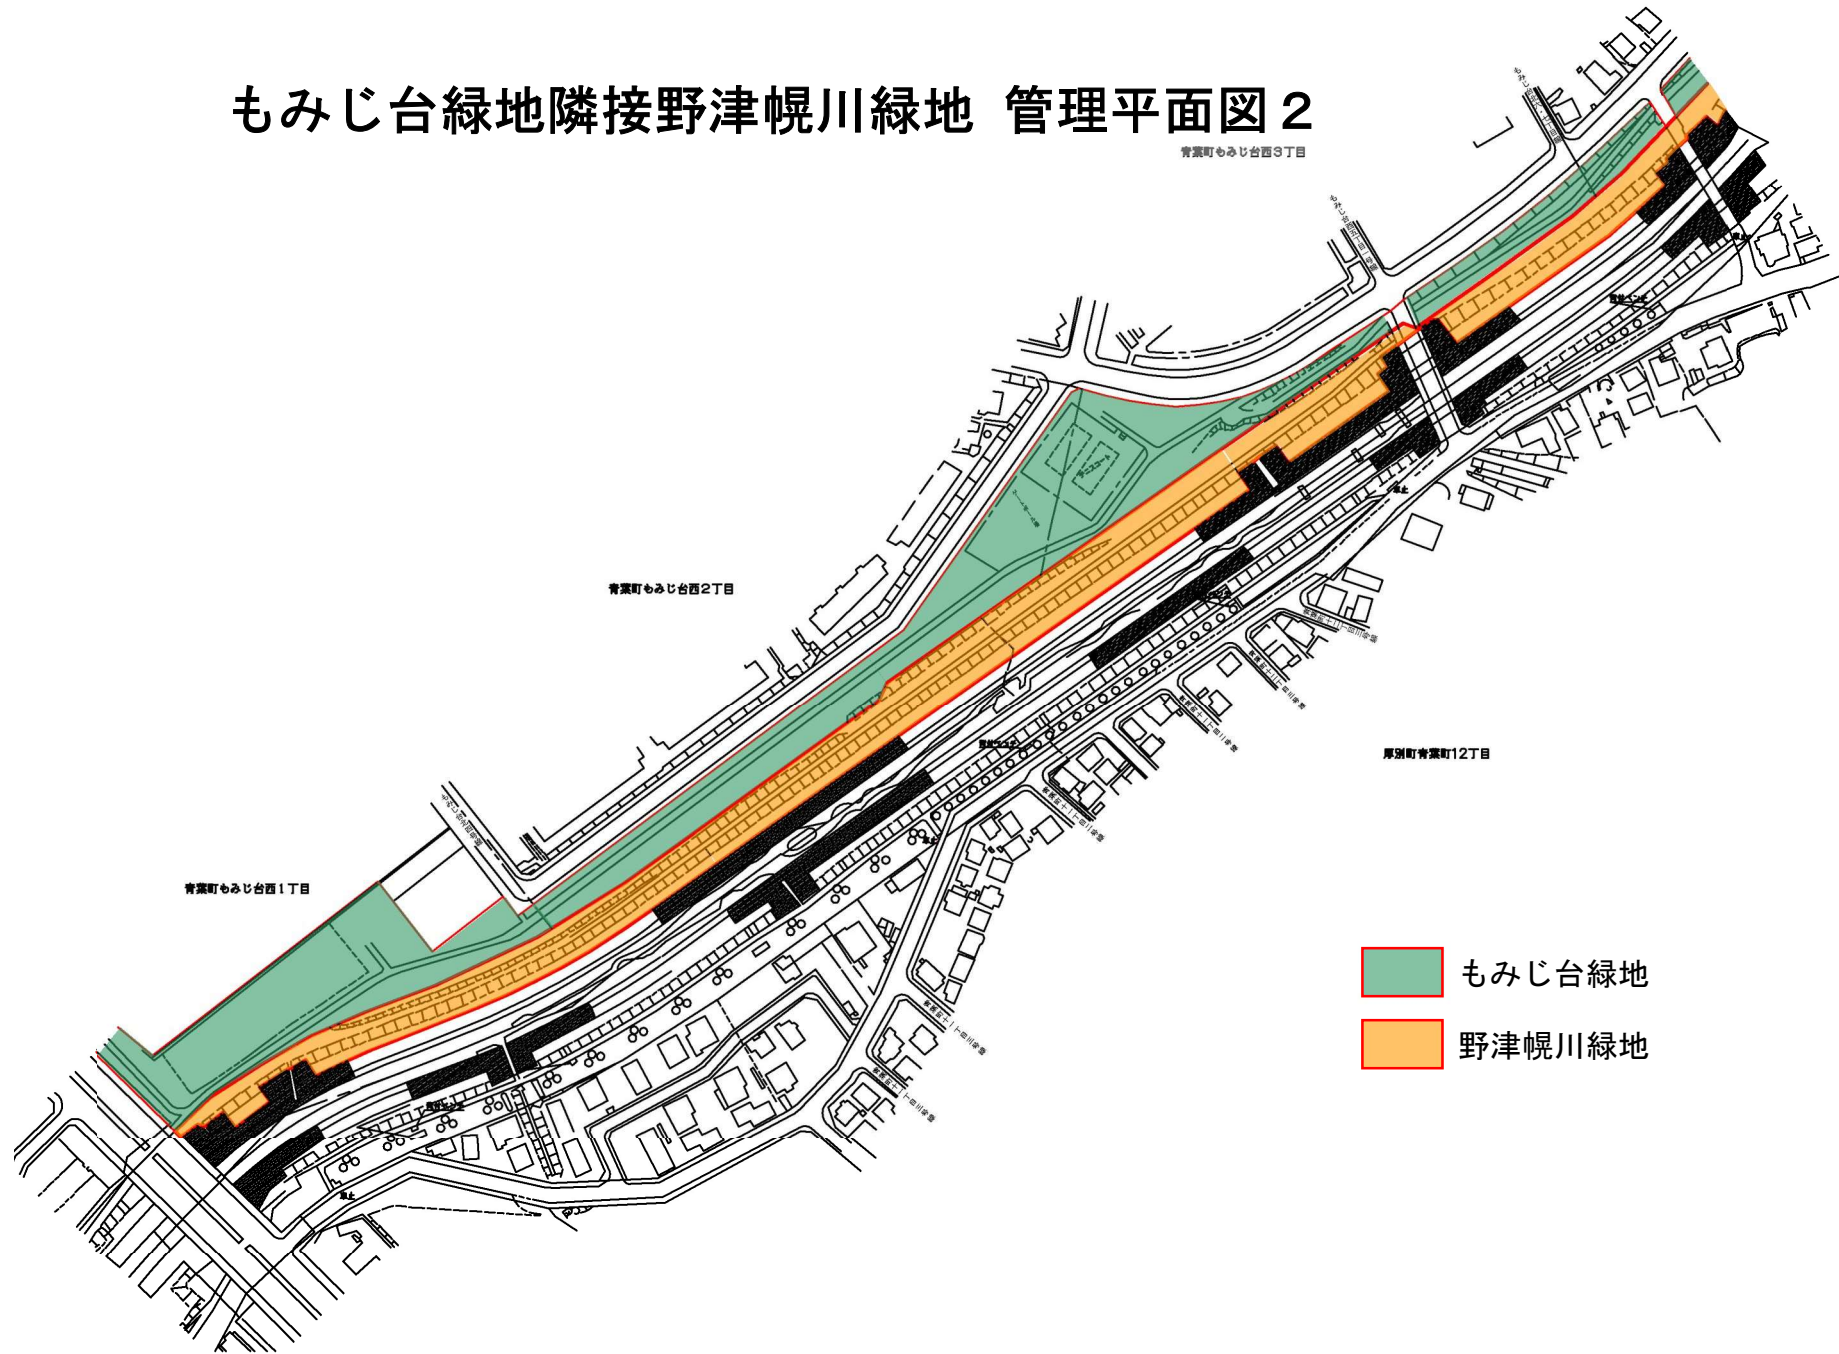

もみじ台緑地隣接野津幌川緑地 管理平面図 2

青森町もみじ台西3丁目

- もみじ台緑地
- 野津幌川緑地