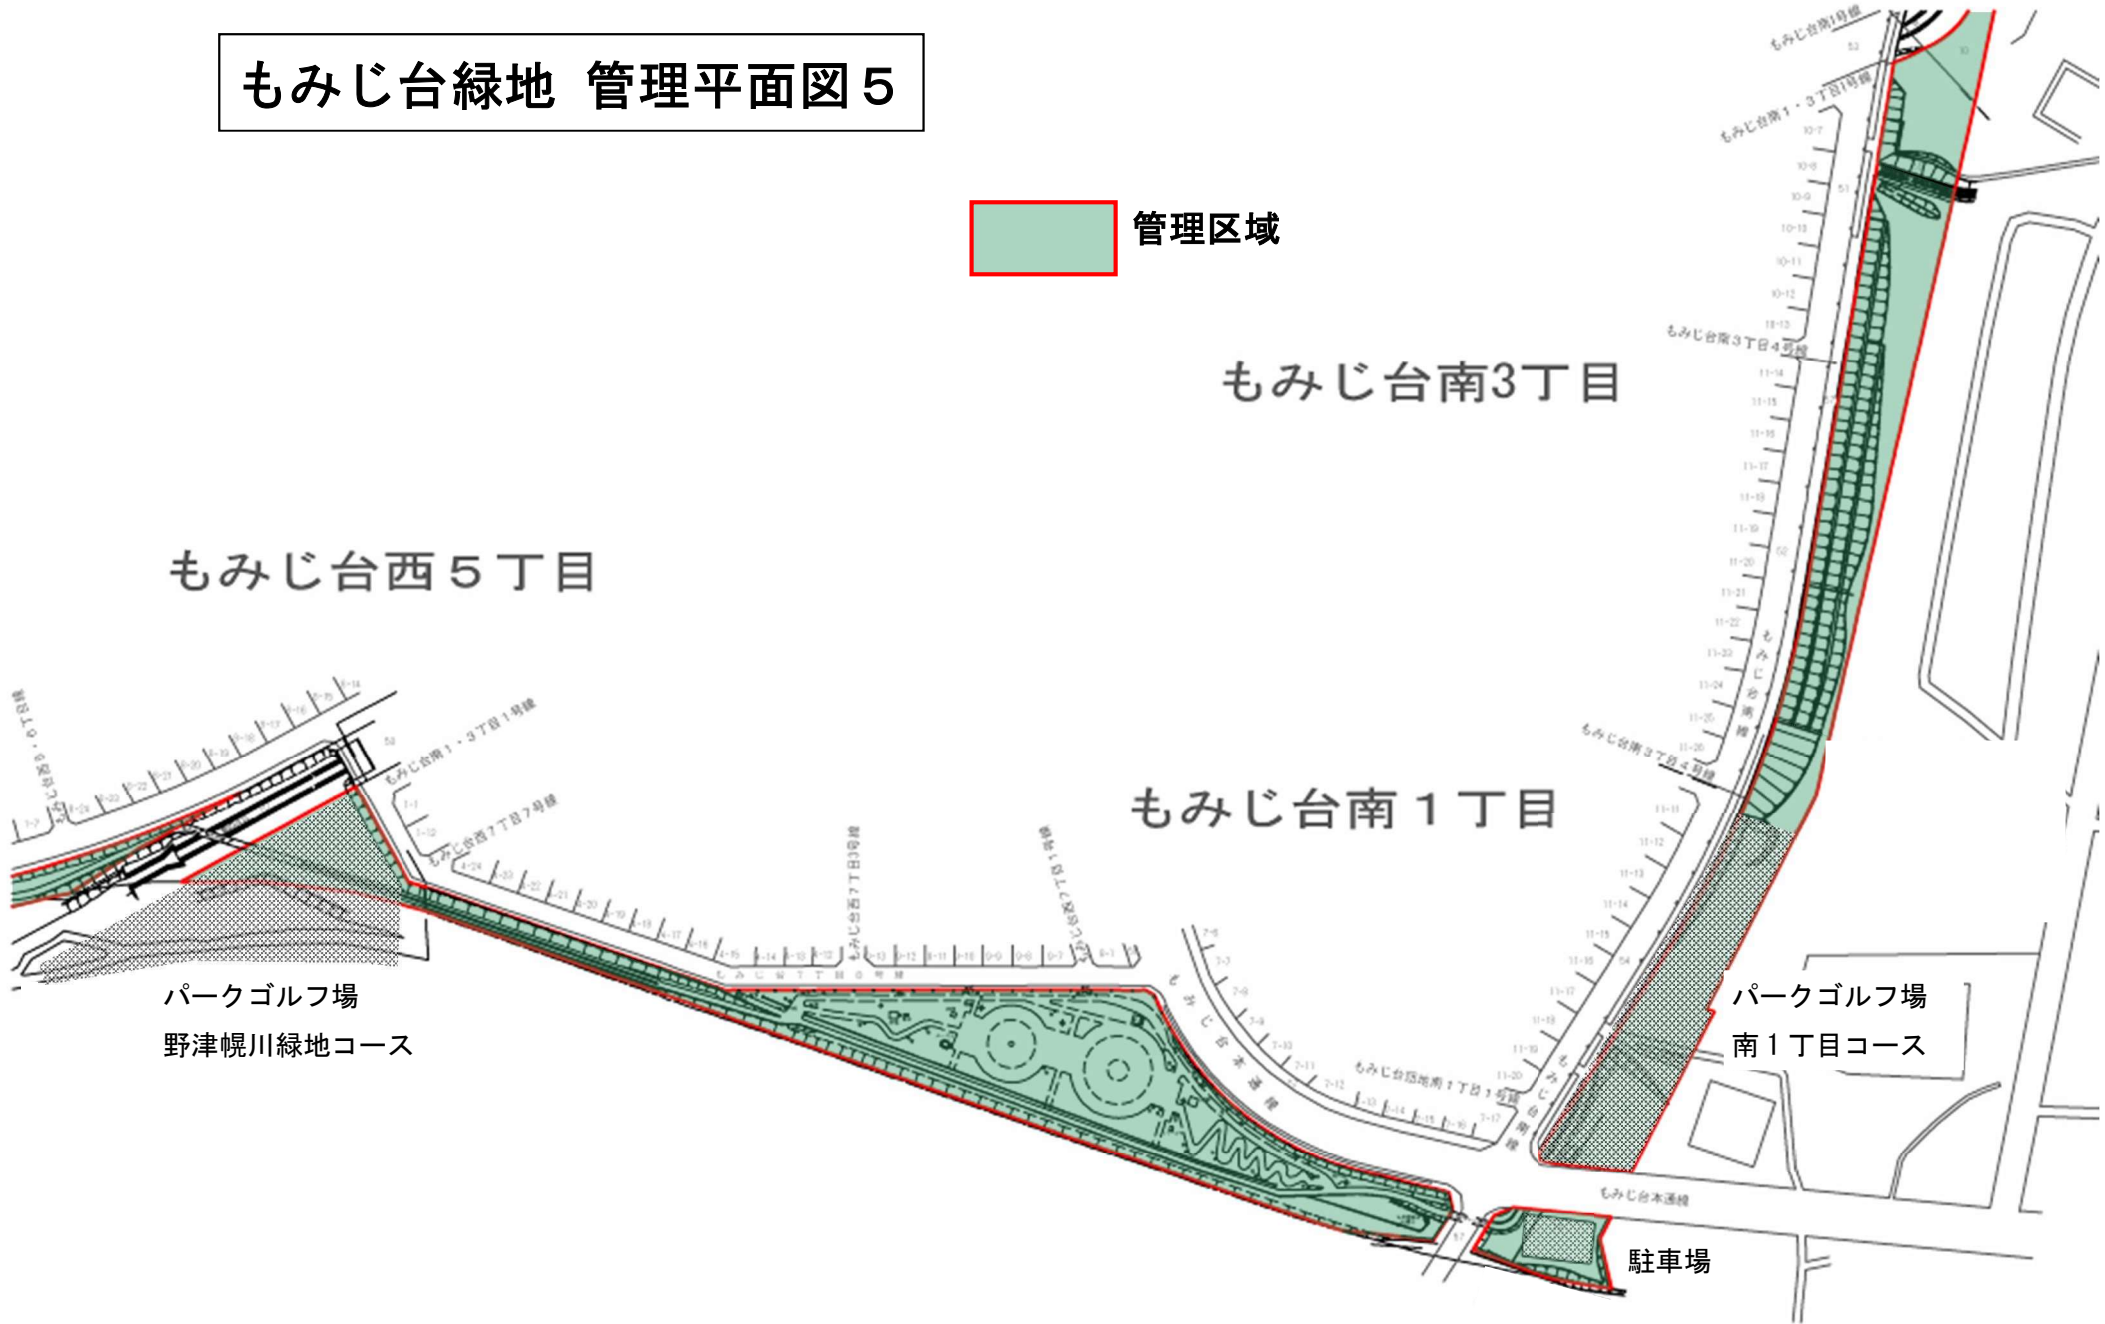

もみじ台緑地 管理平面図 3

管理区域

もみじ台緑地 管理平面図 4

もみじ台緑地 管理平面図 5

 管理区域

もみじ台緑地 管理平面図 6

 管理区域

もみじ台緑地
管理平面図 7

陸上競技場

テニスコート

もみじ台北3丁目

もみじ台東2丁目

もみじ台北2丁目

管理区域

もみじ台緑地隣接野津幌川緑地 管理平面図 1

もみじ台緑地隣接野津幌川緑地 管理平面図 2

青森町もみじ台西3丁目

- もみじ台緑地
- 野津幌川緑地