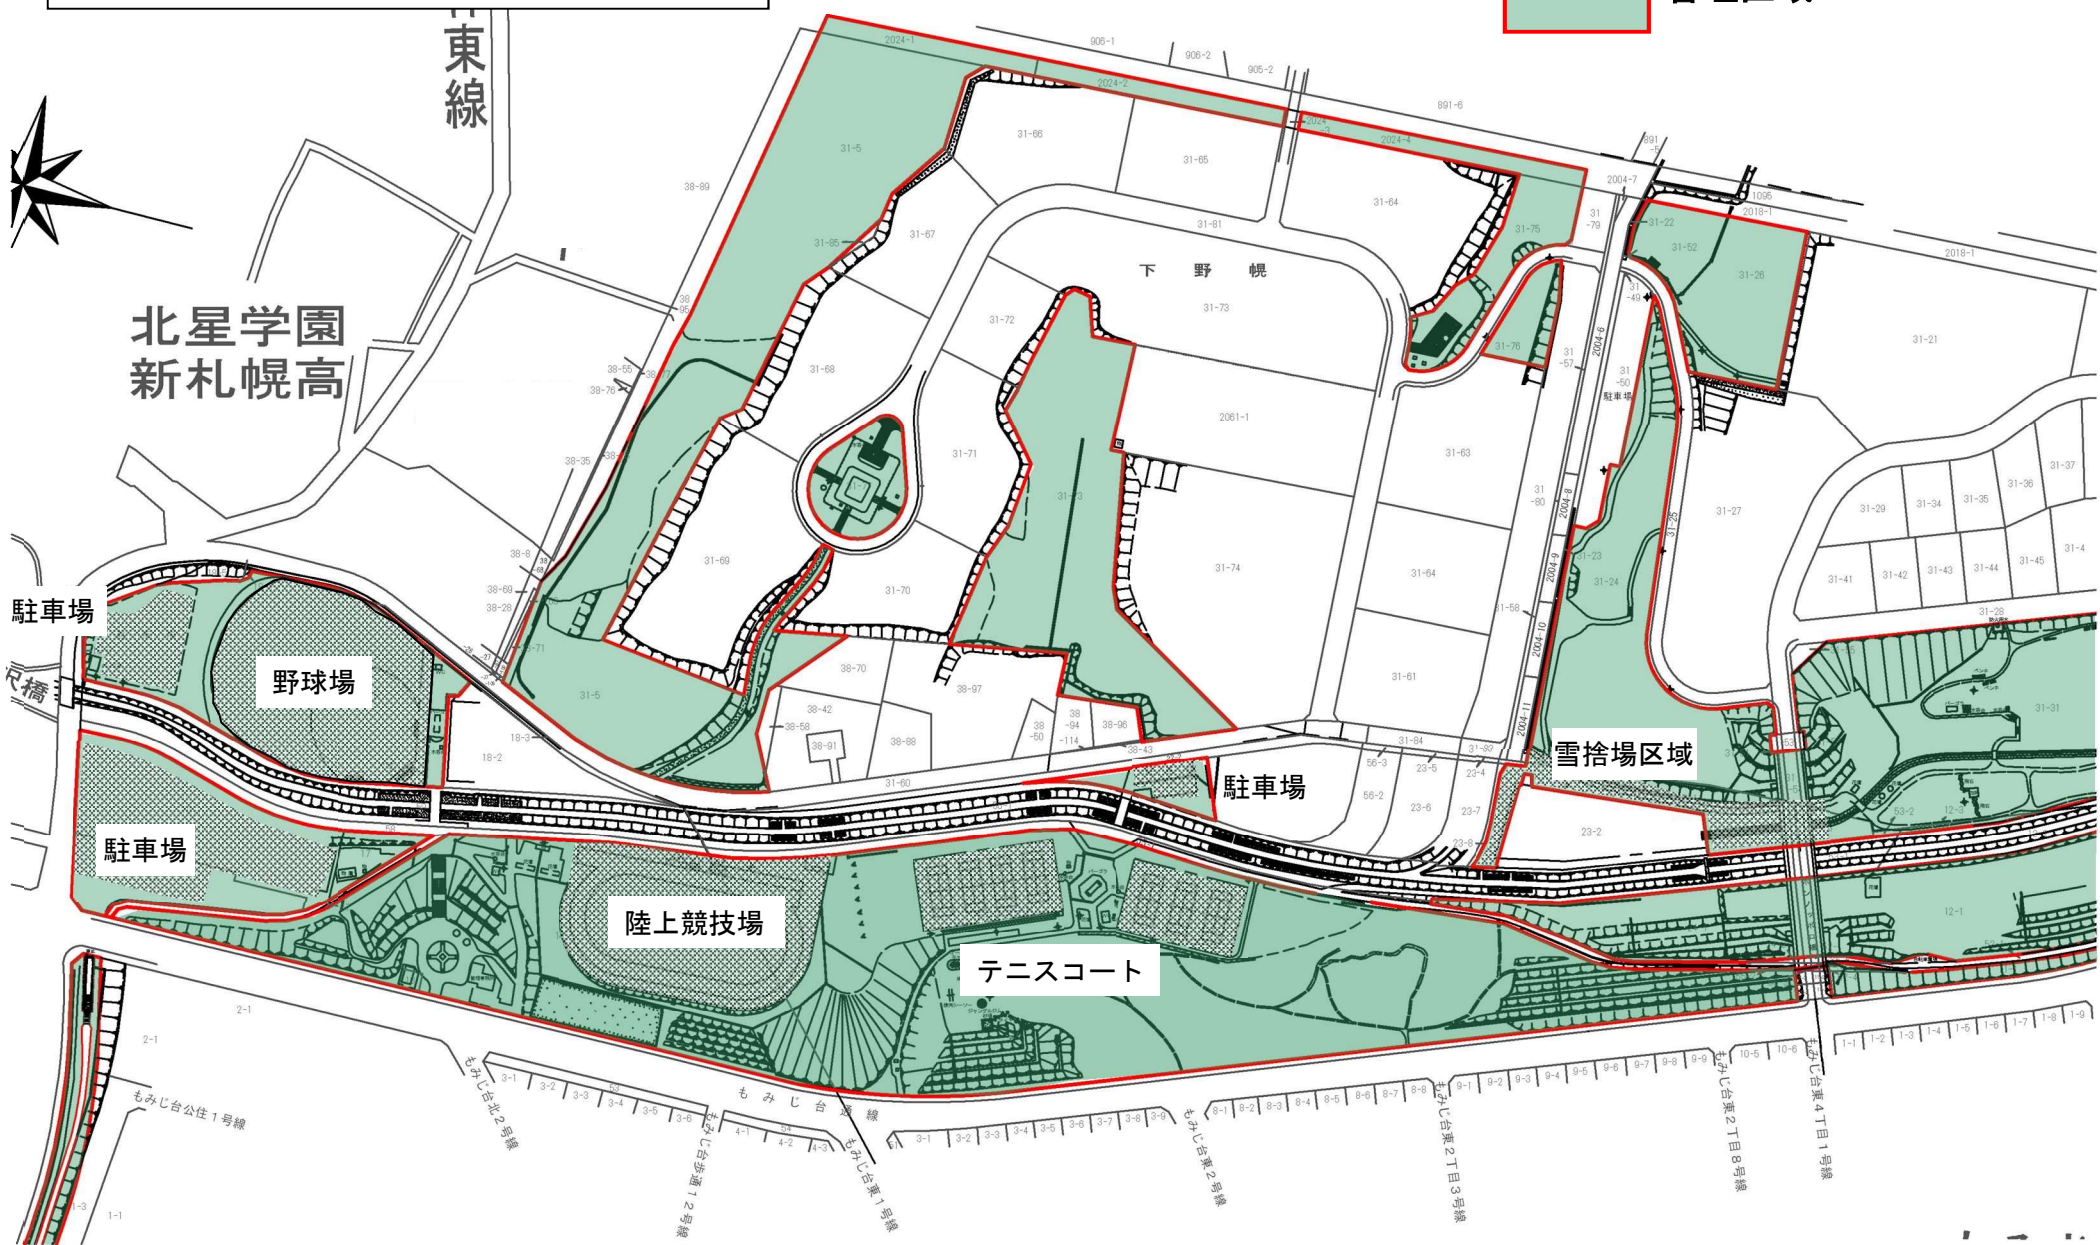

江 別 市

もみじ台緑地全体図

平成	
公園名	
土地の所在	
現況図番号	11- 12-

もみじ台緑地 管理平面図 1

管理区域

もみじ台緑地 管理平面図 2

 管理区域

もみじ台東4丁目

もみじ台東6丁目

もみじ台東7丁目

もみじ台南6丁目