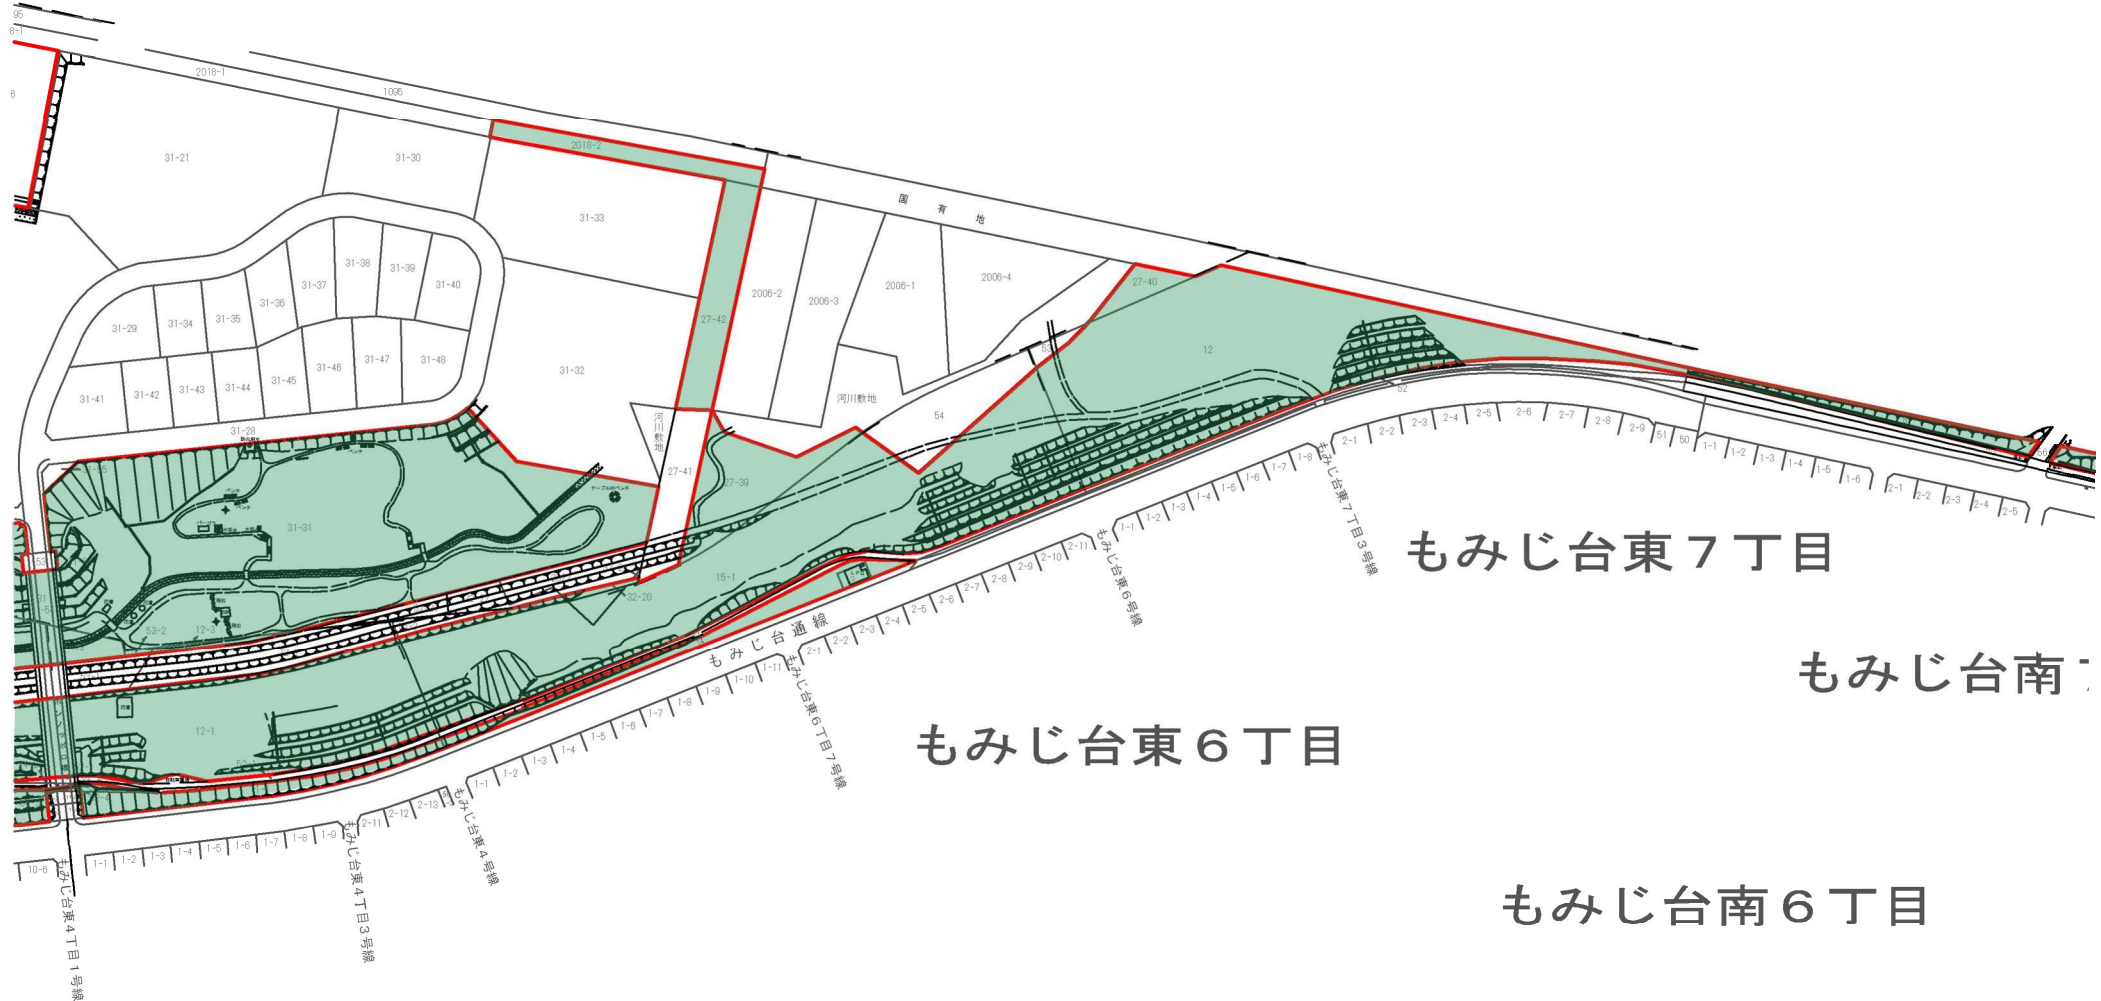

江 別 市

もみじ台緑地全体図

平成	
公園名	
土地の所在	
現況図番号	11- 12-

もみじ台緑地 管理平面図 1

管理区域

もみじ台緑地 管理平面図 2

 管理区域

もみじ台東4丁目

もみじ台東6丁目

もみじ台東7丁目

もみじ台南6丁目