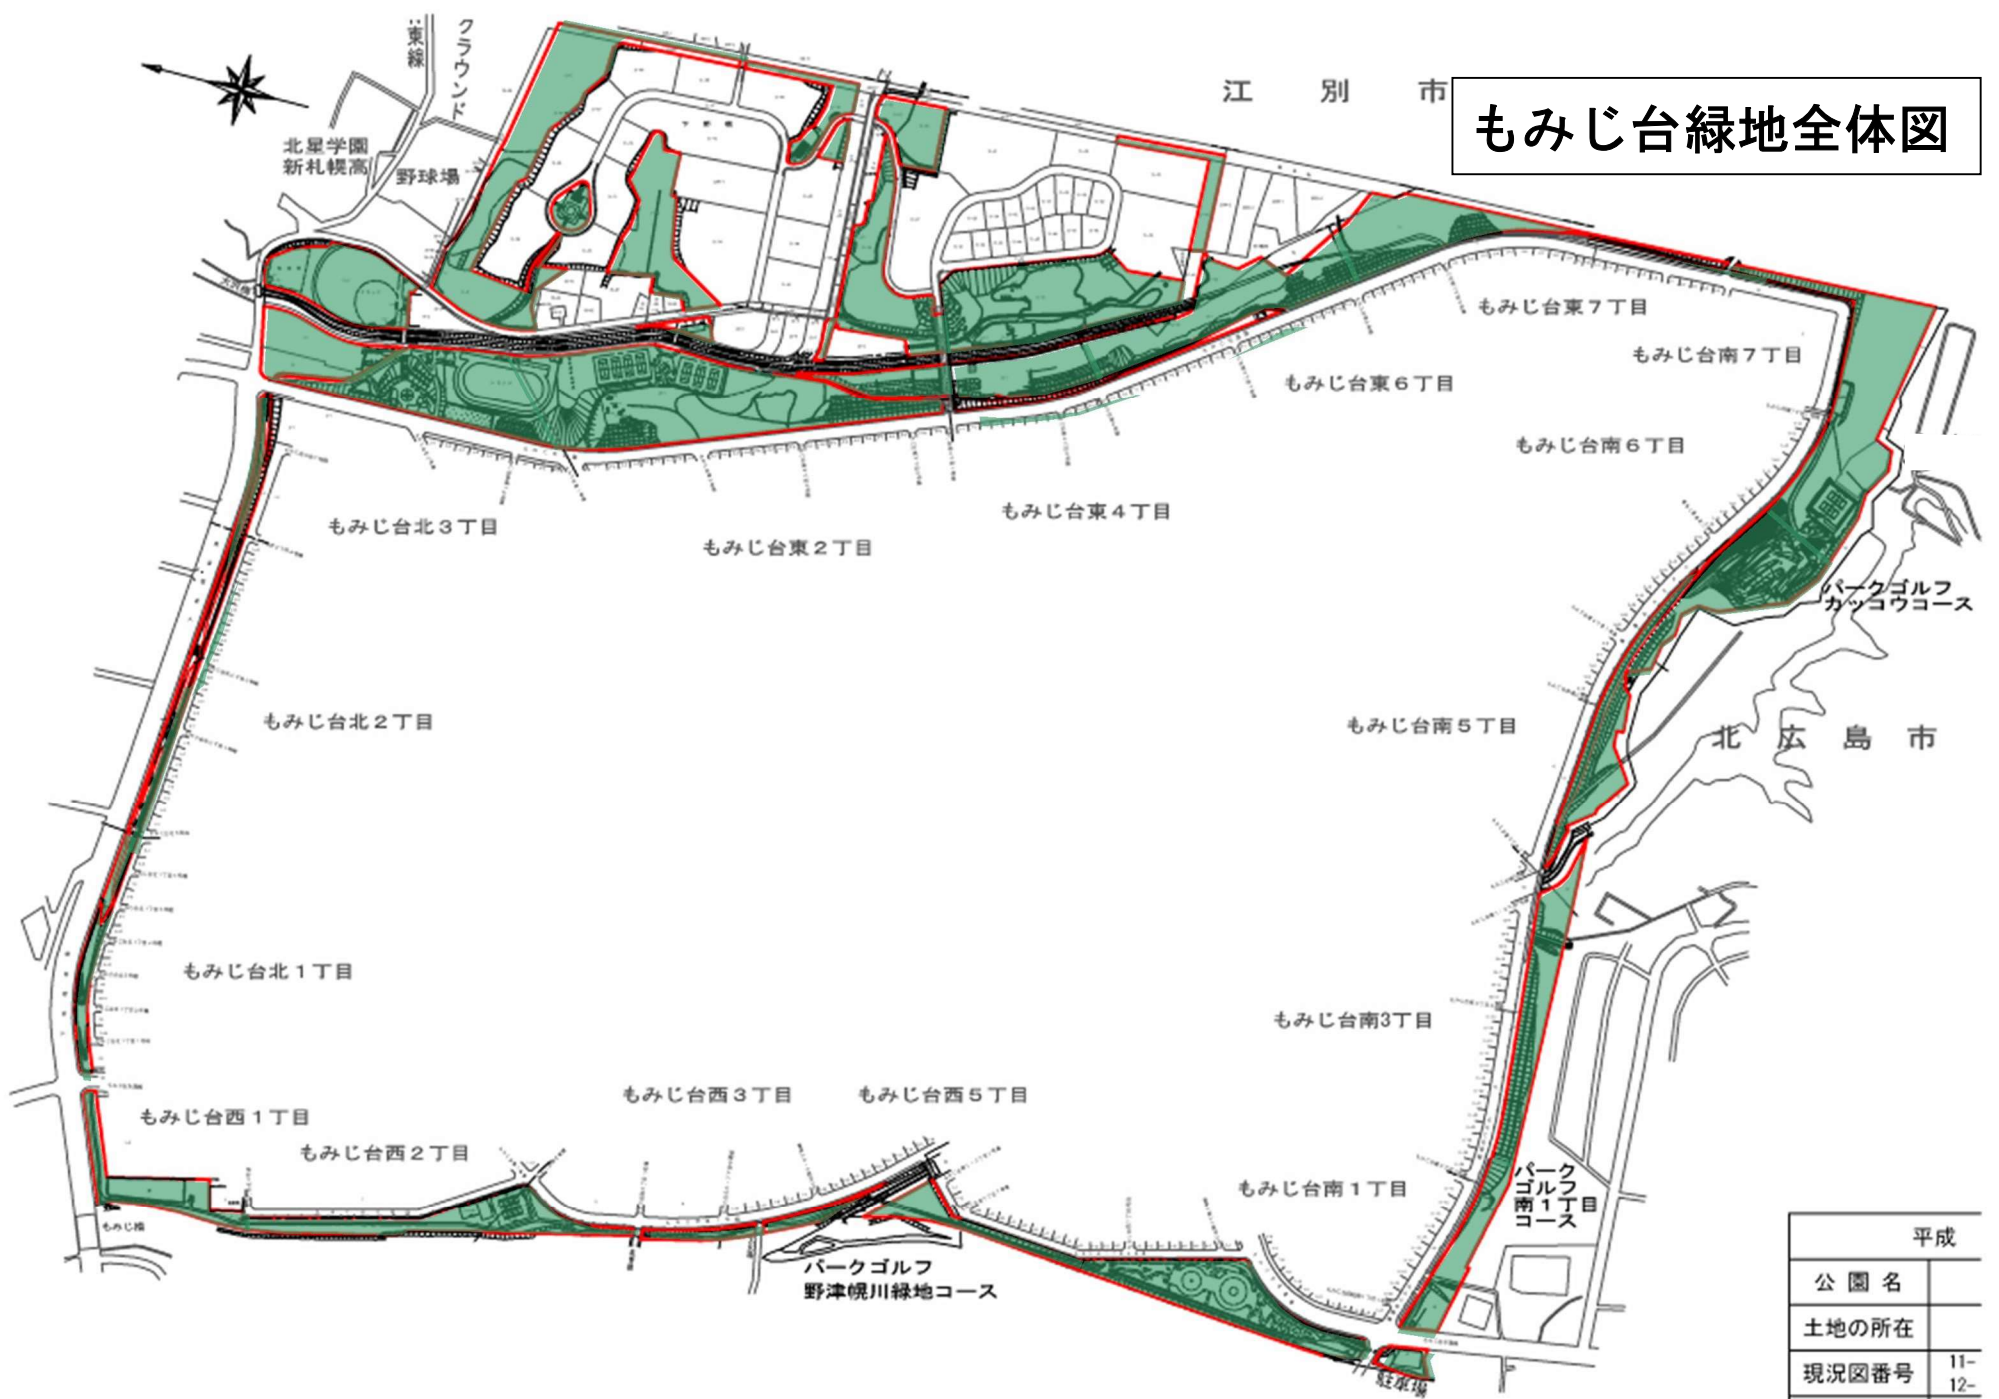

江 別 市

もみじ台緑地全体図

平成	
公園名	
土地の所在	
現況図番号	11- 12-

もみじ台緑地 管理平面図 1

管理区域

もみじ台緑地 管理平面図 2

 管理区域

もみじ台東4丁目

もみじ台東6丁目

もみじ台東7丁目

もみじ台南6丁目