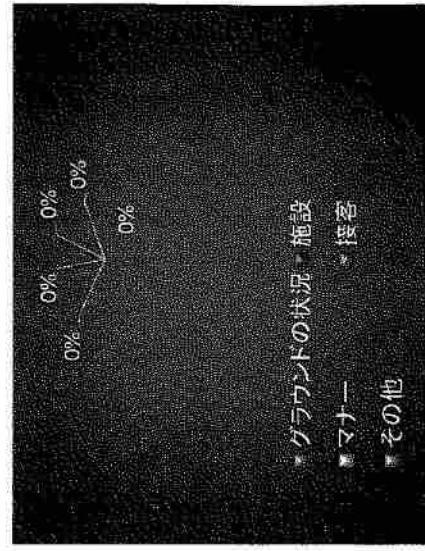

アンケートの集計

あいの里公園 野球場

質問4. その他お気づきの点がございましたら、お聞かせ下さい。

a、クレーン

問い	グラウンドの状況	施設	マナー	接客	その他
回答	0	1	0	0	0

b、褒め

問い	グラウンドの状況	施設	マナー	接客	その他
回答	0	0	0	0	0

アンケートの集計