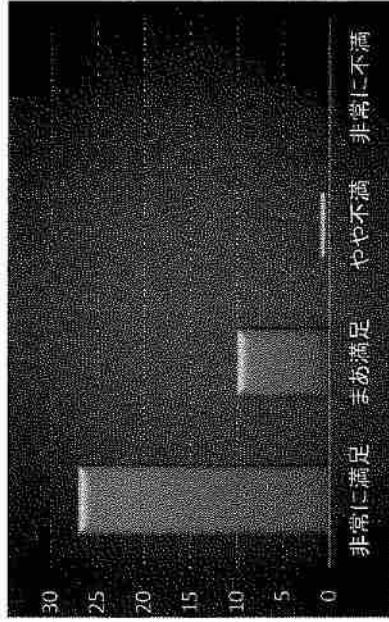

c、施設の状況

問い	非常に満足	まあ満足	やや不満	非常に不満
回答	24	14	0	0

d、利用料金

問い	非常に満足	まあ満足	やや不満	非常に不満
回答	18	19	1	0

e、今後の利用意向

問い	非常に満足	まあ満足	やや不満	非常に不満
回答	27	10	1	0

アンケートの集計

あいの里公園 テニスコート