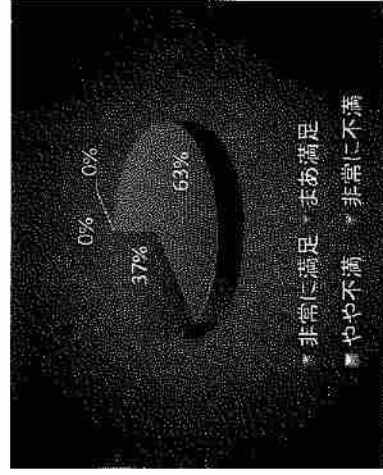

来年度も、より一層利用して頂けるように維持管理に努めていきたいと思っております。

アンケートの集計

あいの里公園 テニスコート

質問1. あなたは普段どのくらいの頻度で、ご来場されていますか。

問い	ほとんど毎日	月に5～20回	月に1～4回	2～3月に1回	半年～1年に1回	今日がはじめて
回答	0	2	25	3	2	6

アンケートの集計

あいの里公園 テニスコート

質問2. 今日はどのような手段でいらっしやいましたか。

問い	自動車	徒歩	自転車	交通機関	その他
回答	36	0	0	0	2

アンケートの集計

あいの里公園 テニスコート

質問3. 以下にに挙げるそれぞれの項目について、評価を教えてください。

a、利用申し込みのしやすさ

問い	非常に満足	まあ満足	やや不満	非常に不満
回答	20	17	1	0

b、スタッフの接し方

問い	非常に満足	まあ満足	やや不満	非常に不満
回答	28	10	0	0

c、施設の状況

問い	非常に満足	まあ満足	やや不満	非常に不満
回答	24	14	0	0

d、利用料金

問い	非常に満足	まあ満足	やや不満	非常に不満
回答	18	19	1	0

e、今後の利用意向

問い	非常に満足	まあ満足	やや不満	非常に不満
回答	27	10	1	0

アンケートの集計

あいの里公園 テニスコート