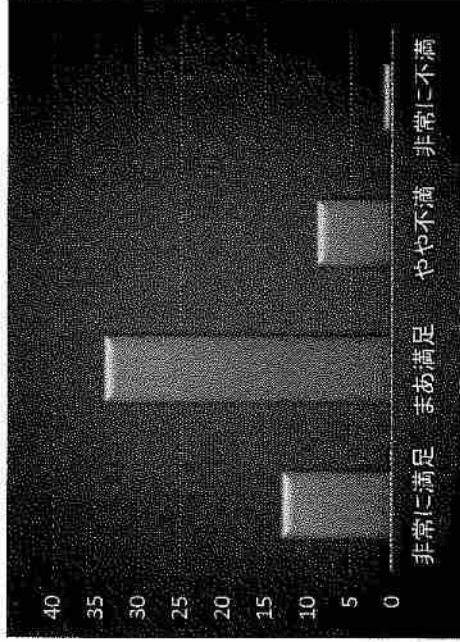

a、利便性（立地条件・営業時間）

質問	非常に満足	まあ満足	やや不満	非常に不満
回答	27	27	3	0

b、スタッフの接し方

質問	非常に満足	まあ満足	やや不満	非常に不満
回答	28	27	2	0

c、施設・コースの状況

問い	非常に満足	まあ満足	やや不満	非常に不満
回答	13	34	9	1

d、利用料金

問い	非常に満足	まあ満足	やや不満	非常に不満
回答	30	27	0	0