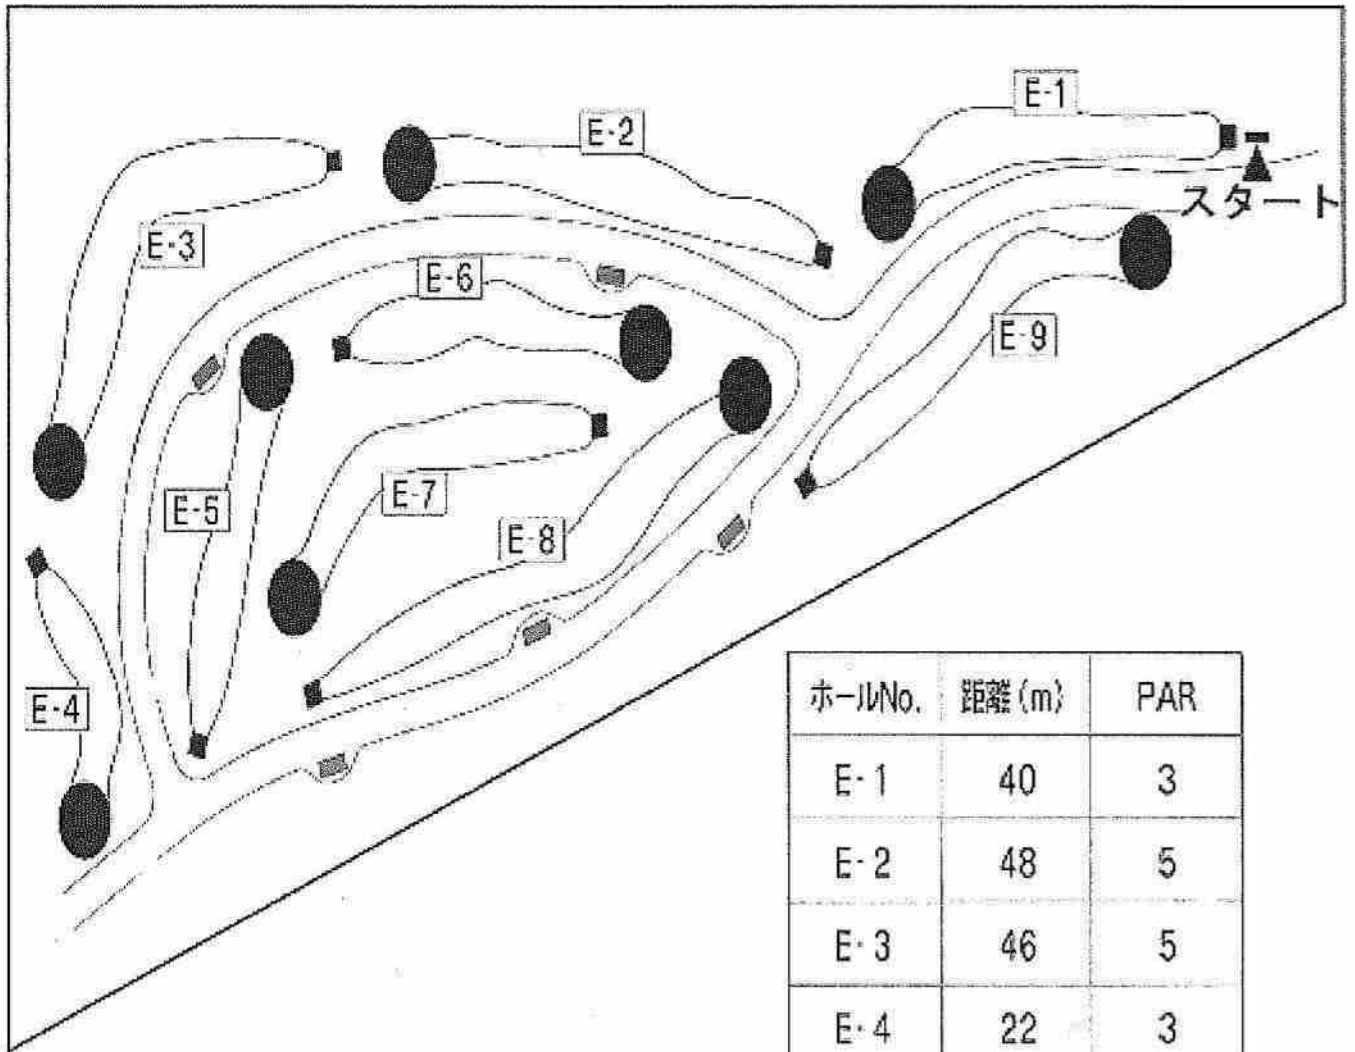

※当パークゴルフ場には食事施設がございませんので予めご承知おきください。

◆問い合わせ先：あいの里公園・茨戸川緑地管理事務所

TEL 011-778-5751

2020.06.08 # お知らせ

ホタルの学校経過報告

6月8日現在、上陸後の幼虫から成虫の雄107匹、雌108匹が生まれて産卵用のケース内で産卵準備に入っています。4月27日より上陸を開始したホタルの幼虫から成虫の過程も終盤を迎えてきました。

2020.06.05 # お知らせ

Eコース（身障者コース）がオープンしています

6月1日よりEコース（身障者コース）がオープンしています。身障者の人に限らずお子様、家族連れ、パークゴルフ初心者の方他誰でもご利用いただけます。コース使用料金は無料となっていますので皆様のご利用をお待ちしています。

Eコース案内

ホールNo.	距離 (m)	PAR
E-1	40	3
E-2	48	5
E-3	46	5
E-4	22	3
E-5	30	3
E-6	35	3
E-7	40	3
E-8	55	4
E-9	44	4
計	360	33