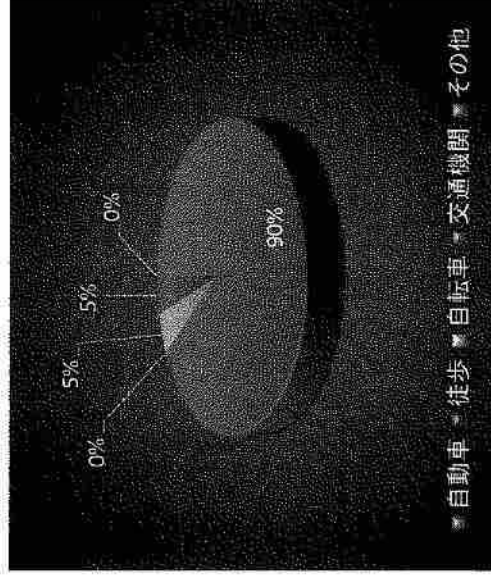

アンケートの集計

あいの里公園 野球場

質問1. あなたは普段どのくらいの頻度で、ご来場されていますか。

問い	ほとんど毎日	月に5~20回	月に1~4回	2~3ヶ月に1回	半年~1年に1回	今日がはじめて
回答	0	6	4	3	0	8

アンケートの集計

あいの里公園 野球場

質問2. 今日はどのような手段でいらっしゃいましたか。

問い	自動車	徒歩	自転車	交通機関	その他
回答	19	0	1	1	0