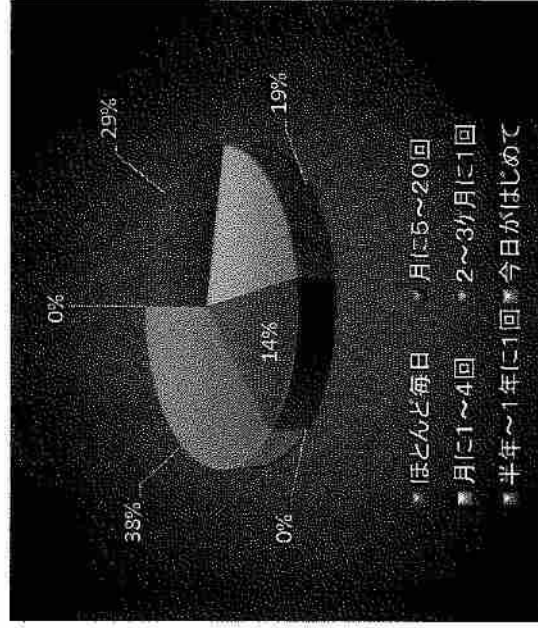

問い	男	女
回答	41	16

b、年代

問い	10代	20代	30代	40代	50代	60代以上
回答	1	0	0	2	0	54

c、お住まい

問い	札幌市(東区・北区)	札幌市(左記以外)	道内	道外
回答	27	25	1	0

アンケートの分析

あいの里（野球場）

分析結果

あいの里公園野球場を利用されている方は、男性で20～40歳の札幌市内の方々に5～20回と初めての方が多いようです。

ダッグアウトシェルター雨漏りについてのクレームが1件ありましたが、今年度改修工事がありましたので、この事に関しての今後クレームは無いと考えています。

施設に関しては、新型コロナウイルスの影響もあり休業期間を除く利用者比較では10%ほど減となりましたが、新しいお客様の利用も増えましたので、今後も利用したいと思っただけの様に、より一層グラウンド整備に力を入れて行く事が大事だと思っています。

アンケートの集計

あいの里公園 野球場

質問1. あなたは普段どのくらいの頻度で、ご来場されていますか。

問い	ほとんど毎日	月に5~20回	月に1~4回	2~3ヶ月に1回	半年~1年に1回	今日がはじめて
回答	0	6	4	3	0	8

アンケートの集計

あいの里公園 野球場

質問2. 今日はどのような手段でいらっしゃいましたか。

問い	自動車	徒歩	自転車	交通機関	その他
回答	19	0	1	1	0