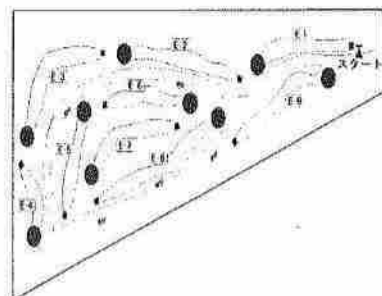

2020.06.05 # お知らせ

Eコース（身障者コース）がオープンしています

6月1日よりEコース（身障者コース）がオープンしています。身障者の人に限らずお子様、家族連れ、パークゴルフ初心者の方他誰でもご利用いただけます。コース使用料金は無料となっております

2020.05.30 # 茨戸川緑地

有料運動施設6月1日より開放致します

いつも茨戸川緑地、あいの里公園をご利用頂き誠にありがとうございます