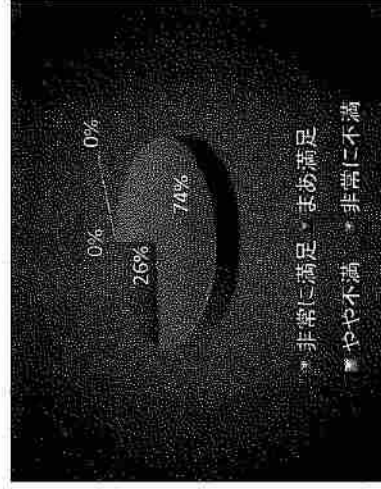

来年度も、より一層利用して頂けるように維持管理に努めていきたいと思っております。

アンケートの集計

あいの里公園 テニスコート

質問1. あなたは普段どのくらいの頻度で、ご来場されていますか。

問い	ほとんど毎日	月に5～20回	月に1～4回	2～3月に1回	半年～1年に1回	今日がはじめて
回答	0	2	25	3	2	6

アンケートの集計

あいの里公園 テニスコート

質問2. 今日はどのような手段でいらっしやいましたか。

問い	自動車	徒歩	自転車	交通機関	その他
回答	36	0	0	0	2

アンケートの集計

あいの里公園 テニスコート

質問3. 以下にに挙げるそれぞれの項目について、評価を教えてください。

a、利用申し込みのしやすさ

問い	非常に満足	まあ満足	やや不満	非常に不満
回答	20	17	1	0

b、スタッフの接し方

問い	非常に満足	まあ満足	やや不満	非常に不満
回答	28	10	0	0