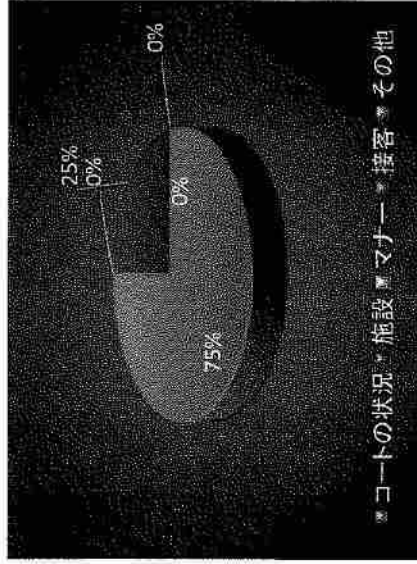

アンケートの集計

あいの里公園 テニスコート

質問4. その他お気づきの点がございましたら、お聞かせ下さい。

a、クレーム

問い	コートの状況	施設	マナー	接客	その他
回答	0	1	0	0	3