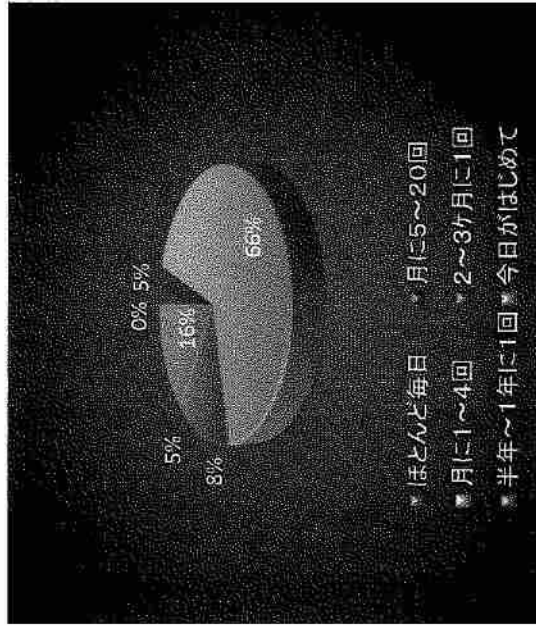

アンケートの集計

あいの里公園 野球場

質問6. あなたの性別・年代・お住まいについて、教えてください。

a、性別

問い	男	女
回答	19	2

b、年代

問い	10代	20代	30代	40代	50代	60代以上
回答	0	7	4	5	2	3

c、お住まい

問い	札幌市(東区・北区)	道内	道外
回答	9	9	0

アンケートの分析

あいの里（テニスコート）

分析結果

あいの里公園テニスコートを利用されている方は、年齢で多いのは40～50代歳の利用が多く同じ方々が、2～20人で月に1～4回利用が多い様です。また、初めてのお客様も昨年と同じくらい利用されています。利用者のお住まいは、札幌市内の方々と、北区・東区の方々の利用が多いようです。当日支払等は、支払い場所が遠いとクレームもありました。予約システムのご利用をお願いしています。現在、施設の施設は朝開放して終了後に閉じています。苦情等は有りません。テニスコートが2面という事もありますが、テニススクール等で主婦層の利用促進を図っています。今年度の利用人数は、休業期間を除いた昨年度との比較では大幅に増加し前年度の31%程の利用数増となりました。

来年度も、より一層利用して頂けるように維持管理に努めていきたいと思っております。

アンケートの集計

あいの里公園 テニスコート

質問1. あなたは普段どのくらいの頻度で、ご来場されていますか。

問い	ほとんど毎日	月に5～20回	月に1～4回	2～3月に1回	半年～1年に1回	今日がはじめて
回答	0	2	25	3	2	6

アンケートの集計

あいの里公園 テニスコート

質問2. 今日はどのような手段でいらっしやいましたか。