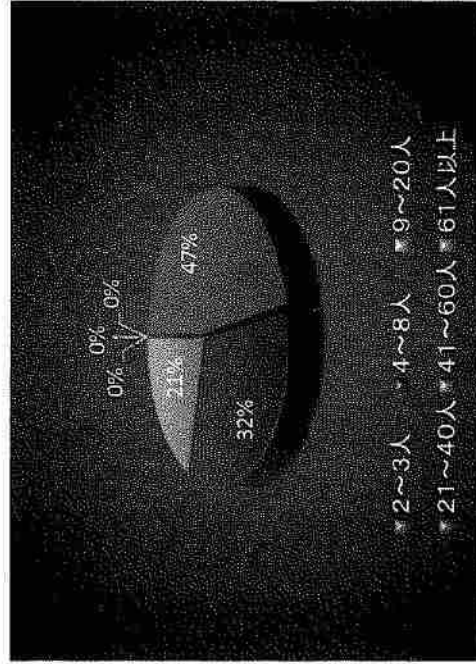

アンケートの集計

あいの里公園 テニスコート

質問5. 本日のご利用人数は。

問い	2~3人	4~8人	9~20人	21~40人	41~60人	61人以上
回答	18	12	8	0	0	0