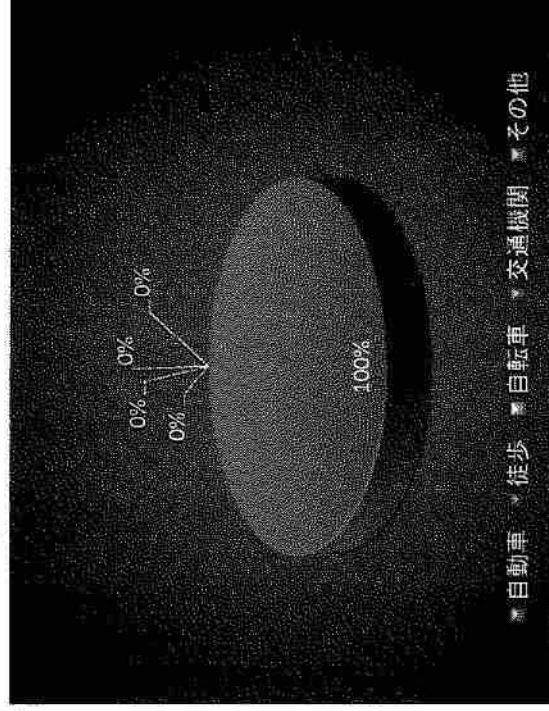

質問1. あなたは普段どのくらいの頻度で、ご来場されていますか。

問い	ほとんど毎日	月に5～20回	月に1～4回	2～3ヶ月に1回	半年～1年に1回	今日がはじめて
回答	2	13	23	7	3	9

アンケートの集計

茨戸川緑地パークゴルフ場

質問2. 今日はどのような手段でいらっしゃいましたか。

問い	自動車	徒歩	自転車	交通機関	その他
回答	57	0	0	0	0

アンケートの集計

茨戸川緑地パークゴルフ場