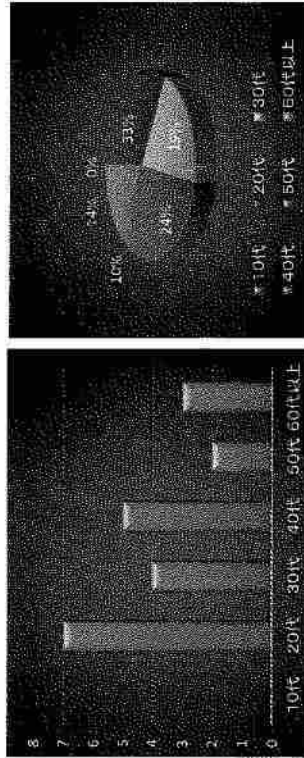

アンケートの集計

あいの里公園 野球場

質問6. あなたの性別・年代・お住まいについて、教えてください。

a、性別

問い	男	女
回答	19	2

b、年代

問い	10代	20代	30代	40代	50代	60代以上
回答	0	7	4	5	2	3

c、お住まい