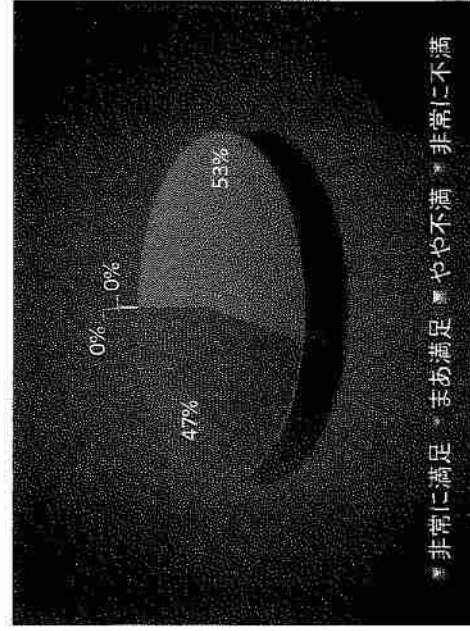

d、利用料金

問い	非常に満足	まあ満足	やや不満	非常に不満
回答	30	27	0	0