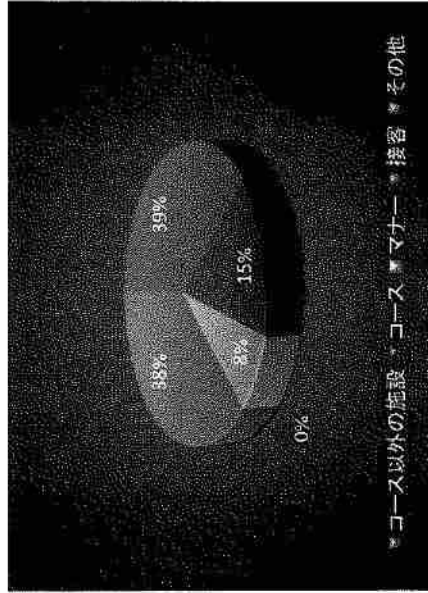

アンケートの集計

茨戸川緑地パークゴルフ場

質問4. その他お気づきの点がございましたら、お聞かせ下さい。

a. クレーム

質問	コース以外の施設	コース	マナー	接客	その他
回答	5	2	1	0	5