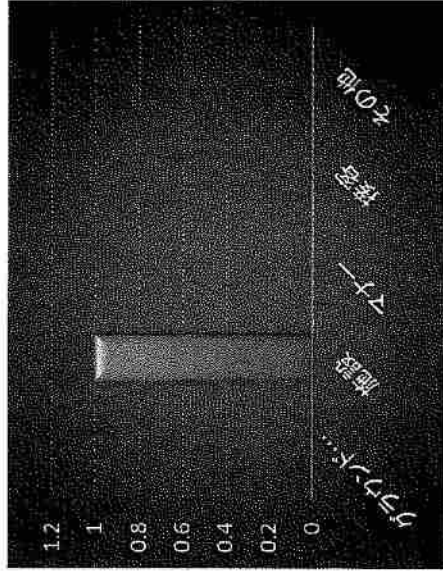

アンケートの集計

あいの里公園 野球場

質問4. その他お気づきの点がございましたら、お聞かせ下さい。

a、クレーン

問い	グラウンドの状況	施設	マナー	接客	その他
回答	0	1	0	0	0