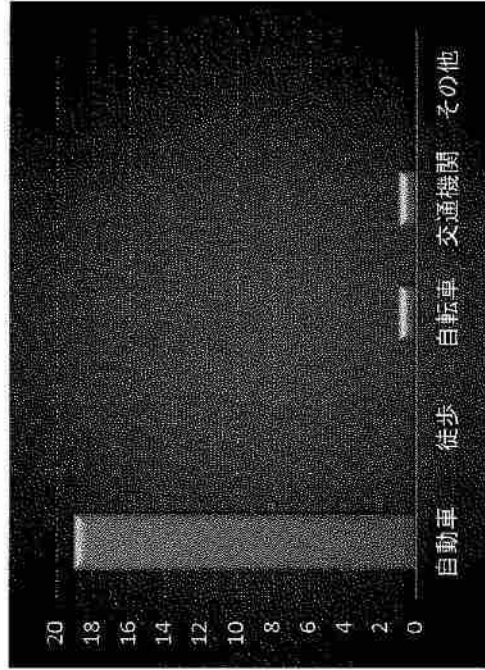

アンケートの集計

あいの里公園 野球場

質問1. あなたは普段どのくらいの頻度で、ご来場されていますか。

問い	ほとんど毎日	月に5~20回	月に1~4回	2~3ヶ月に1回	半年~1年に1回	今日がはじめて
回答	0	6	4	3	0	8

アンケートの集計

あいの里公園 野球場

質問2. 今日はどのような手段でいらっしゃいましたか。

問い	自動車	徒歩	自転車	交通機関	その他
回答	19	0	1	1	0