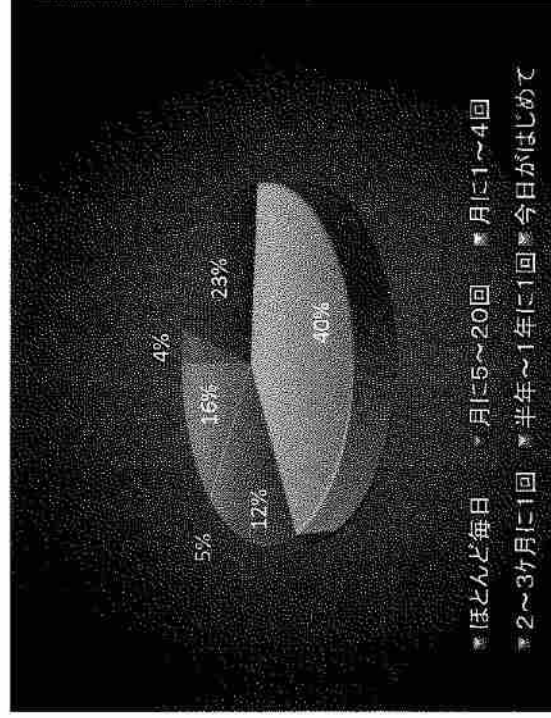

アンケートの集計

茨戸川緑地パークゴルフ場

質問1. あなたは普段どのくらいの頻度で、ご来場されていますか。

問い	ほとんど毎日	月に5～20回	月に1～4回	2～3ヶ月に1回	半年～1年に1回	今日がはじめて
回答	2	13	23	7	3	9