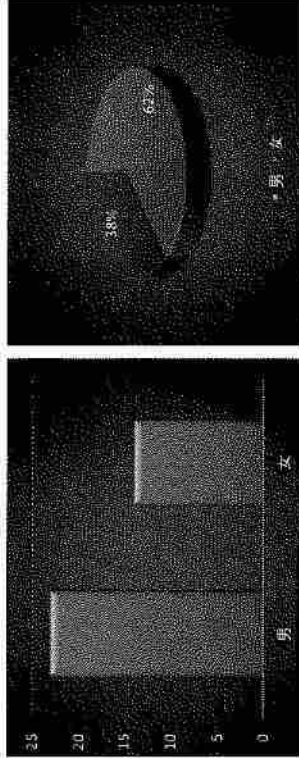

問い	2~3人	4~8人	9~20人	21~40人	41~60人	61人以上
回答	18	12	8	0	0	0

アンケートの集計

あいの里公園 テニスコート

質問6. あなたの性別・年代・お住まいについて、教えてください。

a. 性別

問い	男	女
回答	23	14

b. 年代

問い	10代	20代	30代	40代	50代	60代以上
回答	1	1	1	19	13	3