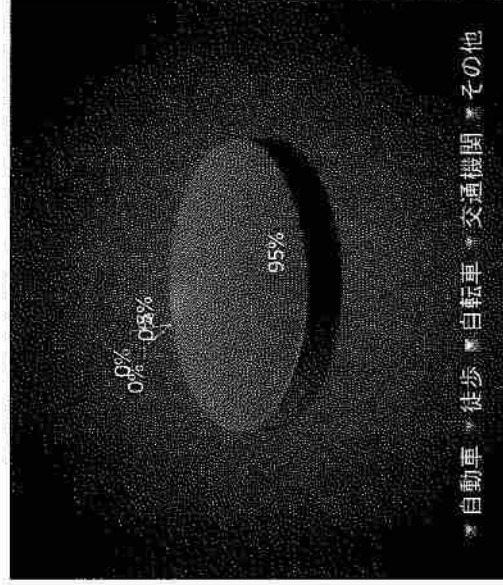

アンケートの集計

あいの里公園 テニスコート

質問2. 今日はどのような手段でいらっしやいましたか。

問い	自動車	徒歩	自転車	交通機関	その他
回答	36	0	0	0	2