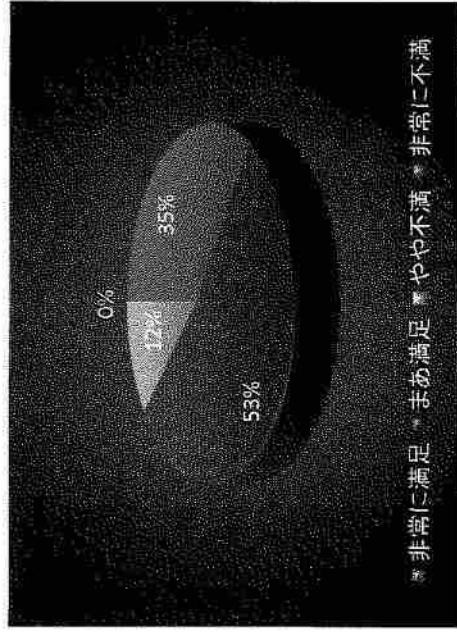

a、利便性（立地条件・営業時間）

質問	非常に満足	まあ満足	やや不満	非常に不満
回答	27	27	3	0

b、スタッフの接し方

質問	非常に満足	まあ満足	やや不満	非常に不満
回答	28	27	2	0

c、施設・コースの状況

問い	非常に満足	まあ満足	やや不満	非常に不満
回答	13	34	9	1

d、利用料金

問い	非常に満足	まあ満足	やや不満	非常に不満
回答	30	27	0	0

e、コースの難易度

問い	非常に満足	まあ満足	やや不満	非常に不満
回答	20	30	7	0

f、今後の利用意向

問い	ぜひ利用したい	まあ利用したい	あまり利用したくない	全く利用したくない
回答	24	31	2	0

アンケートの集計

茨戸川緑地パークゴルフ場

質問5. あなたの性別・年代・お住まいについて、教えて下さい。

a、性別

問い	男	女
回答	41	16

b、年代

問い	10代	20代	30代	40代	50代	60代以上
回答	1	0	0	2	0	54

c、お住まい

問い	札幌市(東区・北区)	札幌市(左記以外)	道内	道外
回答	27	25	1	0

アンケートの分析

あいの里（野球場）

分析結果