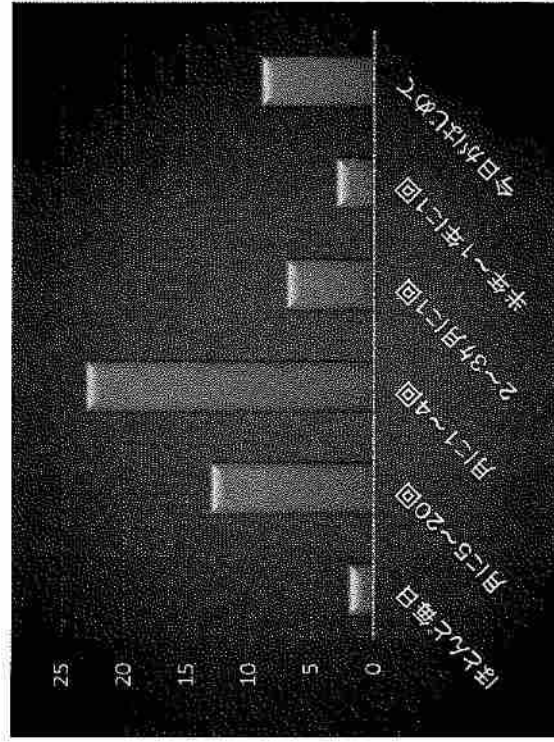

アンケートの集計

茨戸川緑地パークゴルフ場

質問1. あなたは普段どのくらいの頻度で、ご来場されていますか。

問い	ほとんど毎日	月に5～20回	月に1～4回	2～3ヶ月に1回	半年～1年に1回	今日がはじめて
回答	2	13	23	7	3	9