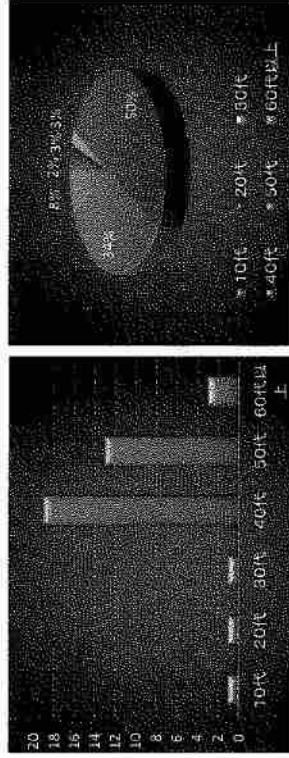

問い	2~3人	4~8人	9~20人	21~40人	41~60人	61人以上
回答	18	12	8	0	0	0

アンケートの集計

あいの里公園 テニスコート

質問6. あなたの性別・年代・お住まいについて、教えてください。

a. 性別

問い	男	女
回答	23	14

b. 年代

問い	10代	20代	30代	40代	50代	60代以上
回答	1	1	1	19	13	3