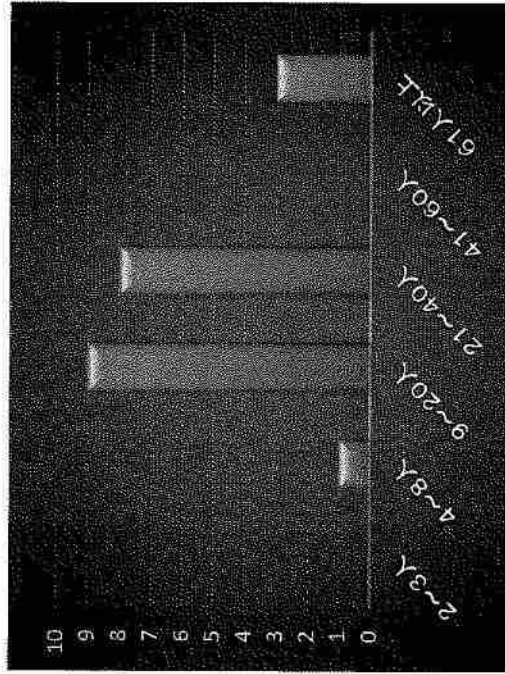

アンケートの集計

あいの里公園 野球場

質問6. あなたの性別・年代・お住まいについて、教えてください。

a、性別

問い	男	女
回答	19	2

b、年代

問い	10代	20代	30代	40代	50代	60代以上
回答	0	7	4	5	2	3

c、お住まい