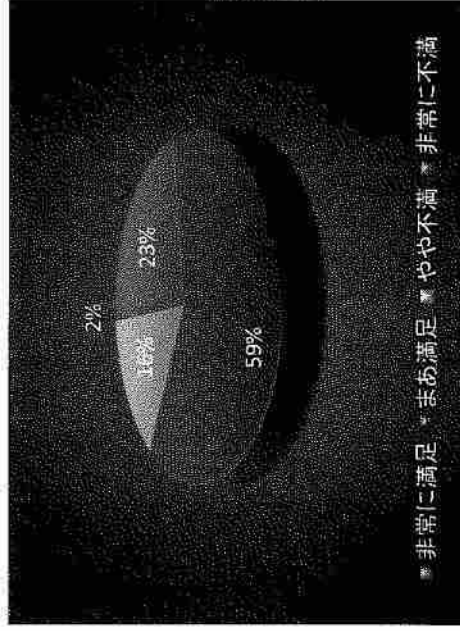

a、利便性（立地条件・営業時間）

質問	非常に満足	まあ満足	やや不満	非常に不満
回答	27	27	3	0

b、スタッフの接し方

質問	非常に満足	まあ満足	やや不満	非常に不満
回答	28	27	2	0

c、施設・コースの状況

問い	非常に満足	まあ満足	やや不満	非常に不満
回答	13	34	9	1

d、利用料金

問い	非常に満足	まあ満足	やや不満	非常に不満
回答	30	27	0	0

e、コースの難易度

問い	非常に満足	まあ満足	やや不満	非常に不満
回答	20	30	7	0

f、今後の利用意向

問い	ぜひ利用したい	まあ利用したい	あまり利用したくない	全く利用したくない
回答	24	31	2	0

アンケートの集計

茨戸川緑地パークゴルフ場

質問5. あなたの性別・年代・お住まいについて、教えて下さい。

a、性別

問い	男	女
回答	41	16

b、年代

問い	10代	20代	30代	40代	50代	60代以上
回答	1	0	0	2	0	54

c、お住まい

問い	札幌市(東区・北区)	札幌市(左記以外)	道内	道外
回答	27	25	1	0

アンケートの分析

あいの里（野球場）

分析結果