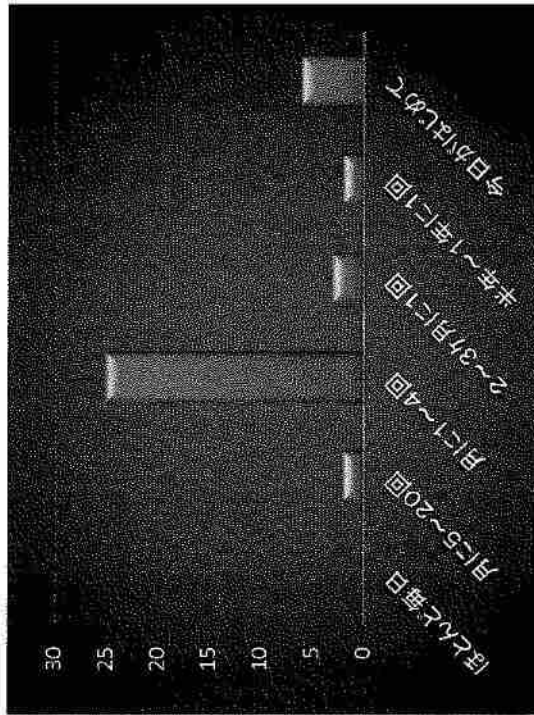

アンケートの集計

あいの里公園 テニスコート

質問1. あなたは普段どのくらいの頻度で、ご来場されていますか。

問い	ほとんど毎日	月に5～20回	月に1～4回	2～3月に1回	半年～1年に1回	今日がはじめて
回答	0	2	25	3	2	6