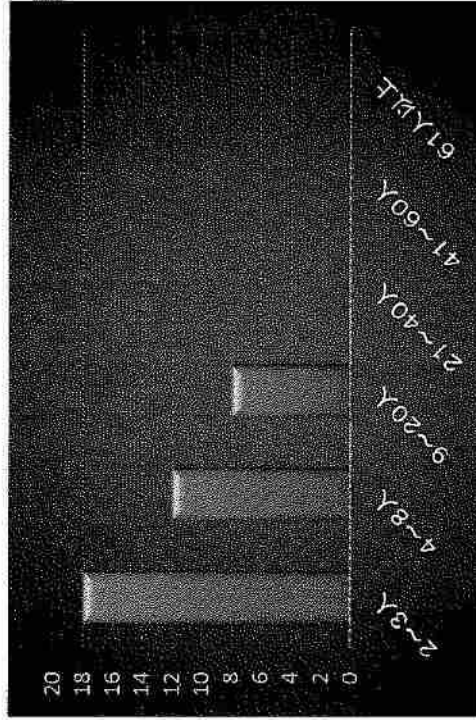

アンケートの集計

あいの里公園 テニスコート

質問5. 本日のご利用人数は。

問い	2~3人	4~8人	9~20人	21~40人	41~60人	61人以上
回答	18	12	8	0	0	0