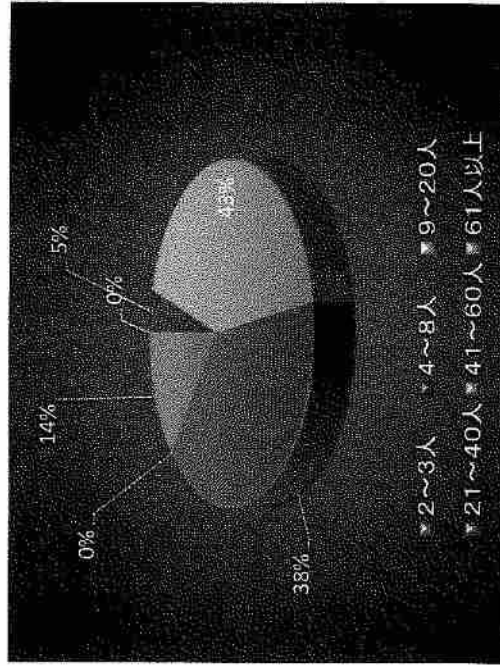

アンケートの集計

あいの里公園 野球場

質問6. あなたの性別・年代・お住まいについて、教えてください。

a、性別

問い	男	女
回答	19	2

b、年代

問い	10代	20代	30代	40代	50代	60代以上
回答	0	7	4	5	2	3

c、お住まい