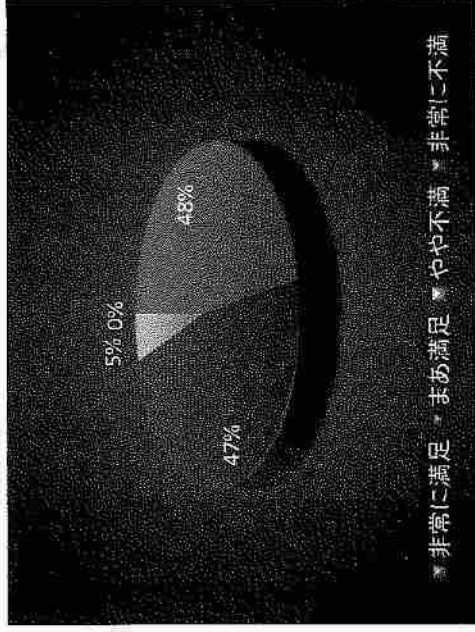

アンケートの集計

茨戸川緑地パークゴルフ場

質問3. 以下に挙げるそれぞれの項目について、評価を教えてください。

a、利便性（立地条件・営業時間）

質問	非常に満足	まあ満足	やや不満	非常に不満
回答	27	27	3	0