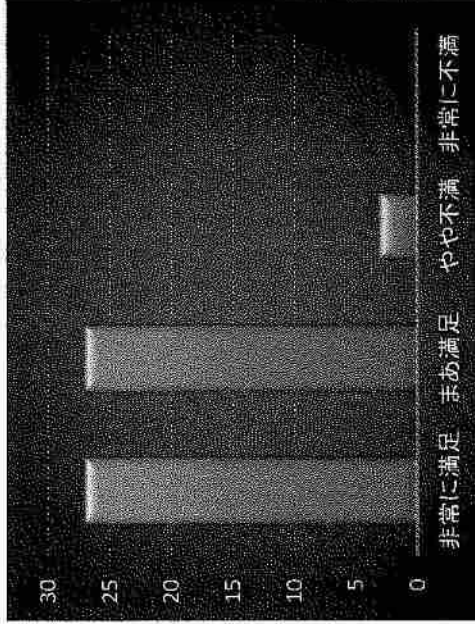

アンケートの集計

茨戸川緑地パークゴルフ場

質問3. 以下に挙げるそれぞれの項目について、評価を教えてください。

a、利便性（立地条件・営業時間）

質問	非常に満足	まあ満足	やや不満	非常に不満
回答	27	27	3	0