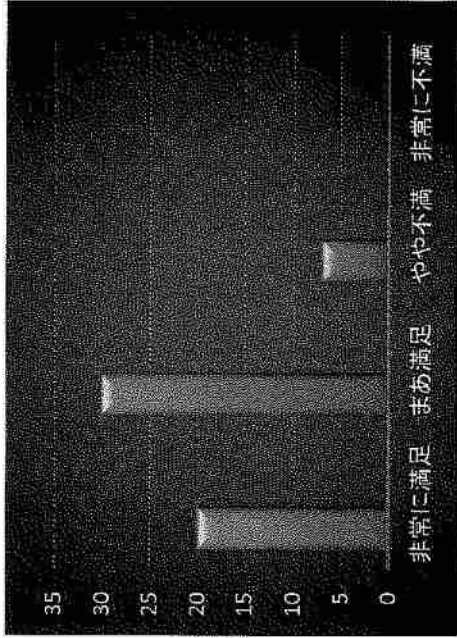

e、コースの難易度

問い	非常に満足	まあ満足	やや不満	非常に不満
回答	20	30	7	0