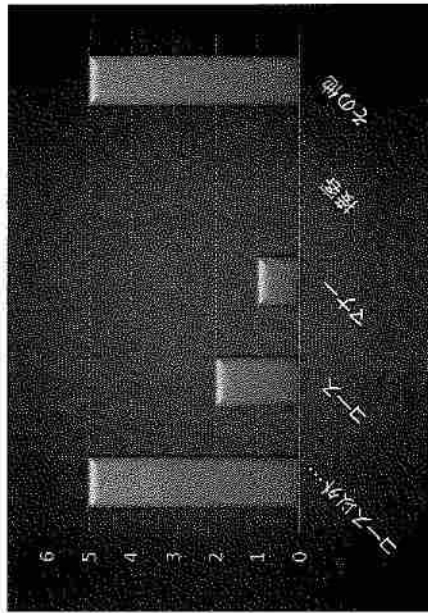

アンケートの集計

茨戸川緑地パークゴルフ場

質問4. その他お気づきの点がございましたら、お聞かせ下さい。

a. クレーム

質問	コース以外の施設	コース	マナー	接客	その他
回答	5	2	1	0	5