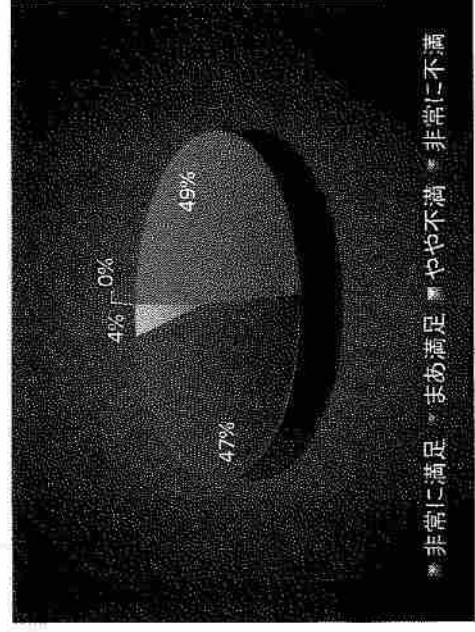

b、スタッフの接し方

質問	非常に満足	まあ満足	やや不満	非常に不満
回答	28	27	2	0