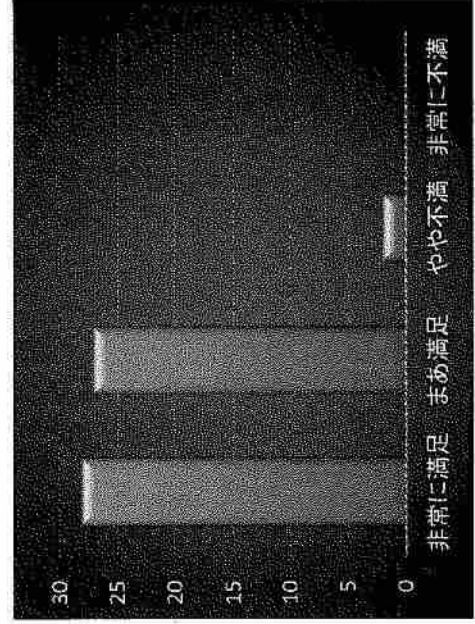

b、スタッフの接し方

質問	非常に満足	まあ満足	やや不満	非常に不満
回答	28	27	2	0