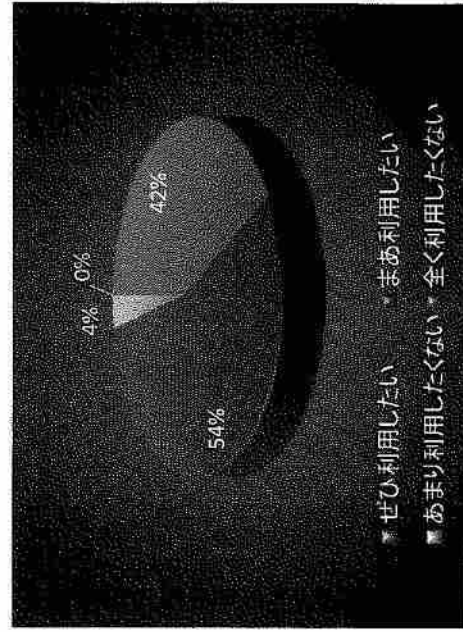

質問4. その他お気づきの点がございましたら、お聞かせ下さい。

a. クレーム

質問	コース以外の施設	コース	マナー	接客	その他
回答	5	2	1	0	5

b. 褒め

質問	コース以外の施設	コース	マナー	接客	その他
回答	0	5	1	1	0

アンケートの集計

茨戸川緑地パークゴルフ場

質問3. 以下に挙げるそれぞれの項目について、評価を教えてください。

a、利便性（立地条件・営業時間）

質問	非常に満足	まあ満足	やや不満	非常に不満
回答	27	27	3	0

b、スタッフの接し方

質問	非常に満足	まあ満足	やや不満	非常に不満
回答	28	27	2	0

c、施設・コースの状況

問い	非常に満足	まあ満足	やや不満	非常に不満
回答	13	34	9	1

d、利用料金

問い	非常に満足	まあ満足	やや不満	非常に不満
回答	30	27	0	0

e、コースの難易度

問い	非常に満足	まあ満足	やや不満	非常に不満
回答	20	30	7	0

f、今後の利用意向

問い	ぜひ利用したい	まあ利用したい	あまり利用したくない	全く利用したくない
回答	24	31	2	0

アンケートの集計

茨戸川緑地パークゴルフ場

質問5. あなたの性別・年代・お住まいについて、教えて下さい。

a、性別

問い	男	女
回答	41	16

b、年代

問い	10代	20代	30代	40代	50代	60代以上
回答	1	0	0	2	0	54

c、お住まい

問い	札幌市(東区・北区)	札幌市(左記以外)	道内	道外
回答	27	25	1	0

アンケートの分析

あいの里（野球場）

分析結果