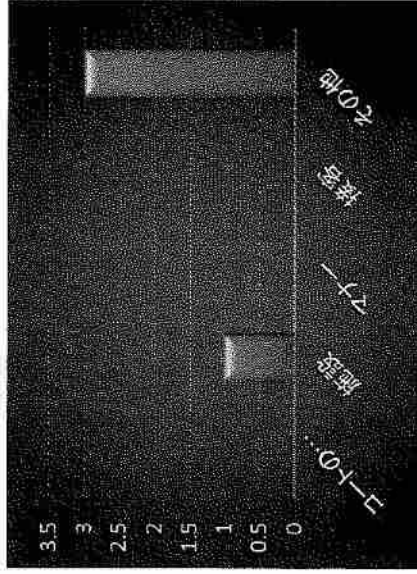

アンケートの集計

あいの里公園 テニスコート

質問4. その他お気づきの点がございましたら、お聞かせ下さい。

a、クレーム

問い	コートの状況	施設	マナー	接客	その他
回答	0	1	0	0	3