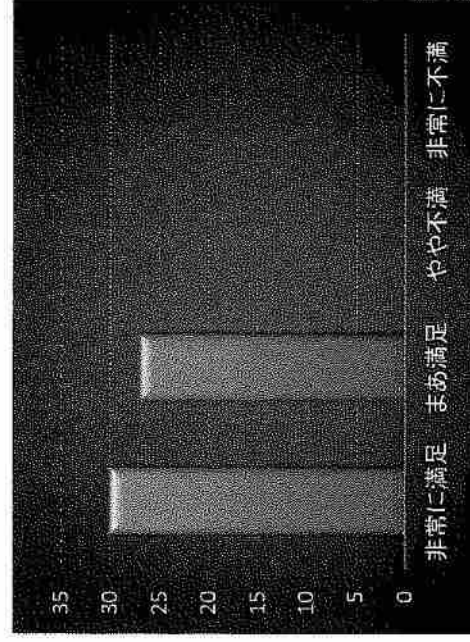

a、利便性（立地条件・営業時間）

質問	非常に満足	まあ満足	やや不満	非常に不満
回答	27	27	3	0

b、スタッフの接し方

質問	非常に満足	まあ満足	やや不満	非常に不満
回答	28	27	2	0

c、施設・コースの状況

問い	非常に満足	まあ満足	やや不満	非常に不満
回答	13	34	9	1

d、利用料金

問い	非常に満足	まあ満足	やや不満	非常に不満
回答	30	27	0	0