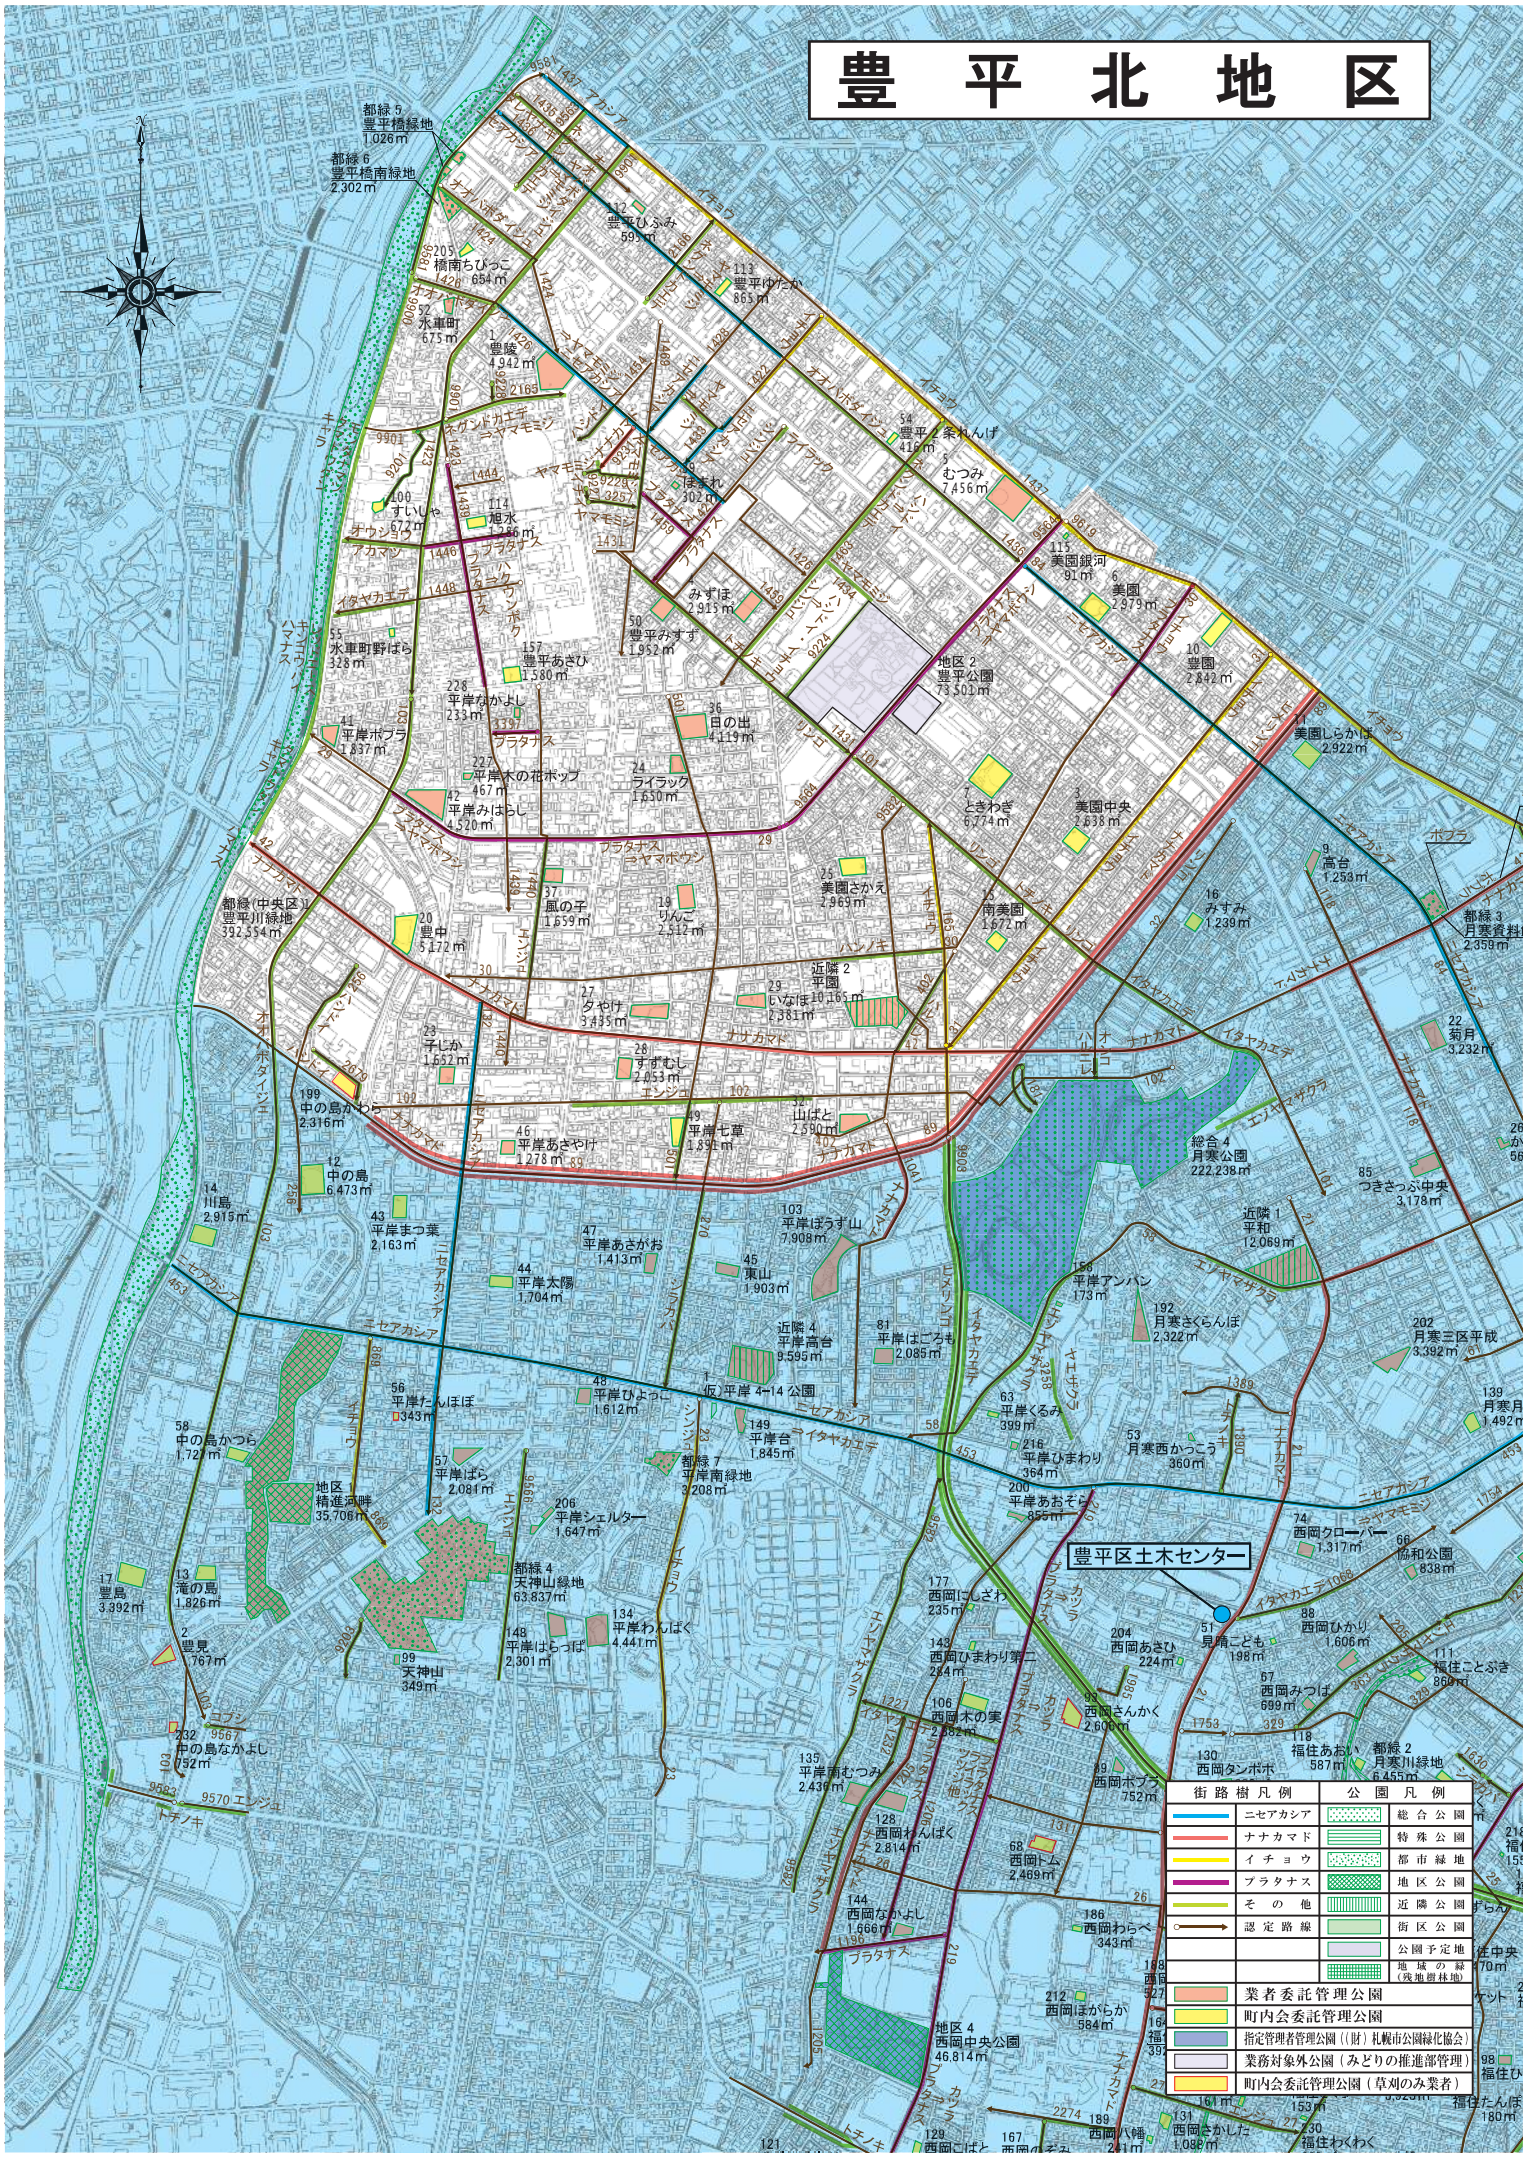

豊平北地区

豊平区土木センター

街路樹凡例	公園凡例
ニセアカシア	総合公園
ナナカマド	特殊公園
イチヨウ	都市緑地
プラタナス	地区公園
その他	近隣公園
認定路線	街区公園
	公園予定地 地域の緑 (残照地)
	業者委託管理公園
	町内会委託管理公園
	指定管理者管理公園(財)札幌市公園緑化協会
	業務対象外公園(みどりの推進部管理)
	町内会委託管理公園(草刈のみ業者)