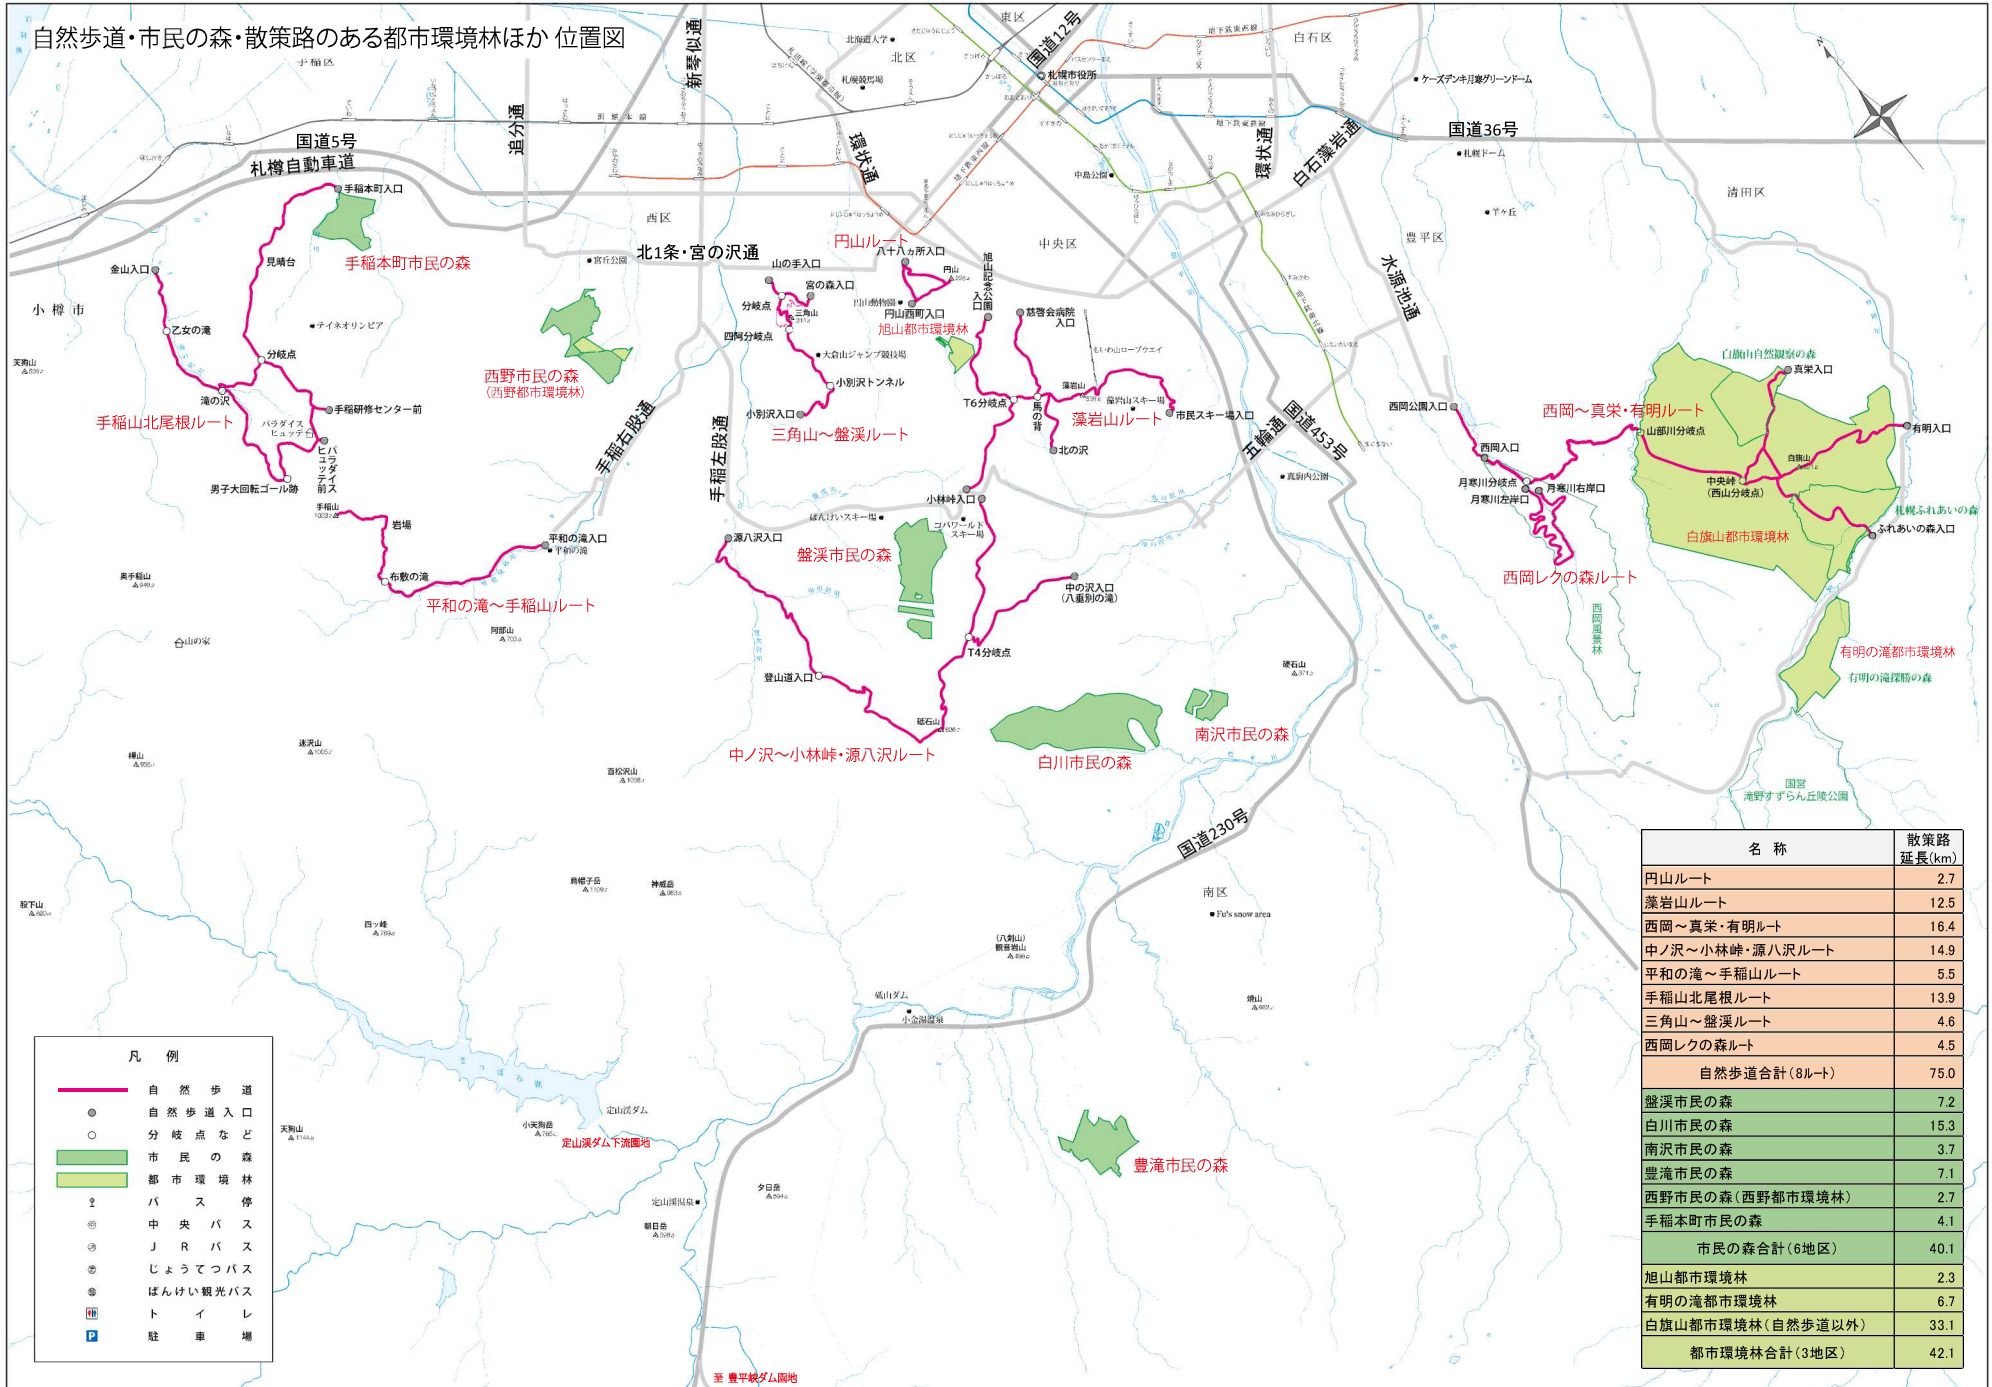

# 自然歩道・市民の森・散策路のある都市環境林ほか 位置図

名称	散策路延長(km)
円山ルート	2.7
藻岩山ルート	12.5
西岡～真栄・有明ルート	16.4
中ノ沢～小林峠・源八沢ルート	14.9
平和の滝～手稲山ルート	5.5
手稲山北尾根ルート	13.9
三角山～盤渓ルート	4.6
西岡レクの森ルート	4.5
自然歩道合計(8ルート)	75.0
盤渓市民の森	7.2
白川市民の森	15.3
南沢市民の森	3.7
豊滝市民の森	7.1
西野市民の森(西野都市環境林)	2.7
手稲本町市民の森	4.1
市民の森合計(6地区)	40.1
旭山都市環境林	2.3
有明の滝都市環境林	6.7
白旗山都市環境林(自然歩道以外)	33.1
都市環境林合計(3地区)	42.1