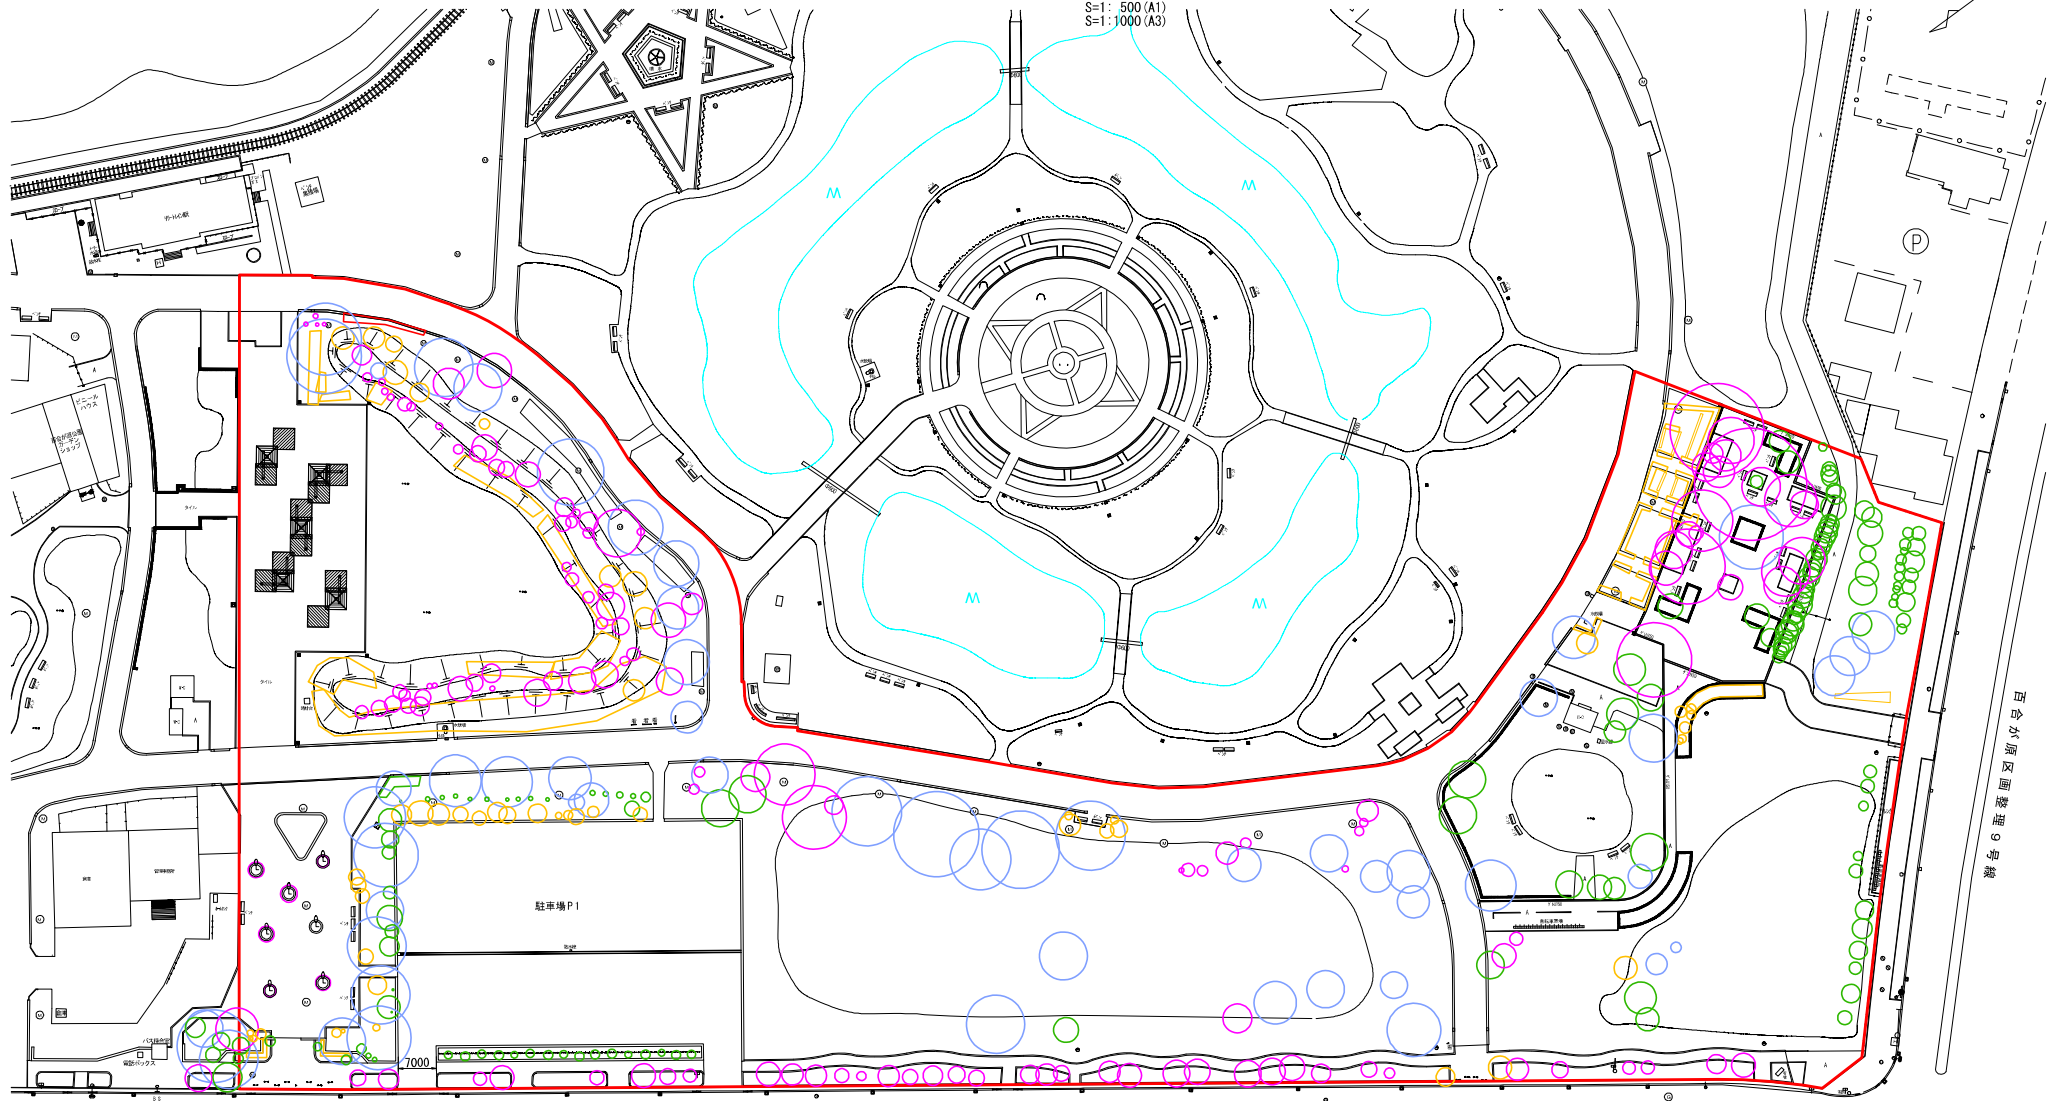

ウエルカムゾーン樹木整理イメージ図

S=1: 500 (A1)
S=1: 1000 (A3)

百合が原区画整理9号線

烈々布幹線

- 針葉樹 (Conifer)
- 広葉樹 (Broadleaf)
- 添景樹種 (Landscape tree)
- 中低木種 (Medium/Low tree)