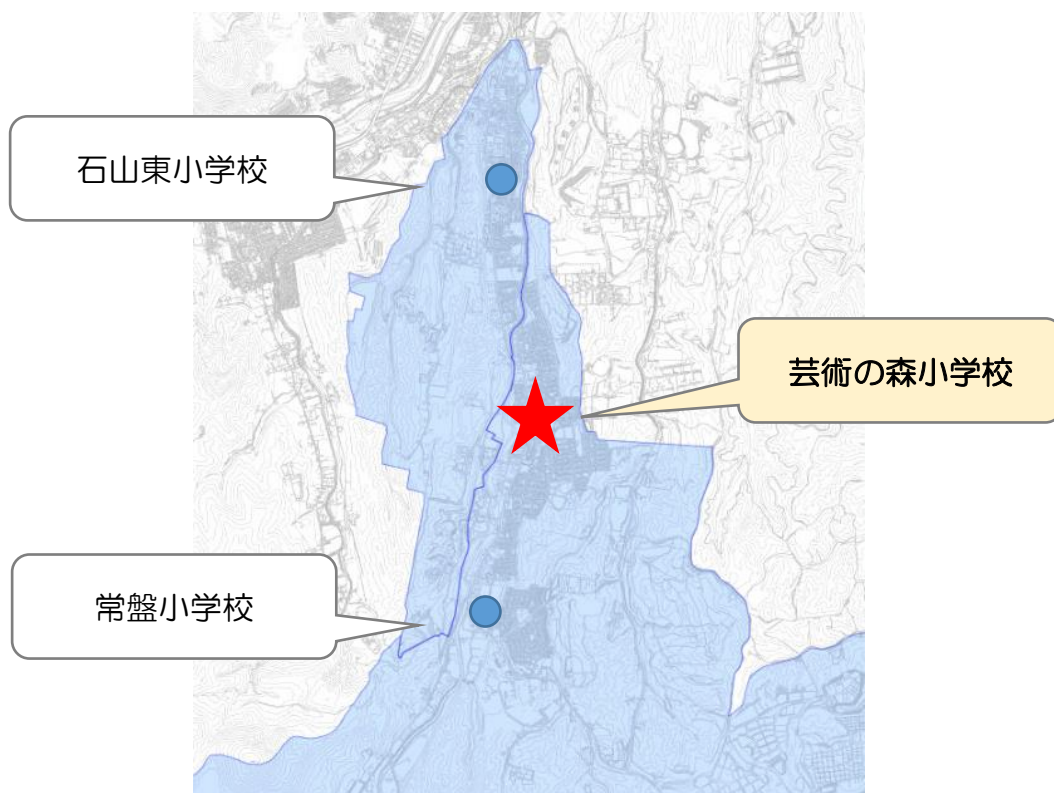

芸術の森小学校開校準備だより

令和3年4月に石山東小学校、常盤小学校が統合し、「芸術の森小学校」として開校します。このお便りは芸術の森小学校の開校に向けた準備や取組の情報を、保護者や地域の方などに幅広く知っていただくために発行するものです。

芸術の森小学校について（校区・位置）

札幌市立芸術の森小学校

【所在地】南区常盤2条3丁目
※旧ときわスポーツコミュニティ広場に新設
【学級数見込】14学級
【児童数見込】457名

新設校である芸術の森小学校の校区、位置は上図の通りです。
※統合決定までの経緯は教育委員会ホームページに掲載しています。
(<http://www.city.sapporo.jp/kyoiku/top/tekisei/kentoutiiki.html>)

校章デザインの選考が進んでいます

9月10日～9月15日の間に、両校児童による校章デザインの投票が行われました。校章案は、両校に近い市立大学デザイン学部の学生から公募した32の作品の中から10案に絞り込み、両校の児童480人による投票を経て、10月中に決まる予定です。

芸術の森小学校の完成が近づいています

令和3年4月開校に向けて、芸術の森小学校の新築工事が完了が近づいてきております。小学校の新設に伴い、周辺道路にも工事が入るため、日々工事関係車両の通行がございます。近隣の児童や保護者、地域の皆様にはご不便をおかけすることがあるかと思いますが、引き続き、ご配慮のほどよろしくお願いいたします。

なお、芸術の森小学校前の歩道は、今後児童の主要な通学路となります。そのため、道路全体の見通しをより良くすることや、歩道の除雪作業の歩道幅を確保するため、街路樹の伐採を行いました。児童の通学安全のためには、地域の皆様のご理解が不可欠ですので、引き続き、ご理解、ご協力の程よろしくお願いいたします。