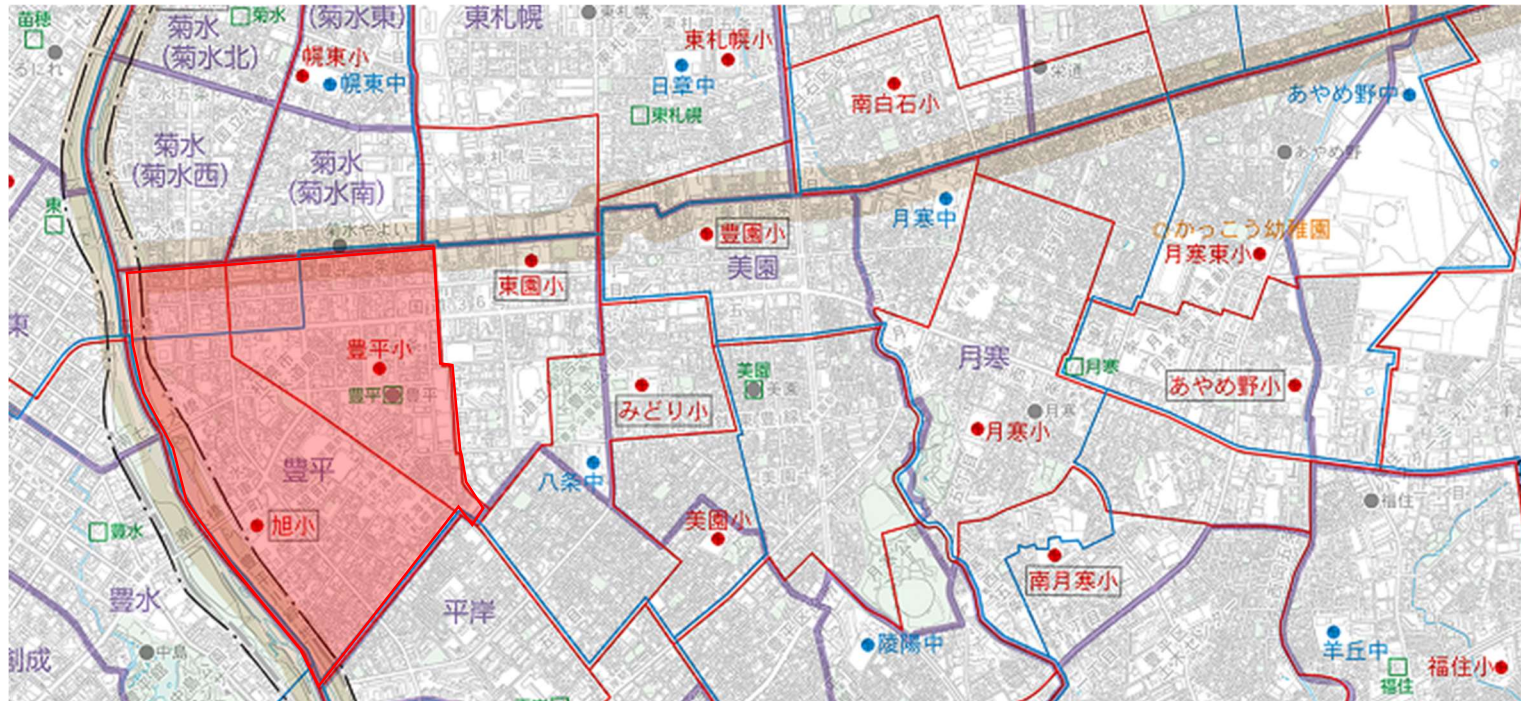

ポスティング対象地域

① 豊平地区→豊平小及び旭小校区(13,880 世帯)

※1 R5.4.1 付住基台帳ベースに基づく世帯数であり、実際の配布世帯数とは差異が生じます。

※2 個人営業の店舗、商業施設、公共施設、複合化施設等は含んでおりません。