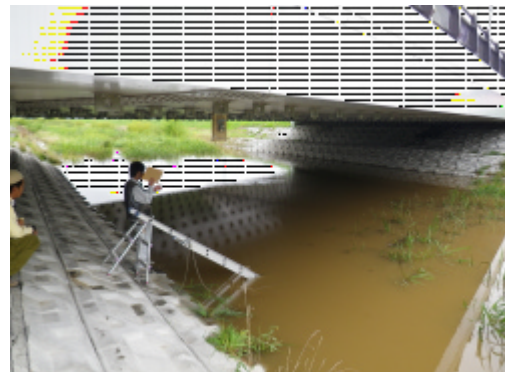

石狩新港防風林

GPS 145

篠路新川大谷地4の橋

GPS 146

星置川河川敷

GPS 359

雁来新川雁来4号橋

GPS 396

設置場所周辺環境