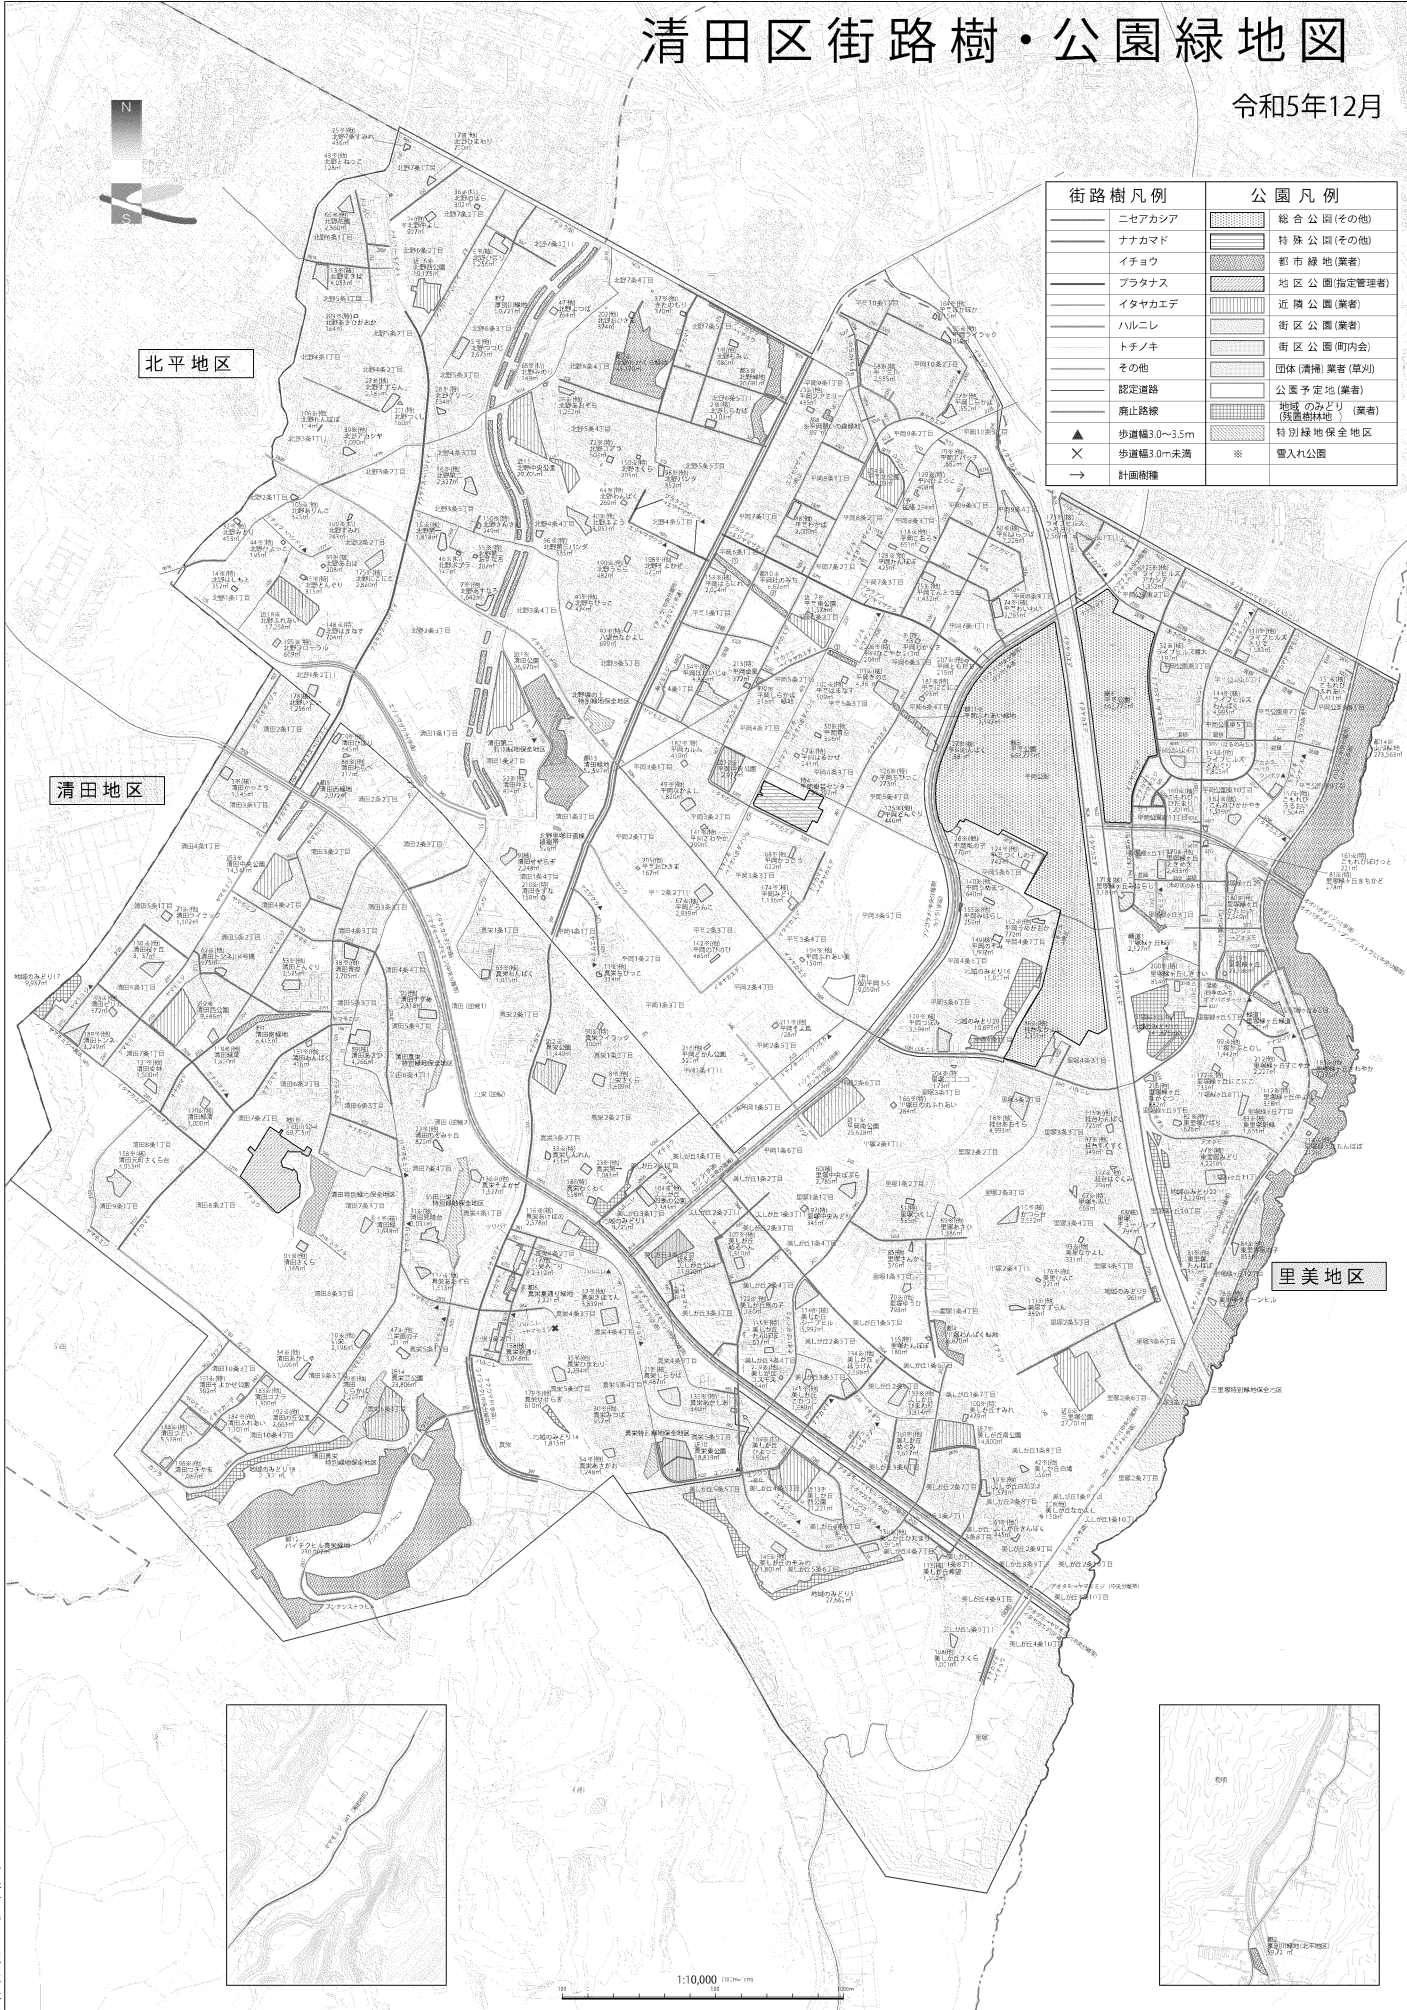

清田区街路樹・公園緑地図

令和5年12月

街路樹凡例	公園凡例
ニセアカシヤ	総合公園(その他)
ナナカマド	特殊公園(その他)
イチヨウ	都市緑地(業者)
プラタナス	地区公園(指定管理者)
イタヤカエデ	近隣公園(業者)
ハルニレ	街区公園(業者)
トチノキ	街区公園(町内会)
その他	団体(清瀬)業者(準別)
認定道路	公医予定地(業者)
廃止路線	地域のみどり(業者)
▲ 歩道幅3.0m~3.5m	特別緑地保全地区
× 歩道幅3.0m未満	※ 雪入れ公園
→ 計画段階	

北平地区

清田地区

里美地区

1:10,000