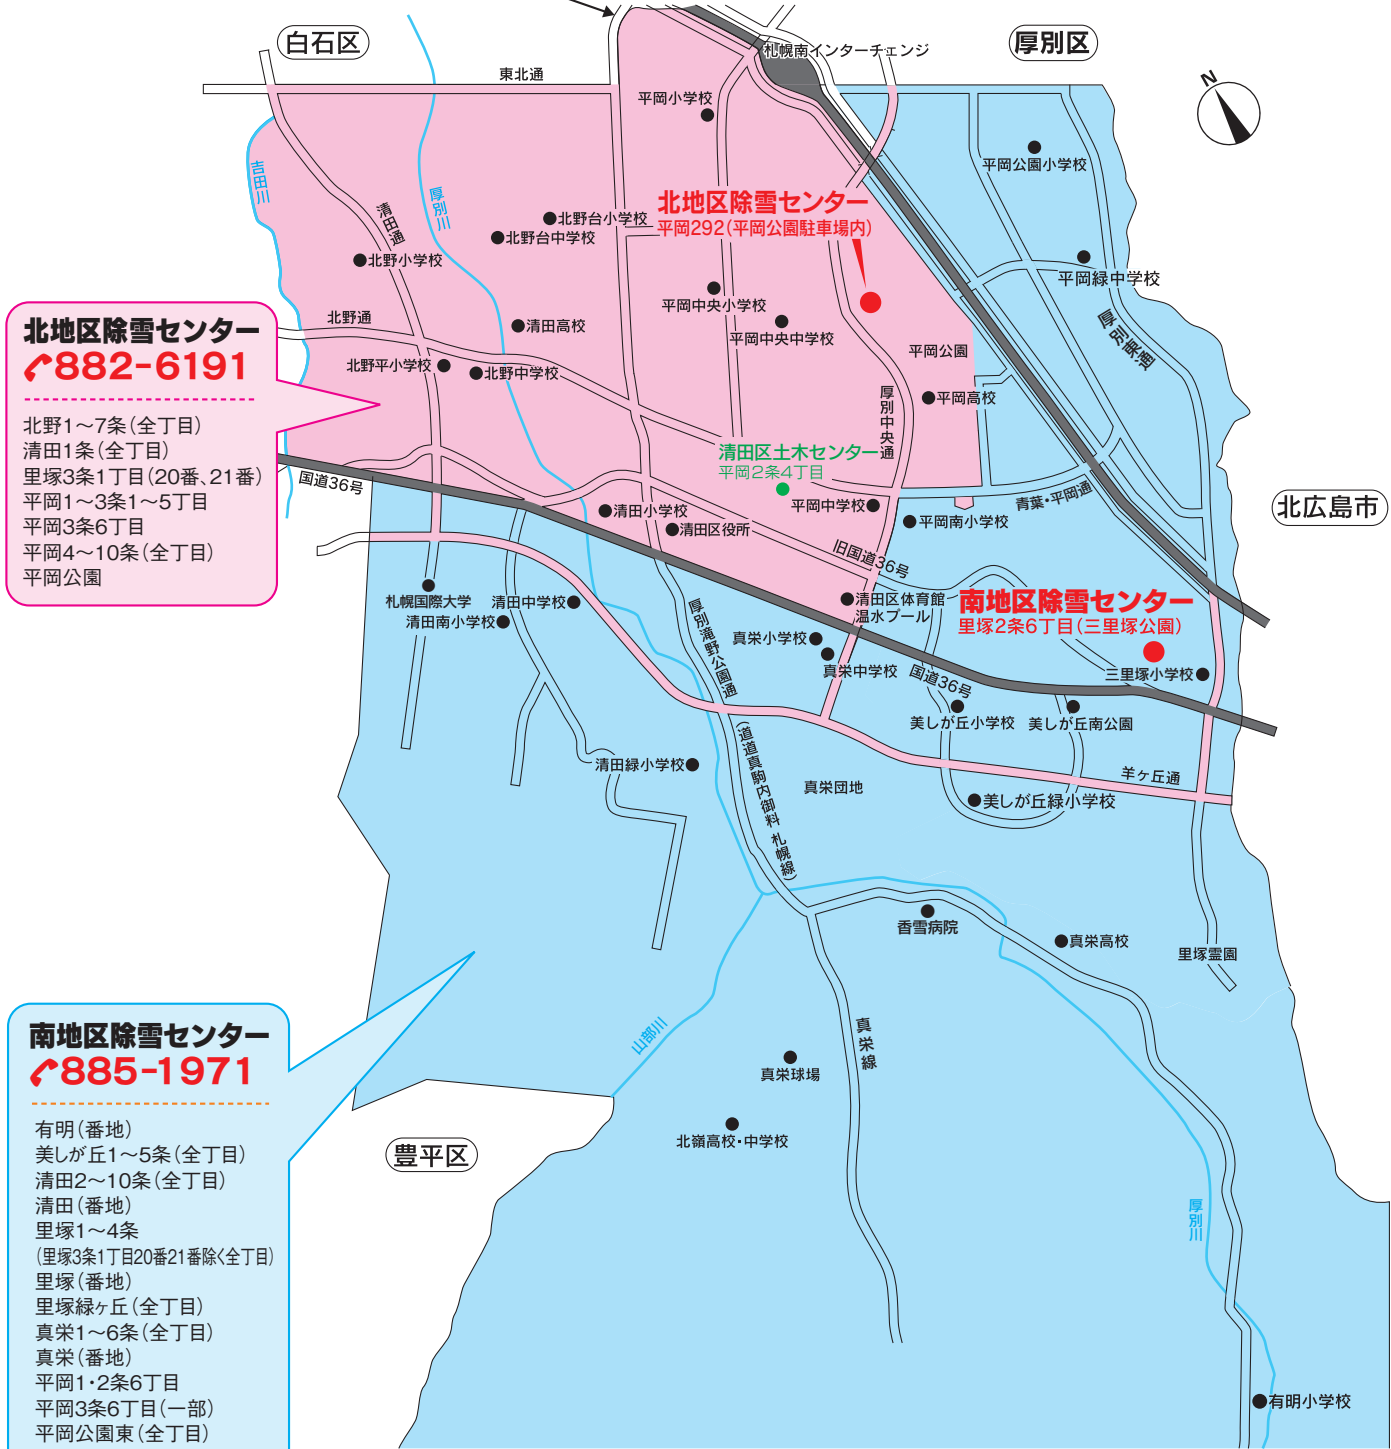

# 清田区除雪センター区域図

除雪作業については、それぞれの区域の**除雪センター**へお問い合わせ願います。  
 (平成27年12月1日～平成28年3月20日 市の委託を受けた事業者が24時間対応しています)

道道真駒内御料札幌線(東北通から厚別区側)  
 厚別区南地区除雪センター担当  
**☎896-9126**

**北地区除雪センター**  
**☎882-6191**

北野1～7条(全丁目)  
 清田1条(全丁目)  
 里塚3条1丁目(20番、21番)  
 平岡1～3条1～5丁目  
 平岡3条6丁目  
 平岡4～10条(全丁目)  
 平岡公園

**南地区除雪センター**  
**☎885-1971**

有明(番地)  
 美しが丘1～5条(全丁目)  
 清田2～10条(全丁目)  
 清田(番地)  
 里塚1～4条  
 (里塚3条1丁目20番21番除く全丁目)  
 里塚(番地)  
 里塚緑ヶ丘(全丁目)  
 真栄1～6条(全丁目)  
 真栄(番地)  
 平岡1・2条6丁目  
 平岡3条6丁目(一部)  
 平岡公園東(全丁目)

- 区の除雪事業についてのお問い合わせは  
**清田区土木部維持管理課(清田区土木センター) ☎888-2800**  
 (月曜～金曜の8時45分～17時15分、開庁日除く)
- 国道についてのお問い合わせは  
**北海道開発局札幌開発建設部札幌道路事務所 ☎#9910**

**ご注意下さい!**

幹線道路などでは、ほかの地域の除雪センターで作業を担当する場合があります。区域図の色区分でご確認をお願いします。