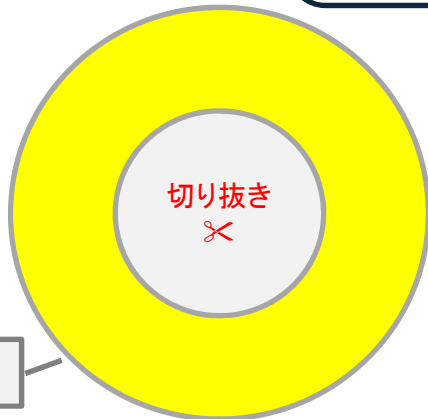

## 【ぼうし】

①ぼうしのマーク  
(さいごにペタッ♪)

A4の紙に印刷して、  
上手に作ってね♪  
の部分はのりしろだよ

③ぼうしの側面

②ぼうしの上面

⑤ぼうしの底面

【実物大正面イメージ】

④ぼうしの側面

# 【かお】

⑥かおの側面

切り抜き  
✂

顔ができたら  
完成は近いね♪

⑨あごの底面

切り抜き  
✂

⑦かおの底面

⑧あごの側面

## 「きよっちとは」

清田区の公式マスコット「きよっち」は、清田区が誕生した平成9年11月4日に生まれた森の妖精。

帽子の「K」の文字は清田区のシンボルマーク。胸には区の自然を象徴する木の葉の柄が入っています。

にぎやかなところが大好きで、清田区内で開催するおまつりなどによく登場します。

どこに行っても、かわいい子どもたちに「きよっちー」と元気な声で呼ばれる人気者です。

⑪からだの底面

⑫あし×2

⑬うで×2