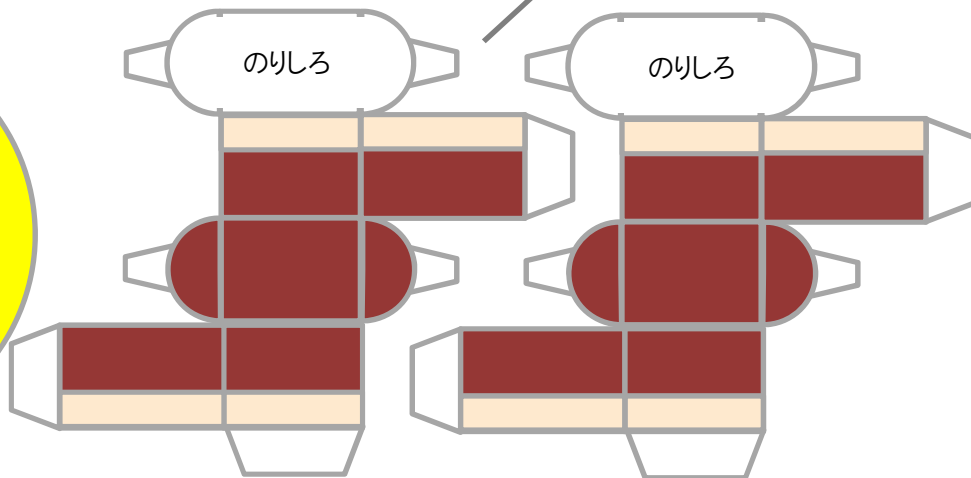

## 【ぼうし】

①ぼうしのマーク  
(さいごにペタッ♪)

A4の紙に印刷して、  
上手に作ってね♪  
の部分はのりしろだよ

③ぼうしの側面

②ぼうしの上面

⑤ぼうしの底面

【実物大正面イメージ】

④ぼうしの側面

# 【からだ】

からだができたら  
完成だね！  
ヤッター♪

## 「きよっちとは」

清田区の公式マスコット「きよっち」は、清田区が誕生した平成9年11月4日に生まれた森の妖精。

帽子の「K」の文字は清田区のシンボルマーク。胸には区の自然を象徴する木の葉の柄が入っています。

にぎやかなところが大好きで、清田区内で開催するおまつりなどによく登場します。

どこに行っても、かわいい子どもたちに「きよっちー」と元気な声で呼ばれる人気者です。

⑪からだの底面

⑫あし×2

⑬うで×2