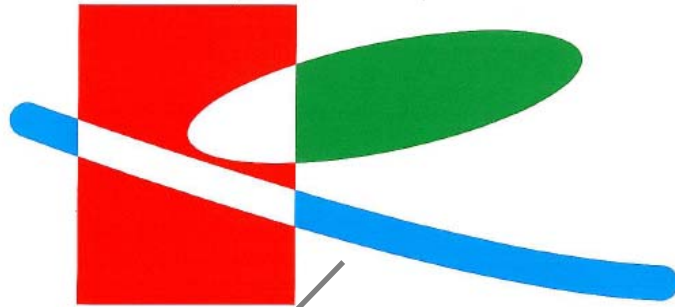

## 【ぼうし】

①ぼうしのマーク  
(さいごにペタッ♪)

A4の紙に印刷して、  
上手に作ってね♪  
の部分はのりしろだよ

③ぼうしの側面

②ぼうしの上面

⑤ぼうしの底面

【実物大正面イメージ】

④ぼうしの側面

# 【かお】

⑥かおの側面

切り抜き  
✂

顔ができたら  
完成は近いね♪

⑨あごの底面

切り抜き  
✂

⑦かおの底面

⑧あごの側面

## 「きよっちとは」

清田区の公式マスコット「きよっち」は、清田区が誕生した平成9年11月4日に生まれた森の妖精。

帽子の「K」の文字は清田区のシンボルマーク。胸には区の自然を象徴する木の葉の柄が入っています。

にぎやかなところが大好きで、清田区内で開催するおまつりなどによく登場します。

どこに行っても、かわいい子どもたちに「きよっちー」と元気な声で呼ばれる人気者です。

⑪からだの底面

⑫あし×2

⑬うで×2