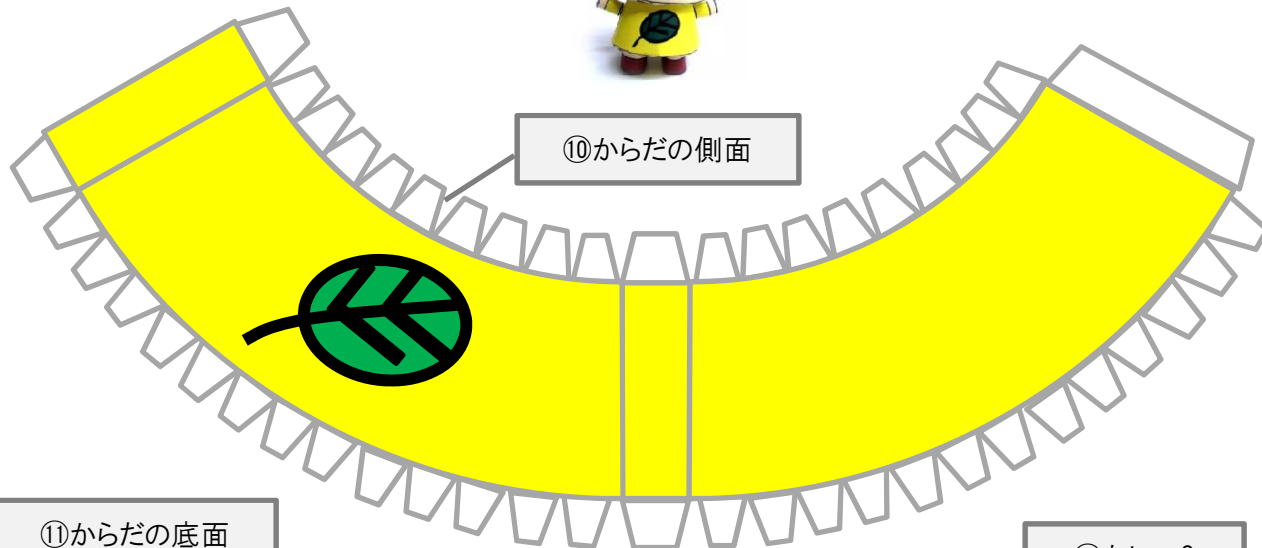

## 【ぼうし】

①ぼうしのマーク  
(さいごにペタッ♪)

A4の紙に印刷して、  
上手に作ってね♪  
の部分はのりしろだよ

③ぼうしの側面

②ぼうしの上面

⑤ぼうしの底面

【実物大正面イメージ】

④ぼうしの側面

# 【かお】

⑥かおの側面

切り抜き  
✂

顔ができたら  
完成は近いね♪

⑨あごの底面

切り抜き  
✂

⑦かおの底面

⑧あごの側面

# 【からだ】

からだができたら  
完成だね！  
ヤッター♪

## 「きよっちとは」

清田区の公式マスコット「きよっち」は、清田区が誕生した平成9年11月4日に生まれた森の妖精。

帽子の「K」の文字は清田区のシンボルマーク。胸には区の自然を象徴する木の葉の柄が入っています。

にぎやかなところが大好きで、清田区内で開催するおまつりなどによく登場します。

どこに行っても、かわいい子どもたちに「きよっちー」と元気な声で呼ばれる人気者です。

⑪からだの底面

⑫あし×2

⑬うで×2