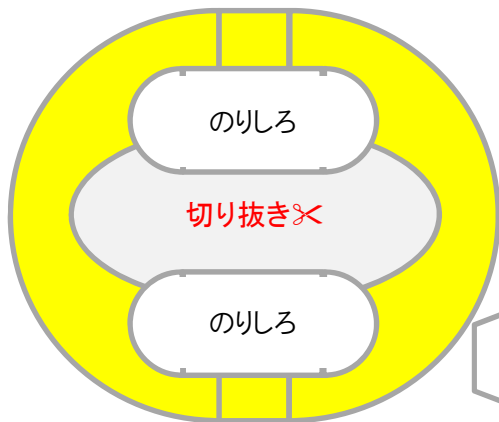

## 【ぼうし】

①ぼうしのマーク  
(さいごにペタッ♪)

A4の紙に印刷して、  
上手に作ってね♪  
の部分はのりしろだよ

③ぼうしの側面

②ぼうしの上面

⑤ぼうしの底面

【実物大正面イメージ】

④ぼうしの側面

# 【からだ】

からだができたら  
完成だね！  
ヤッター♪

## 「きよっちとは」

清田区の公式マスコット「きよっち」は、清田区が誕生した平成9年11月4日に生まれた森の妖精。

帽子の「K」の文字は清田区のシンボルマーク。胸には区の自然を象徴する木の葉の柄が入っています。

にぎやかなところが大好きで、清田区内で開催するおまつりなどによく登場します。

どこに行っても、かわいい子どもたちに「きよっちー」と元気な声で呼ばれる人気者です。

⑪からだの底面

⑫あし×2

⑬うで×2