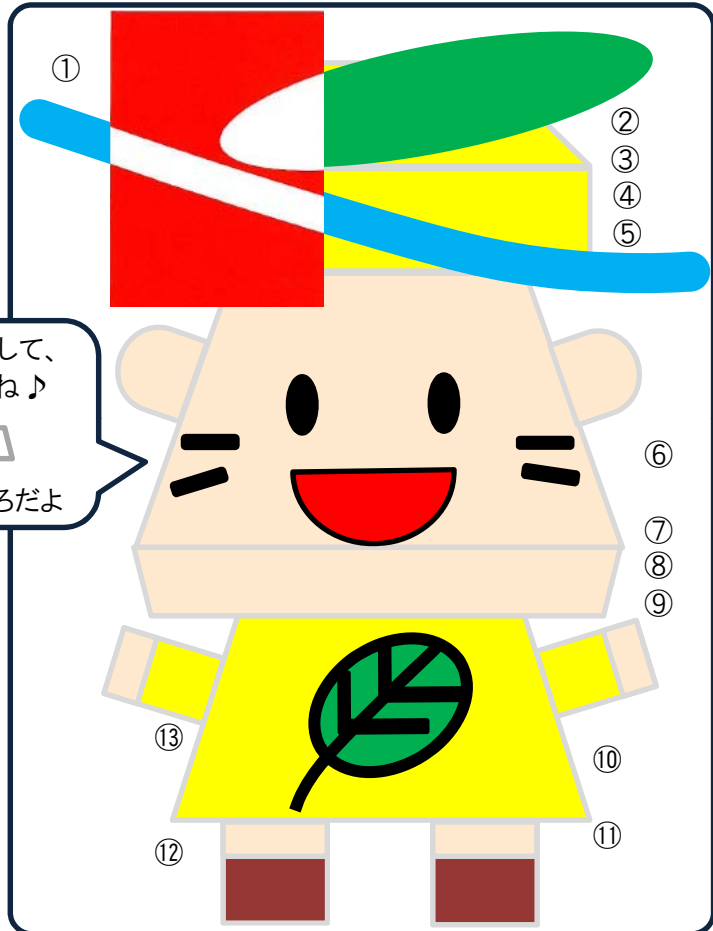

## 【ぼうし】

①ぼうしのマーク  
(さいごにペタッ♪)

A4の紙に印刷して、  
上手に作ってね♪  
の部分はのりしろだよ

③ぼうしの側面

②ぼうしの上面

⑤ぼうしの底面

【実物大正面イメージ】

④ぼうしの側面

# 【かお】

⑥かおの側面

切り抜き  
✂

顔ができたら  
完成は近いね♪

⑨あごの底面

切り抜き  
✂

⑦かおの底面

⑧あごの側面

# 【からだ】

からだができたら  
完成だね！  
ヤッター♪

## 「きよっちとは」

清田区の公式マスコット「きよっち」は、清田区が誕生した平成9年11月4日に生まれた森の妖精。

帽子の「K」の文字は清田区のシンボルマーク。胸には区の自然を象徴する木の葉の柄が入っています。

にぎやかなところが大好きで、清田区内で開催するおまつりなどによく登場します。

どこに行っても、かわいい子どもたちに「きよっちー」と元気な声で呼ばれる人気者です。

⑪からだの底面

⑫あし×2

⑬うで×2