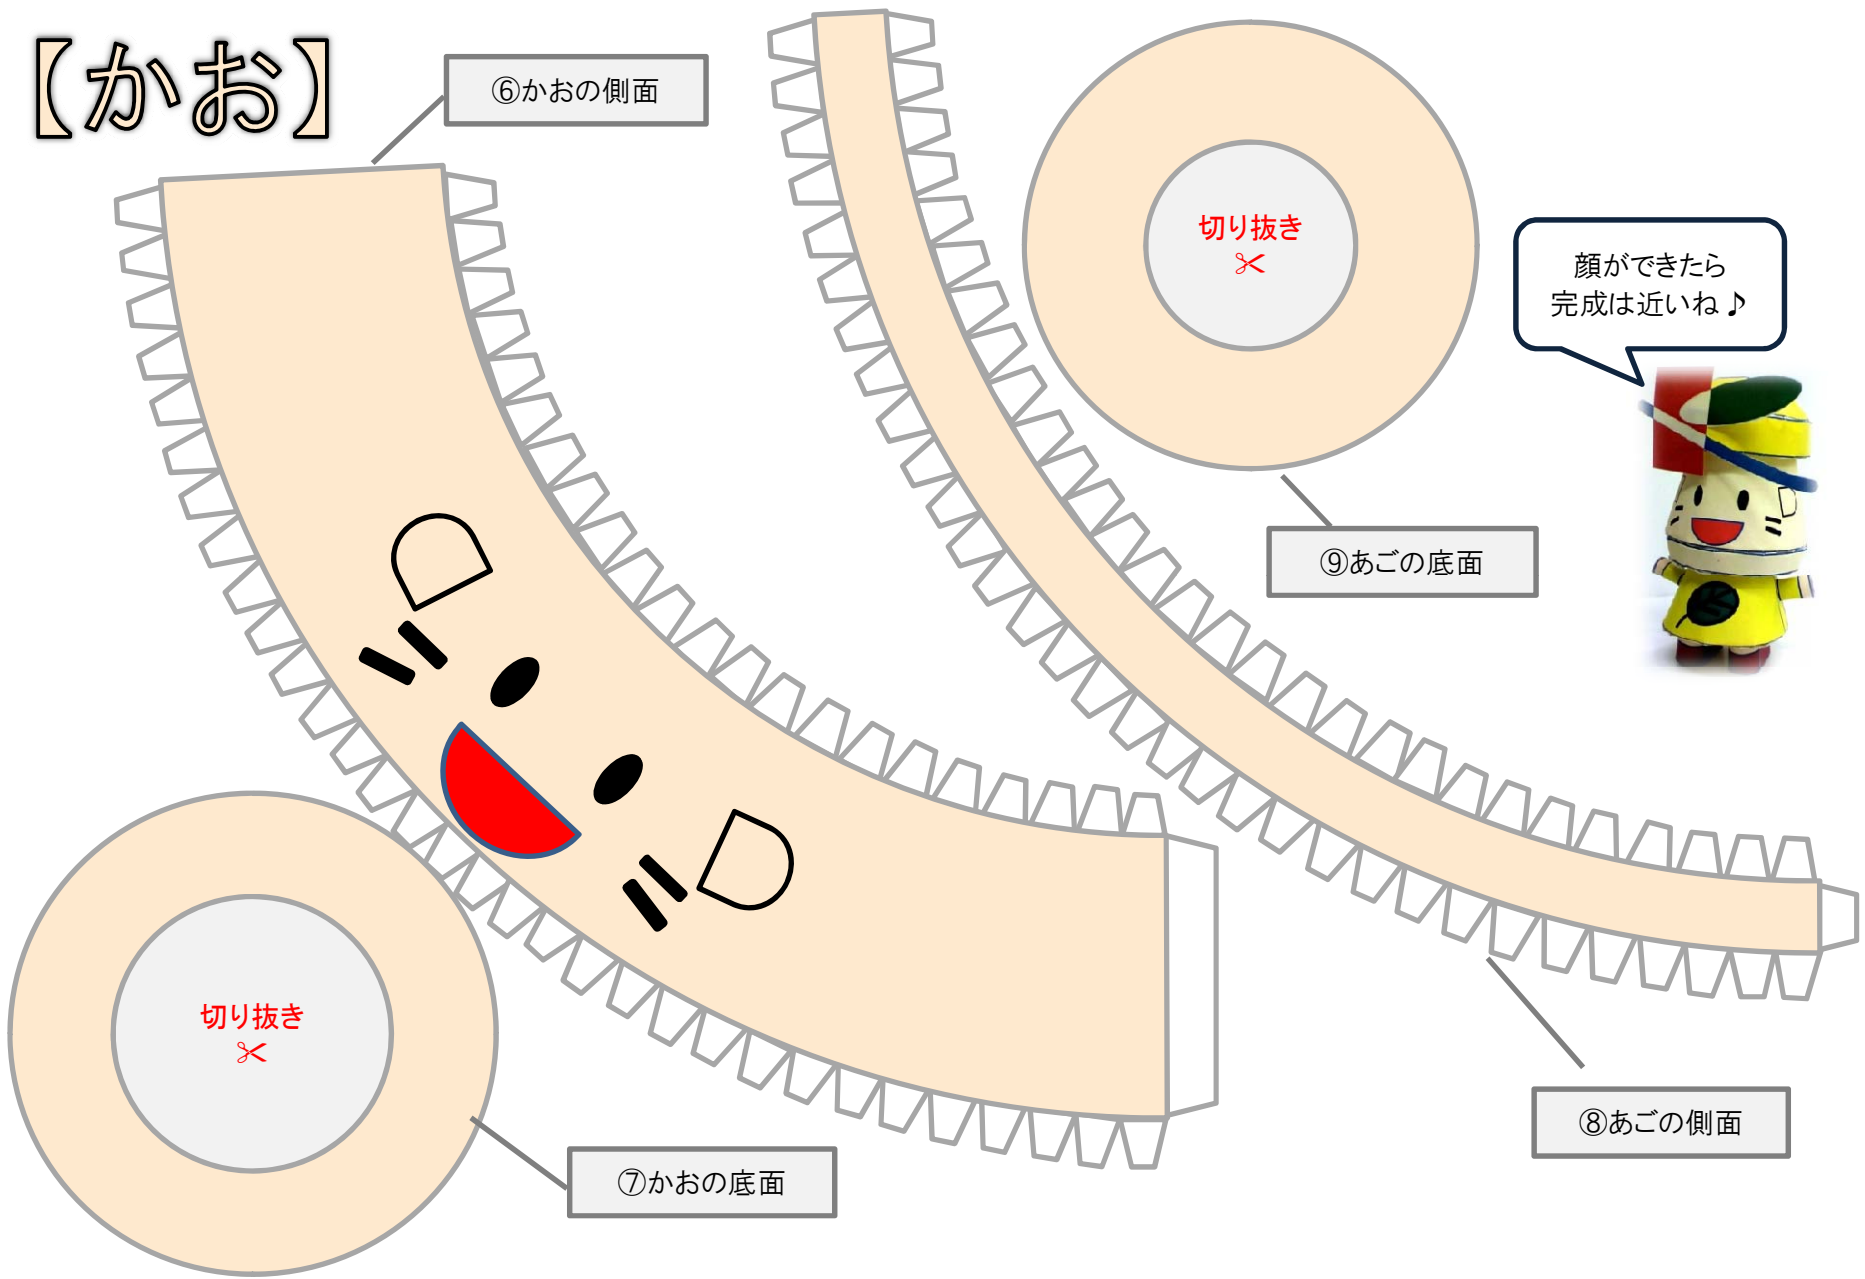

## 【ぼうし】

①ぼうしのマーク  
(さいごにペタッ♪)

A4の紙に印刷して、  
上手に作ってね♪  
の部分はのりしろだよ

③ぼうしの側面

②ぼうしの上面

⑤ぼうしの底面

【実物大正面イメージ】

④ぼうしの側面

# 【かお】

⑥かおの側面

切り抜き  
✂

顔ができたら  
完成は近いね♪

⑨あごの底面

切り抜き  
✂

⑦かおの底面

⑧あごの側面

# 【からだ】

からだができたら  
完成だね！  
ヤッター♪

## 「きよっちとは」

清田区の公式マスコット「きよっち」は、清田区が誕生した平成9年11月4日に生まれた森の妖精。

帽子の「K」の文字は清田区のシンボルマーク。胸には区の自然を象徴する木の葉の柄が入っています。

にぎやかなところが大好きで、清田区内で開催するおまつりなどによく登場します。

どこに行っても、かわいい子どもたちに「きよっちー」と元気な声で呼ばれる人気者です。

⑪からだの底面

⑫あし×2

⑬うで×2