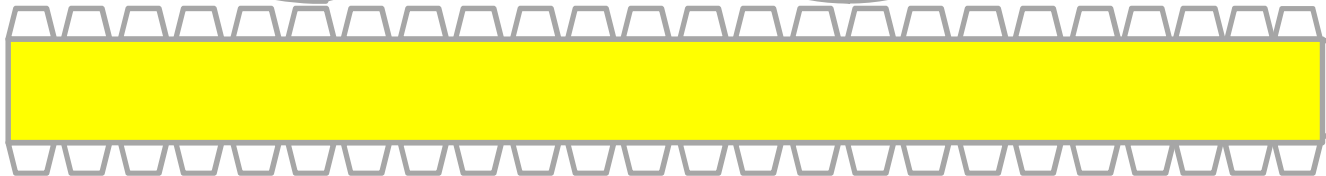

## 【ぼうし】

①ぼうしのマーク  
(さいごにペタッ♪)

A4の紙に印刷して、  
上手に作ってね♪  
の部分はのりしろだよ

③ぼうしの側面

②ぼうしの上面

⑤ぼうしの底面

【実物大正面イメージ】

④ぼうしの側面

# 【かお】

⑥かおの側面

切り抜き  
✂

顔ができたら  
完成は近いね♪

⑨あごの底面

切り抜き  
✂

⑦かおの底面

⑧あごの側面

## 「きよっちとは」

清田区の公式マスコット「きよっち」は、清田区が誕生した平成9年11月4日に生まれた森の妖精。

帽子の「K」の文字は清田区のシンボルマーク。胸には区の自然を象徴する木の葉の柄が入っています。

にぎやかなところが大好きで、清田区内で開催するおまつりなどによく登場します。

どこに行っても、かわいい子どもたちに「きよっちー」と元気な声で呼ばれる人気者です。

⑪からだの底面

⑫あし×2

⑬うで×2