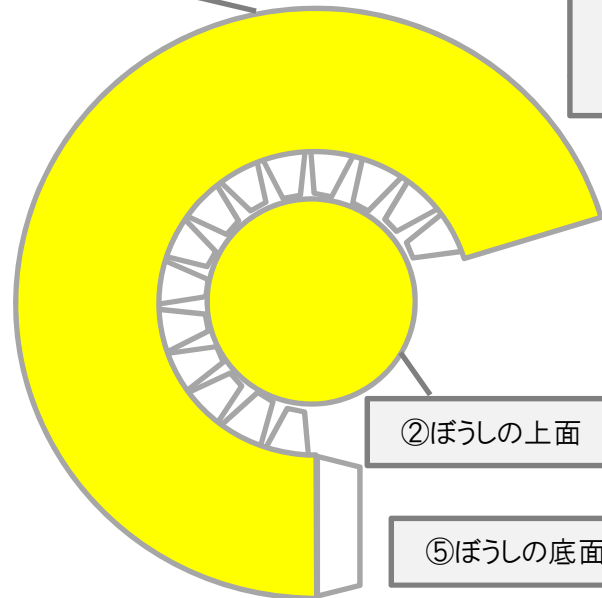

## 【ぼうし】

①ぼうしのマーク  
(さいごにペタッ♪)

A4の紙に印刷して、  
上手に作ってね♪  
の部分はのりしろだよ

③ぼうしの側面

②ぼうしの上面

⑤ぼうしの底面

【実物大正面イメージ】

④ぼうしの側面

# 【かお】

⑥かおの側面

切り抜き  
✂

顔ができたら  
完成は近いね♪

⑨あごの底面

切り抜き  
✂

⑦かおの底面

⑧あごの側面

## 「きよっちとは」

清田区の公式マスコット「きよっち」は、清田区が誕生した平成9年11月4日に生まれた森の妖精。

帽子の「K」の文字は清田区のシンボルマーク。胸には区の自然を象徴する木の葉の柄が入っています。

にぎやかなところが大好きで、清田区内で開催するおまつりなどによく登場します。

どこに行っても、かわいい子どもたちに「きよっちー」と元気な声で呼ばれる人気者です。

⑪からだの底面

⑫あし×2

⑬うで×2