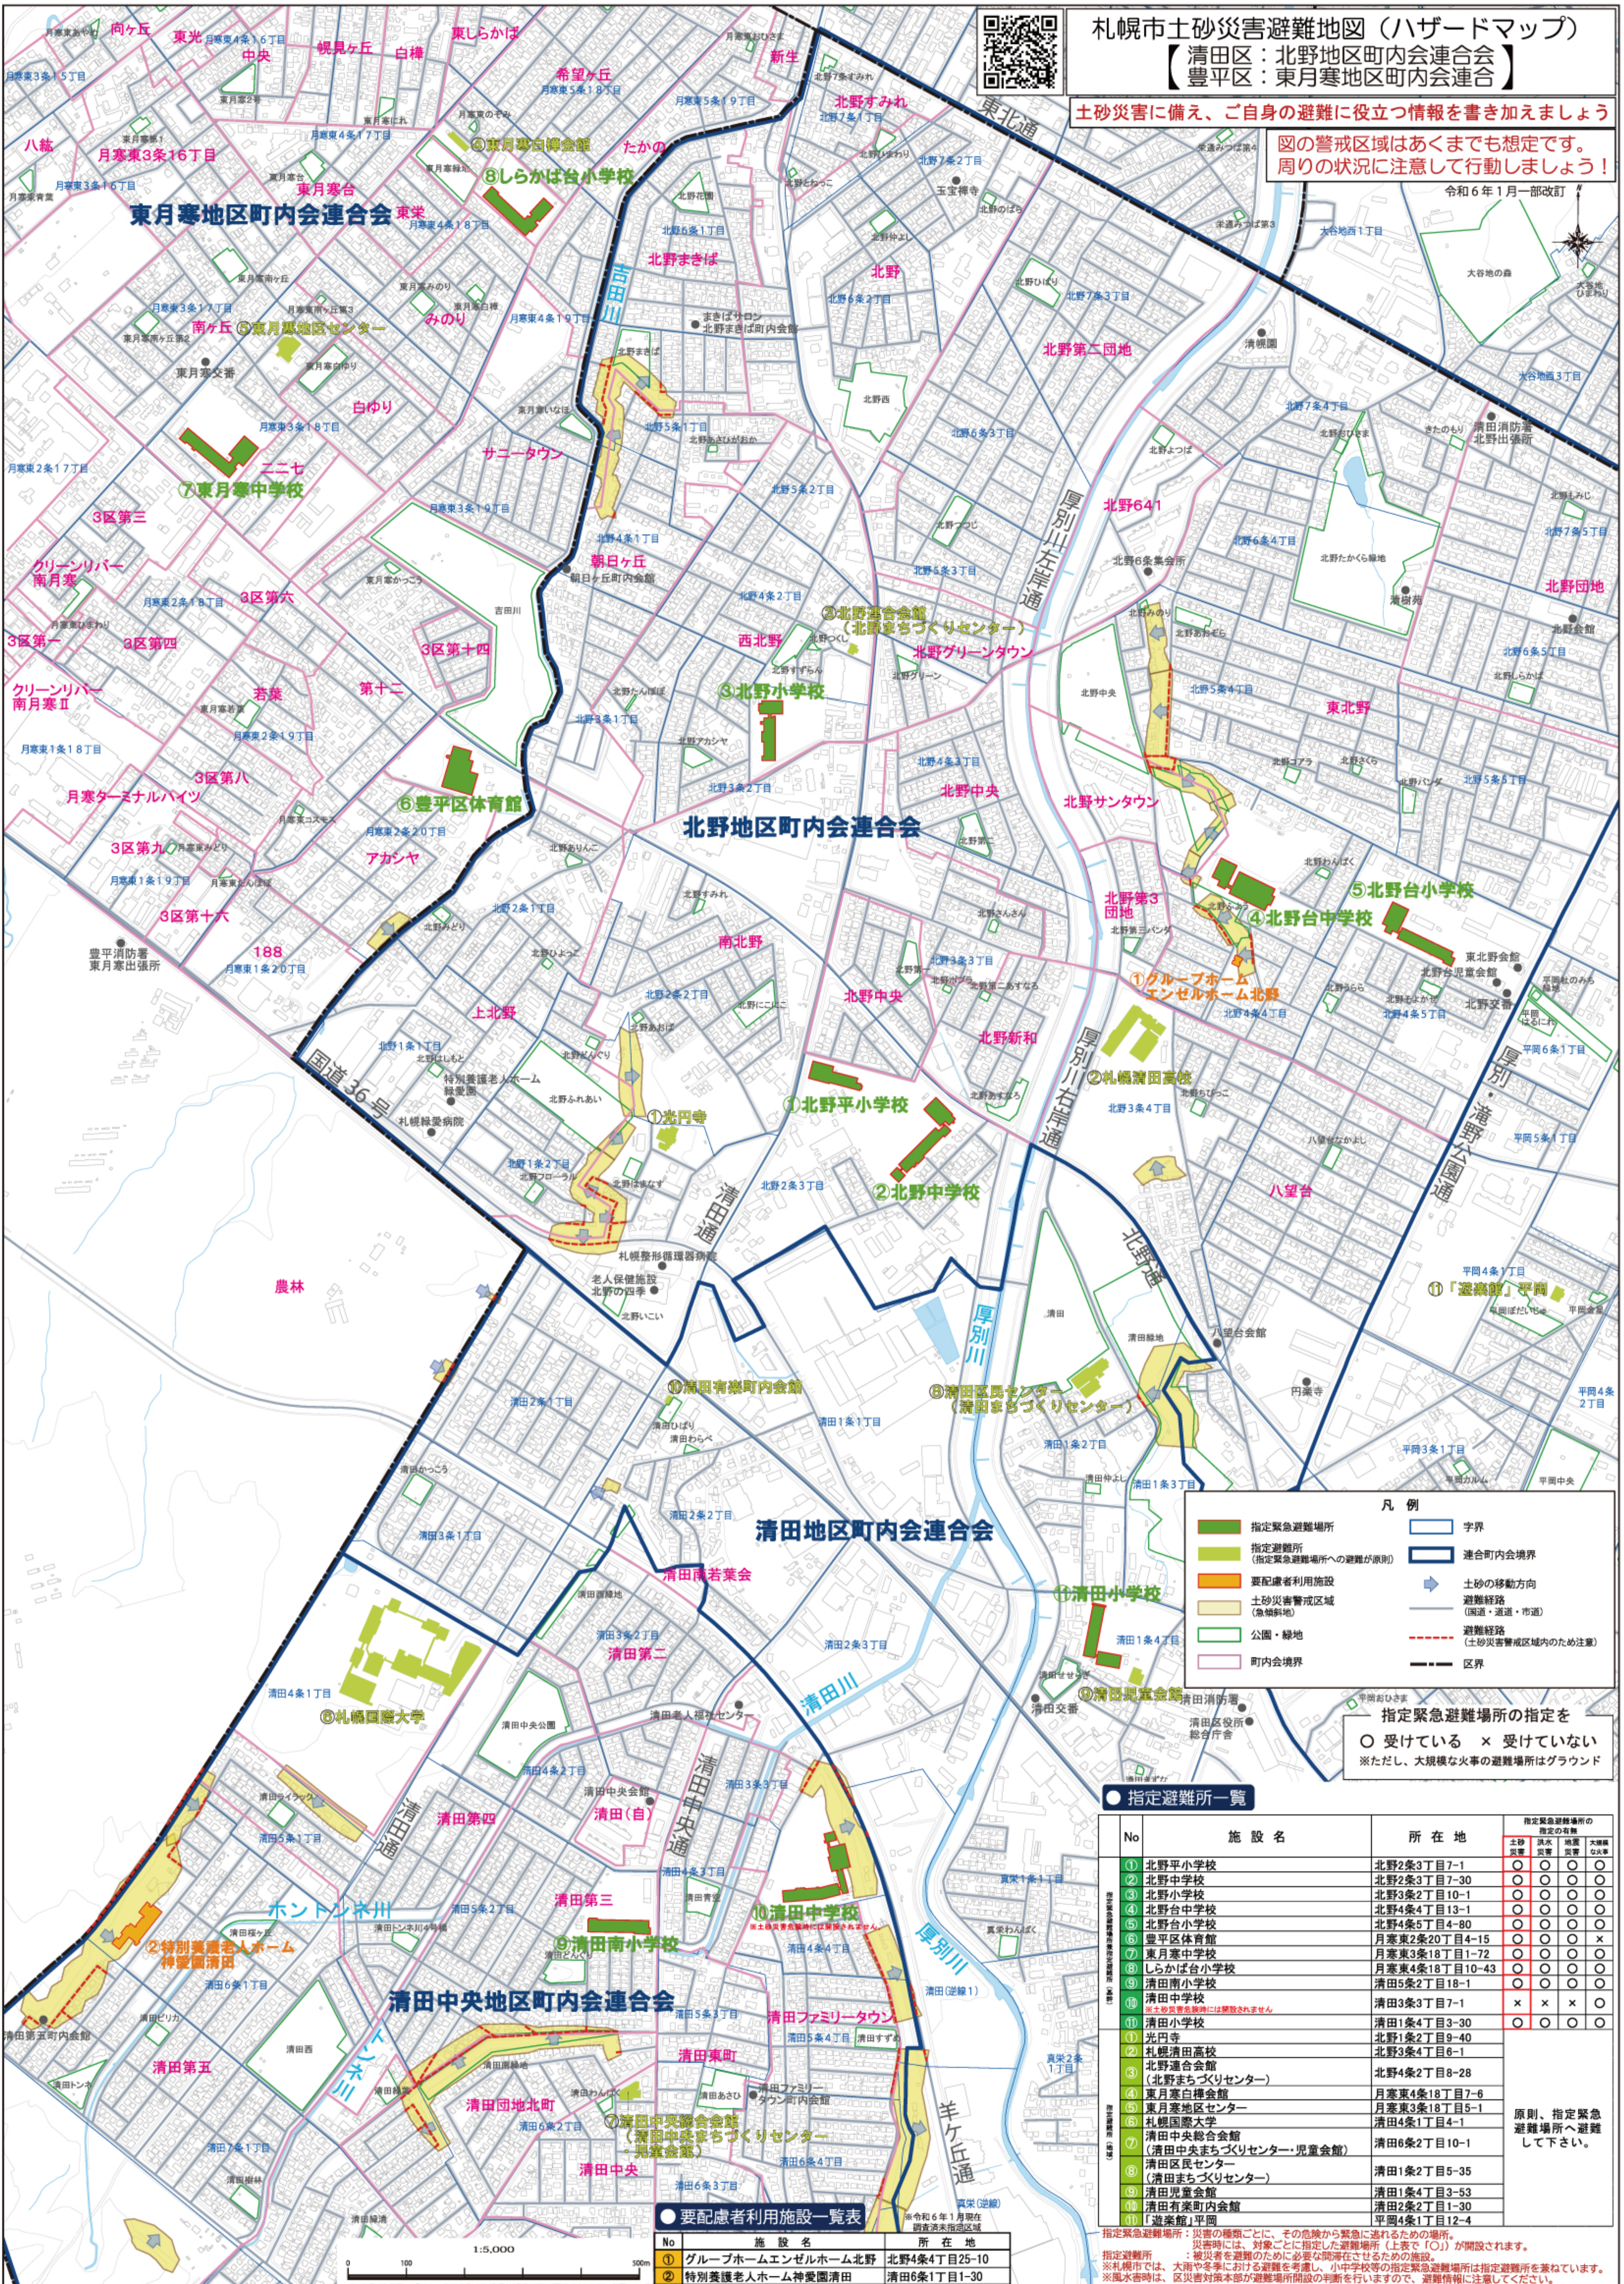

札幌市土砂災害避難地図（ハザードマップ）

【清田区：北野地区町内会連合会】
【豊平区：東月寒地区町内会連合】

土砂災害に備え、ご自身の避難に役立つ情報を書き加えましょう

図の警戒区域はあくまでも想定です。
周りの状況に注意して行動しましょう！

令和6年1月一部改訂

凡例

- 指定緊急避難場所
- 指定避難所 (指定緊急避難場所への避難が原則)
- 要配慮者利用施設
- 土砂災害警戒区域 (急傾斜地)
- 公園・緑地
- 町内会境界
- 字界
- 連合町内会境界
- 土砂の移動方向
- 避難経路 (国道・道・市道)
- 避難経路 (土砂災害警戒区域内のため注意)
- 区界

指定緊急避難場所の指定を
○ 受けている × 受けていない
※ただし、大規模な火事の避難場所はグラウンド

指定避難所一覧

No	施設名	所在地	指定緊急避難場所の指定の有無
			土砂 洪水 地震 大規模な火事
①	北野平小学校	北野2条3丁目7-1	○ ○ ○ ○
②	北野中学校	北野2条3丁目7-30	○ ○ ○ ○
③	北野小学校	北野3条2丁目10-1	○ ○ ○ ○
④	北野台中学校	北野4条4丁目13-1	○ ○ ○ ○
⑤	北野台小学校	北野4条5丁目4-80	○ ○ ○ ○
⑥	豊平区体育館	月寒東2条18丁目4-15	○ ○ ○ ○ ×
⑦	東月寒中学校	月寒東3条18丁目1-72	○ ○ ○ ○
⑧	しらかば台小学校	月寒東4条18丁目10-43	○ ○ ○ ○
⑨	清田南小学校	清田5条2丁目18-1	○ ○ ○ ○
⑩	清田中学校	清田3条3丁目7-1	× × × ○
⑪	清田小学校	清田1条4丁目3-30	○ ○ ○ ○
⑫	光円寺	北野1条2丁目9-40	○ ○ ○ ○
⑬	札幌清田高校	北野3条4丁目6-1	○ ○ ○ ○
⑭	北野連合会館 (北野まちづくりセンター)	北野4条2丁目8-28	○ ○ ○ ○
⑮	東月寒白樺会館	月寒東4条18丁目7-6	○ ○ ○ ○
⑯	東月寒地区センター	月寒東3条18丁目5-1	○ ○ ○ ○
⑰	札幌国際大学	清田4条1丁目4-1	○ ○ ○ ○
⑱	清田中央総合会館 (清田中央まちづくりセンター・児童会館)	清田5条2丁目10-1	○ ○ ○ ○
⑲	清田市民センター (清田まちづくりセンター)	清田1条2丁目5-35	○ ○ ○ ○
⑳	清田児童会館	清田1条4丁目3-53	○ ○ ○ ○
㉑	清田有楽町内会館	清田2条2丁目1-30	○ ○ ○ ○
㉒	「遊楽館」平岡	平岡4条1丁目12-4	○ ○ ○ ○

要配慮者利用施設一覧表

No	施設名	所在地
①	グループホームエンゼルホーム北野	北野4条4丁目25-10
②	特別養護老人ホーム神愛園清田	清田6条1丁目1-30

指定緊急避難場所：災害の種類ごとに、その危険から緊急に逃げるための場所。
災害時には、対象ごとに指定した避難場所（上表で「○」が開設されます。
指定避難所：被災者を避難のために必要な間滞在させるための施設。
※札幌市では、大雨や大雪における避難を考慮し、小中学校等の指定緊急避難場所は指定避難所を兼ねています。
※風水害時は、区災害対策本部が避難場所開設の判断を行いますので、避難情報に注意してください。