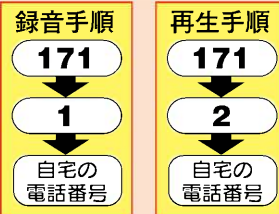

https://www.city.sapporo.jp/johoo/it/web_gis/web_gis.html
 震度分布図、液状化危険度図、家屋全壊率図（P3～P8）の拡大表示、住所での検索ができます。

札幌市防災アプリ そなえ **検索**

<https://www.city.sapporo.jp/kikikanri/apri.htm>

そなえ
 避難情報や避難場所の情報などを配信します。

App Store からダウンロード
Google Play で手に入れよう

札幌市危機管理対策室
 Twitter
 @sapporo_bousai

避難情報や避難場所の開設状況などの災害に関する情報をツイートします。

札幌市危機管理対策室
 @sapporo_bousai

緊急地震速報

強い揺れが来る前にテレビ、携帯電話で地震を伝えます。

緊急地震速報とは地震の発生直後に、震源に近い地震計で震源や地震の規模（マグニチュード）を直ちに推定し、これに基づいて強い揺れの到達時刻や震度を推定し、可能な限り素早く知らせる情報です。

緊急地震速報を有効に活用するためには、適切に行動できるように「訓練」しておくことが大切です。

災害用伝言ダイヤル

「171」で安否情報を音声により伝達します。

ご利用方法は、「171」をダイヤルし、音声ガイダンスに従って伝言の録音や再生を行います。

災害用伝言ダイヤルは、大規模な災害が発生した場合に提供を開始し、被災住民の皆様の安否を伝える声の伝言板です。

緊急連絡先

緊急連絡先

● 警察署
110