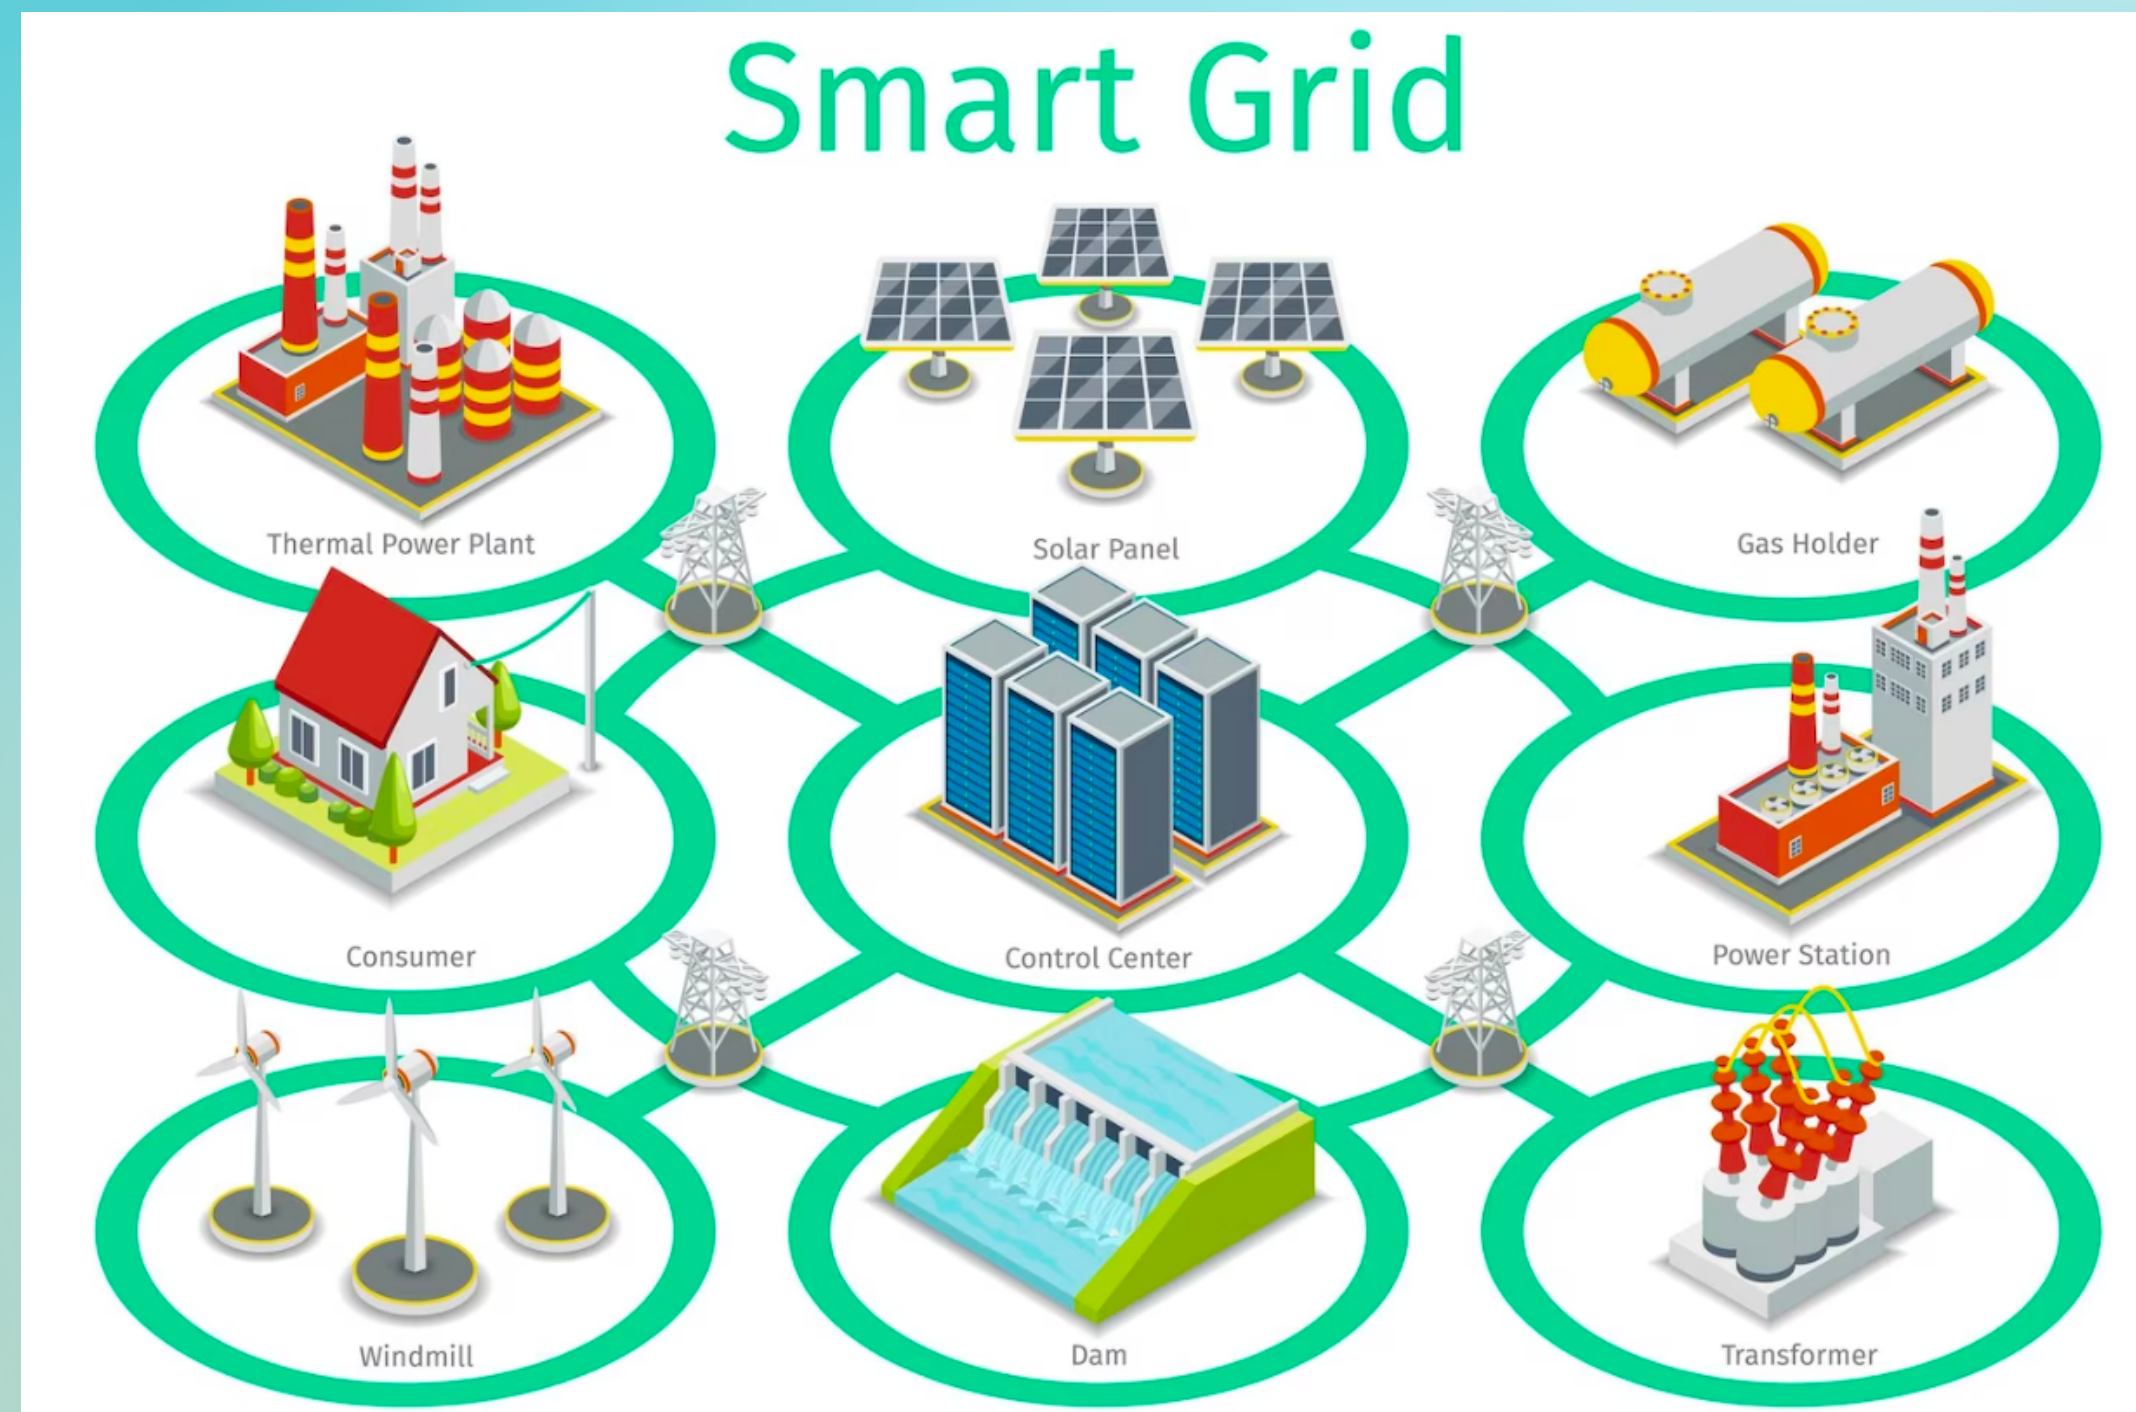

オランダの送電会社「Liander」本社

ソーラーパネルと地下水で発電：

駐車場にソーラーパネルを設置し、遮光をしながら発電が可能。自社で使うよりも多く発電でき、オランダで初めて「クライメートポジティブ」を達成した建物。

出典：liander headquarters

オランダの送電会社「Liander」 本社

必要以上のエネルギーを発電すると、「スマート・グリッド」を通じて、グリーンアライアンス内の近隣住民が利用できるようなコミュニティを作っている