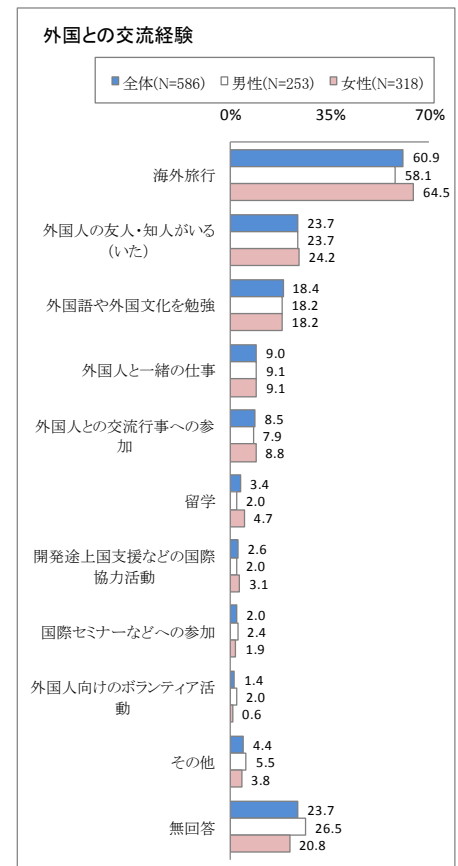

図 1 「人口の推移」

出典：札幌市、国立社会保障・人口問題研究所

図 2 「人口の将来見通し」

出典：札幌市、国立社会保障・人口問題研究所

図 3 「外国人留学生数(政令市比較、上位 10 都市)」

出典：(独)日本学生支援機構(平成 23 年 5 月)

図 4 「外国との交流経験」

出典：札幌市(日本人市民意識調査(平成 23 年 3 月))

図 5 「外国人登録者数と人口に占める割合(政令市比較)」

出典：大都市比較統計年表(平成 22 年)