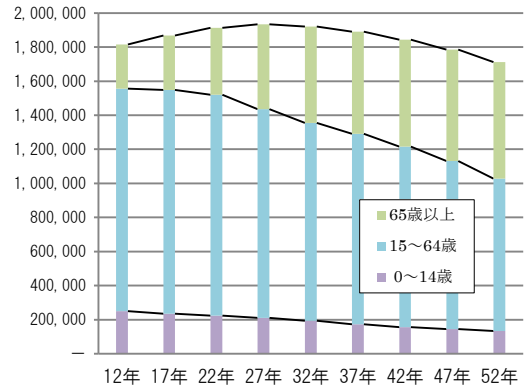

図 1 「人口の推移」

出典：札幌市、国立社会保障・人口問題研究所

図 2 「人口の将来見通し」

出典：札幌市、国立社会保障・人口問題研究所

図 3 「外国人留学生数(政令市比較、上位 10 都市)」

出典：(独)日本学生支援機構(平成 23 年 5 月)

図 4 「外国との交流経験」

出典：札幌市(日本人市民意識調査(平成 23 年 3 月))

図 5 「外国人登録者数と人口に占める割合(政令市比較)」

出典：大都市比較統計年表(平成 22 年)