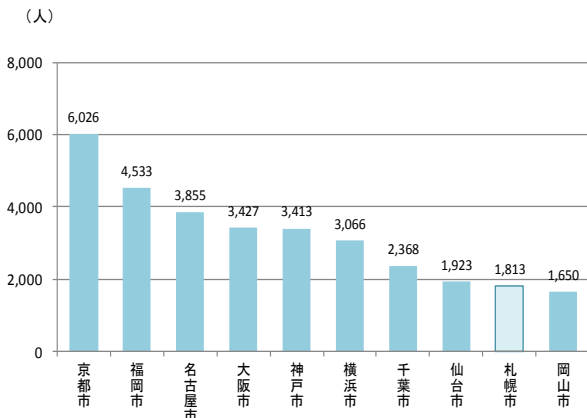

図 1 「人口の推移」

出典：札幌市、国立社会保障・人口問題研究所

図 2 「人口の将来見通し」

出典：札幌市、国立社会保障・人口問題研究所

図 3 「外国人留学生数(政令市比較、上位 10 都市)」

出典：(独)日本学生支援機構(平成 23 年 5 月)

図 4 「外国との交流経験」

出典：札幌市(日本人市民意識調査(平成 23 年 3 月))

図 5 「外国人登録者数と人口に占める割合(政令市比較)」

出典：大都市比較統計年表(平成 22 年)