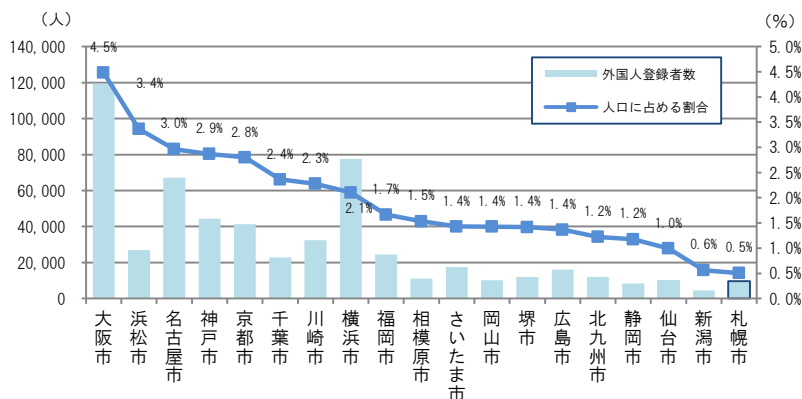

図 5 「外国人登録者数と人口に占める割合(政令市比較)」