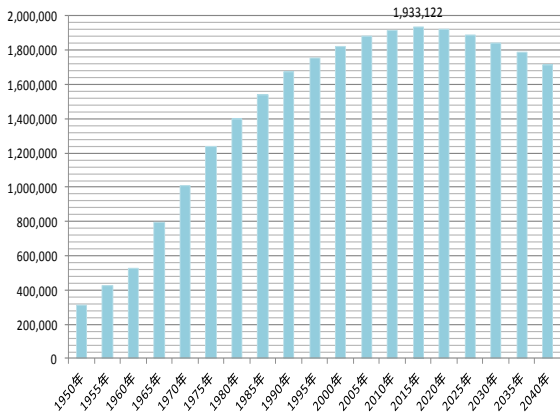

図 1 「人口の推移」

出典：札幌市、国立社会保障・人口問題研究所

図 2 「人口の将来見通し」

出典：札幌市、国立社会保障・人口問題研究所

図 3 「外国人留学生数(政令市比較、上位 10 都市)」

出典：(独)日本学生支援機構(平成 23 年 5 月)

図 4 「外国との交流経験」

出典：札幌市(日本人市民意識調査(平成 23 年 3 月))

図 5 「外国人登録者数と人口に占める割合(政令市比較)」

出典：大都市比較統計年表(平成 22 年)