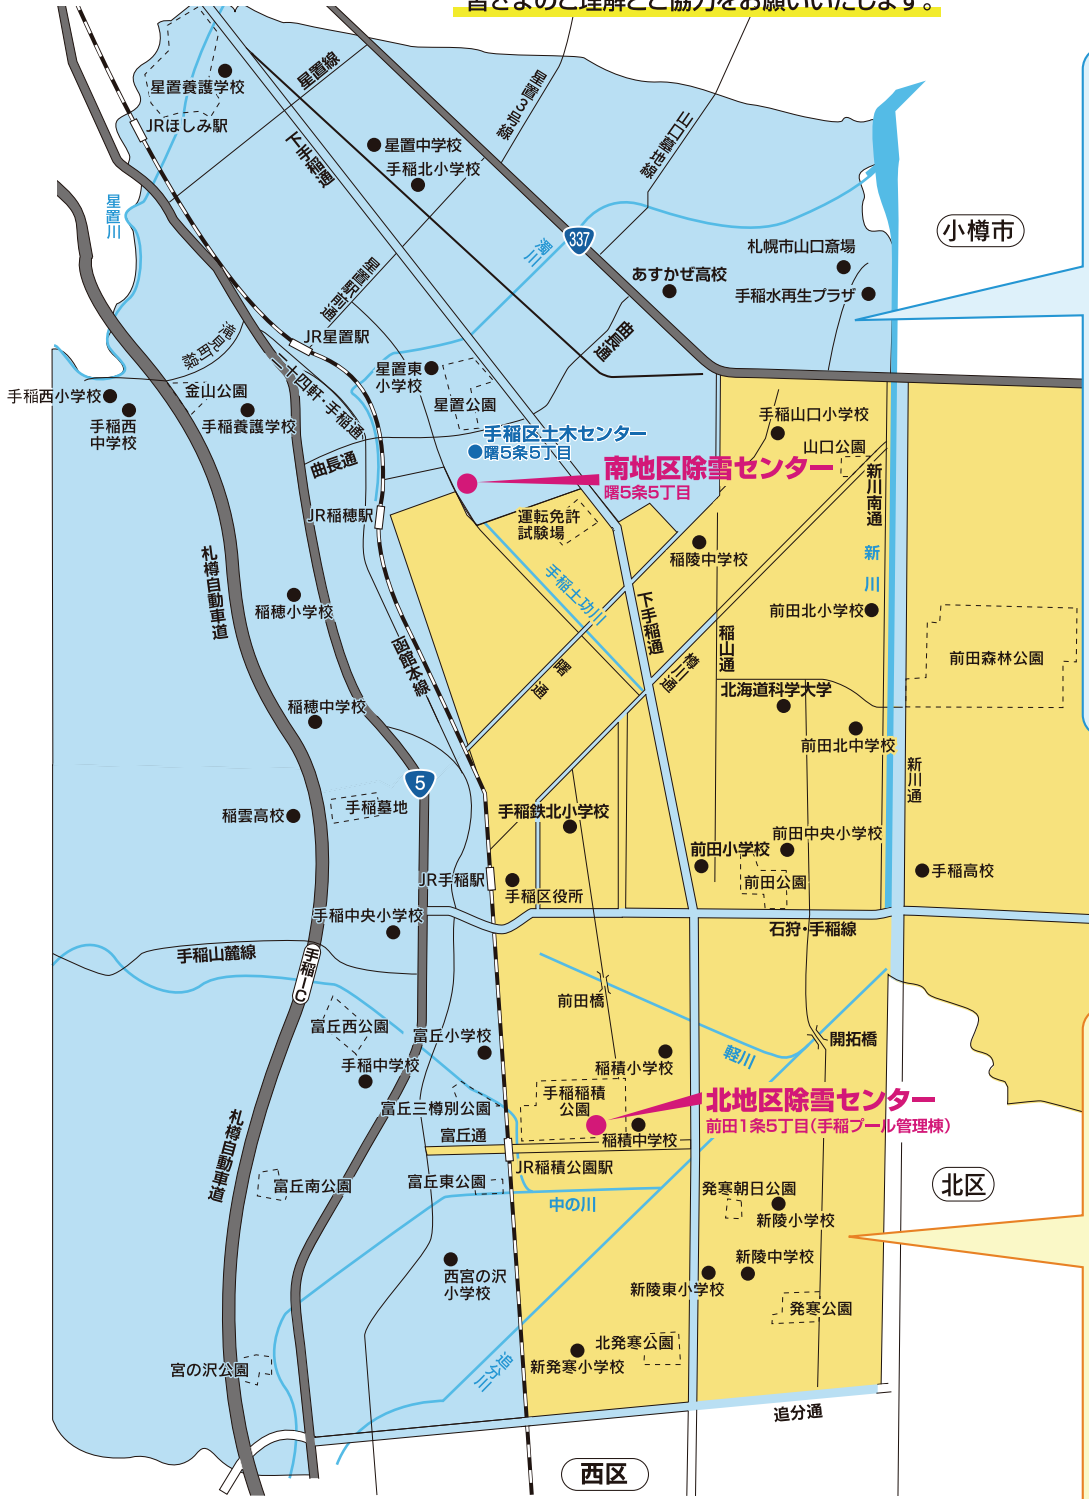

手稲区除雪センター区域図

除雪作業については、それぞれの区域の**除雪センター**へお問い合わせ願います。

(令和2年12月1日(火)～令和3年3月20日(土) 市の委託を受けた事業者が24時間対応しています)

除雪センターに寄せられる問い合わせの内容を正確に把握するため、通話を録音させていただきます。

皆さまのご理解とご協力をお願いいたします。

**南地区
除雪センター**
☎691-9251

曙1条3丁目
曙2条5丁目(3～18番)
曙5条4・5丁目
稲穂1～5条(全丁目)
金山1～3条(全丁目)
星置1～3条(全丁目)
星置南(全丁目)
明日風(全丁目)
手稲金山(番地)
手稲星置(番地)
手稲山口(番地)
手稲富丘(番地)
手稲本町1～6条(全丁目)
手稲本町(番地)
富丘1～6条(全丁目)
西宮の沢1～6条(全丁目)
西宮の沢(番地)

幹線道路などでは、ほかの地域の除雪センターで作業を担当する場合があります。区域図の色区分でご確認をお願いします。

**北地区
除雪センター**
☎691-7193

曙1条1・2丁目
曙2条1～4丁目
曙2条5丁目(1・2番)
曙3・4条(全丁目)
曙5条1～3丁目
曙6～12条(全丁目)
新発寒1～7条(全丁目)
手稲前田(番地)
前田1～13条(全丁目)

幹線道路などでは、ほかの地域の除雪センターで作業を担当する場合があります。区域図の色区分でご確認をお願いします。