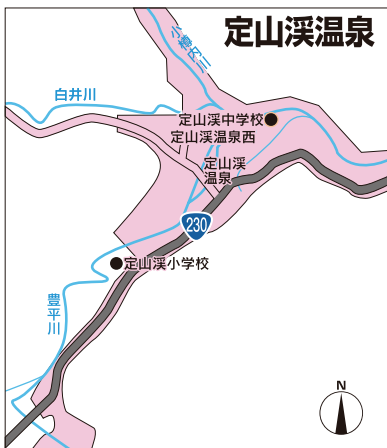

# 南区除雪センター区域図

除雪作業については、それぞれの区域の**除雪センター**へお問い合わせ願います。  
 (令和2年12月1日(火)～令和3年3月20日(土) 市の委託を受けた事業者が24時間対応しています)  
**除雪センターに寄せられる問い合わせの内容を正確に把握するため、通話を録音させていただきます。**  
**皆さまのご理解とご協力をお願いいたします。**

## 北地区除雪センター ☎583-6851

- |                    |            |                 |
|--------------------|------------|-----------------|
| 川沿1～18条(全丁目)       | 澄川(番地の一部)  | 南30条西8丁目        |
| 北ノ沢(全丁目)           | 真駒内曙町(全丁目) | 南31～34条西8～11丁目  |
| 北ノ沢(番地)            | 真駒内泉町(全丁目) | 南35条西9～11丁目     |
| 中ノ沢(全丁目)           | 真駒内柏丘(全丁目) | 南36～39条西10・11丁目 |
| 中ノ沢(番地)            | 真駒内東町(全丁目) | 藻岩下(全丁目)        |
| 南沢1～6条(全丁目)        | 真駒内本町(全丁目) | 藻岩下(番地)         |
| 南沢(番地)             | 真駒内上町(全丁目) | 道道西野真駒内清田線の一部   |
| 澄川1～6条(全丁目)        | 真駒内幸町(全丁目) | (国道230号～中ノ沢線間)  |
| (澄川6条3丁目4・5番除く※)   | 真駒内緑町(全丁目) | 平岸通の一部          |
| ※澄川6条3丁目4・5番は豊平区   | 真駒内南町1～6丁目 | (国道453号～南区界間)   |
| 西区除雪センター ☎813-9061 | 真駒内(番地の一部) |                 |

幹線道路などでは、ほかの地域の除雪センターで作業を担当する場合があります。  
 区域図の色区分でご確認をお願いします。

定山溪温泉

● 国道は札幌道路事務所が担当しています。

**南地区除雪センター**  
 川沿11条1丁目  
 (藻南公園川沿駐車場内)

**北地区除雪センター**  
 南31条西8丁目  
 (南区土木センター横)