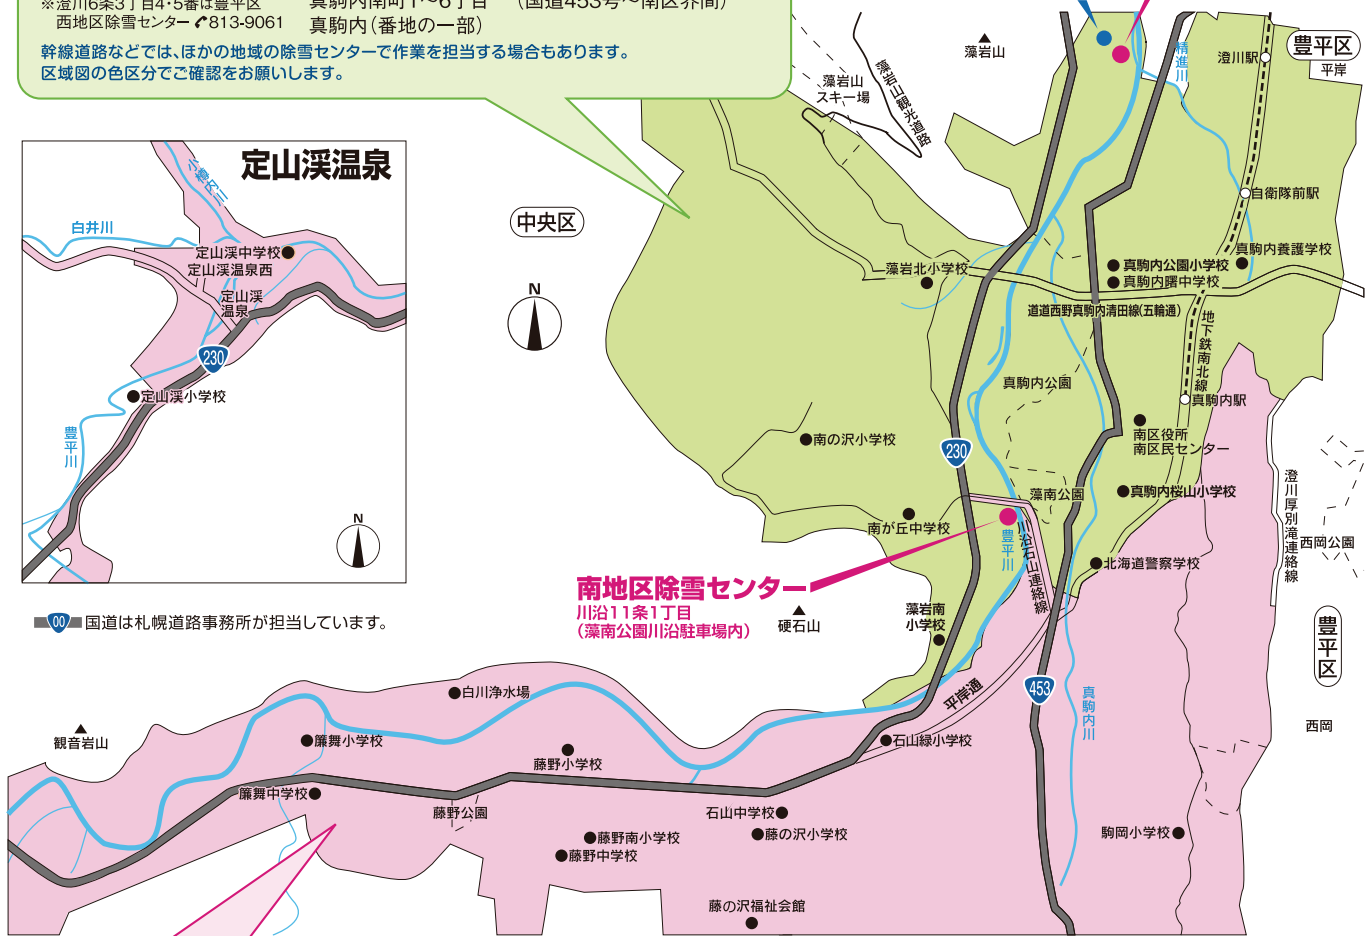

# 南区除雪センター区域図

除雪作業については、それぞれの区域の**除雪センター**へお問い合わせ願います。  
 (令和2年12月1日(火)～令和3年3月20日(土) 市の委託を受けた事業者が24時間対応しています)  
**除雪センターに寄せられる問い合わせの内容を正確に把握するため、通話を録音させていただきます。**  
**皆さまのご理解とご協力をお願いいたします。**

## 北地区除雪センター ☎583-6851

- |                    |            |                 |
|--------------------|------------|-----------------|
| 川沿1～18条(全丁目)       | 澄川(番地の一部)  | 南30条西8丁目        |
| 北ノ沢(全丁目)           | 真駒内曙町(全丁目) | 南31～34条西8～11丁目  |
| 北ノ沢(番地)            | 真駒内泉町(全丁目) | 南35条西9～11丁目     |
| 中ノ沢(全丁目)           | 真駒内柏丘(全丁目) | 南36～39条西10・11丁目 |
| 中ノ沢(番地)            | 真駒内東町(全丁目) | 藻岩下(全丁目)        |
| 南沢1～6条(全丁目)        | 真駒内本町(全丁目) | 藻岩下(番地)         |
| 南沢(番地)             | 真駒内上町(全丁目) | 道道西野真駒内清田線の一部   |
| 澄川1～6条(全丁目)        | 真駒内幸町(全丁目) | (国道230号～中ノ沢線間)  |
| (澄川6条3丁目4・5番除く※)   | 真駒内緑町(全丁目) | 平岸通の一部          |
| ※澄川6条3丁目4・5番は豊平区   | 真駒内南町1～6丁目 | (国道453号～南区界間)   |
| 西区除雪センター ☎813-9061 | 真駒内(番地の一部) |                 |

幹線道路などでは、ほかの地域の除雪センターで作業を担当する場合があります。  
 区域図の色区分でご確認をお願いします。

定山溪温泉

● 国道は札幌道路事務所が担当しています。

**南地区除雪センター**  
 川沿11条1丁目  
 (藻南公園川沿駐車場内)

**北地区除雪センター**  
 南31条西8丁目  
 (南区土木センター横)

## 南地区除雪センター ☎573-9222

- |               |             |             |             |            |                 |
|---------------|-------------|-------------|-------------|------------|-----------------|
| 小金湯(番地)       | 豊滝(全丁目)     | 簾舞(番地)      | 石山東(全丁目)    | 常盤(番地)     | 澄川厚別滝連絡線の一部     |
| 定山溪温泉東・西(全丁目) | 豊滝(番地)      | 道道小樽定山溪線    | 芸術の森(全丁目)   | 真駒内(番地の一部) | 幹線道路などでは、ほかの地域の |
| 定山溪(番地)       | 藤野1～6条(全丁目) | 道道京極定山溪線    | 澄川(番地の一部)   | 真駒内南町7丁目   | 除雪センターで作業を担当す   |
| 白川(番地)        | 藤野(番地)      | 石山1～4条(全丁目) | 滝野(番地)      | 川沿石山連絡線    | る場合もあります。区域図の色  |
| 砥山(番地)        | 簾舞1～6条(全丁目) | 石山(番地)      | 常盤1～6条(全丁目) | 石山線        | 区分でご確認をお願いします。  |