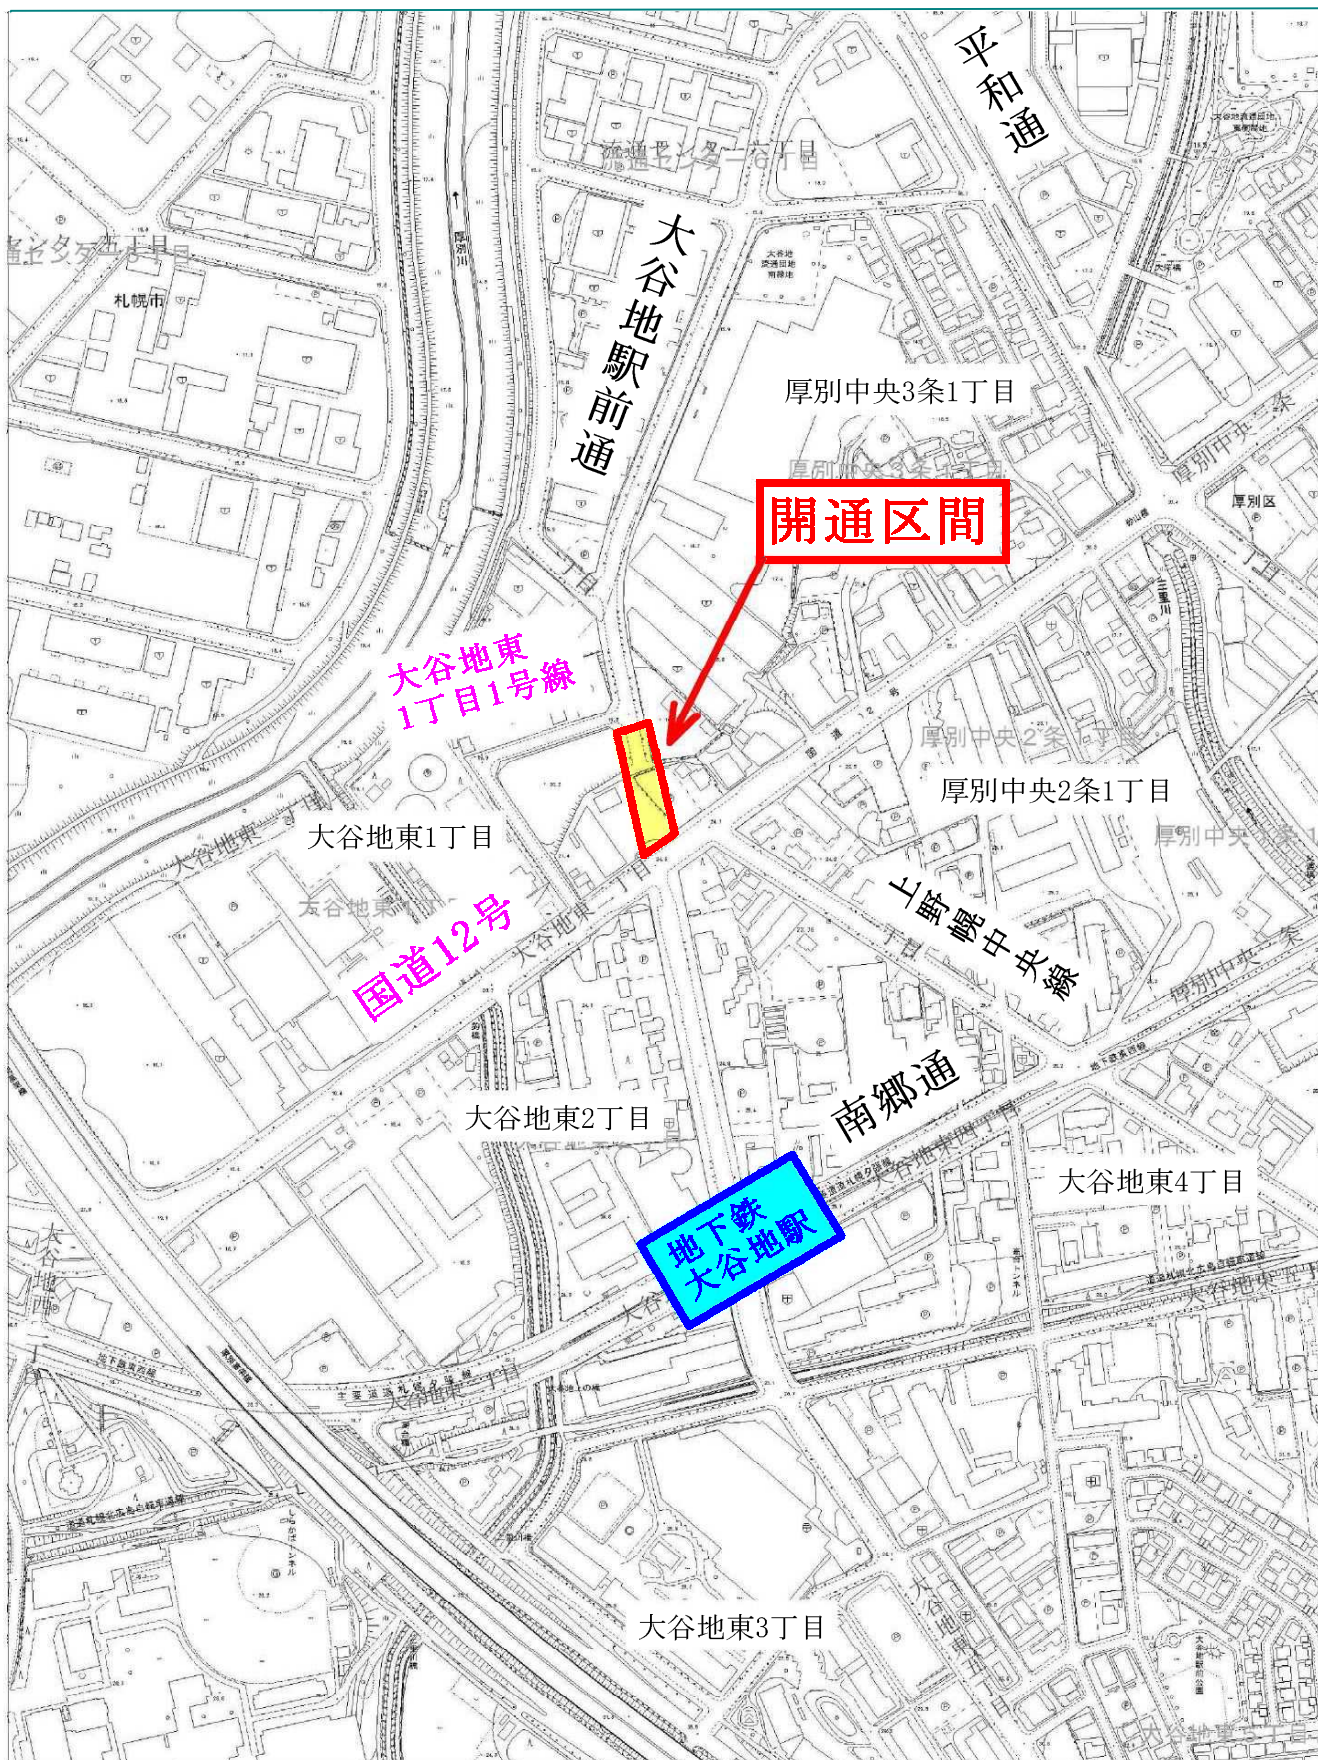

# 「大谷地駅前通」の開通のお知らせ

大谷地駅前通の未開通区間（大谷地東1丁目）につきましては、これまでご不便をおかけしておりましたが、このたび整備を終えましたので、4月10日（水）午前6時から開通となります。

お問い合わせ  
札幌市建設局道路課 電話011-211-2617